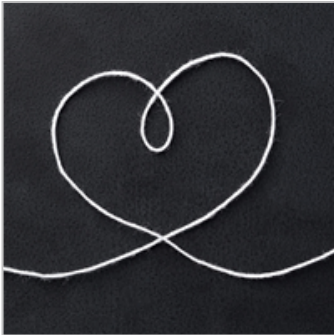

146939

Price: \$8.00

[Add to Cart](#)

Cute Koala Birthday Bonanza Card

Mary Fish

mary@stampinpretty.com

<http://stampinpretty.com>

[Whisper White Solid
Baker's Twine](#)