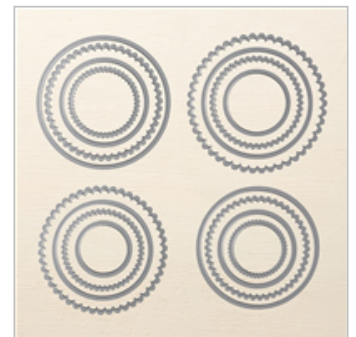

[Whisper White 5/8"  
\(1.6 Cm\) Flax Ribbon](#)

148764

Price: \$7.00

[Stamparatus](#)

146276

Price: \$49.00

[Lovely Lipstick  
Classic Stampin' Pad](#)

147140

Price: \$7.50

[Tuxedo Black  
Memento Ink Pad](#)

132708

Price: \$6.00

[Layering Circles Dies](#)

141705

Price: \$35.00