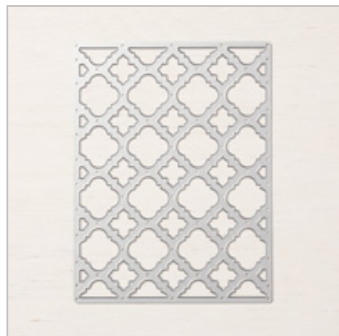

Déjà Vu: Filigree Card for a Friend

Mary Fish

mary@stampinpretty.com

<http://stampinpretty.com>

[Florentine Thinlits Die](#)

149052

Price: $28.00