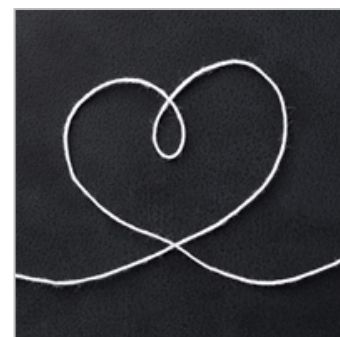

150457

Price: \$6.00

[Paper Snips](#)

103579

Price: \$10.00

[Whisper White Solid Baker's Twine](#)

124262

Price: \$3.50