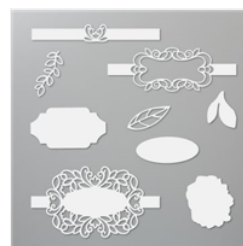

Add to Cart

[2020-2022 In Color Enamel Dots - 152480](#)

Price: \$8.00

Add to Cart

[Stampin' Cut & Emboss Machine - 149653](#)

Price: \$120.00

Add to Cart

[Magnetic Cutting Plate - 149656](#)

Price: \$24.00

Add to Cart

[So Many Snowflakes Dies - 153560](#)

Price: \$36.00

Add to Cart

[Layering Circles Dies - 151770](#)

Price: \$35.00

Add to Cart