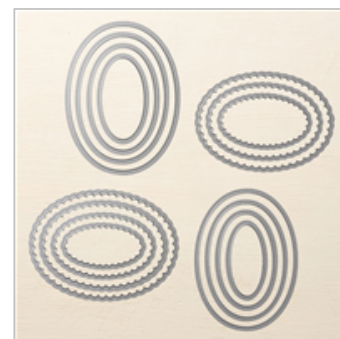

147138

Price: \$7.50

[Pear Pizzazz Classic Stampin' Pad](#)

147104

Price: \$7.50

Have a Beautiful Day with Very Versailles

Mary Fish

mary@stampinpretty.com

<http://stampinpretty.com>

[Terracotta Tile](#)
[Classic Stampin' Pad](#)

150086

Price: \$7.50

[3D Embossing Folder](#)
[Plate](#)

149658

Price: \$10.00

[Stitched Nested](#)
[Labels Dies](#)

149638

Price: \$35.00

[Layering Ovals Dies](#)

141706

Price: \$35.00

[Blueberry Bushel 1/8"](#)
[\(3.2 Mm\) Grosgrain](#)

[Ribbon](#)

146950