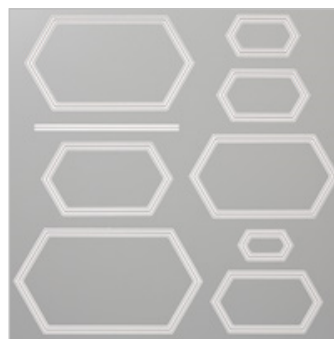

<http://stampinpretty.com>

[Terracotta Tile](#)
[Classic Stampin' Pad](#)

150086

Price: \$7.50

[3D Embossing Folder](#)
[Plate](#)

149658

Price: \$10.00

[Stitched Nested](#)
[Labels Dies](#)

149638

Price: \$35.00

[Layering Ovals Dies](#)

141706

Price: \$35.00

[Blueberry Bushel 1/8"](#)
[\(3.2 Mm\) Grosgrain](#)

[Ribbon](#)

146950