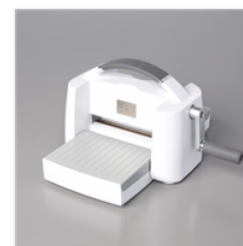

[Everyday Arches Dies - 164629](#)

Price: \$29.00

[Add to Cart](#)

[Nested Essentials Dies - 161597](#)

Price: \$34.00

[Add to Cart](#)

[Stampin' Cut & Emboss Machine - 149653](#)

Price: \$140.00