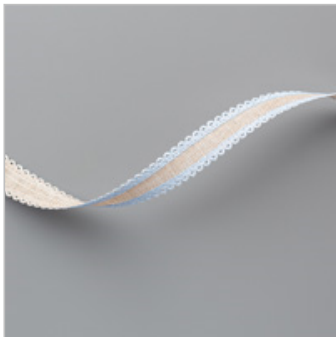

144606

Price: \$4.50

[Crumb Cake Light](#)
[Stampin' Blends](#)
[Marker](#)

144582

Price: \$4.50

[Gray Granite Light](#)
[Stampin' Blends](#)
[Marker](#)

149535

Price: \$4.50

[Seaside Spray 1/2"](#)
[\(1.3 Cm\) Scalloped](#)
[Linen Ribbon](#)

149707

Price: \$8.00