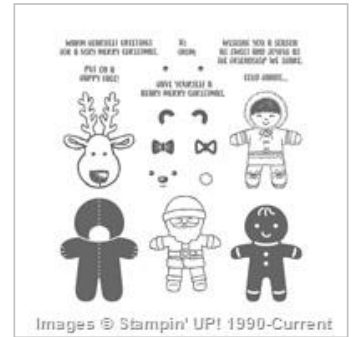

142200

Price: \$17.00

[Christmas Pines](#)  
[Photopolymer Stamp](#)  
[Set](#)

142049

Price: \$35.00

[Sapins De Noël](#)  
[Photopolymer Stamp](#)  
[Set \(French\)](#)

142887

Price: \$35.00