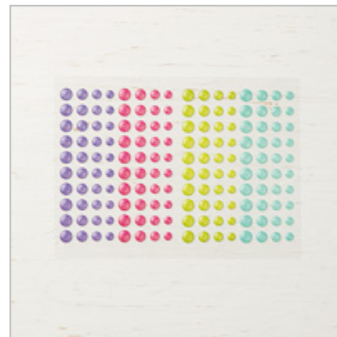

[Birthday Cheer Cling Stamp Set](#)

148604

Price: \$20.00

[Detailed Birthday Edgelits Dies](#)

148548

Price: \$30.00

[Gorgeous Grape Classic Stampin' Pad](#)

147099

Price: \$7.50

[Gorgeous Grape 1/4" \(6.4 Mm\) Mini Striped Ribbon](#)

146940

Price: \$8.00

[Glitter Enamel Dots](#)

146934

Price: \$7.00

[Whisper White 8-1/2" X 11" Cardstock](#)