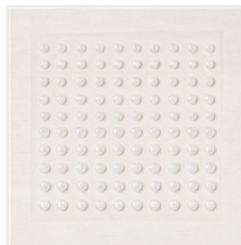

Price: \$9.75

[Melon Mambo Classic Stampin' Pad - 147051](#)

Price: \$7.50

[Crumb Cake Classic Stampin' Pad - 147116](#)

Price: \$7.50

[Opal Rounds - 154289](#)

Price: \$7.50

[Multipurpose Liquid Glue - 110755](#)