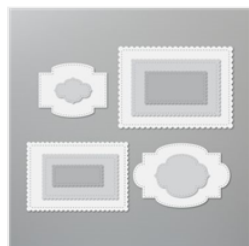

Price: \$4.00

[Stampin' Dimensionals - 104430](#)

Price: \$4.00

[Paper Trimmer - 152392](#)

Price: \$25.00

[Stitched So Sweetly Dies - 151690](#)

Price: \$32.00

[Mini Stampin' Cut & Emboss Machine - 150673](#)