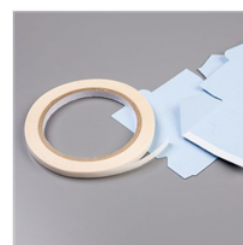

Price: \$19.00

[Paper Trimmer - 152392](#)

Price: \$25.00

[Rainbow Glimmer Paper - 153056](#)

Price: \$6.00

[Melon Mambo 8-1/2\" X 11\" Cardstock - 115320](#)

Price: \$8.75

[Coastal Cabana 8-1/2\" X 11\" Cardstock - 131297](#)

Price: \$8.75

[Basic Black 8-1/2\" X 11\" Cardstock - 121045](#)

Price: \$8.75

[Whisper White 8-1/2\" X 11\" Cardstock - 100730](#)

Price: \$9.75

[1-1/2\" \(3.8 Cm\) Circle Punch - 138299](#)

Price: \$16.00

[Tuxedo Black Memento Ink Pad - 132708](#)

Price: \$6.00

[Tear & Tape Adhesive - 138995](#)

Price: \$7.00

[Stampin' Seal+ - 149699](#)

Price: \$12.00

[Stampin' Seal - 152813](#)

Price: \$8.00