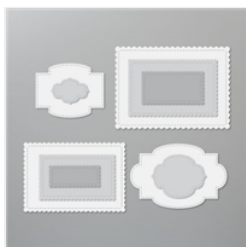

Price: \$26.00

[Sand & Sea Designer Series Paper - 154288](#)

Price: \$11.50

[Blushing Bride 8-1/2 X 11 Cardstock - 131198](#)

Price: \$8.75

[Basic White 8-1/2 X 11 Cardstock - 159276](#)

Price: \$9.75

[Snail Mail Twine Combo Pack - 154579](#)

Price: \$7.00

[Stitched So Sweetly Dies - 151690](#)

Price: \$32.00

[Stampin' Cut & Emboss Machine - 149653](#)

Price: \$120.00

[Melon Mambo Classic Stampin' Pad - 147051](#)

Price: \$7.50

[So Saffron Classic Stampin' Pad - 147109](#)