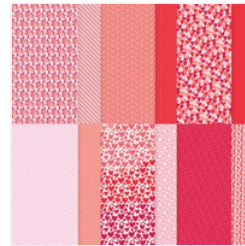

[Endless Love Bundle \(English\) - 167062](#)

Price: \$47.50

[Endless Love Photopolymer Stamp Set \(English\) - 167055](#)

Price: \$20.00

[Endless Love Dies - 167061](#)

Price: \$33.00

[Made With Love 12" X 12" \(30.5 X 30.5 Cm\) Designer Series Paper - 167054](#)

Price: \$12.50

[Real Red 8-1/2" X 11" Cardstock - 102482](#)

Price: \$14.00

[Basic White 8-1/2" X 11" Cardstock - 166780](#)

Price: \$14.00

[Real Red Classic Stampin' Pad - 147084](#)

Price: \$9.00

[Pearlized Faceted Circles - 166978](#)