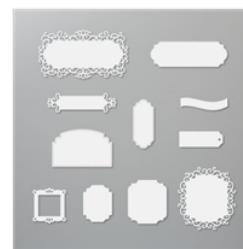

[Hand-Penned Petals Photopolymer Stamp Set - 155070](#)

Price: \$22.00

[Add to Cart](#)

[Inspired Thoughts Bundle - 155529](#)

Price: \$45.75

[Add to Cart](#)

[Inspired Thoughts Cling Stamp Set - 155536](#)

Price: \$19.00

[Add to Cart](#)

[Ornate Frames Dies - 150664](#)

Price: \$34.00

[Add to Cart](#)

[Evening Evergreen 8-1/2" X 11" Cardstock - 155574](#)

Price: \$8.75

[Add to Cart](#)