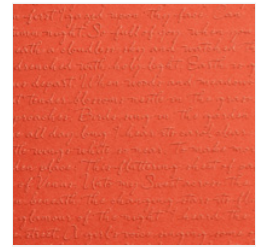

Price: \$49.00

[Paper Trimmer -  
152392](#)

Price: \$25.00

[Ornate Thanks  
Bundle \(English\) -  
154115](#)

Price: \$46.75

[Ornate Thanks  
Photopolymer  
Stamp Set  
\(English\) - 149471](#)

Price: \$18.00