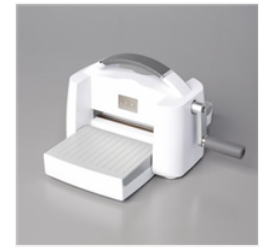

[Add to Cart](#)

Stylish Shapes Dies - 159183

Price: \$30.00

[Add to Cart](#)

Stampin' Cut & Emboss Machine - 149653

Price: \$125.00

[Add to Cart](#)

Kraft Gift Boxes - 163101