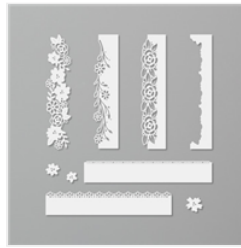

[Ornate Borders Dies - 152724](#)

Price: $34.00