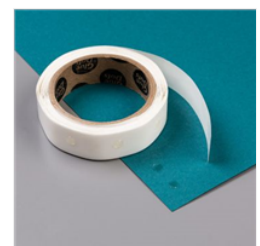

Price: \$9.00

[Add to Cart](#)

Fresh Freesia Stampin' Blends Combo Pack - 155518

Price: \$9.00

[Add to Cart](#)

Mini Glue Dots - 103683

Price: \$5.25

[Add to Cart](#)