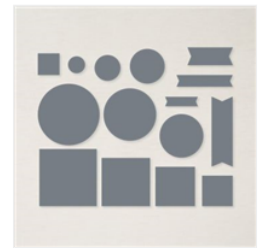

[Add to Cart](#)

Easter Bunny Punch - 160331

Price: \$19.00

[Add to Cart](#)

Banners Pick A Punch - 153608

Price: \$24.00

[Add to Cart](#)

Stylish Shapes Dies - 159183