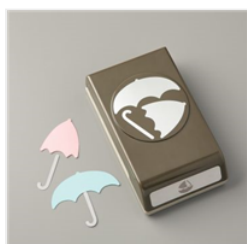

Price: \$14.00

[Vases Builder Punch - 147040](#)

Price: \$18.00

[Twinkle Builder Punch - 146321](#)

Price: \$18.00

[Pine Tree Punch - 149521](#)

Price: \$18.00

[Kiss Punch - 154238](#)

Price: \$18.00

[Umbrella Builder Punch - 151293](#)

Price: \$18.00

[Tin Tile Dynamic Textured Impressions Embossing Folder - 147906](#)

Price: \$10.00

[Hammered Metal 3D Embossing Folder - 150646](#)

Price: \$9.00