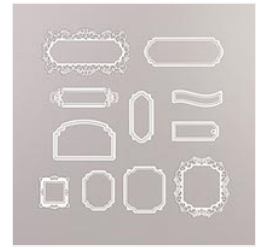

Price: \$136.75

[Ornate Style Bundle - 154119](#)

Price: \$52.00

[Ornate Thanks Bundle \(English\) - 154115](#)

Price: \$46.75

[Ornate Borders Dies - 152724](#)

Price: \$34.00

[Ornate Frames Dies - 150664](#)

Price: \$34.00

[Ornate Floral 3D Embossing Folder - 152725](#)

Price: \$9.00

[Ornate Style Cling Stamp Set - 152572](#)

Price: \$21.00

[Ornate Thanks Photopolymer Stamp Set \(English\) - 149471](#)

Price: \$18.00