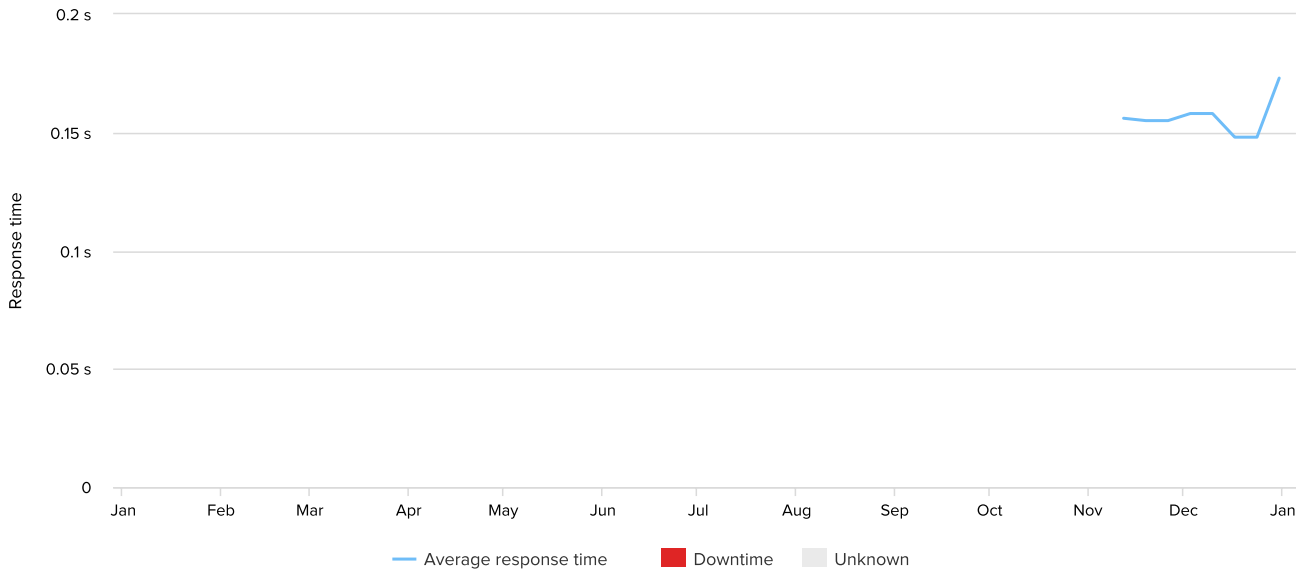

## Response time

Downtime <b>0</b>	Outages <b>0</b>	Uptime <b>100.00%</b>	Max resp. time <b>173ms</b>	Min resp. time <b>0</b>	Avg resp. time <b>125ms</b>
----------------------	---------------------	--------------------------	--------------------------------	----------------------------	--------------------------------

STATUS	FROM	TO	DURATION
	11/13/2018 03:20:27 PM	01/01/2019 02:42:27 PM	48d 23h 22m