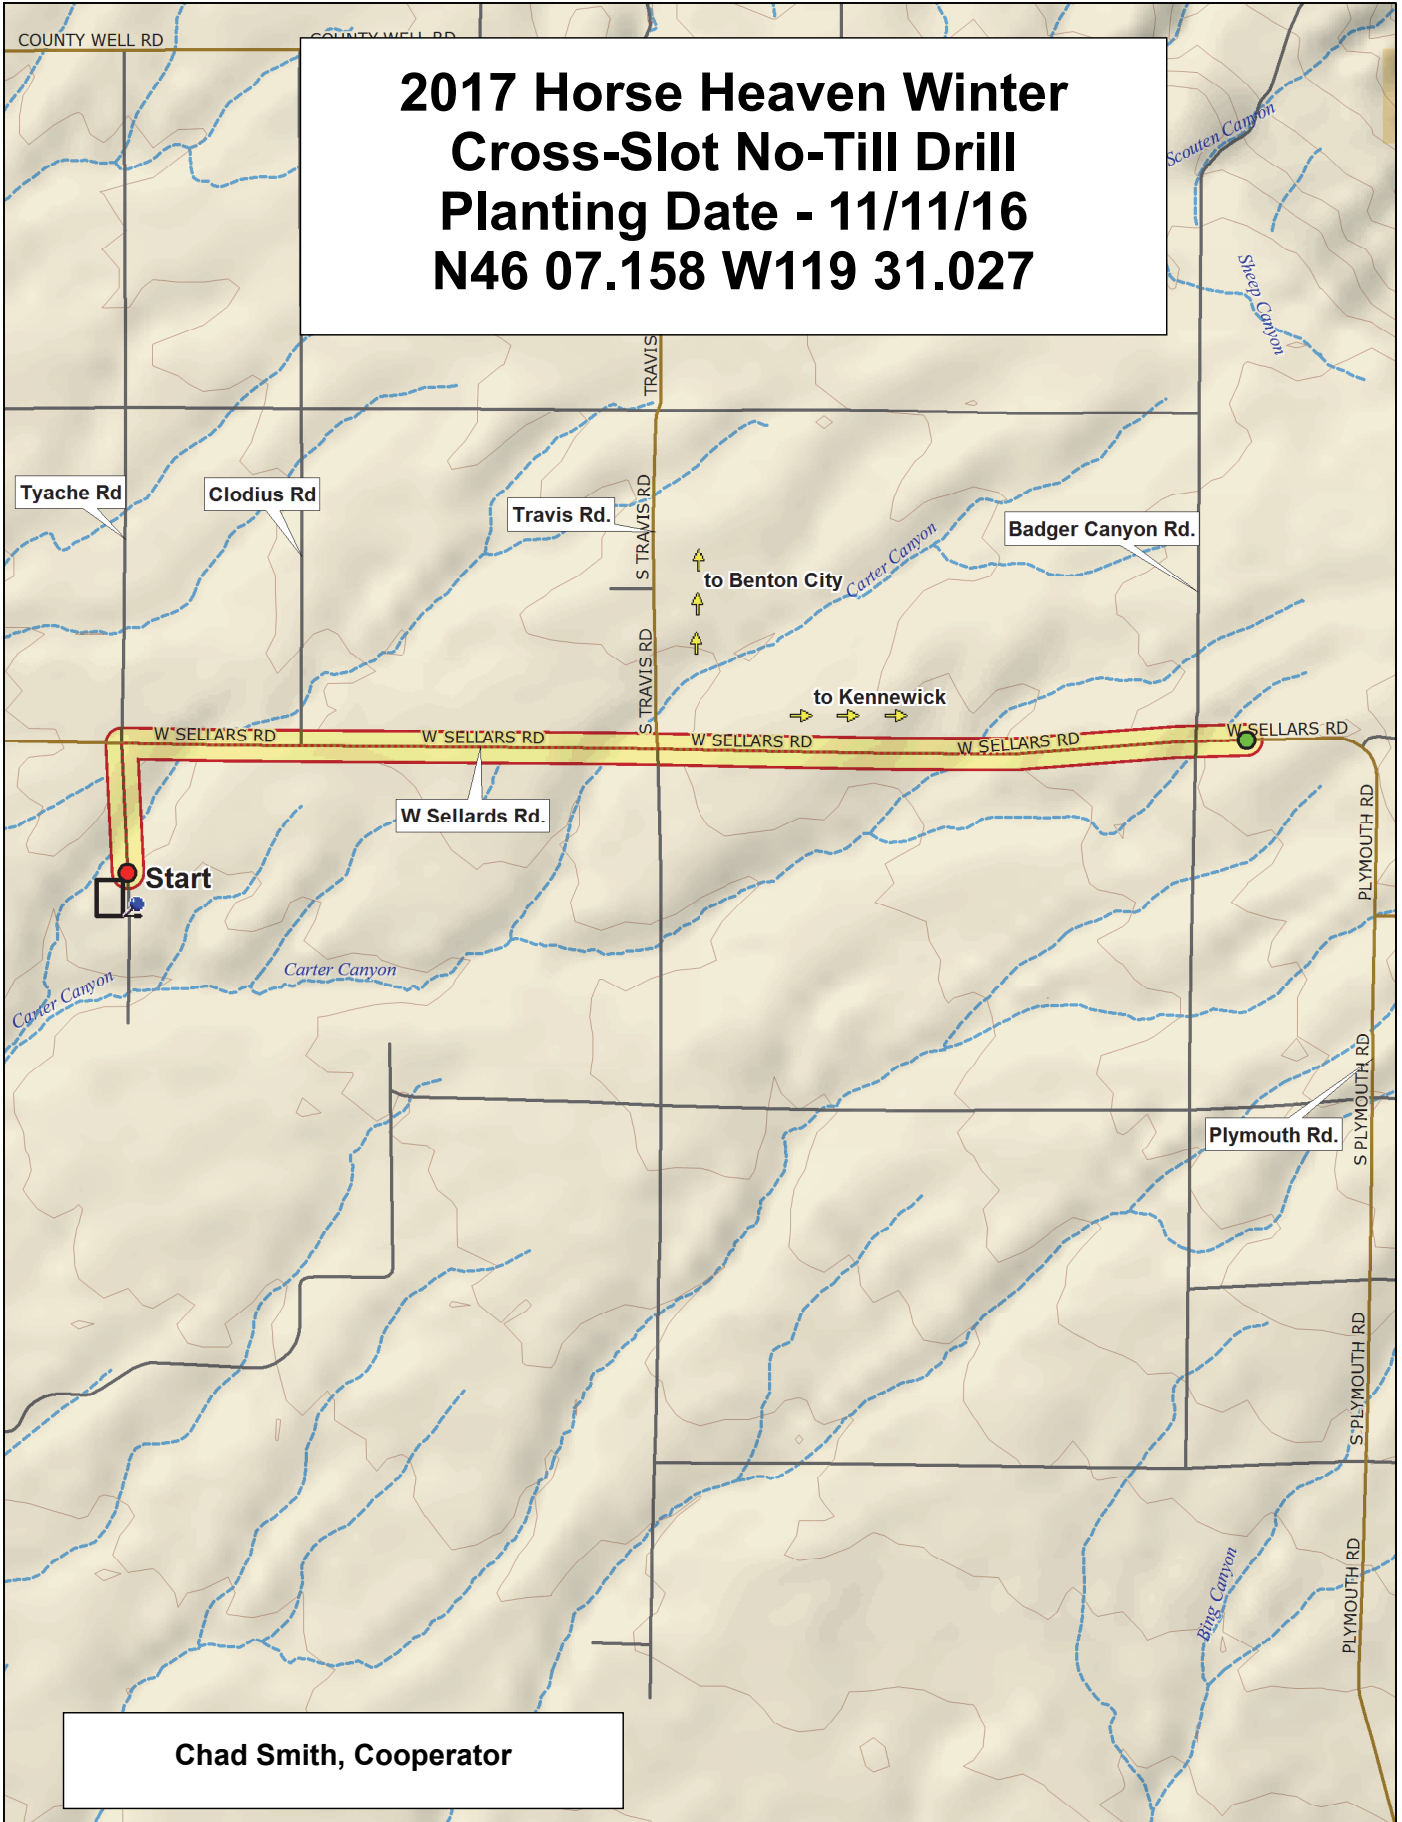

**2017 Horse Heaven Winter
Cross-Slot No-Till Drill
Planting Date - 11/11/16
N46 07.158 W119 31.027**

Chad Smith, Cooperator

2017 Hard Winter Wheat Trial, Horse Heaven

Border	9	WA 8247	LCS Colonia	Mandala	SY Clearstone CL2	SY Touchstone	Keldin	Border
	8	Farnum	XA4104	AP503 CL2	XA4103	WB-Arrowhead	WA 8273	
	7	LWW14-73915	WA 8272	LCS Jet	Sequoia	WB4623CLP	Whetstone	
	6	LWW14-73915	Keldin	WB4623CLP	AP503 CL2	Mandala	WA 8272	
	5	SY Clearstone CL2	Farnum	Sequoia	Whetstone	LCS Colonia	XA4103	
	4	XA4104	WB-Arrowhead	LCS Jet	WA 8273	SY Touchstone	WA 8247	
	3	SY Touchstone	Sequoia	XA4104	WB4623CLP	WB-Arrowhead	LCS Colonia	
	2	Whetstone	WA 8272	Keldin	Farnum	XA4103	LCS Jet	
	1	AP503 CL2	WA 8247	LWW14-73915	SY Clearstone CL2	WA 8273	Mandala	
		1	2	3	4	5	6	

Entry	Name
1	LCS Colonia
2	LCS Jet
3	LWW14-73915
4	Keldin
5	WB4623CLP
6	WB-Arrowhead
7	XA4103
8	XA4104
9	SY Clearstone CL2
10	SY Touchstone
11	Whetstone
12	Mandala
13	AP503 CL2
14	Farnum
15	Sequoia (WA 8180)
16	WA 8247
17	WA 8272
18	WA 8273

3 Replications, Alpha-Lattice Design

<http://variety.wsu.edu>

Planting Date
11-Oct

B	2017 SW Winter		B	2017 HR Winter		B
	1	16		1	6	