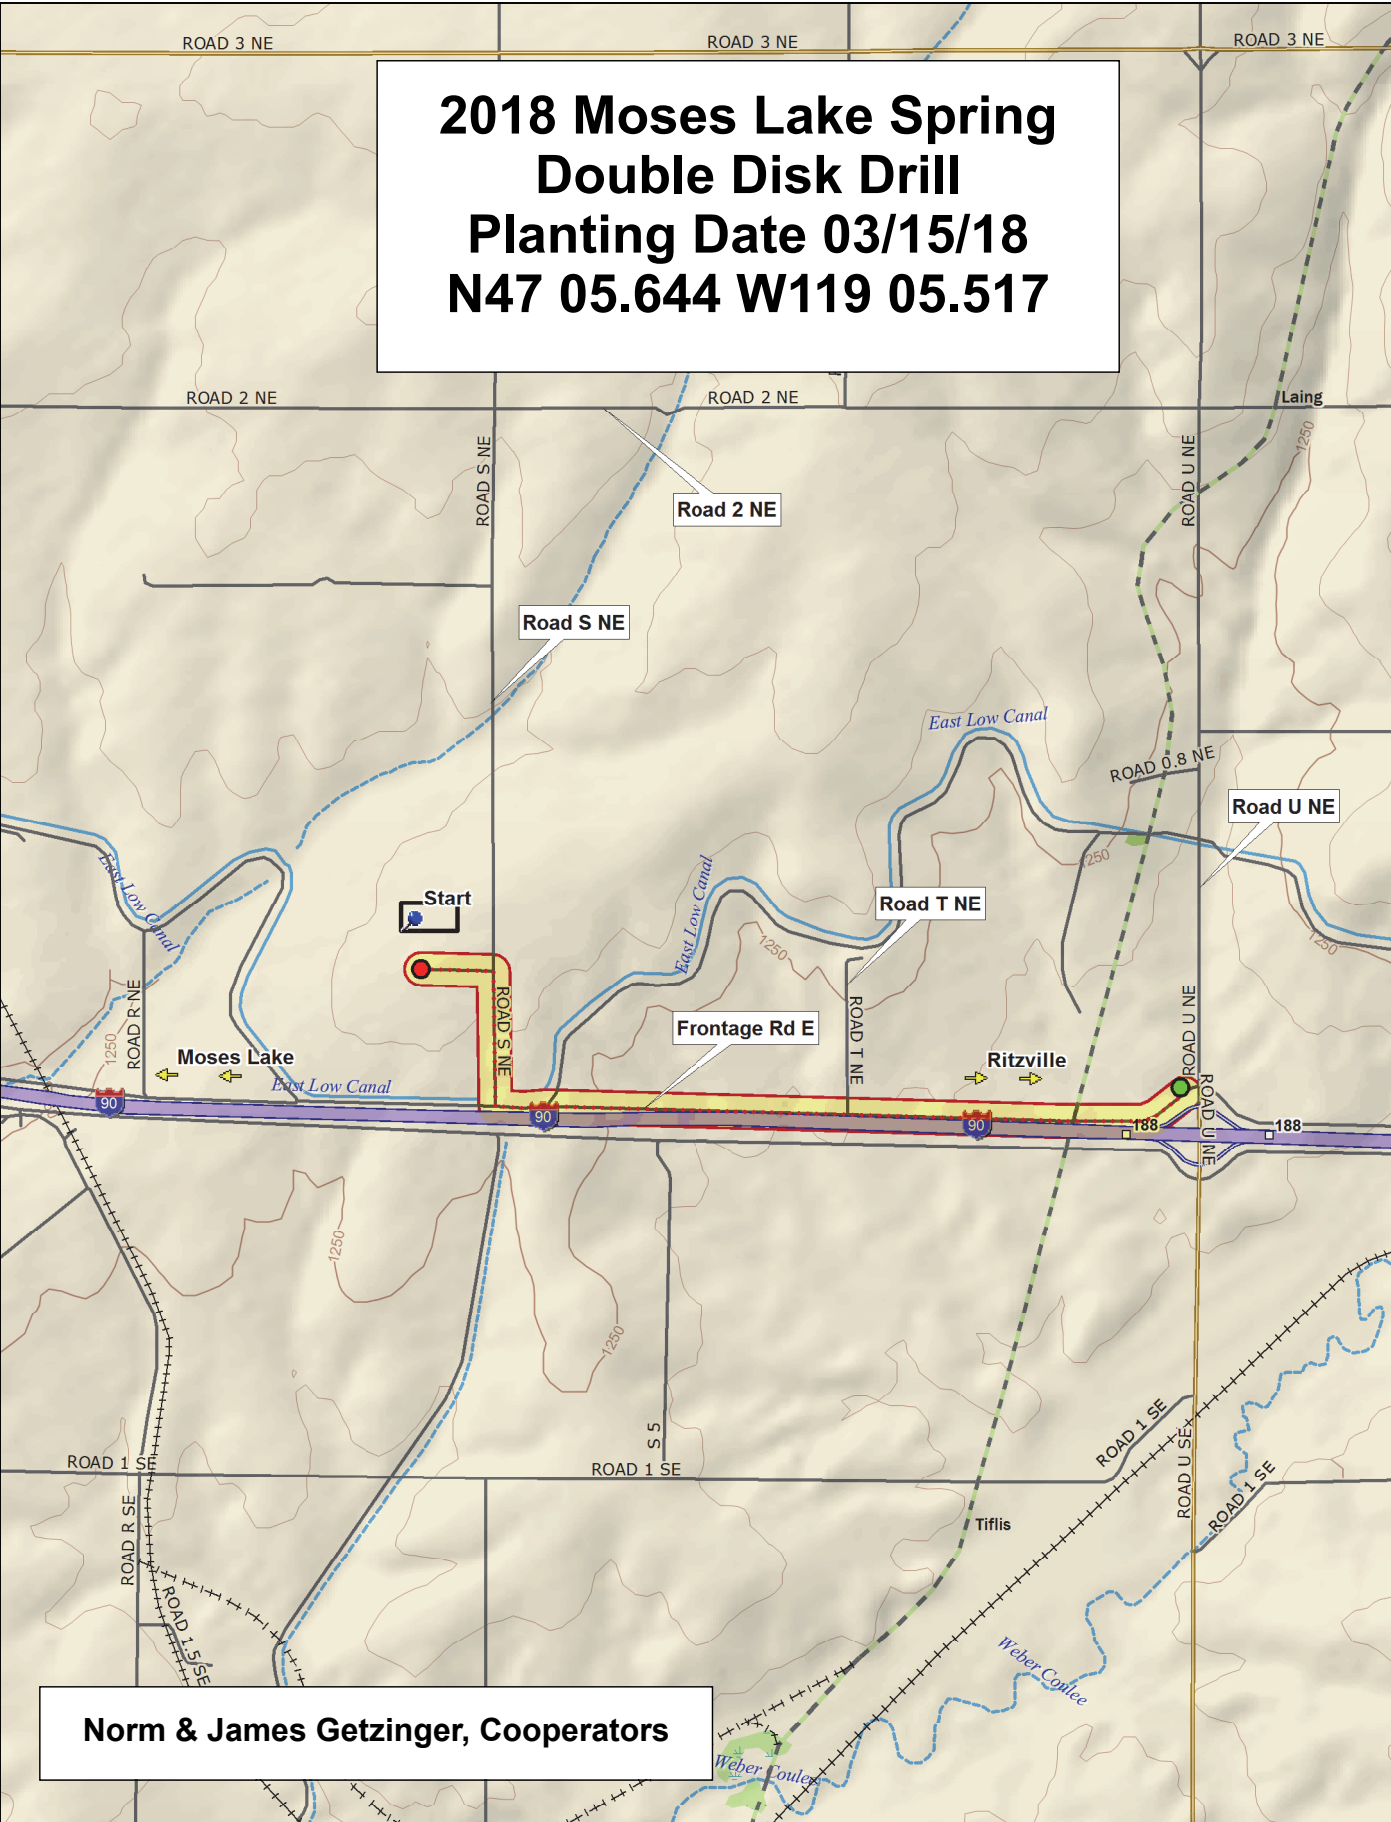

**2018 Moses Lake Spring
Double Disk Drill
Planting Date 03/15/18
N47 05.644 W119 05.517**

Norm & James Getzinger, Cooperators

2018 Soft White Spring Irrigated Trial, Moses Lake

		WA 8296 CL+	Ryan	YS-603	Tekoa	Louise	WB6121	
9	Border	Whit	WA 8298 CL+	Seahawk	Melba	IDO1403S	WA 8266 CL+	
8		WA 8277	WA 8297 CL+	WB6341	SY Saltese	14-SW-1059	14-FAC-2043	
7		WA 8296 CL+	WB6121	14-FAC-2043	WB6341	Seahawk	Tekoa	
6		Melba	YS-603	14-SW-1059	WA 8266 CL+	Whit	Ryan	
5		Louise	SY Saltese	WA 8277	IDO1403S	WA 8298 CL+	WA 8297 CL+	
4		WA 8298 CL+	SY Saltese	WB6121	WA 8277	WA 8266 CL+	Tekoa	
3		Melba	Louise	Ryan	YS-603	Seahawk	WA 8297 CL+	
2		14-FAC-2043	Whit	IDO1403S	14-SW-1059	WA 8296 CL+	WB6341	
1								
		1	2	3	4	5	6	

Entry	Name
1	14-FAC-2043
2	14-SW-1059
3	SY Saltese
4	IDO1403S
5	WB6121
6	WB6341
7	Louise
8	Melba
9	Ryan
10	Seahawk
11	Tekoa
12	WA 8266 CL+
13	WA 8277
14	WA 8296 CL+
15	WA 8297 CL+
16	WA 8298 CL+
17	Whit
18	YS-603