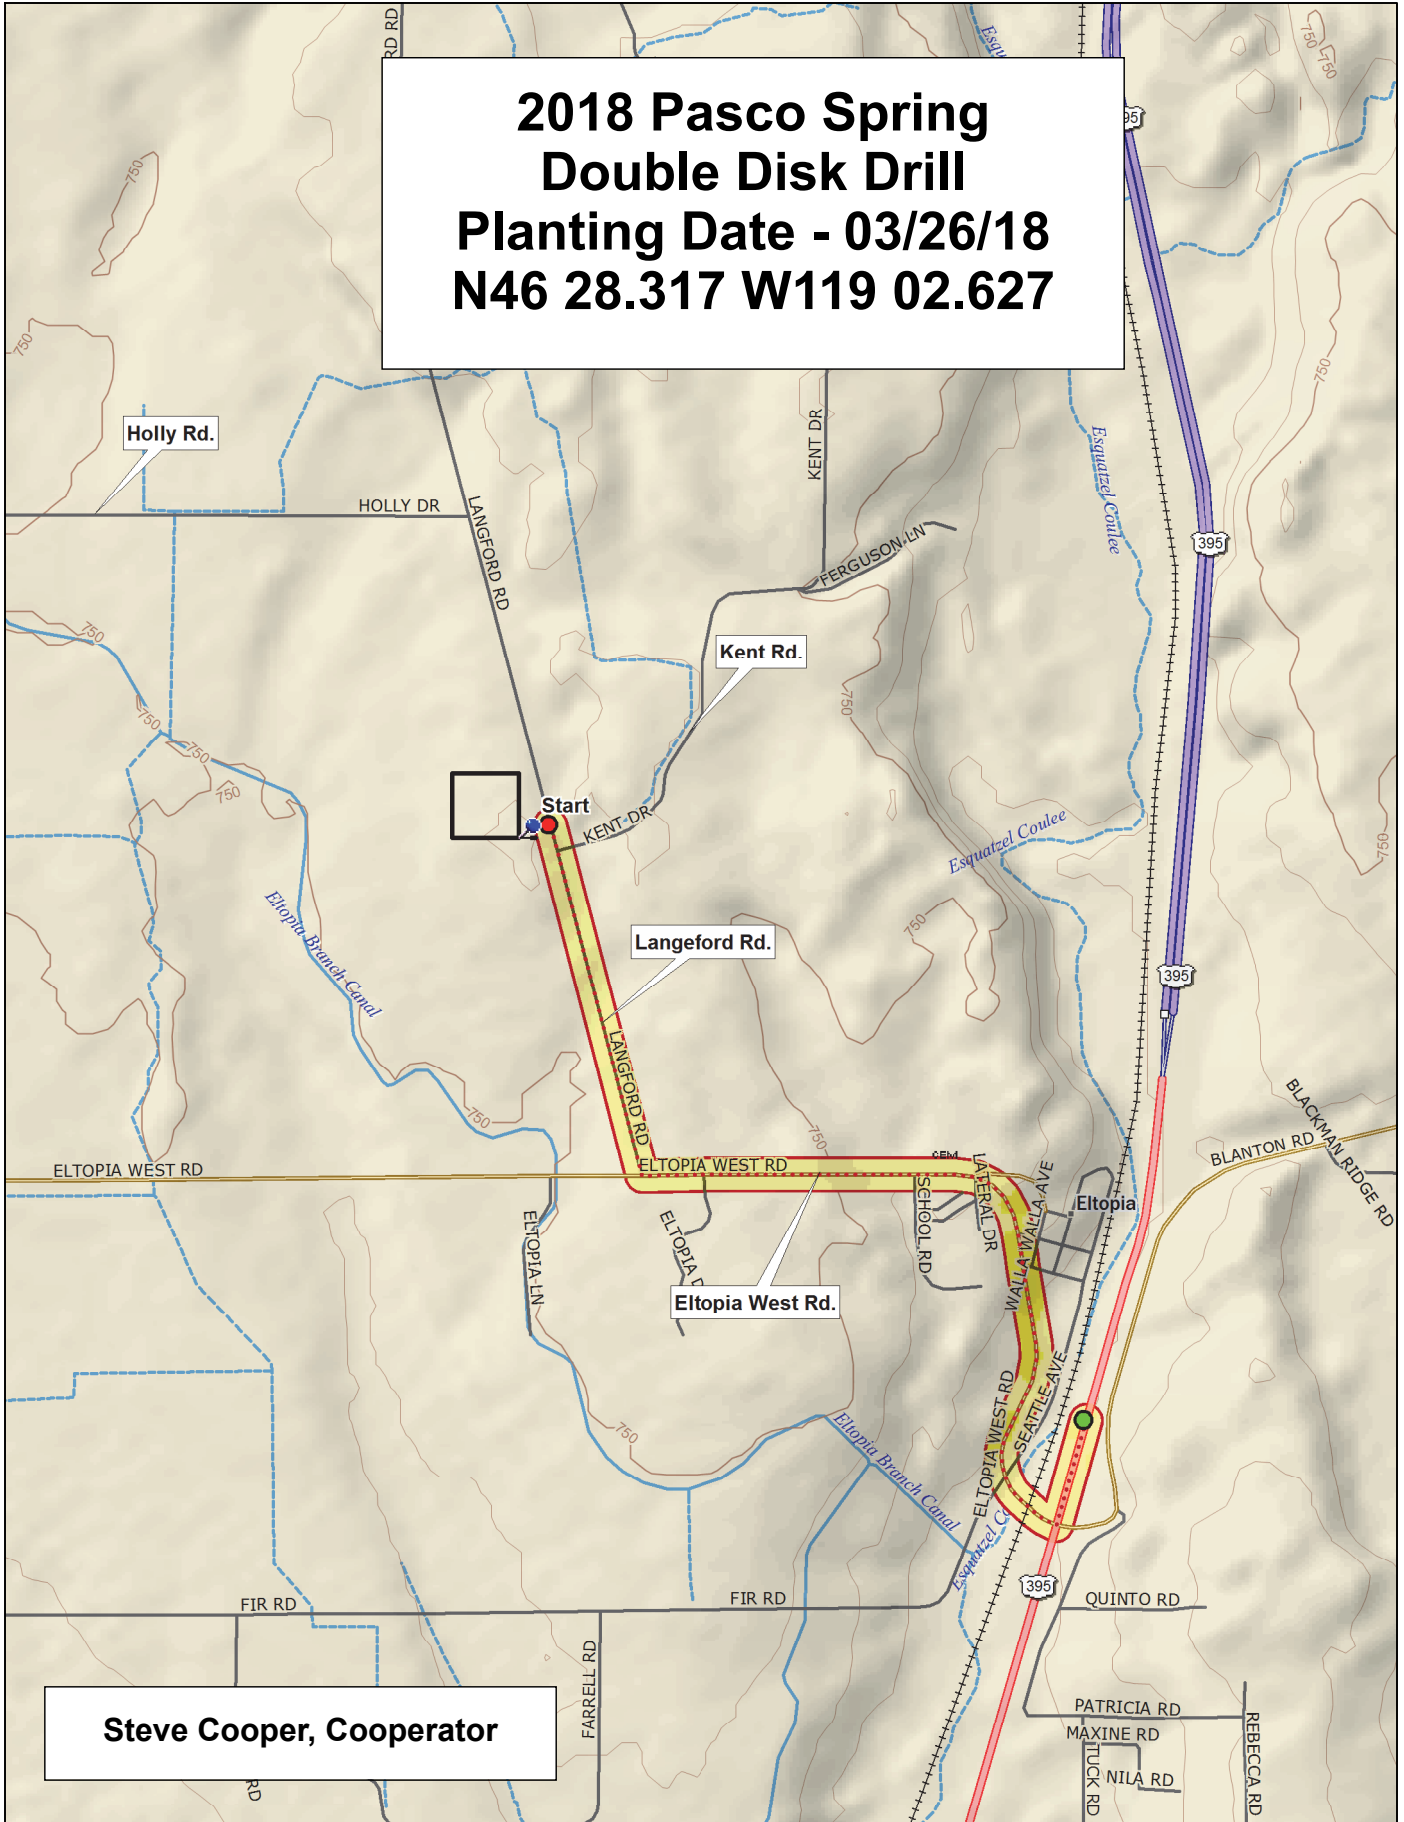

**2018 Pasco Spring
Double Disk Drill
Planting Date - 03/26/18
N46 28.317 W119 02.627**

Steve Cooper, Cooperator

2018 Soft White Spring Irrigated Trial, Pasco

		WA 8296 CL+	Ryan	YS-603	Tekoa	Louise	WB6121	
9	Border	Whit	WA 8298 CL+	Seahawk	Melba	IDO1403S	WA 8266 CL+	
8		WA 8277	WA 8297 CL+	WB6341	SY Saltese	14-SW-1059	14-FAC-2043	
7		WA 8296 CL+	WB6121	14-FAC-2043	WB6341	Seahawk	Tekoa	
6		Melba	YS-603	14-SW-1059	WA 8266 CL+	Whit	Ryan	
5		Louise	SY Saltese	WA 8277	IDO1403S	WA 8298 CL+	WA 8297 CL+	
4		WA 8298 CL+	SY Saltese	WB6121	WA 8277	WA 8266 CL+	Tekoa	
3		Melba	Louise	Ryan	YS-603	Seahawk	WA 8297 CL+	
2		14-FAC-2043	Whit	IDO1403S	14-SW-1059	WA 8296 CL+	WB6341	
1								
		1	2	3	4	5	6	

Entry	Name
1	14-FAC-2043
2	14-SW-1059
3	SY Saltese
4	IDO1403S
5	WB6121
6	WB6341
7	Louise
8	Melba
9	Ryan
10	Seahawk
11	Tekoa
12	WA 8266 CL+
13	WA 8277
14	WA 8296 CL+
15	WA 8297 CL+
16	WA 8298 CL+
17	Whit
18	YS-603