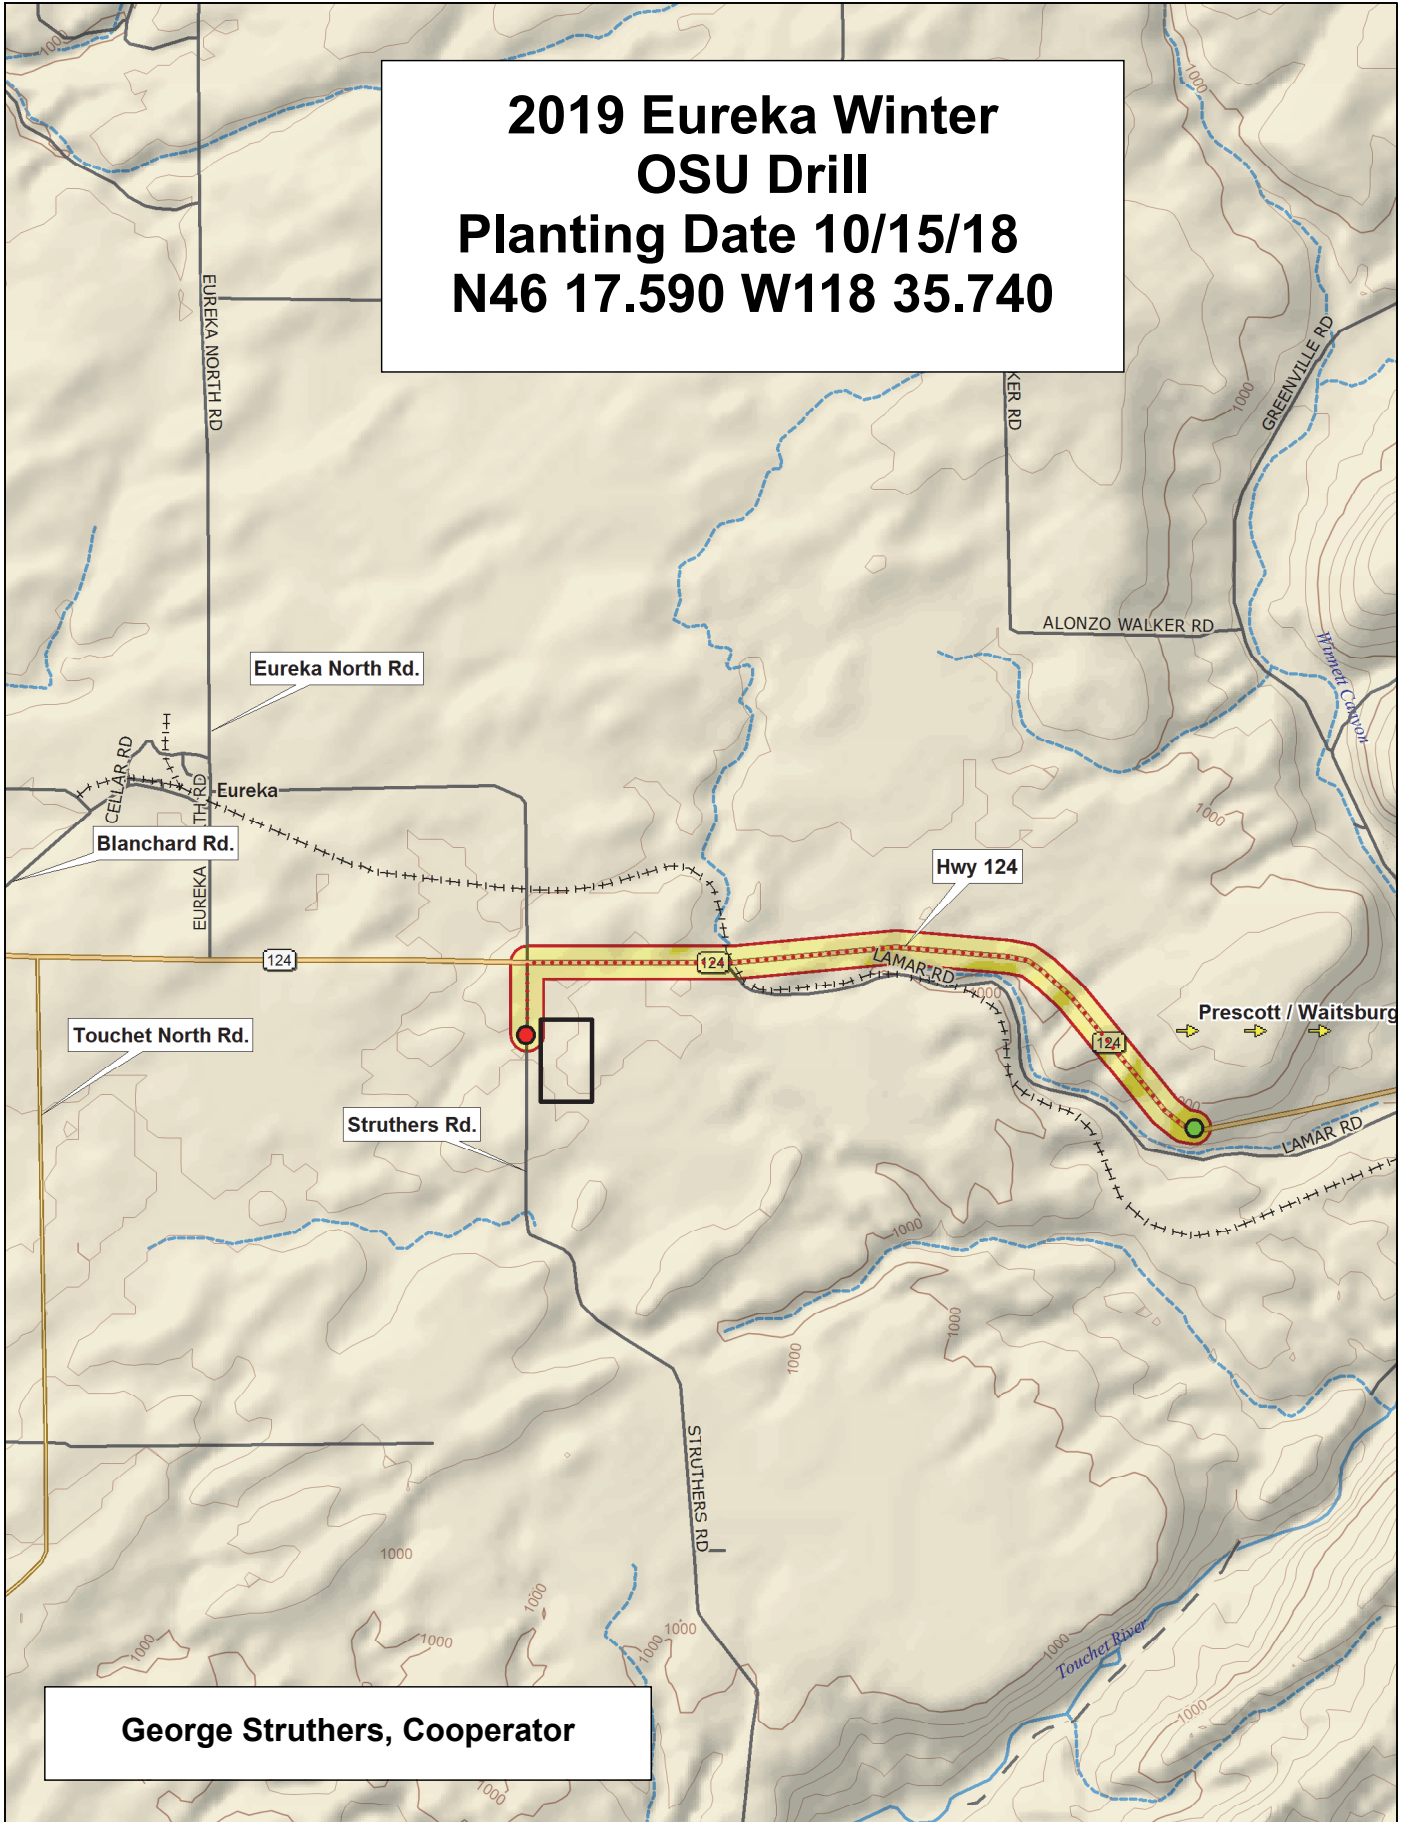

**2019 Eureka Winter
OSU Drill
Planting Date 10/15/18
N46 17.590 W118 35.740**

George Struthers, Cooperator

2019 Soft White Winter ORWA Wheat Trial, Eureka

9	11-163-1C	WA 8307	UI Sparrow (ID01108DH)	Norwest Tandem	11PN042#64	06PN212-25	LCS Hulk (LWW14-73163)	WB1783	ARSDH08X117-83C	UIL 07-28077B	LWW15-71682	Xerpha	SY Assure	IDO1808	LCS Shark (LWW14-71195)	LWW15-71945	OR2150184	SY Ovation	OR2150169	11PN044#84	WA 8293	Norwest Duet
8	WA 8307	SY Candor (09PN008#72)	Madsen	M-P-Press	11PN042#64	Kaseberg	LCS Drive (LWW12-7105)	LCS Blanco	ARSDH08X117-83C	UIL 07-28077B	LWW14-74143	Dyna-Gro Impact	LWW15-71889	PNW Halley	WB1604	ORCF-101	SY Command (04PN066-7)	Puri (WA 8234)	OR2150169	11PN044#84	WA 8293	Norwest Duet
7	UI Sparrow (ID01108DH)	Norwest Tandem	11PN042#64	Madsen	OR2130755	Stephens	SY Raptor (09PN006#16)	Bobbait	ARSDH08X117-83C	LCS Ardicco	LWW14-72916	LCS Ardicco	ARSDH08X117-83C	YS-201	Puma	OR2121086	Jasper	LWW14-72916	ARS-Crescent	WB1532	OR2140001	UI 09-15702A
6	Norwest Tandem	11PN042#64	WB1532	M-P-Press	OR2140233	Puma	Norwest Duet	Stephens	ARS09X492-6CBW	LCS Ardicco	LWW15-71945	Kaseberg	Xerpha	ORCF-101	WA 8293	OR2150184	OR2121086	IDO1610	Madsen	IDO1808	SY Candor (09PN008#72)	11-163-1C
5	SY Command (04PN066-7)	Jasper	Pritchett (4J0713366C)	OR2140233	M-P-Press	Mary	Norwest Duet	WB1783	ARS09X492-6CBW	M-P-Press	LWW14-74143	SY Assure	LCS Hulk (LWW14-73163)	Bobbait	WA 8307	WB1529	LCS Drive (LWW12-7105)	SY Dayton (09PN062#18)	ARS-Castella	11PN044#84	SY Raptor (09PN006#16)	UI 07-28017B
4	OR2150169	06PN212-25	Mary	M-P-Press	OR2130755	LCS Blanco	LCS Blanco	WB1783	ARS09X492-6CBW	SY Dayton (09PN062#18)	LWW15-71682	SY Candor (09PN008#72)	Puri (WA 8234)	PNW Halley	LCS Shark (LWW14-71195)	OR2140233	Norwest Tandem	OR2130755	LWW14-71195	YS-201	LWW15-71898	Mary
3	11PN042#64	WA 8307	Mary	M-P-Press	OR2130755	OR2150184	LCS Hulk (LWW14-73163)	Jasper	OR2140233	LWW15-71682	LWW15-71682	WB1783	Stephens	Stephens	OR2140401	OR2130755	Norwest Tandem	LWW15-71682	OR2140233	OR2140233	OR2140401	LCS Blanco
2	IDO1810	Dyna-Gro Impact	LWW14-72916	M-P-Press	OR2130755	OR2150184	LCS Hulk (LWW14-73163)	Jasper	OR2150169	LWW15-71682	LWW15-71682	WB1783	Stephens	Stephens	OR2140401	OR2130755	Norwest Tandem	LWW15-71682	OR2140233	OR2140233	OR2140401	LCS Blanco
1	OR2121086	Dyna-Gro Impact	LWW14-72916	M-P-Press	OR2130755	OR2150184	LCS Hulk (LWW14-73163)	Jasper	OR2150169	LWW15-71682	LWW15-71682	WB1783	Stephens	Stephens	OR2140401	OR2130755	Norwest Tandem	LWW15-71682	OR2140233	OR2140233	OR2140401	LCS Blanco

20

Entry	Name
1	06PN212-25
2	11PN042#64
3	11PN044#84
4	ARS09X492-6CBW
5	ARSDH08X117-83C
6	ARS-Castella
7	ARS-Crescent
8	Dyna-Gro Impact
9	IDO1808
10	IDO1810
11	Jasper
12	Bobbait
13	LCS Hulk (LWW14-73163)
14	LCS Ardicco
15	M-P-Press
16	Norwest Duet
17	Norwest Tandem
18	OR2121086
19	ORCF-101
20	Pritchett (4J0713366C)

Entry	Name
21	Stephens
22	Puma
23	LCS Drive (LWW12-7105)
24	SY Candor (09PN008#72)
25	SY Command (04PN066-7)
26	UI Sparrow (ID01108DH)
27	UI 09-15702A
28	LCS Shark (LWW14-71195)
29	LWW14-74143
30	LWW15-71682
31	LWW15-71889
32	LWW15-71945
33	Madsen
34	WB1532
35	WB1529
36	PNW Halley
37	WB1604
38	WB1783
39	Xerpha
40	Puri (WA 8234)

Entry	Name
41	Kaseberg
42	Rosalyn
43	SY Assure
44	SY Dayton (09PN062#18)
45	SY Ovation
46	SY Raptor (09PN046#16)
47	UIL 07-28017B
48	LCS Blanco
49	LWW14-72916
50	WA 8307
51	LWW16-71088
52	WA 8293
53	Mary
54	YS-201
55	OR2130755
56	OR2140233
57	OR2140401
58	OR2150169
59	OR2150184
60	11-163-1C

3 Replications, Alpha-Lattice Design

	Common
	Club

Planting Date	
15-Oct	

<http://variety.wsu.edu>

B	2019 SW Winter ORWA	B	2019 HR Winter ORWA	B
1	8	1	18	10