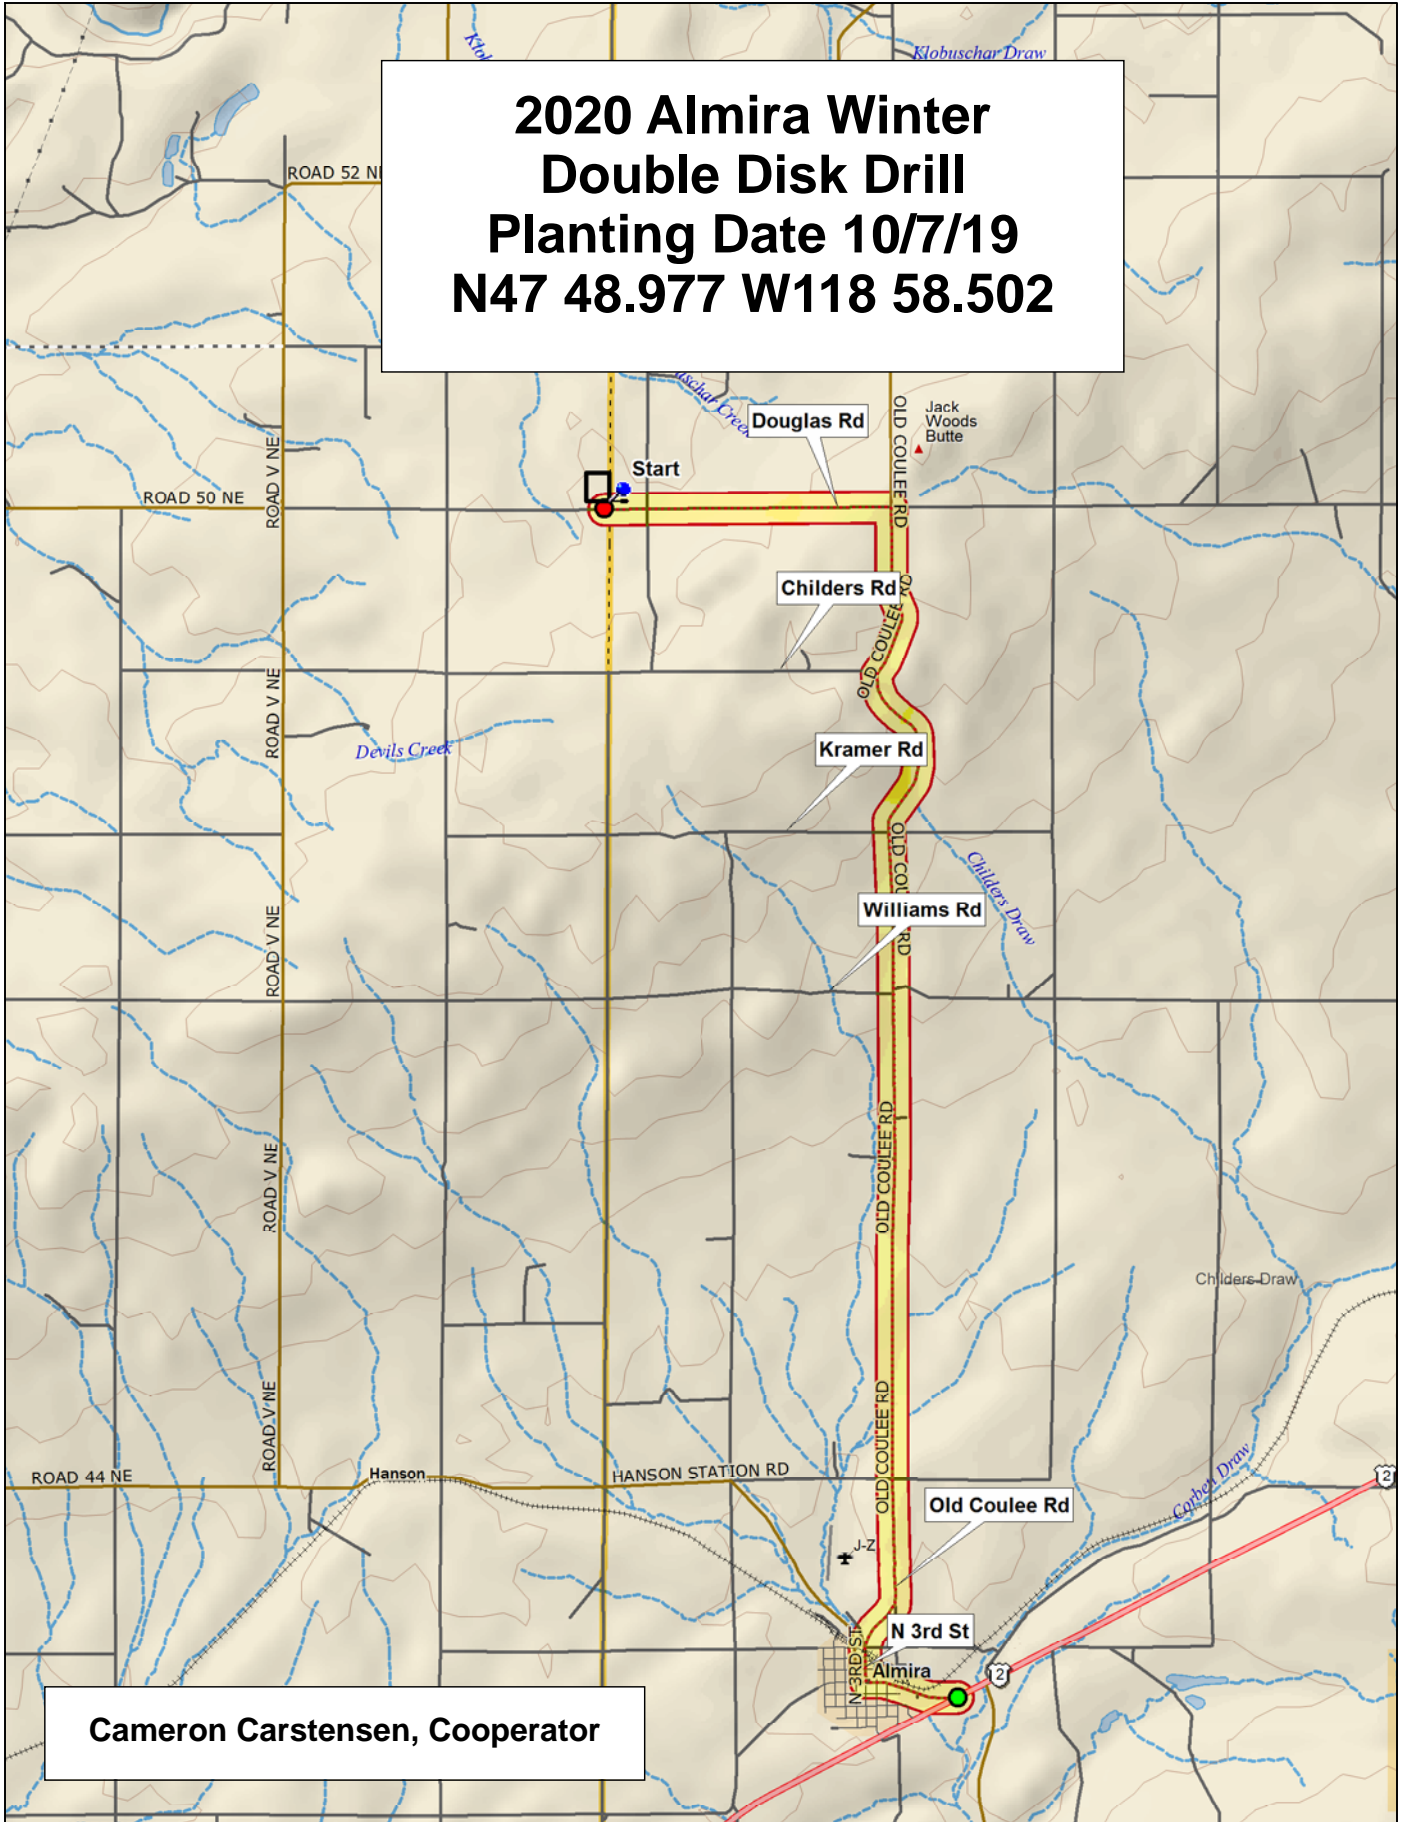

**2020 Almira Winter
Double Disk Drill
Planting Date 10/7/19
N47 48.977 W118 58.502**

Cameron Carstensen, Cooperator

2020 Soft White Winter Wheat Trial, Almira

9	11PN042#02	M-press	Mela CL+	WB1529	Pritchett	UIL 17-6834 CL+	WA 8271 (Devote)	LCS Sonic	GSW13	WB1532	WA 8305 CL+	Stingray CL+ (WA 8275 CL+)	Otto	Dyna-Gro Impact	SY Banks	SY Command	LWWC18-5475 CL+	WB1604
8	LWW16-71088	WA 8290	Resilience CL+	Purl (WA 8234)	WA 8317	Puma	Curiosity CL+	ARSX12015-68CBW	Xerpha	WA 8308	LCS Hulk	OR2130755	AP Dynamic (08PN030-3)	LCS Shine (LWW14-72916)	LWW17-5815	UI Castle CL+	Bruehl	ORI2161250 CL+ (Appleby CL+)
7	LWWC18-5477 CL+	ARS-Castella	WB1783	aMaze	11PN039#20	X61-1	UI Magic CL+	VI Frost (UIL 09-15702A)	Norwest Duet	YS-215	Norwest Tandem	YS-201	WA 8316	UIL 17-6451 CL+	Jasper	ARS-Crescent	UI Sparrow	OR5170022
6	Xerpha	Norwest Tandem	ORI2161250 CL+ (Appleby CL+)	UI Magic CL+	WB1529	WA 8308	YS-215	UIL 17-6834 CL+	ARS-Crescent	11PN039#20	Otto	WA 8317	11PN042#02	SY Command	ARSX12015-68CBW	Puma	WA 8271 (Devote)	LCS Shine (LWW14-72916)
5	Norwest Duet	YS-201	UI Sparrow	Dyna-Gro Impact	WA 8305 CL+	Mela CL+	ARS-Castella	OR2130755	Resilience CL+	OR5170022	Curiosity CL+	UI Castle CL+	SY Banks	WB1604	Stingray CL+ (WA 8275 CL+)	AP Dynamic (08PN030-3)	LWWC18-5477 CL+	WA 8316
4	WA 8290	LCS Hulk	Jasper	WB1783	GSW13	UIL 17-6451 CL+	Bruehl	M-press	LWWC18-5475 CL+	VI Frost (UIL 09-15702A)	Pritchett	LWW16-71088	Purl (WA 8234)	aMaze	WB1532	X61-1	LWW17-5815	LCS Sonic
3	11PN042#02	Xerpha	OR5170022	LWWC18-5477 CL+	Resilience CL+	GSW13	Curiosity CL+	UI Sparrow	UIL 17-6834 CL+	VI Frost (UIL 09-15702A)	ARS-Castella	WA 8290	Norwest Duet	ORI2161250 CL+ (Appleby CL+)	YS-215	Norwest Tandem	UI Castle CL+	LWWC18-5475 CL+
2	LWW16-71088	YS-201	UI Magic CL+	M-press	WA 8305 CL+	ARSX12015-68CBW	WB1604	11PN039#20	Dyna-Gro Impact	WA 8316	LCS Shine (LWW14-72916)	X61-1	SY Command	Bruehl	SY Banks	LCS Hulk	AP Dynamic (08PN030-3)	UIL 17-6451 CL+
1	WA 8317	WA 8271 (Devote)	WB1532	Mela CL+	Stingray CL+ (WA 8275 CL+)	Purl (WA 8234)	aMaze	LWW17-5815	Otto	OR2130755	Jasper	WB1529	Pritchett	ARS-Crescent	WA 8308	WB1783	LCS Sonic	Puma
	1	2	3	4	5	6	7	8	9	10	11	12	13	14	15	16	17	18

Entry	Name
1	AP Dynamic (08PN030-3)
2	11PN039#20
3	11PN042#02
4	SY Banks
5	SY Command
6	ARSX12015-68CBW
7	Bruehl
8	ARS-Castella
9	ARS-Crescent
10	Pritchett
11	WA 8317
12	Dyna-Gro Impact
13	LCS Hulk
14	LCS Shine (LWW14-72916)
15	LCS Sonic
16	LWW16-71088
17	LWW17-5815
18	LWWC18-5475 CL+

Entry	Name
19	LWWC18-5477 CL+
20	VI Frost (UIL 09-15702A)
21	aMaze
22	M-press
23	ORI2161250 CL+ (Appleby CL+)
24	Norwest Duet
25	Norwest Tandem
26	OR2130755
27	OR5170022
28	X61-1
29	UI Castle CL+
30	UI Magic CL+
31	UI Sparrow
32	UIL 17-6451 CL+
33	UIL 17-6834 CL+
34	WB1529
35	WB1532
36	WB1604

Entry	Name
37	WB1783
38	Curiosity CL+
39	WA 8271 (Devote)
40	Jasper
41	Mela CL+
42	Otto
43	Puma
44	Purl (WA 8234)
45	Resilience CL+
46	Stingray CL+ (WA 8275 CL+)
47	WA 8290
48	WA 8305 CL+
49	WA 8308
50	WA 8316
51	Xerpha
52	YS-201
53	YS-215
54	GSW13

3 Replications, Alpha-Lattice Design

<http://variety.wsu.edu>

	Common
	Club

Planting Date
7-Oct

2020 SW Winter		2020 HR Winter	
B	1	18	B
B	1	10	B