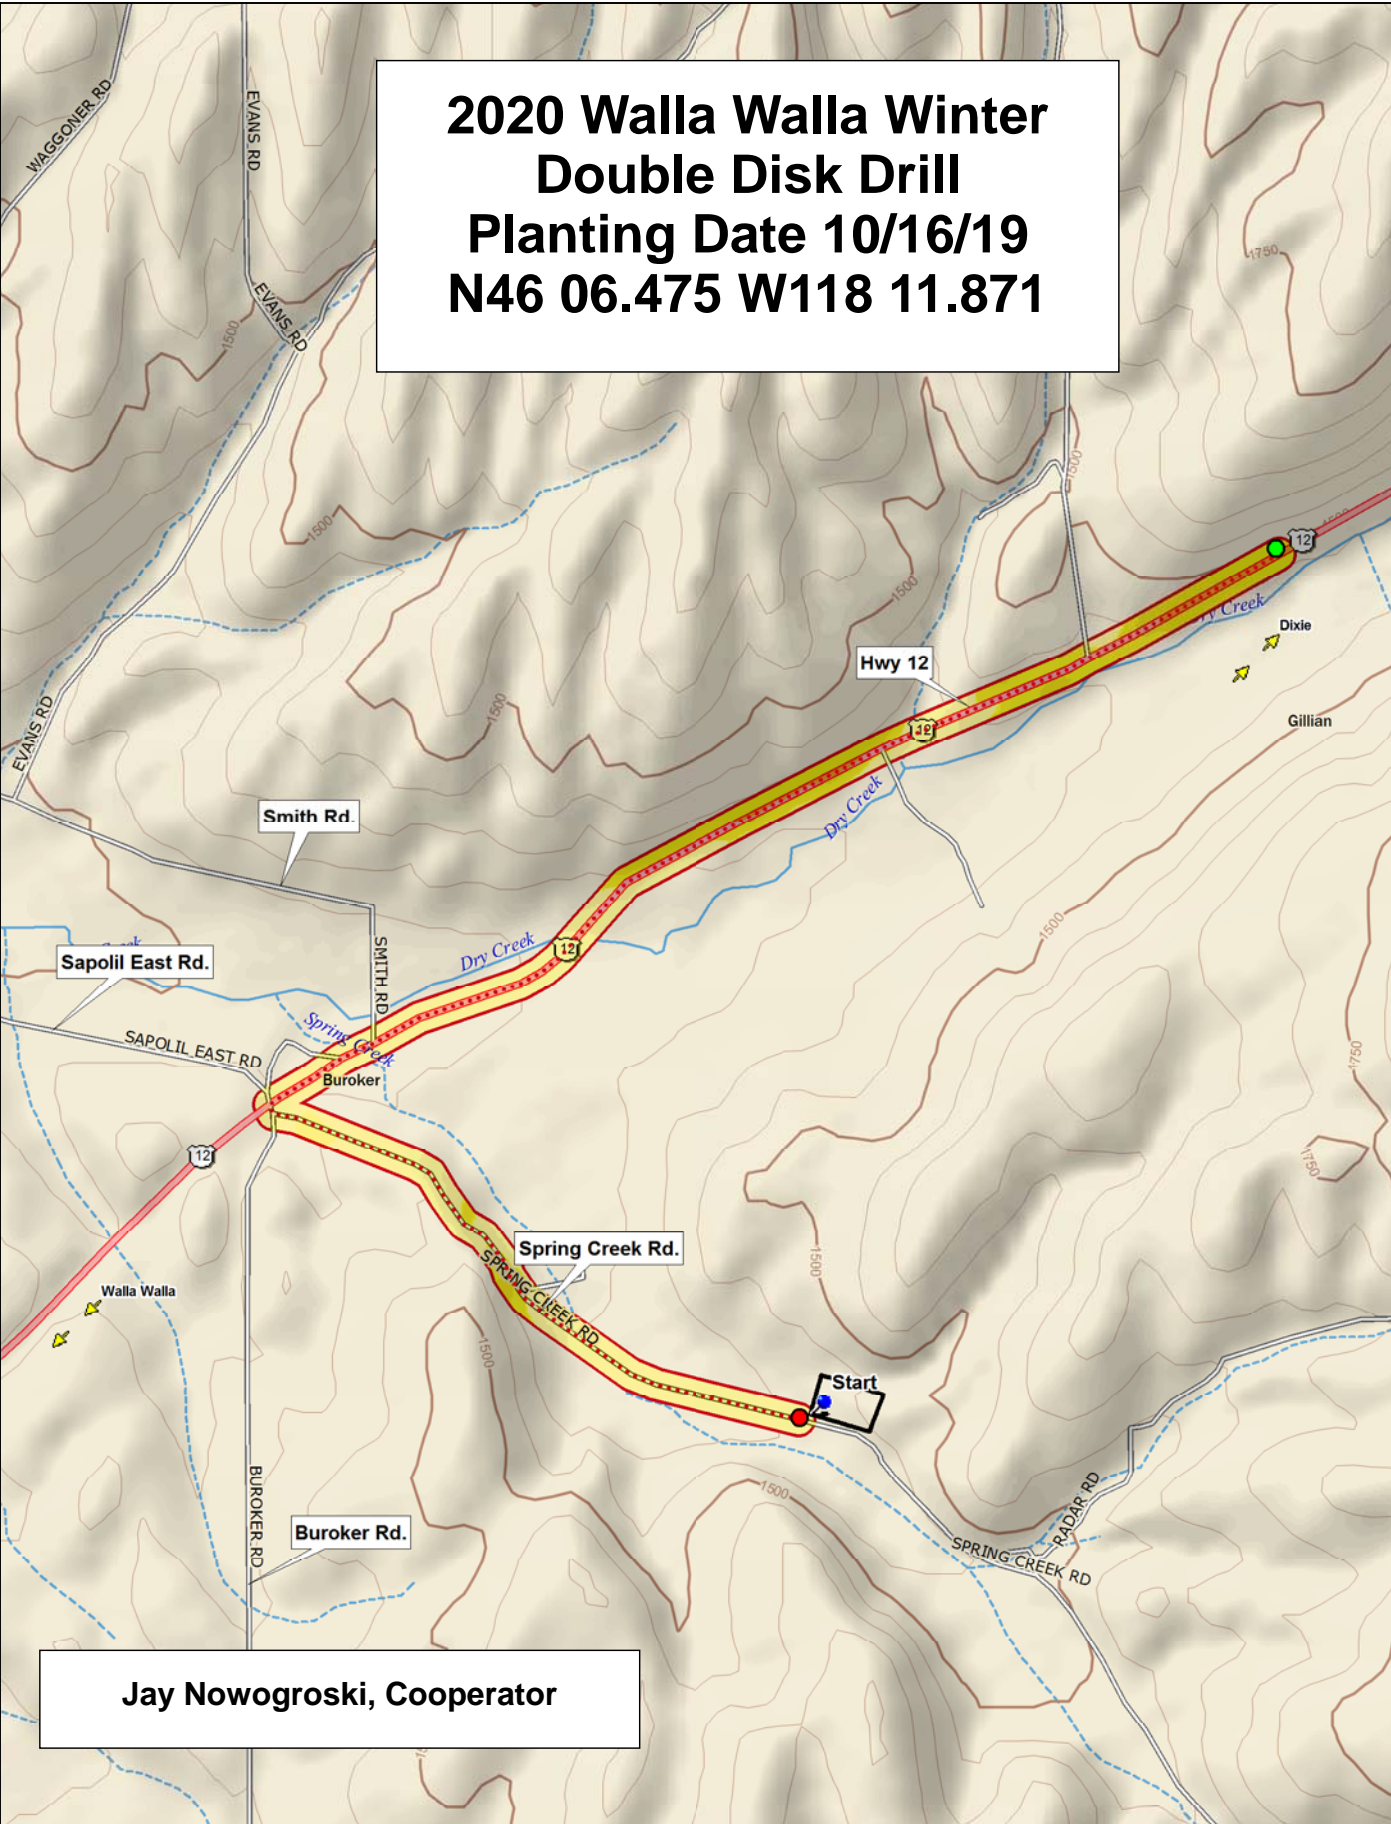

**2020 Walla Walla Winter
Double Disk Drill
Planting Date 10/16/19
N46 06.475 W118 11.871**

Jay Nowogroski, Cooperator

2020 Soft White Winter ORWA Wheat Trial, Walla Walla

9		ARS-Crescent	Purl (WA 8234)	SY Assure	VI Bulldog (UIL 07-28017B)	Jasper	M-press	UI Castle CL+	WB1529	Stephens	LCS Drive	LCS Shine (LWW14-72916)	Rosalyn	LCS Blackjack (LWW15-71945)	OR2150141	Dyna-Gro Impact	Mary	WA 8293	Nixon (OR2121086)	ARS-Castella	SY Dayton	
8		OR2140401	Bobtail	ARSX12016-45CBW	OR2130755	WB1604	X61-1	SY Ovation	11-163-17C	LCS Artdeco	OR12161250 CL+ (Appleby CL+)	OR5170022	YS-215	WA 8307	Pritchett	LWW17-8185	ARS09X492-6CBW	LWW16-71088	GSW13	LCS Shark	aMaze	
7		YS-201	WB1532	SY Raptor	AP Iliad (11PN044#84)	Mitus	Norwest Tandem	LCS Hulk	11PN042#02	Puma	WB1783	LCS Biancor	UI Sparrow	AP Dynamic (08PN030-3)	LCS Ghost (LWW14-74143)	OR2150346	SY Command	Norwest Duet	Xerpha	Resilience CL+	UI Magic CL+	
6		VI Bulldog (UIL 07-28017B)	M-press	LWW17-8185	Dyna-Gro Impact	AP Dynamic (08PN030-3)	LCS Blackjack (LWW15-71945)	Resilience CL+	OR5170022	Purl (WA 8234)	LWW16-71088	Bobtail	Mary	11PN042#02	OR2150346	OR12161250 CL+ (Appleby CL+)	ARS-Crescent	Mitus	LCS Shark	Pritchett	OR2150141	
5	Border	YS-201	SY Dayton	LCS Hulk	Norwest Duet	X61-1	YS-215	WB1783	Stephens	WB1604	LCS Biancor	LCS Ghost (LWW14-74143)	LCS Drive	aMaze	WA 8307	Jasper	Xerpha	OR2130755	WA 8293	SY Raptor	SY Ovation	
4		Puma	UI Sparrow	SY Assure	OR2140401	UI Castle CL+	LCS Shine (LWW14-72916)	WB1532	UI Magic CL+	LCS Artdeco	GSW13	Rosalyn	AP Iliad (11PN044#84)	SY Command	ARS09X492-6CBW	Nixon (OR2121086)	ARSX12016-45CBW	Norwest Tandem	WB1529	ARS-Castella	11-163-17C	
3		ARSX12016-45CBW	Pritchett	AP Dynamic (08PN030-3)	LCS Hulk	Stephens	SY Dayton	AP Iliad (11PN044#84)	Resilience CL+	11-163-17C	WB1783	OR2150346	OR5170022	ARS09X492-6CBW	Jasper	UI Castle CL+	OR2140401	UI Magic CL+	Mitus	Mary	SY Ovation	
2		LCS Blackjack (LWW15-71945)	YS-201	ARS-Castella	aMaze	SY Command	Norwest Tandem	WB1604	Nixon (OR2121086)	X61-1	M-press	11PN042#02	LCS Drive	UI Sparrow	OR2130755	Purl (WA 8234)	WA 8293	Puma	LCS Artdeco	Bobtail	LCS Ghost (LWW14-74143)	
1		SY Assure	LWW16-71088	Rosalyn	WA 8307	Norwest Duet	LCS Biancor	WB1529	LWW17-8185	LCS Shine (LWW14-72916)	ARS-Crescent	YS-215	VI Bulldog (UIL 07-28017B)	SY Raptor	GSW13	OR2150141	WB1532	LCS Shark	OR12161250 CL+ (Appleby CL+)	Dyna-Gro Impact	Xerpha	
		1	2	3	4	5	6	7	8	9	10	11	12	13	14	15	16	17	18	19	20	Border

Entry	Name
1	11PN042#02
2	AP Iliad (11PN044#84)
3	AP Dynamic (08PN030-3)
4	SY Dayton
5	SY Raptor
6	ARSX12016-45CBW
7	ARS09X492-6CBW
8	ARS-Castella
9	ARS-Crescent
10	Pritchett
11	Dyna-Gro Impact
12	LCS Artdeco
13	LCS Drive
14	LCS Ghost (LWW14-74143)
15	LCS Hulk
16	LCS Shark
17	LCS Shine (LWW14-72916)
18	LCS Blackjack (LWW15-71945)
19	LWW16-71088
20	LCS Biancor

Entry	Name
21	LWW17-8185
22	VI Bulldog (UIL 07-28017B)
23	aMaze
24	M-press
25	OR12161250 CL+ (Appleby CL+)
26	Nixon (OR2121086)
27	Norwest Duet
28	Norwest Tandem
29	OR2140401
30	Bobtail
31	OR5170022
32	Rosalyn
33	X61-1
34	UI Castle CL+
35	UI Magic CL+
36	UI Sparrow
37	Mary
38	WB1529
39	WB1532
40	WB1604

Entry	Name
41	WB1783
42	Jasper
43	Puma
44	Purl (WA 8234)
45	Resilience CL+
46	Mitus
47	WA 8293
48	OR2130755
49	OR2150141
50	WA 8307
51	Xerpha
52	YS-201
53	YS-215
54	GSW13
55	11-163-17C
56	OR2150346
57	Stephens
58	SY Assure
59	SY Command
60	SY Ovation

3 Replications, Alpha-Lattice Design

<http://variety.wsu.edu>

	Common
	Club

Planting Date
16-Oct

2020 SW Winter ORWA	2020 HR Winter ORWA	2020 CL+
1 20	1 12	1 6