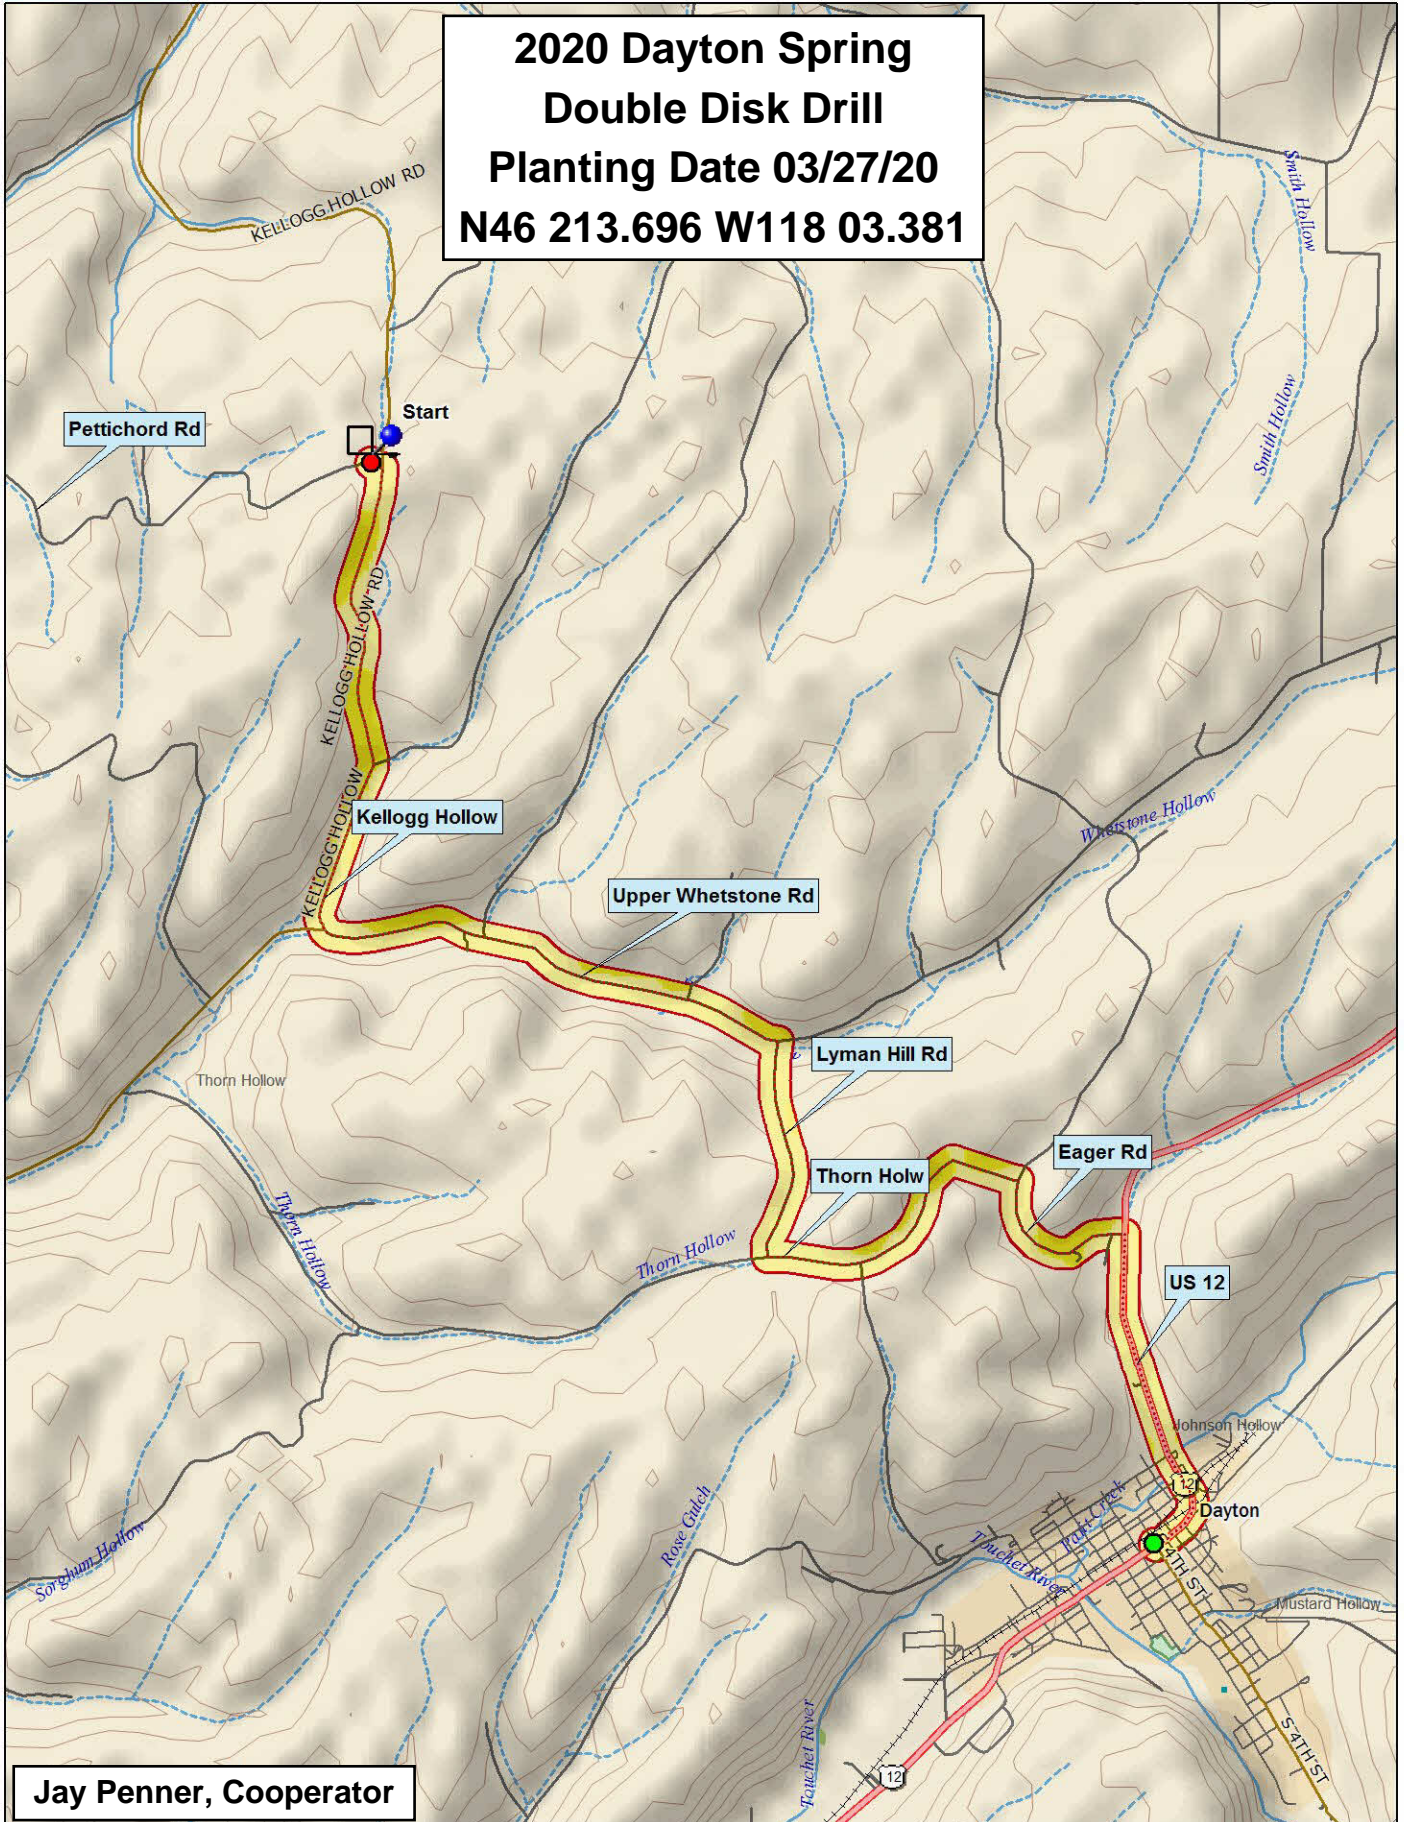

**2020 Dayton Spring
 Double Disk Drill
 Planting Date 03/27/20
 N46 213.696 W118 03.381**

Jay Penner, Cooperator

2020 Soft White Spring Wheat Trial, Dayton

9 8 7 6 5 4 3 2 1	Border	WA 8322	YSC-603	WB6341	WA 8295 CL+	Ryan	AP Mondovi CL2	IDO1405S	WA 8324	Border
		WQL008	WA 8323	Seahawk	Whit	WB-1035CL+	10PN2013-02	Tekoa	AP Coachman	
		WA 8325	JD	Louise	IDO1702S	WB6121	IDO1404S	Melba	PX-Tekoa	
		WA 8325	Ryan	WQL008	PX-Tekoa	AP Mondovi CL2	Whit	WA 8322	10PN2013-02	
		WB6121	Tekoa	JD	YSC-603	IDO1702S	WB-1035CL+	WB6341	IDO1404S	
		Seahawk	AP Coachman	IDO1405S	WA 8295 CL+	Louise	Melba	WA 8324	WA 8323	
		JD	Seahawk	Ryan	WB-1035CL+	WA 8323	YSC-603	IDO1404S	AP Mondovi CL2	
		WA 8295 CL+	WA 8324	Tekoa	WA 8325	WB6121	Louise	IDO1405S	WA8322	
		10PN2013-02	WQL008	Melba	WB6341	Whit	AP Coachman	PX-Tekoa	IDO1702S	
	1	2	3	4	5	6	7	8		

Entry	Name
1	IDO1405S
2	IDO1702S
3	IDO1404S
4	WB6121
5	WB6341
6	WB-1035CL+
7	PX-Tekoa
8	YSC-603
9	AP Coachman
10	10PN2013-02
11	AP Mondovi CL2
12	WQL008
13	Whit
14	Louise
15	Seahawk
16	JD
17	Melba
18	Tekoa
19	Ryan
20	WA 8295 CL+
21	WA 8323
22	WA 8324
23	WA 8322
24	WA 8325

Entry	Name
1	IDO1701S
2	IDO1805S
3	IDO1804S
4	WB9303
5	WB9662
6	WB9668
7	WB7202CLP
8	WA 8330
9	CP3066 (CPX36619)
10	WA 8299 CL+
11	WA 8302CL+
12	WA 8314
13	WA 8315
14	AP Renegade
15	SY Gunsight

Entry	Name
16	SY Selway
17	10PN2018-12 CL2
18	SY 605 CL2
19	LNR16-1223
20	LNR16-1485
21	WQL195
22	Chet
23	Alum
24	Kelse
25	Net CL+
26	Dayn
27	Glee
28	WA 8329
29	Ryan
30	Ryan +Zn

Entry	Name
1	Altorado
2	Claymore
3	Oreana
4	Charger
5	HO516-579
6	LCS Diablo
7	LCS Opera
8	LCS Odyssey
9	KWS Jessie
10	KWS Chrissie
11	KWS Fantex
12	KWS Amadora
13	Meg's Song
14	Palmer
15	Survivor
16	Havener
17	11WAM-112.20
18	10WAM-106.8
19	13WAM-136.1
20	14WAIF-3616.7
21	12WAM-122.3
22	10WAN-106.19
23	Lyon
24	Lenetah