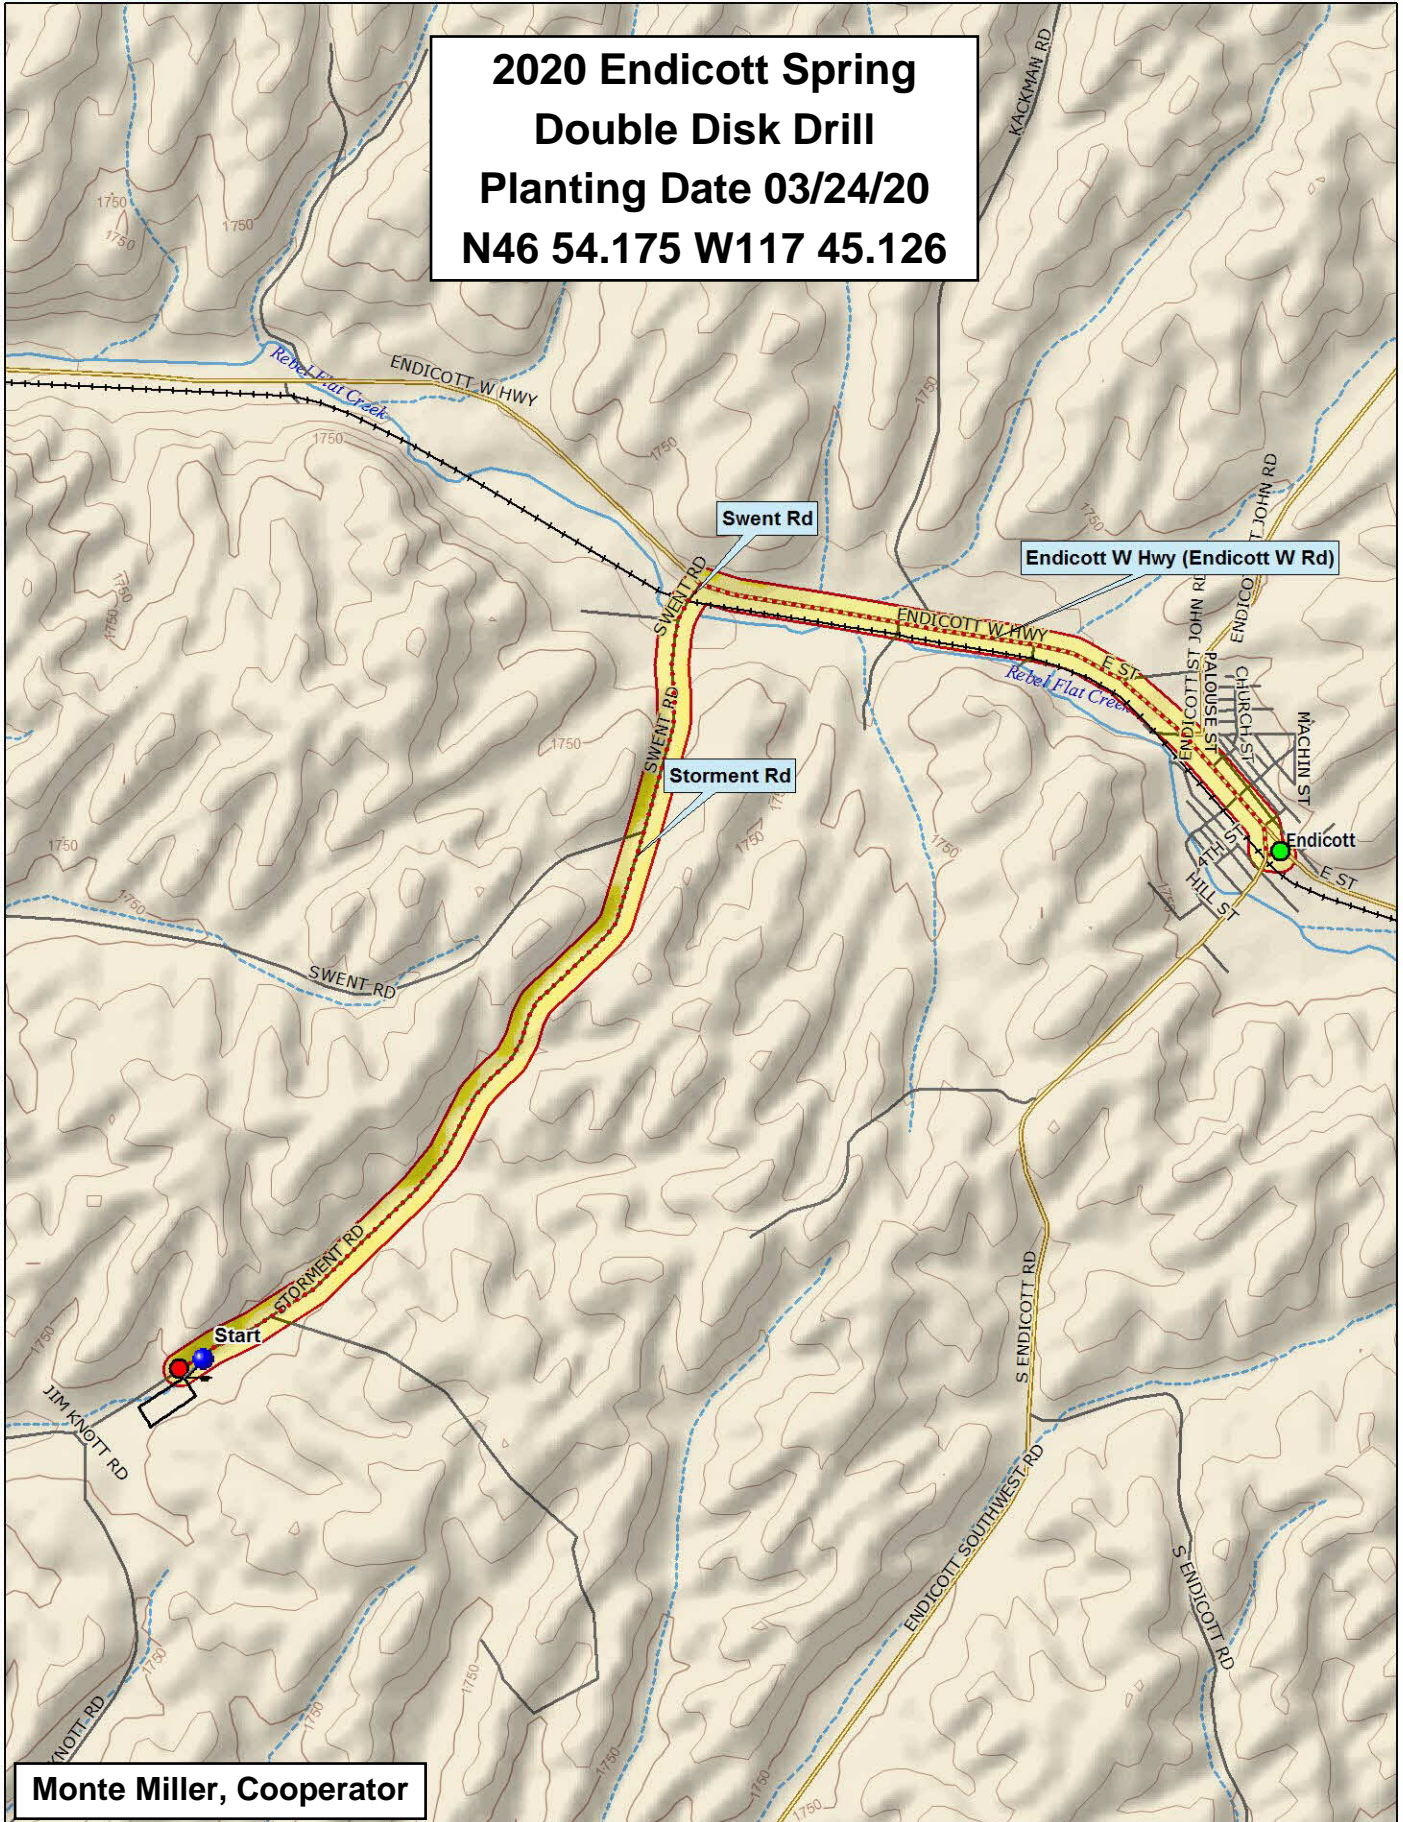

**2020 Endicott Spring
 Double Disk Drill
 Planting Date 03/24/20
 N46 54.175 W117 45.126**

Monte Miller, Cooperator

2020 Soft White Spring Wheat Trial, Endicott

9 8 7 6 5 4 3 2 1	Border	WA 8322	YSC-603	WB6341	WA 8295 CL+	Ryan	AP Mondovi CL2	IDO1405S	WA 8324	Border
		WQL008	WA 8323	Seahawk	Whit	WB-1035CL+	10PN2013-02	Tekoa	AP Coachman	
		WA 8325	JD	Louise	IDO1702S	WB6121	IDO1404S	Melba	PX-Tekoa	
		WA 8325	Ryan	WQL008	PX-Tekoa	AP Mondovi CL2	Whit	WA 8322	10PN2013-02	
		WB6121	Tekoa	JD	YSC-603	IDO1702S	WB-1035CL+	WB6341	IDO1404S	
		Seahawk	AP Coachman	IDO1405S	WA 8295 CL+	Louise	Melba	WA 8324	WA 8323	
		JD	Seahawk	Ryan	WB-1035CL+	WA 8323	YSC-603	IDO1404S	AP Mondovi CL2	
		WA 8295 CL+	WA 8324	Tekoa	WA 8325	WB6121	Louise	IDO1405S	WA8322	
		10PN2013-02	WQL008	Melba	WB6341	Whit	AP Coachman	PX-Tekoa	IDO1702S	
	1	2	3	4	5	6	7	8		

Entry	Name
1	IDO1405S
2	IDO1702S
3	IDO1404S
4	WB6121
5	WB6341
6	WB-1035CL+
7	PX-Tekoa
8	YSC-603
9	AP Coachman
10	10PN2013-02
11	AP Mondovi CL2
12	WQL008
13	Whit
14	Louise
15	Seahawk
16	JD
17	Melba
18	Tekoa
19	Ryan
20	WA 8295 CL+
21	WA 8323
22	WA 8324
23	WA 8322
24	WA 8325

Entry	Name
1	IDO1701S
2	IDO1805S
3	IDO1804S
4	WB9303
5	WB9662
6	WB9668
7	WB7202CLP
8	WA 8330
9	CP3066 (CPX36619)
10	WA 8299 CL+
11	WA 8302CL+
12	WA 8314
13	WA 8315
14	AP Renegade
15	SY Gunsight

Entry	Name
16	SY Selway
17	10PN2018-12 CL2
18	SY 605 CL2
19	LNR16-1223
20	LNR16-1485
21	WQL195
22	Chet
23	Alum
24	Kelse
25	Net CL+
26	Dayn
27	Glee
28	WA 8329
29	Ryan
30	Ryan +Zn