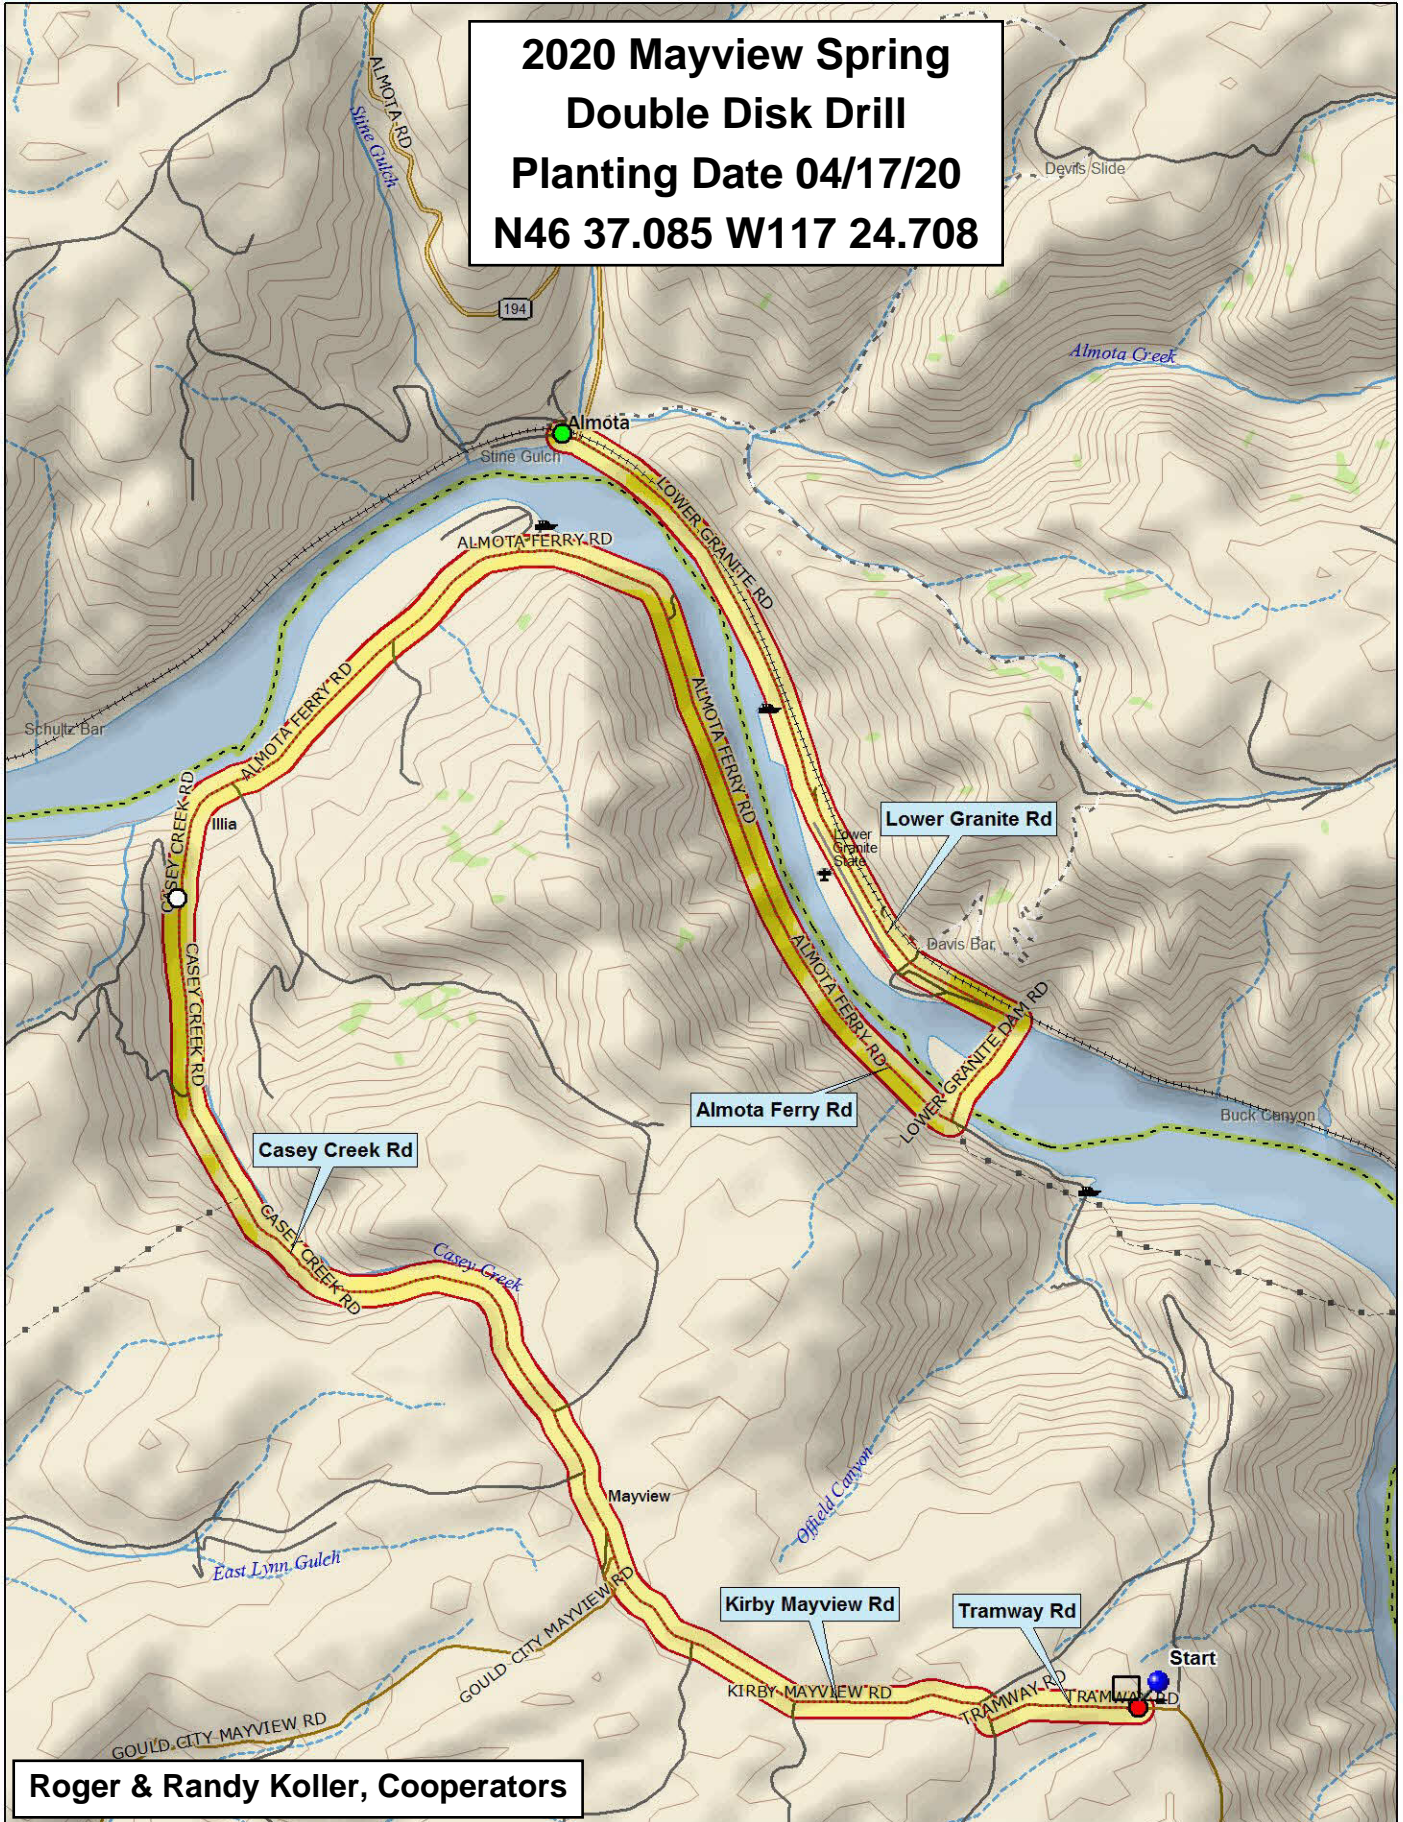

**2020 Mayview Spring
Double Disk Drill
Planting Date 04/17/20
N46 37.085 W117 24.708**

Roger & Randy Koller, Cooperators

2020 Soft White Spring Wheat Trial, Mayview

Border	9	WA 8322	YSC-603	WB6341	WA 8295 CL+	Ryan	AP Mondovi CL2	IDO1405S	WA 8324	Border
	8	WQL008	WA 8323	Seahawk	Whit	WB-1035CL+	10PN2013-02	Tekoa	AP Coachman	
	7	WA 8325	JD	Louise	IDO1702S	WB6121	IDO1404S	Melba	PX-Tekoa	
	6	WA 8325	Ryan	WQL008	PX-Tekoa	AP Mondovi CL2	Whit	WA 8322	10PN2013-02	
	5	WB6121	Tekoa	JD	YSC-603	IDO1702S	WB-1035CL+	WB6341	IDO1404S	
	4	Seahawk	AP Coachman	IDO1405S	WA 8295 CL+	Louise	Melba	WA 8324	WA 8323	
	3	JD	Seahawk	Ryan	WB-1035CL+	WA 8323	YSC-603	IDO1404S	AP Mondovi CL2	
	2	WA 8295 CL+	WA 8324	Tekoa	WA 8325	WB6121	Louise	IDO1405S	WA8322	
	1	10PN2013-02	WQL008	Melba	WB6341	Whit	AP Coachman	PX-Tekoa	IDO1702S	
		1	2	3	4	5	6	7	8	

Entry	Name
1	IDO1405S
2	IDO1702S
3	IDO1404S
4	WB6121
5	WB6341
6	WB-1035CL+
7	PX-Tekoa
8	YSC-603
9	AP Coachman
10	10PN2013-02
11	AP Mondovi CL2
12	WQL008
13	Whit
14	Louise
15	Seahawk
16	JD
17	Melba
18	Tekoa
19	Ryan
20	WA 8295 CL+
21	WA 8323
22	WA 8324
23	WA 8322
24	WA 8325

Entry	Name
1	IDO1701S
2	IDO1805S
3	IDO1804S
4	WB9303
5	WB9662
6	WB9668
7	WB7202CLP
8	WA 8330
9	CP3066 (CPX36619)
10	WA 8299 CL+
11	WA 8302CL+
12	WA 8314
13	WA 8315
14	AP Renegade
15	SY Gunsight

Entry	Name
16	SY Selway
17	10PN2018-12 CL2
18	SY 605 CL2
19	LNR16-1223
20	LNR16-1485
21	WQL195
22	Chet
23	Alum
24	Kelse
25	Net CL+
26	Dayn
27	Glee
28	WA 8329
29	Ryan
30	Ryan +Zn

Entry	Name
1	Altorado
2	Claymore
3	Oreana
4	Charger
5	HO516-579
6	LCS Diablo
7	LCS Opera
8	LCS Odyssey
9	KWS Jessie
10	KWS Chrissie
11	KWS Fantex
12	KWS Amadora
13	Meg's Song
14	Palmer
15	Survivor
16	Havener
17	11WAM-112.20
18	10WAM-106.8
19	13WAM-136.1
20	14WAIF-3616.7
21	12WAM-122.3
22	10WAN-106.19
23	Lyon
24	Lenetah