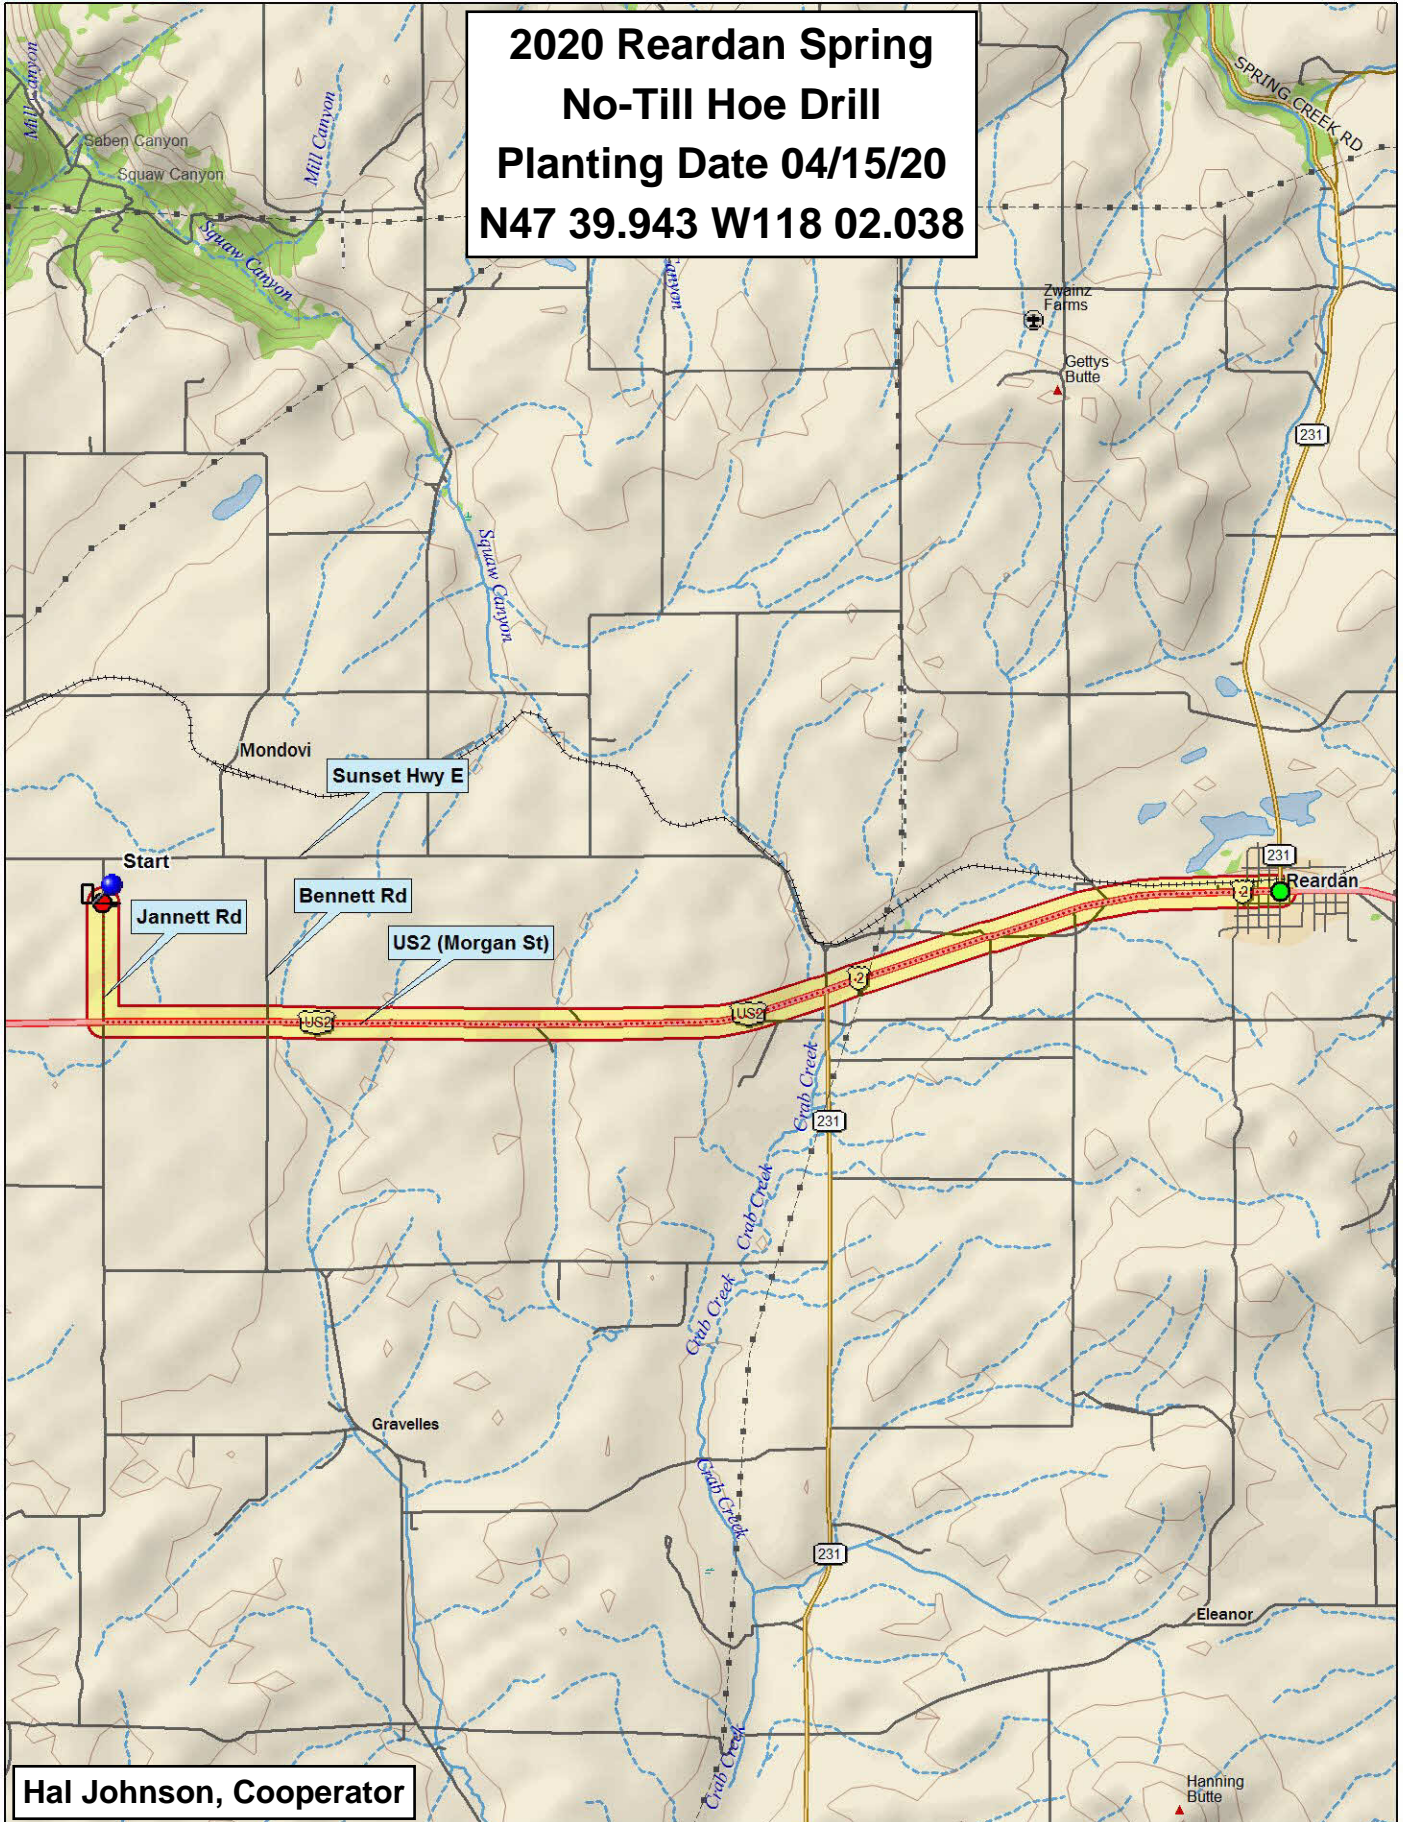

**2020 Reardan Spring
No-Till Hoe Drill
Planting Date 04/15/20
N47 39.943 W118 02.038**

Hal Johnson, Cooperator

2020 Soft White Spring Wheat Trial, Reardan

Border	9	WA 8322	YSC-603	WB6341	WA 8295 CL+	Ryan	AP Mondovi CL2	IDO1405S	WA 8324	Border
	8	WQL008	WA 8323	Seahawk	Whit	WB-1035CL+	10PN2013-02	Tekoa	AP Coachman	
	7	WA 8325	JD	Louise	IDO1702S	WB6121	IDO1404S	Melba	PX-Tekoa	
	6	WA 8325	Ryan	WQL008	PX-Tekoa	AP Mondovi CL2	Whit	WA 8322	10PN2013-02	
	5	WB6121	Tekoa	JD	YSC-603	IDO1702S	WB-1035CL+	WB6341	IDO1404S	
	4	Seahawk	AP Coachman	IDO1405S	WA 8295 CL+	Louise	Melba	WA 8324	WA 8323	
	3	JD	Seahawk	Ryan	WB-1035CL+	WA 8323	YSC-603	IDO1404S	AP Mondovi CL2	
	2	WA 8295 CL+	WA 8324	Tekoa	WA 8325	WB6121	Louise	IDO1405S	WA8322	
	1	10PN2013-02	WQL008	Melba	WB6341	Whit	AP Coachman	PX-Tekoa	IDO1702S	
		1	2	3	4	5	6	7	8	

Entry	Name
1	IDO1405S
2	IDO1702S
3	IDO1404S
4	WB6121
5	WB6341
6	WB-1035CL+
7	PX-Tekoa
8	YSC-603
9	AP Coachman
10	10PN2013-02
11	AP Mondovi CL2
12	WQL008
13	Whit
14	Louise
15	Seahawk
16	JD
17	Melba
18	Tekoa
19	Ryan
20	WA 8295 CL+
21	WA 8323
22	WA 8324
23	WA 8322
24	WA 8325