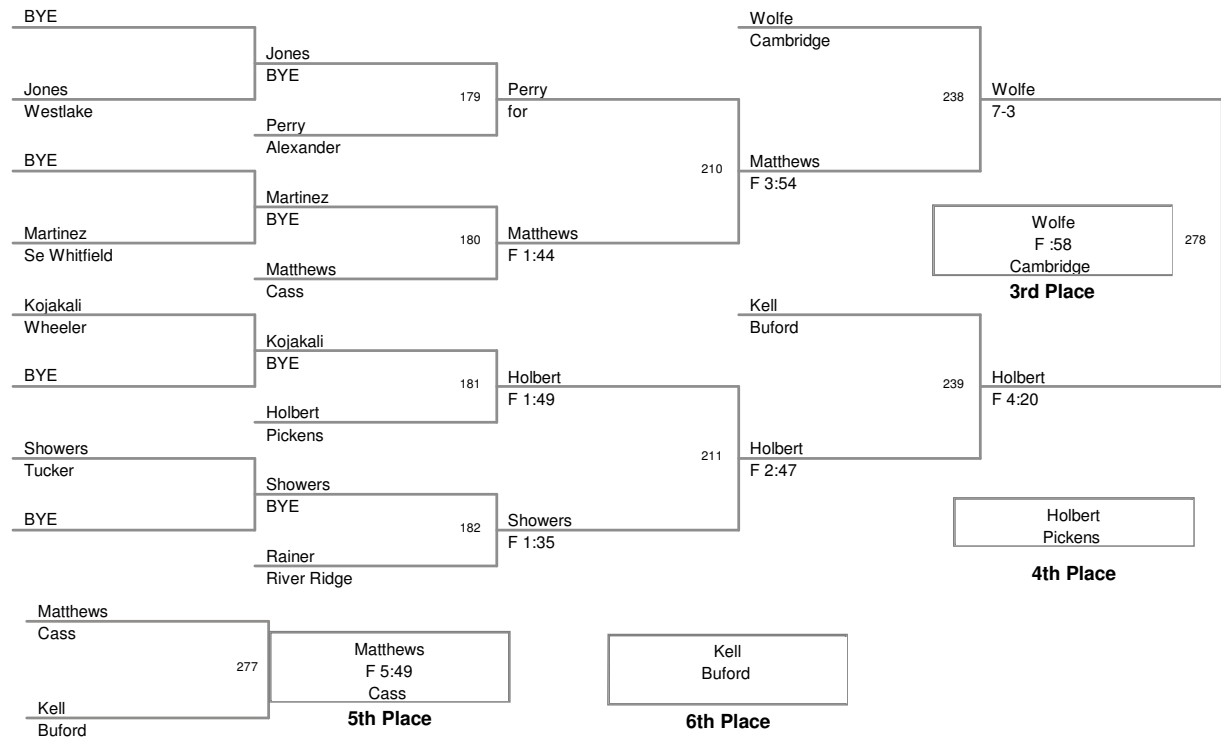

CIT Varsity 2014
default-division

195 Lbs