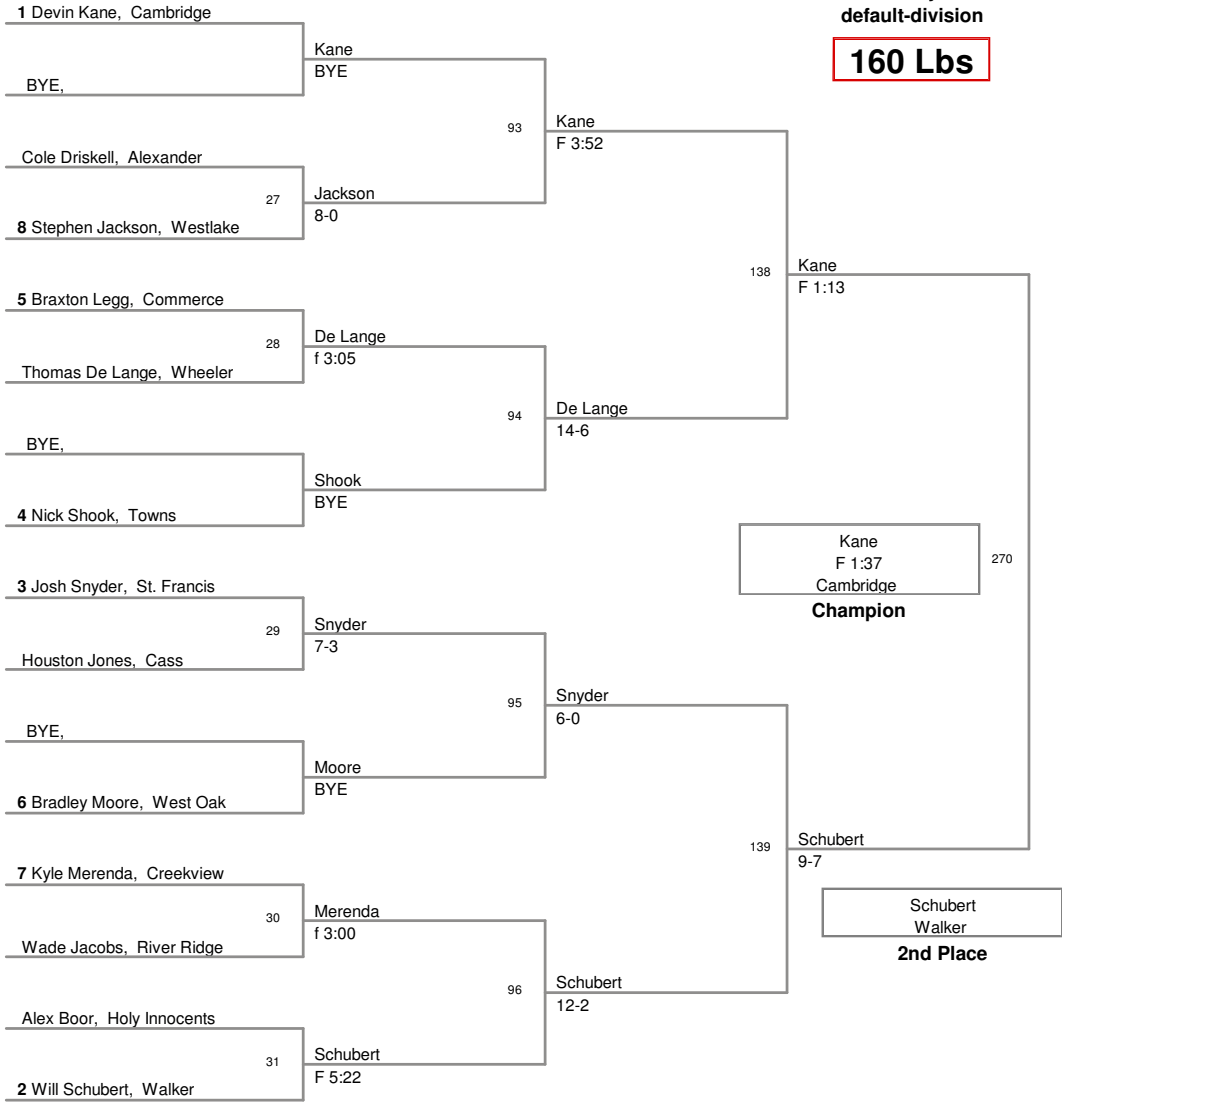

CIT Varsity 2014
default-division

113 Lbs

CIT Varsity 2014
default-division

120 Lbs

CIT Varsity 2014
default-division

126 Lbs

CIT Varsity 2014
default-division

138 Lbs

CIT Varsity 2014
default-division

145 Lbs

CIT Varsity 2014
default-division

160 Lbs

CIT Varsity 2014
default-division

170 Lbs

CIT Varsity 2014
default-division

182 Lbs

CIT Varsity 2014
default-division

195 Lbs

CIT Varsity 2014
default-division

220 Lbs