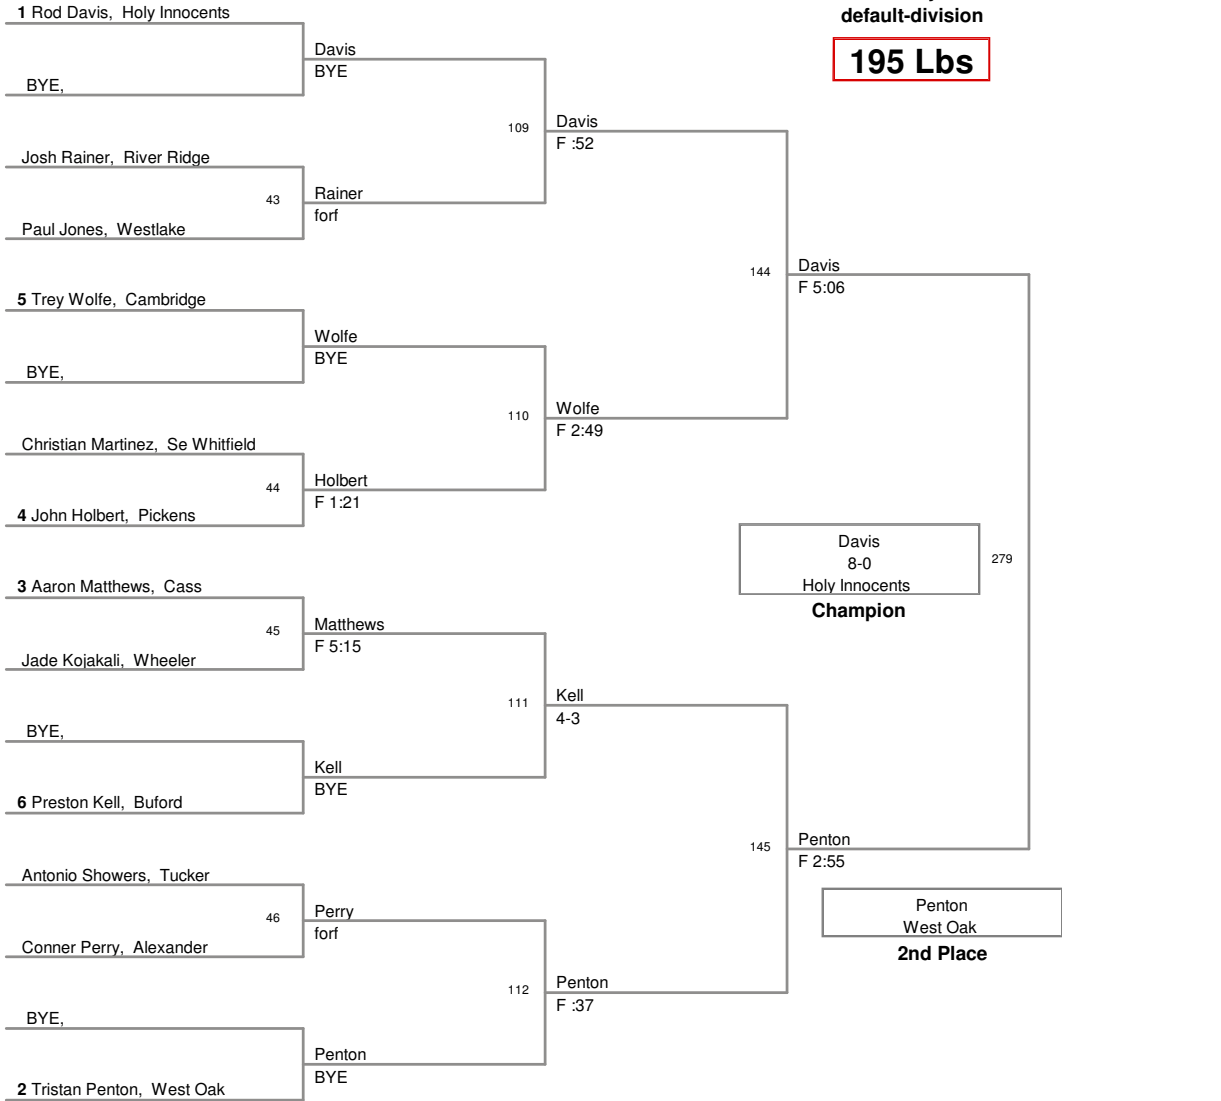

CIT Varsity 2014
default-division

113 Lbs

CIT Varsity 2014
default-division

120 Lbs

CIT Varsity 2014
default-division

126 Lbs

CIT Varsity 2014
default-division

138 Lbs

CIT Varsity 2014
default-division

145 Lbs

CIT Varsity 2014
default-division

160 Lbs

CIT Varsity 2014
default-division

170 Lbs

CIT Varsity 2014
default-division

182 Lbs

CIT Varsity 2014
default-division

195 Lbs

CIT Varsity 2014
default-division

220 Lbs