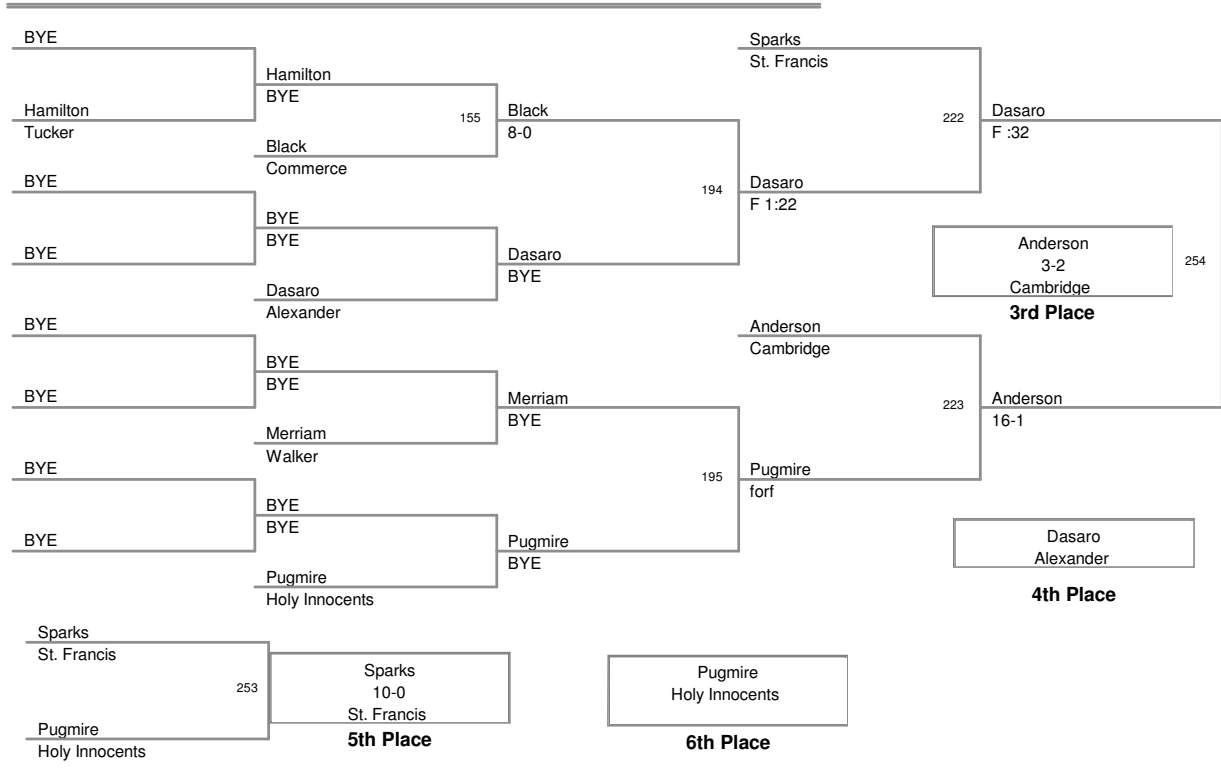

CIT Varsity 2014
default-division

113 Lbs

CIT Varsity 2014
default-division

120 Lbs

CIT Varsity 2014
default-division

126 Lbs

CIT Varsity 2014
default-division

138 Lbs

CIT Varsity 2014
default-division

145 Lbs

CIT Varsity 2014
default-division

160 Lbs

CIT Varsity 2014
default-division

170 Lbs

CIT Varsity 2014
default-division

182 Lbs