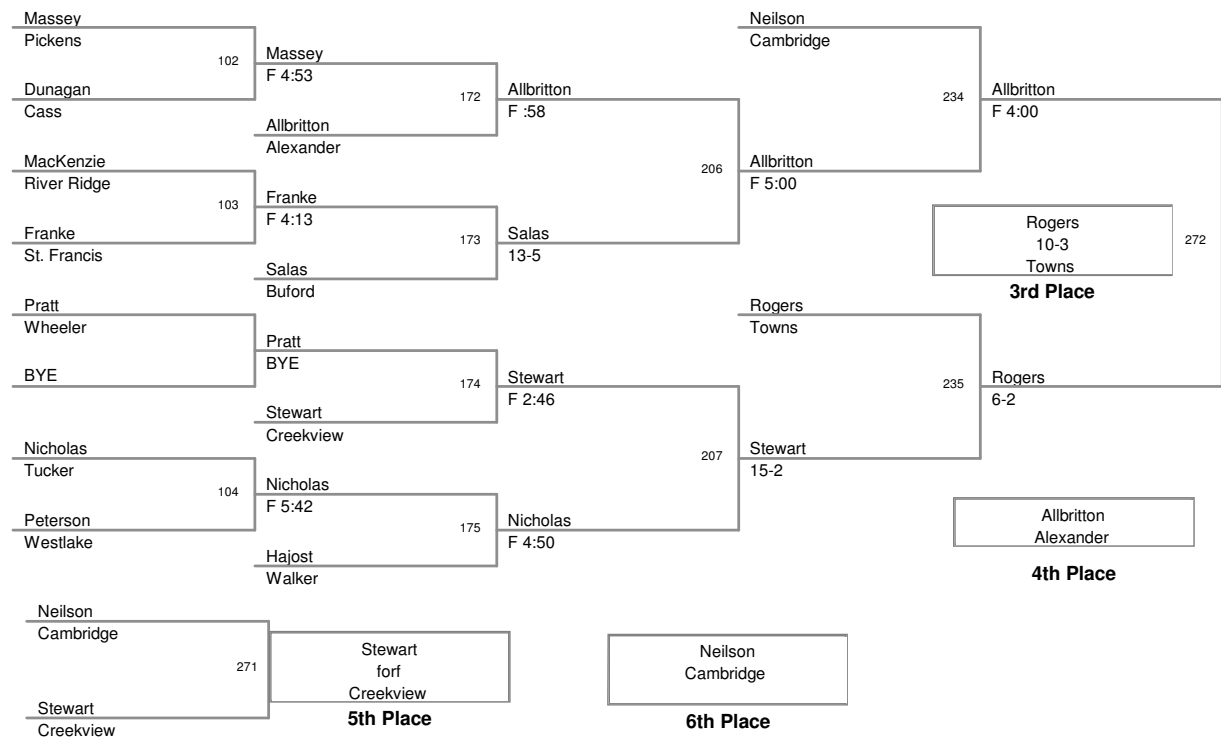

CIT Varsity 2014
default-division

113 Lbs

CIT Varsity 2014
default-division

120 Lbs

CIT Varsity 2014
default-division

126 Lbs

CIT Varsity 2014
default-division

138 Lbs

CIT Varsity 2014
default-division

145 Lbs

CIT Varsity 2014
default-division

160 Lbs

CIT Varsity 2014
default-division

170 Lbs

CIT Varsity 2014
default-division

182 Lbs

CIT Varsity 2014
default-division

195 Lbs

CIT Varsity 2014
default-division

220 Lbs