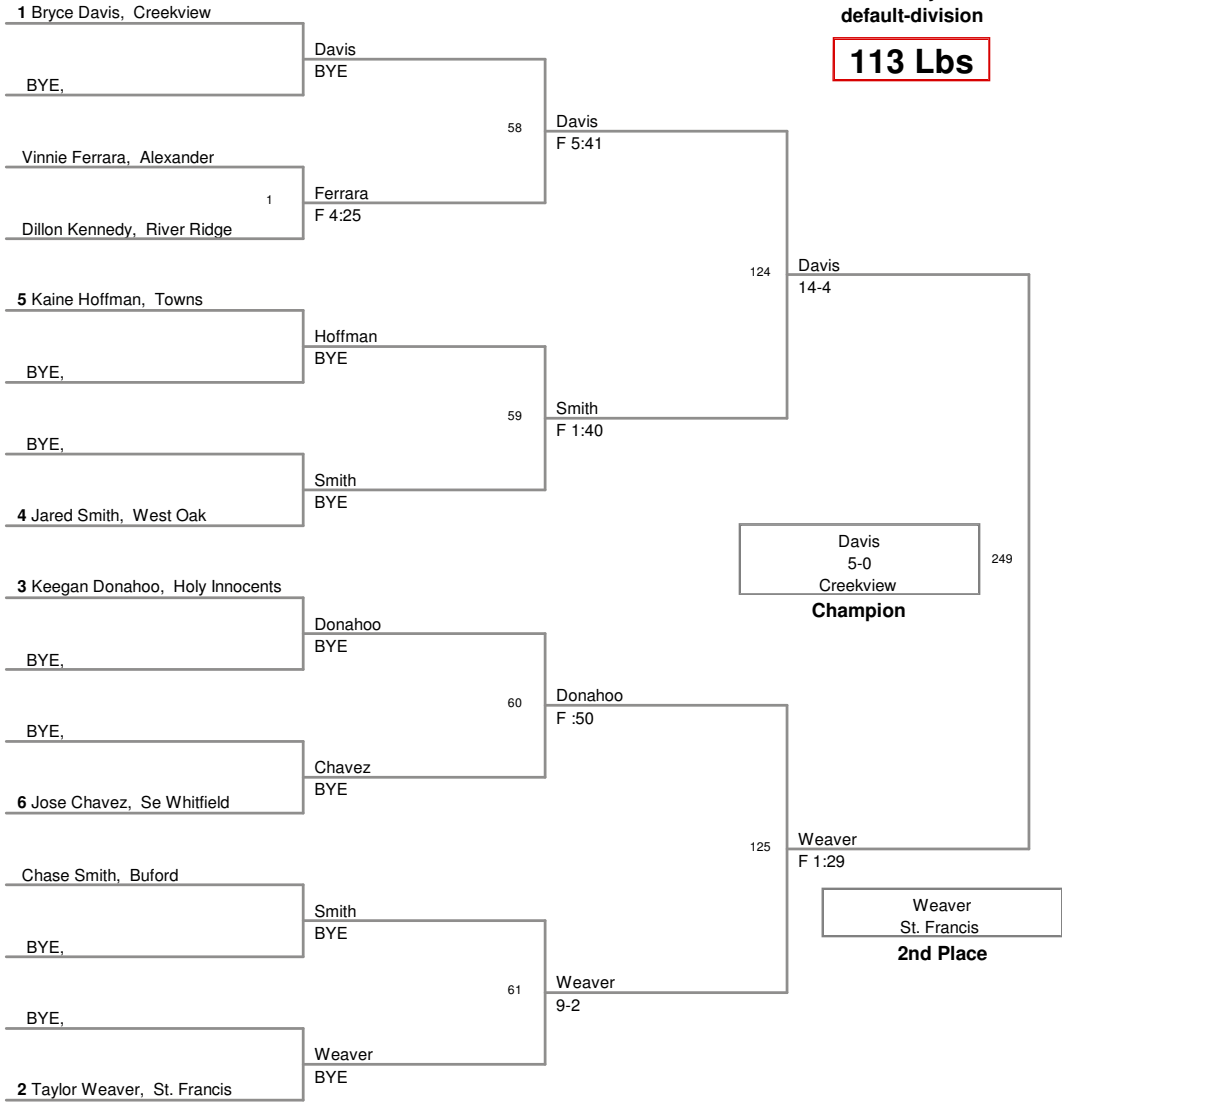

CIT Varsity 2014
default-division

113 Lbs

CIT Varsity 2014
default-division

120 Lbs

CIT Varsity 2014
default-division

126 Lbs

CIT Varsity 2014
default-division

138 Lbs

CIT Varsity 2014
default-division

145 Lbs

CIT Varsity 2014
default-division

160 Lbs

CIT Varsity 2014
default-division

170 Lbs

CIT Varsity 2014
default-division

182 Lbs

CIT Varsity 2014
default-division

195 Lbs

CIT Varsity 2014
default-division

220 Lbs