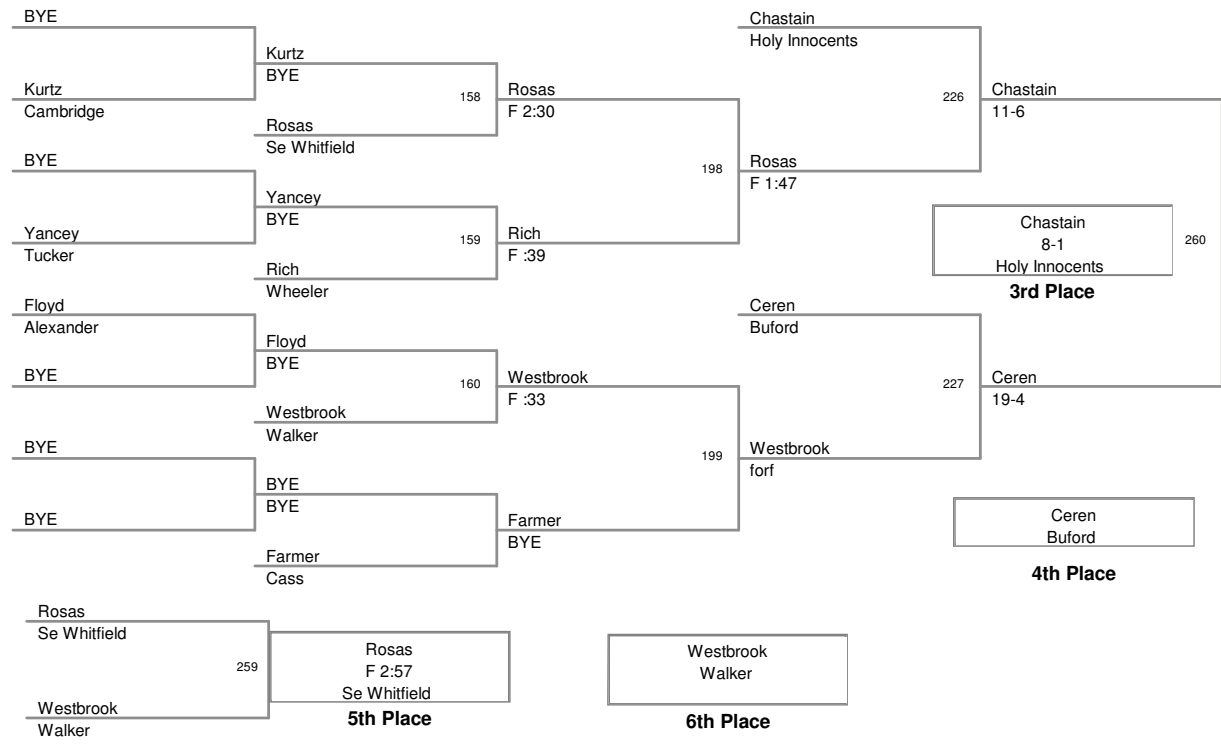

CIT Varsity 2014
default-division

113 Lbs

CIT Varsity 2014
default-division

120 Lbs

CIT Varsity 2014
default-division

126 Lbs

CIT Varsity 2014
default-division

138 Lbs

CIT Varsity 2014
default-division

145 Lbs

CIT Varsity 2014
default-division

160 Lbs

CIT Varsity 2014
default-division

170 Lbs

CIT Varsity 2014
default-division

182 Lbs