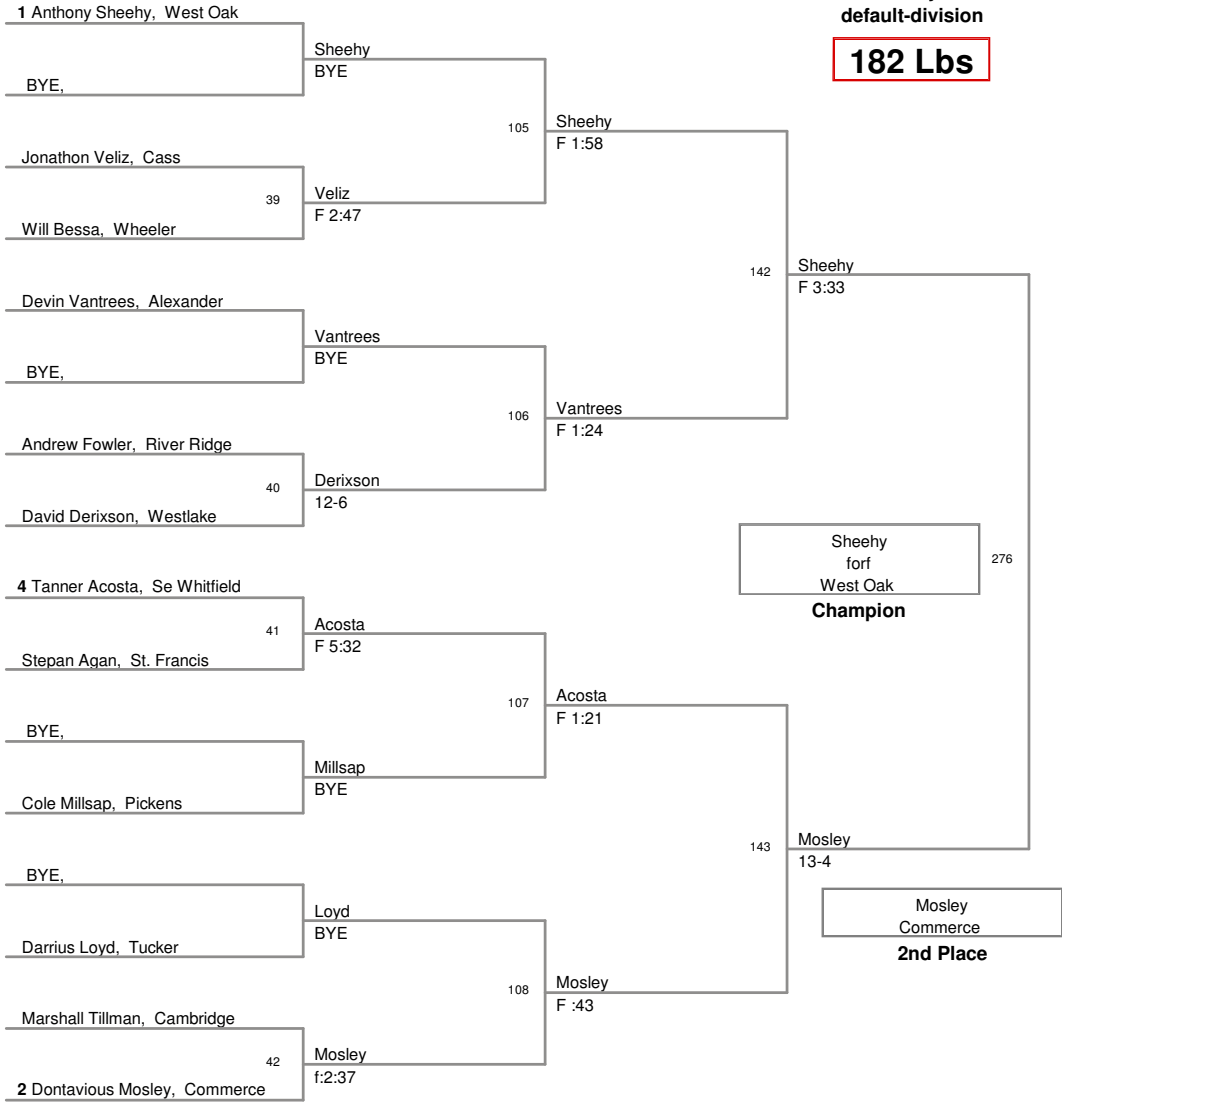

CIT Varsity 2014
default-division

113 Lbs

CIT Varsity 2014
default-division

120 Lbs

CIT Varsity 2014
default-division

126 Lbs

CIT Varsity 2014
default-division

138 Lbs

CIT Varsity 2014
default-division

145 Lbs

CIT Varsity 2014
default-division

160 Lbs

CIT Varsity 2014
default-division

170 Lbs

CIT Varsity 2014
default-division

182 Lbs

CIT Varsity 2014
default-division

195 Lbs

CIT Varsity 2014
default-division

220 Lbs