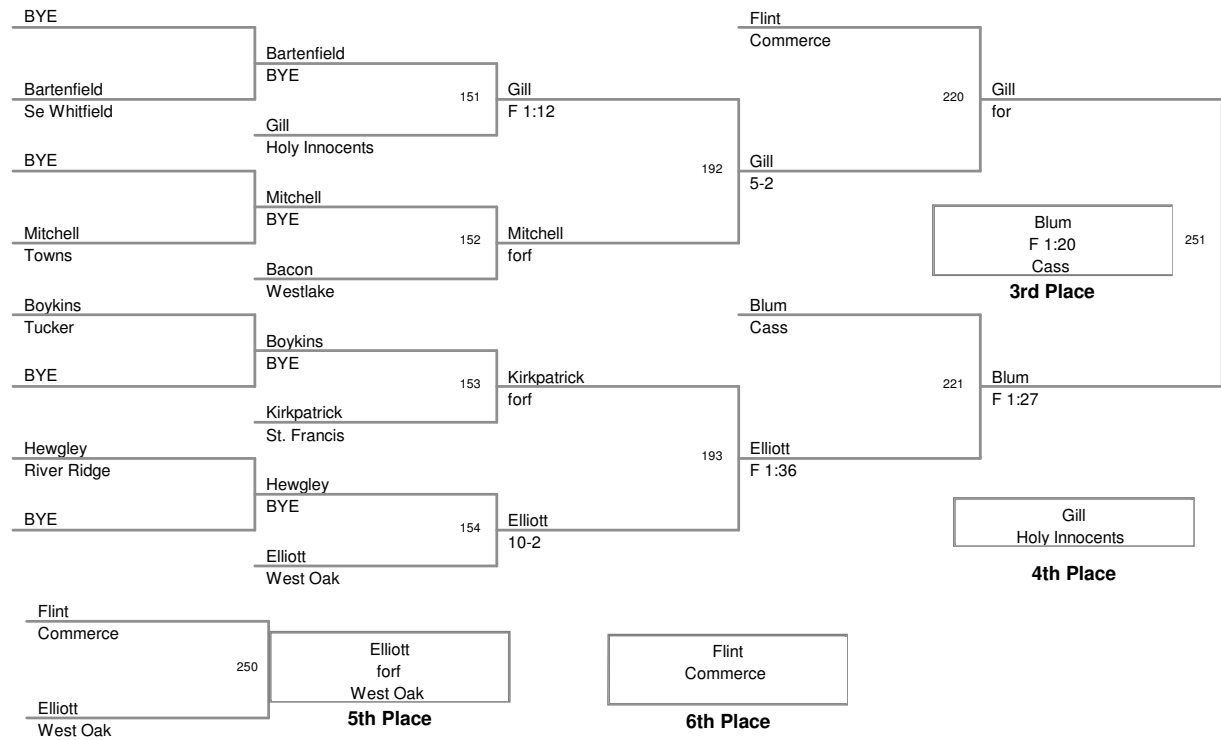

CIT Varsity 2014
default-division

113 Lbs

CIT Varsity 2014
default-division

120 Lbs

CIT Varsity 2014
default-division

126 Lbs

CIT Varsity 2014
default-division

138 Lbs

CIT Varsity 2014
default-division

145 Lbs

CIT Varsity 2014
default-division

160 Lbs

CIT Varsity 2014
default-division

170 Lbs

CIT Varsity 2014
default-division

182 Lbs