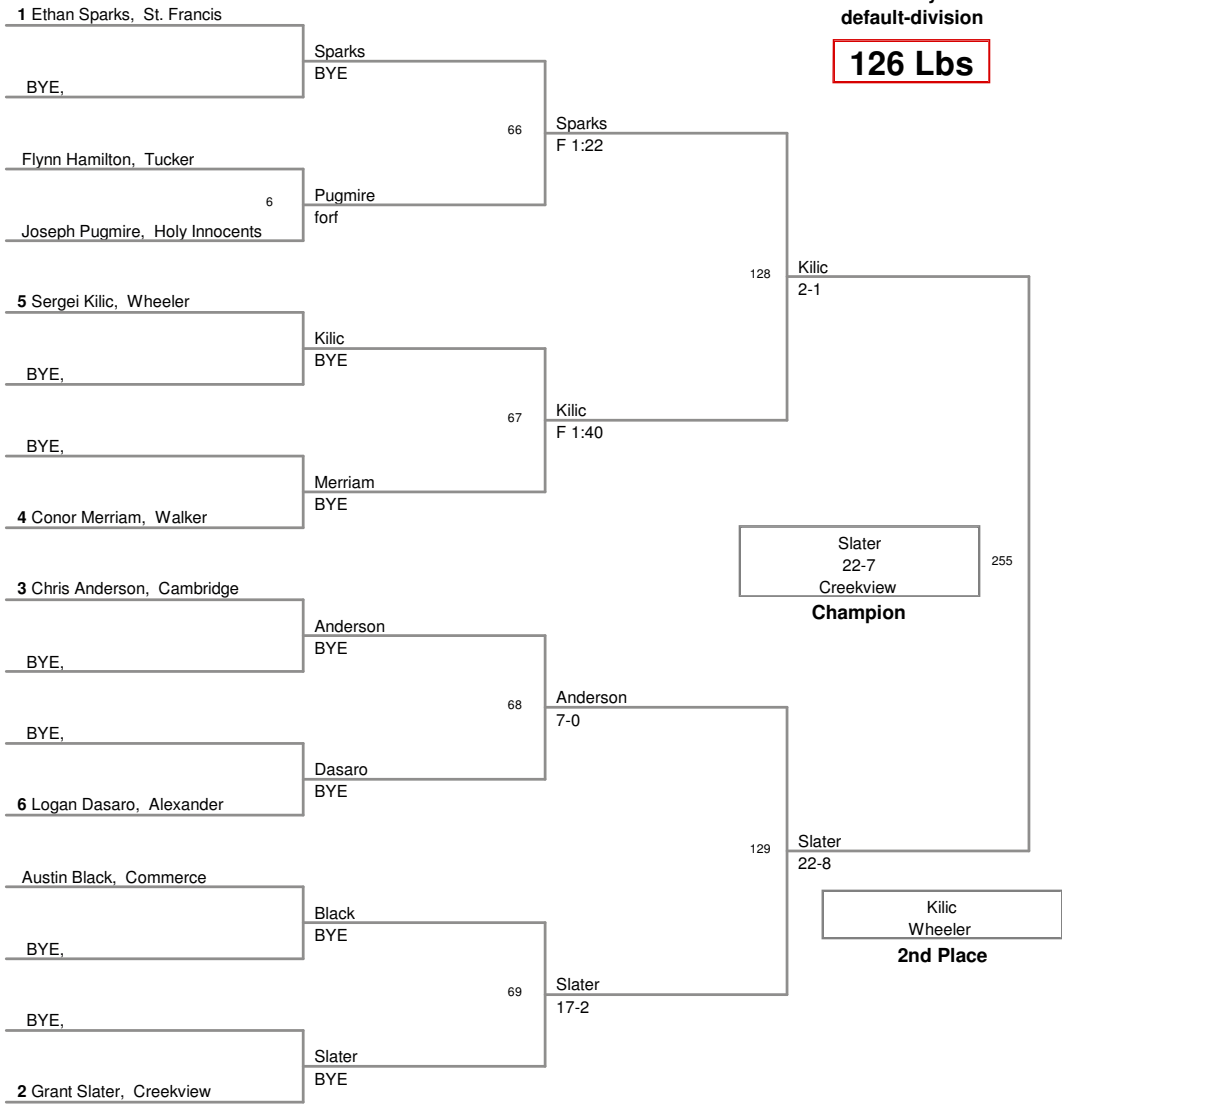

CIT Varsity 2014
default-division

113 Lbs

CIT Varsity 2014
default-division

120 Lbs

CIT Varsity 2014
default-division

126 Lbs

CIT Varsity 2014
default-division

138 Lbs

CIT Varsity 2014
default-division

145 Lbs

CIT Varsity 2014
default-division

160 Lbs

CIT Varsity 2014
default-division

170 Lbs

CIT Varsity 2014
default-division

182 Lbs