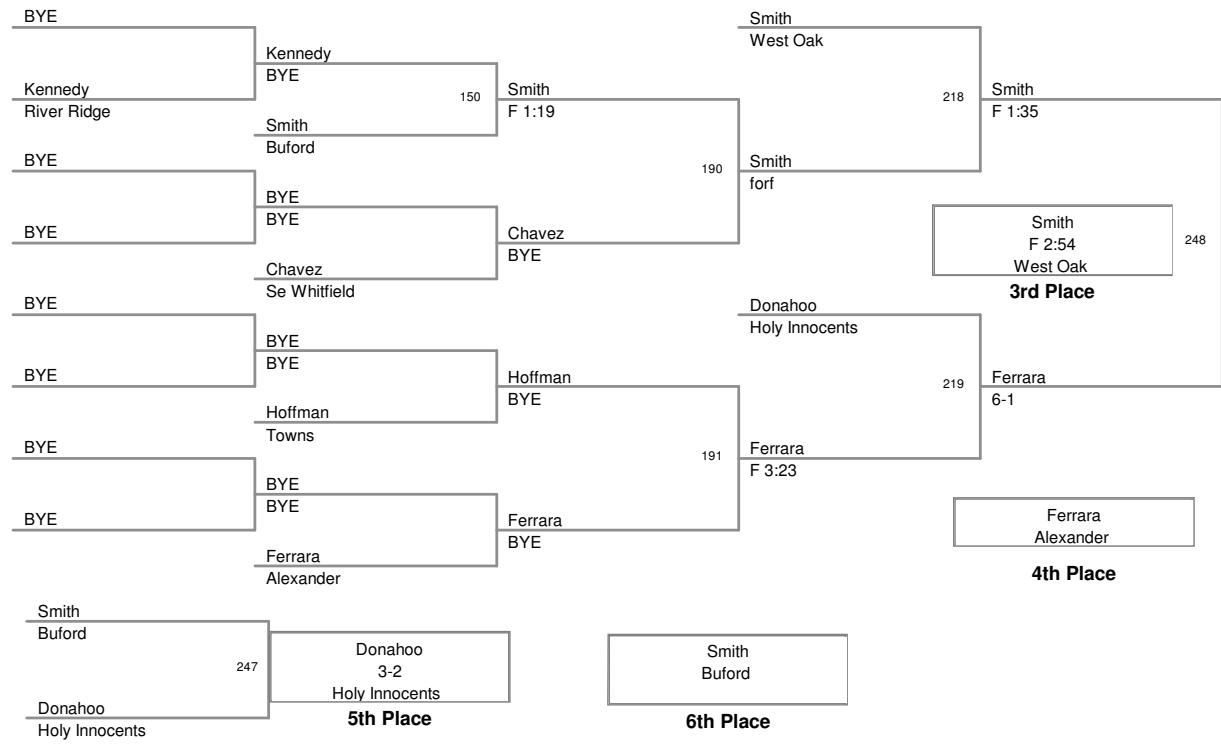

CIT Varsity 2014
default-division

113 Lbs

CIT Varsity 2014
default-division

120 Lbs

CIT Varsity 2014
default-division

126 Lbs

CIT Varsity 2014
default-division

138 Lbs

CIT Varsity 2014
default-division

145 Lbs

CIT Varsity 2014
default-division

160 Lbs

CIT Varsity 2014
default-division

170 Lbs

CIT Varsity 2014
default-division

182 Lbs