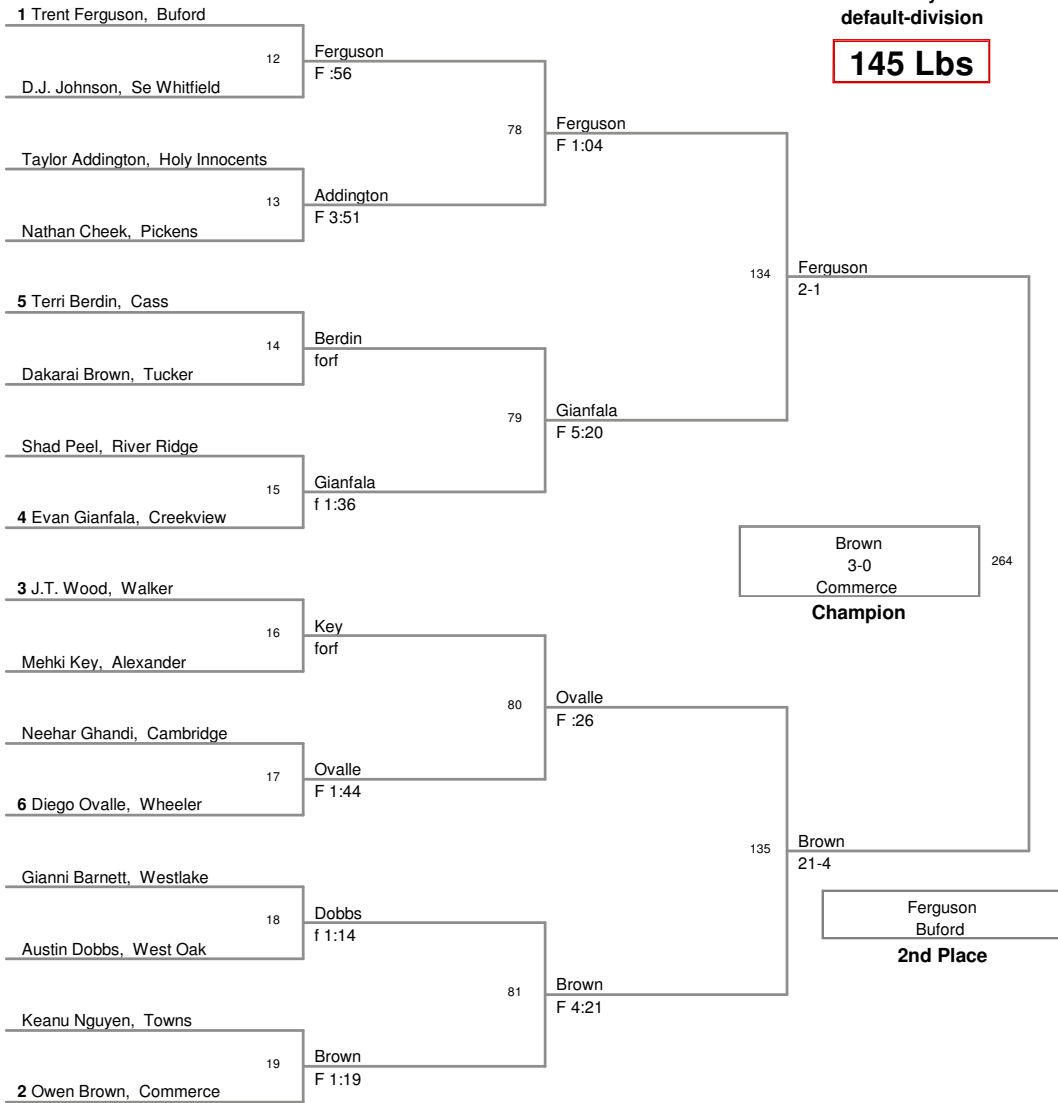

CIT Varsity 2014
default-division

113 Lbs

CIT Varsity 2014
default-division

120 Lbs

CIT Varsity 2014
default-division

126 Lbs

CIT Varsity 2014
default-division

138 Lbs

CIT Varsity 2014
default-division

145 Lbs

CIT Varsity 2014
default-division

160 Lbs

CIT Varsity 2014
default-division

170 Lbs

CIT Varsity 2014
default-division

182 Lbs

CIT Varsity 2014
default-division

195 Lbs

CIT Varsity 2014
default-division

220 Lbs