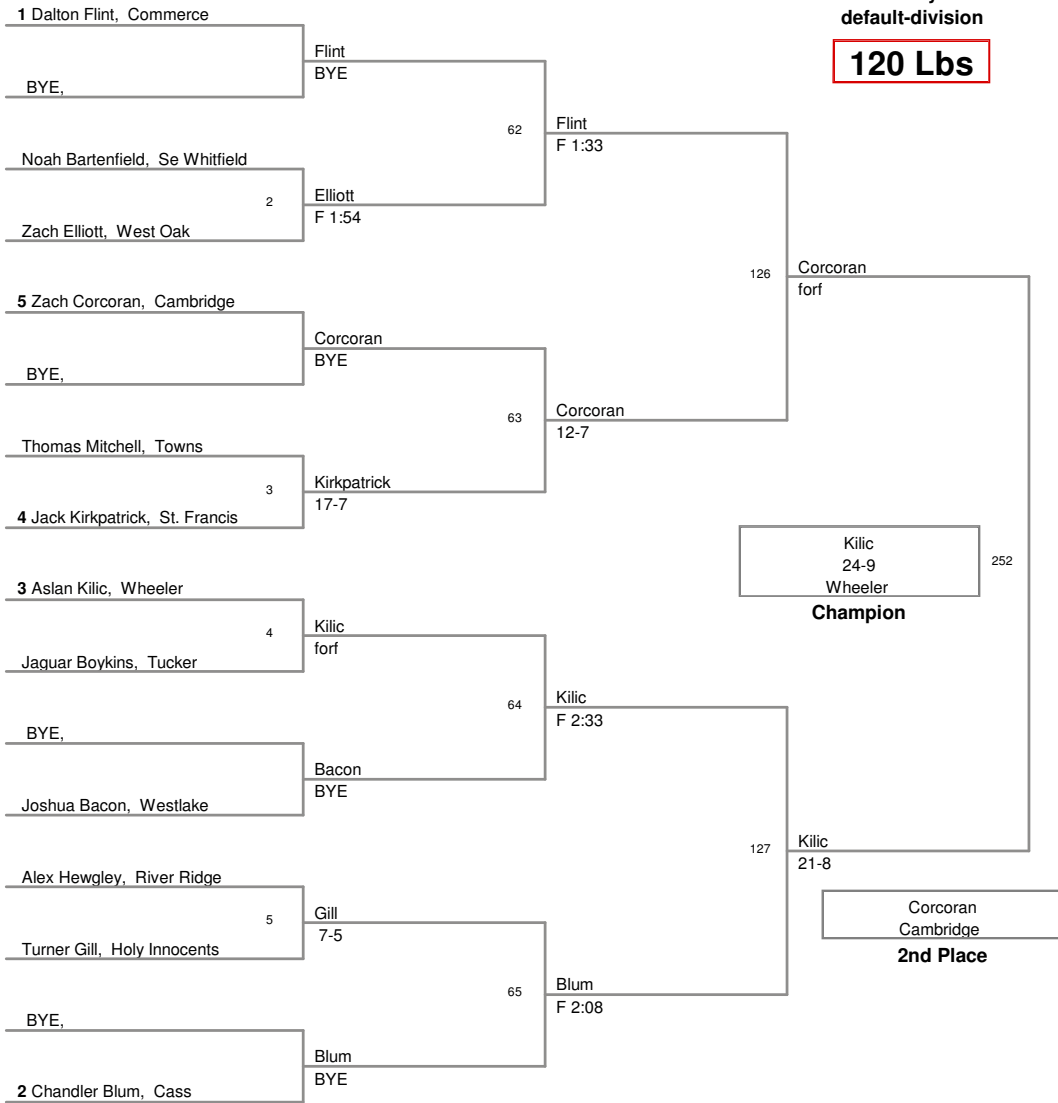

CIT Varsity 2014
default-division

113 Lbs

CIT Varsity 2014
default-division

120 Lbs

CIT Varsity 2014
default-division

126 Lbs

CIT Varsity 2014
default-division

138 Lbs

CIT Varsity 2014
default-division

145 Lbs

CIT Varsity 2014
default-division

160 Lbs

CIT Varsity 2014
default-division

170 Lbs

CIT Varsity 2014
default-division

182 Lbs