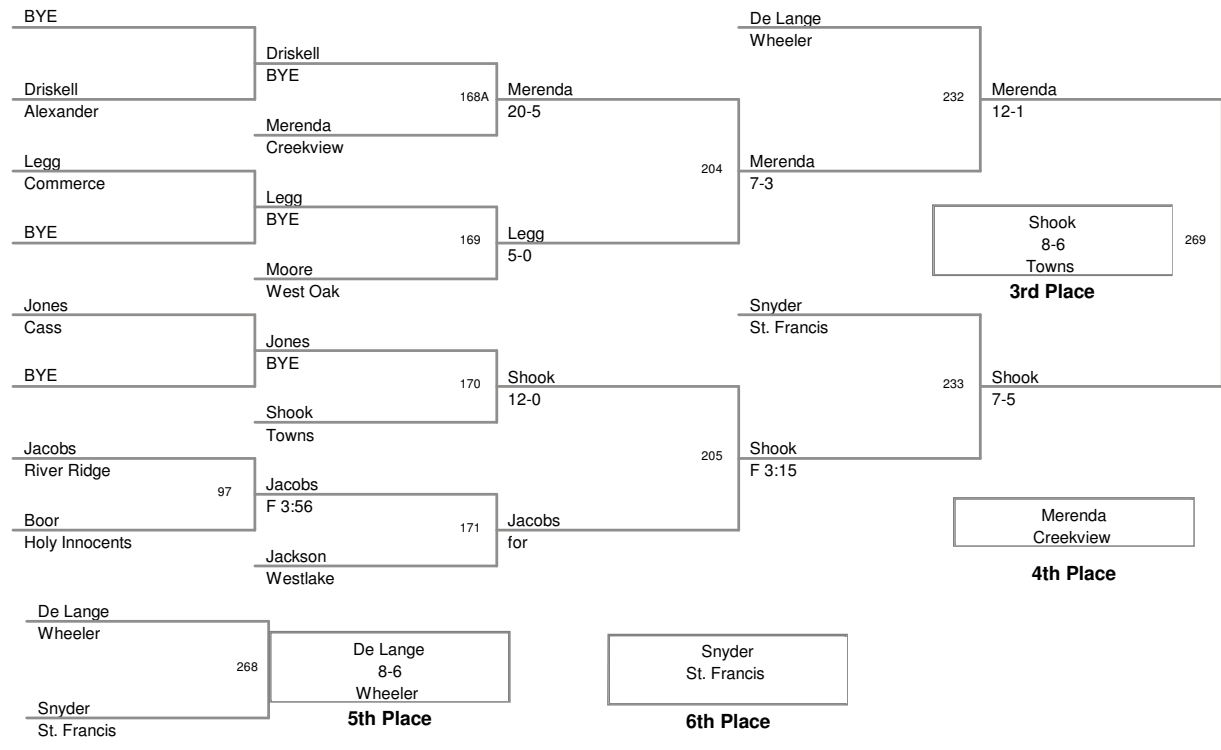

CIT Varsity 2014
default-division

113 Lbs

CIT Varsity 2014
default-division

120 Lbs

CIT Varsity 2014
default-division

126 Lbs

CIT Varsity 2014
default-division

138 Lbs

CIT Varsity 2014
default-division

145 Lbs

CIT Varsity 2014
default-division

160 Lbs

CIT Varsity 2014
default-division

170 Lbs

CIT Varsity 2014
default-division

182 Lbs