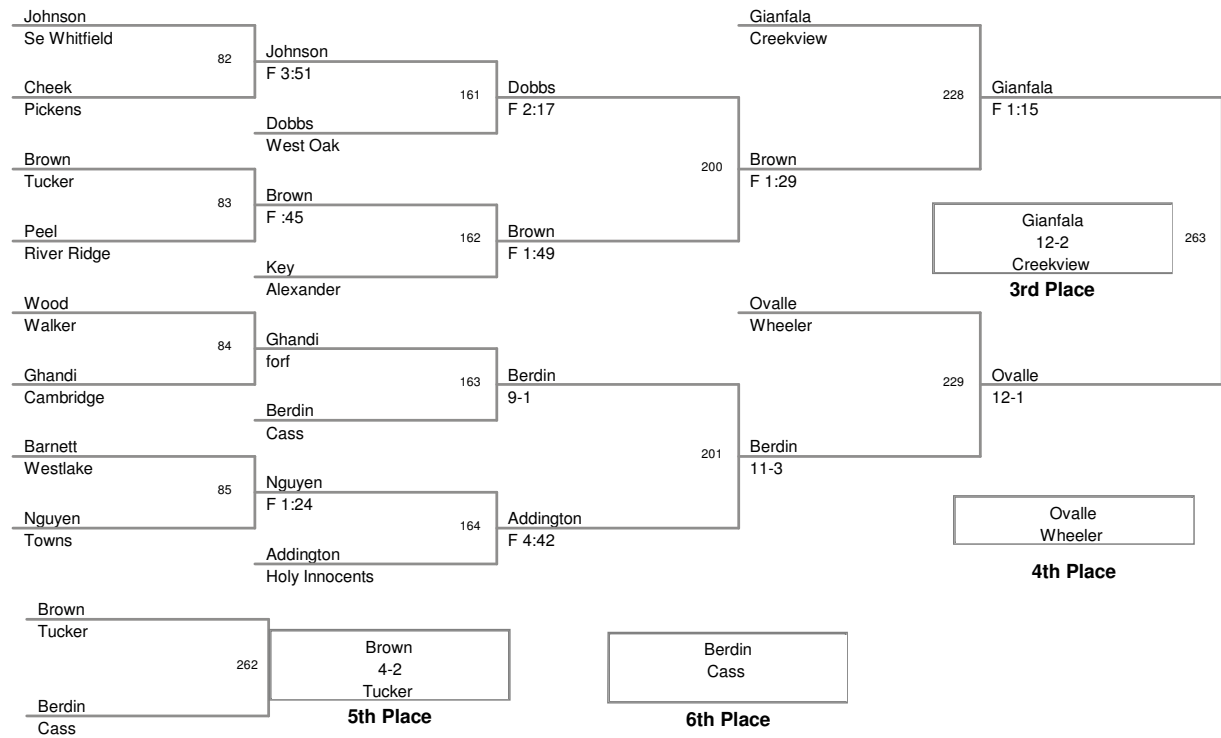

CIT Varsity 2014
default-division

113 Lbs

CIT Varsity 2014
default-division

120 Lbs

CIT Varsity 2014
default-division

126 Lbs

CIT Varsity 2014
default-division

138 Lbs

CIT Varsity 2014
default-division

145 Lbs

CIT Varsity 2014
default-division

160 Lbs

CIT Varsity 2014
default-division

170 Lbs

CIT Varsity 2014
default-division

182 Lbs