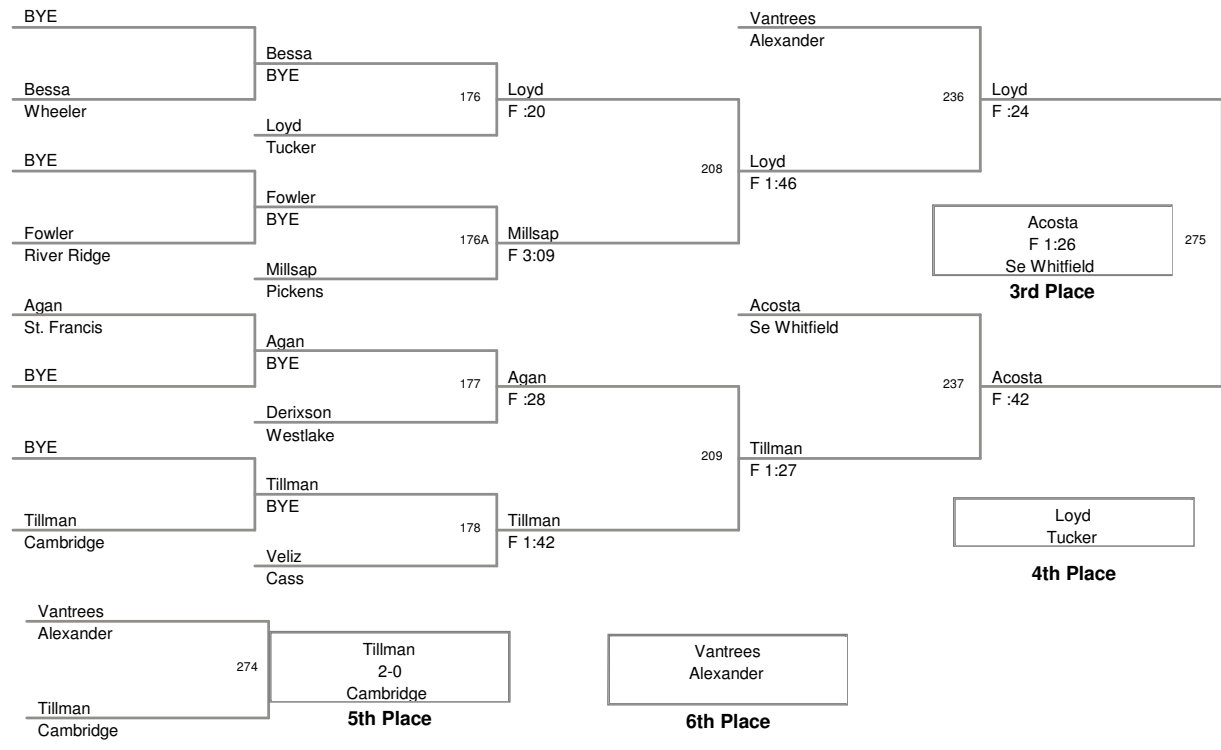

CIT Varsity 2014
default-division

113 Lbs

CIT Varsity 2014
default-division

120 Lbs

CIT Varsity 2014
default-division

126 Lbs

CIT Varsity 2014
default-division

138 Lbs

CIT Varsity 2014
default-division

145 Lbs

CIT Varsity 2014
default-division

160 Lbs

CIT Varsity 2014
default-division

170 Lbs

CIT Varsity 2014
default-division

182 Lbs

CIT Varsity 2014
default-division

195 Lbs

CIT Varsity 2014
default-division

220 Lbs