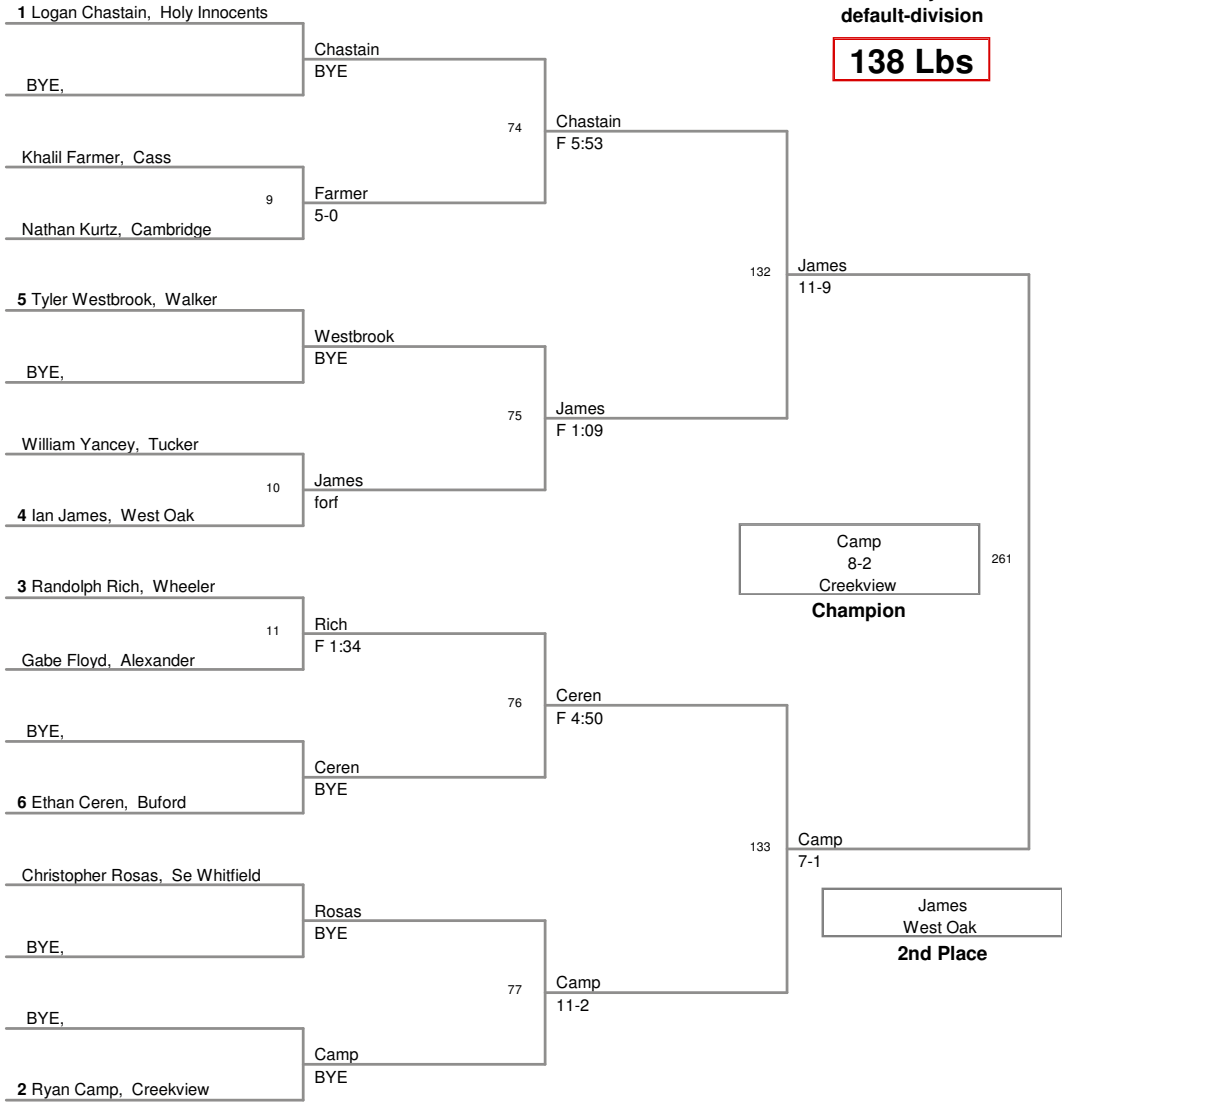

CIT Varsity 2014
default-division

113 Lbs

CIT Varsity 2014
default-division

120 Lbs

CIT Varsity 2014
default-division

126 Lbs

CIT Varsity 2014
default-division

138 Lbs

CIT Varsity 2014
default-division

145 Lbs

CIT Varsity 2014
default-division

160 Lbs

CIT Varsity 2014
default-division

170 Lbs

CIT Varsity 2014
default-division

182 Lbs

CIT Varsity 2014
default-division

195 Lbs

CIT Varsity 2014
default-division

220 Lbs