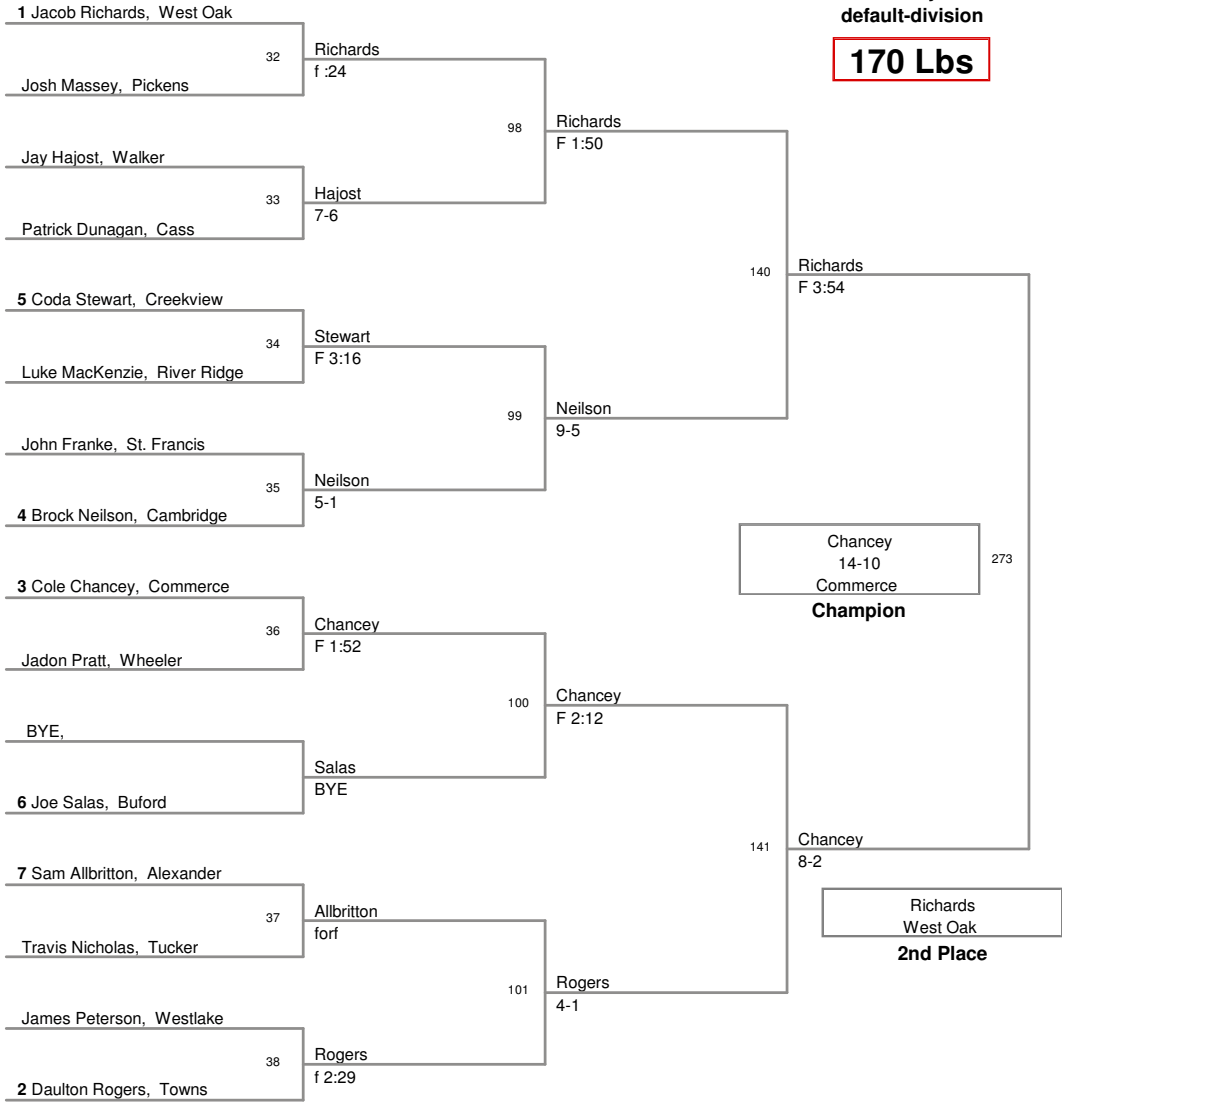

CIT Varsity 2014
default-division

145 Lbs

CIT Varsity 2014
default-division

160 Lbs

CIT Varsity 2014
default-division

170 Lbs

CIT Varsity 2014
default-division

182 Lbs