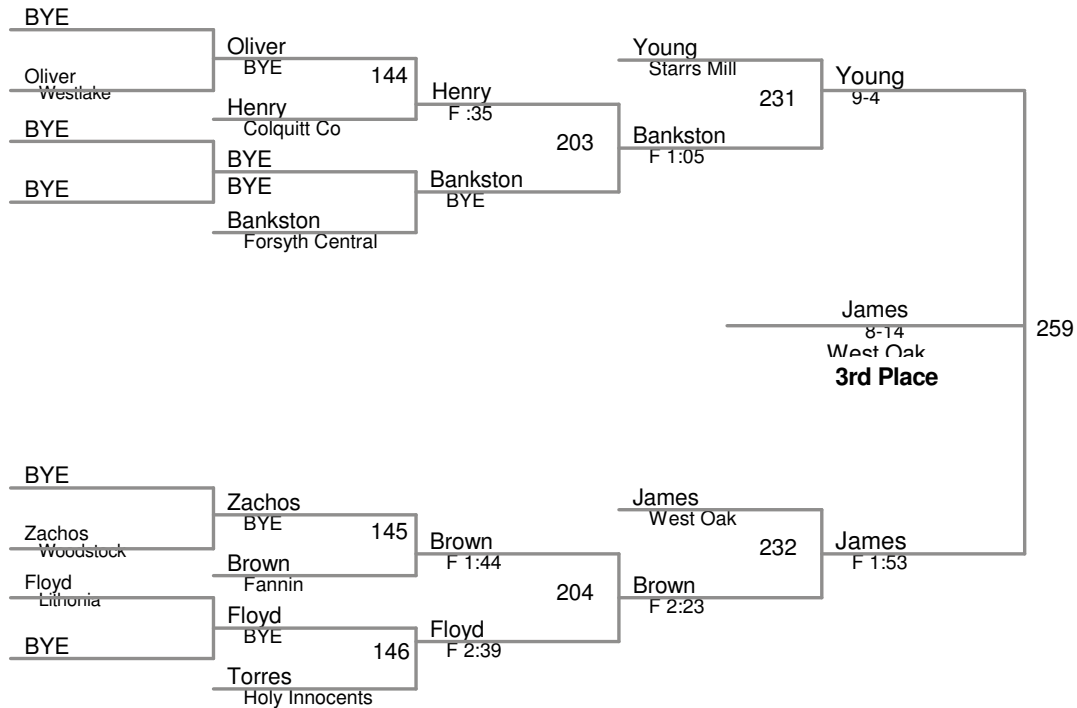

5 Creekview Invitational (Var default-division)

106 Lbs

5 Creekview Invitational (Var
default-division)

113 Lbs

5 Creekview Invitational (Var default-division)

120 Lbs

5 Creekview Invitational (Var default-division)

126 Lbs

5 Creekview Invitational (Var default-division)

132 Lbs

5 Creekview Invitational (Var
default-division)

138 Lbs

5 Creekview Invitational (Var default-division)

145 Lbs

5 Creekview Invitational (Var default-division)

152 Lbs

5 Creekview Invitational (Var default-division)

160 Lbs

5 Creekview Invitational (Var. default-division)

170 Lbs

5 Creekview Invitational (Var default-division)

182 Lbs

5 Creekview Invitational (Var default-division)