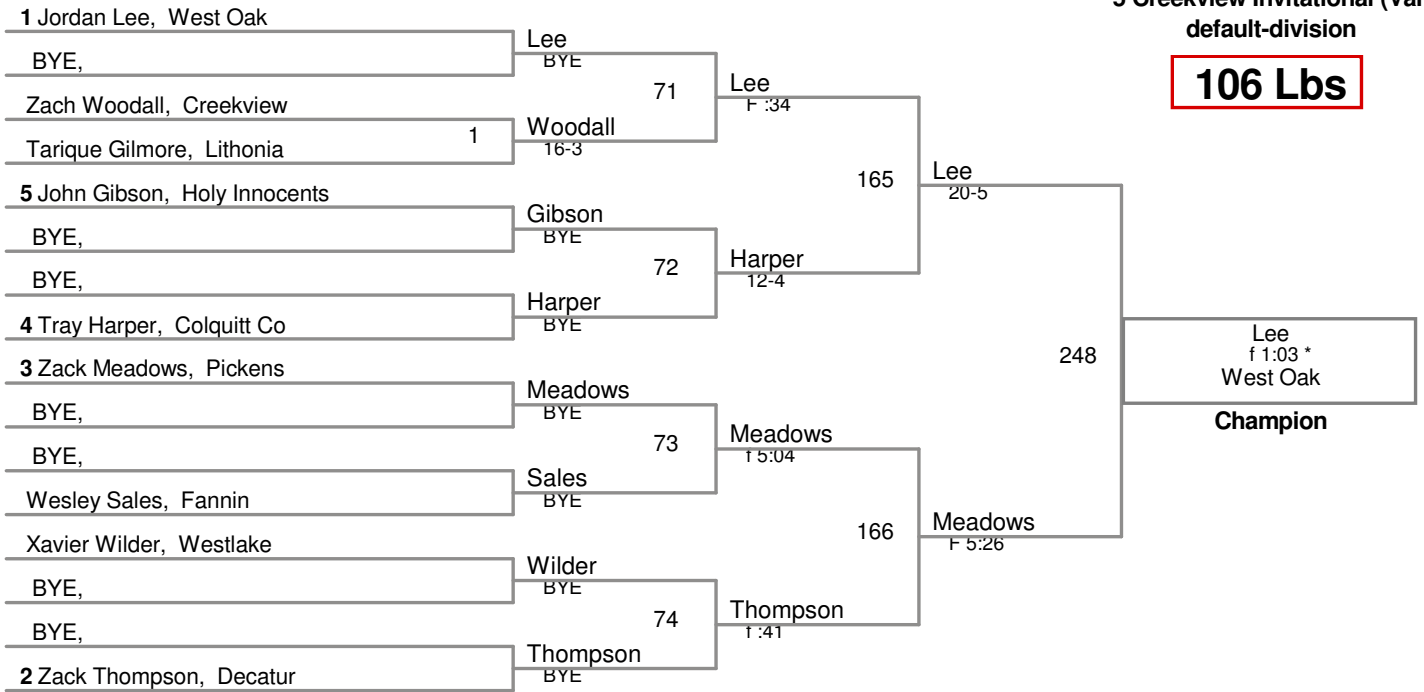

5 Creekview Invitational (Var default-division)

106 Lbs

5 Creekview Invitational (Var
default-division)

113 Lbs

5 Creekview Invitational (Var default-division)

120 Lbs

5 Creekview Invitational (Var default-division)

126 Lbs

5 Creekview Invitational (Var default-division)

132 Lbs

5 Creekview Invitational (Var
default-division)

138 Lbs

5 Creekview Invitational (Var default-division)

145 Lbs

5 Creekview Invitational (Var default-division)

152 Lbs

5 Creekview Invitational (Var default-division)

160 Lbs

5 Creekview Invitational (Var. default-division)

170 Lbs

5 Creekview Invitational (Var default-division)

182 Lbs

5 Creekview Invitational (Var default-division)

195 Lbs

5 Creekview Invitational (Var
default-division)

220 Lbs

5 Creekview Invitational (Var default-division)

285 Lbs