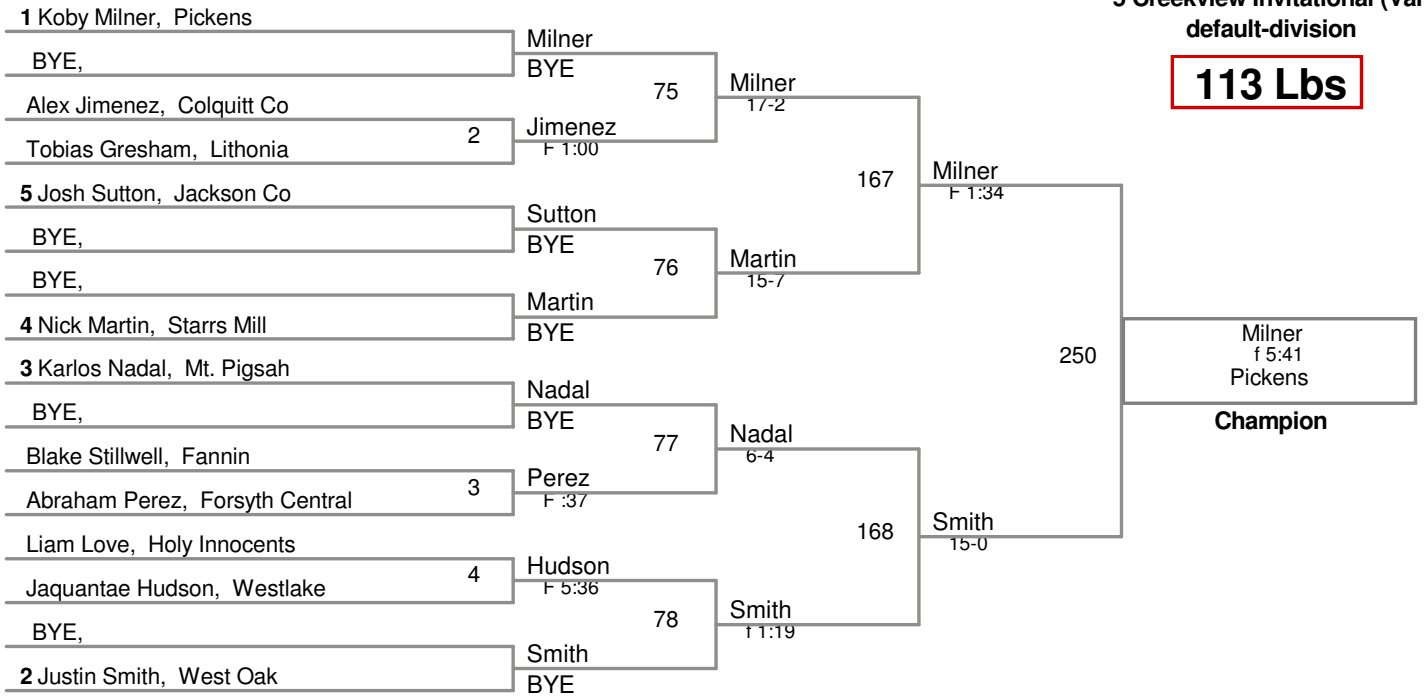

5 Creekview Invitational (Var default-division)

106 Lbs

5 Creekview Invitational (Var
default-division)

113 Lbs

5 Creekview Invitational (Var default-division)

120 Lbs

5 Creekview Invitational (Var default-division)

126 Lbs

5 Creekview Invitational (Var default-division)

132 Lbs

5 Creekview Invitational (Var
default-division)

138 Lbs

5 Creekview Invitational (Var default-division)

145 Lbs

5 Creekview Invitational (Var default-division)

152 Lbs

5 Creekview Invitational (Var default-division)

160 Lbs

5 Creekview Invitational (Var. default-division)

170 Lbs

5 Creekview Invitational (Var default-division)

182 Lbs

5 Creekview Invitational (Var default-division)

195 Lbs

5 Creekview Invitational (Var
default-division)

220 Lbs

5 Creekview Invitational (Var default-division)

285 Lbs