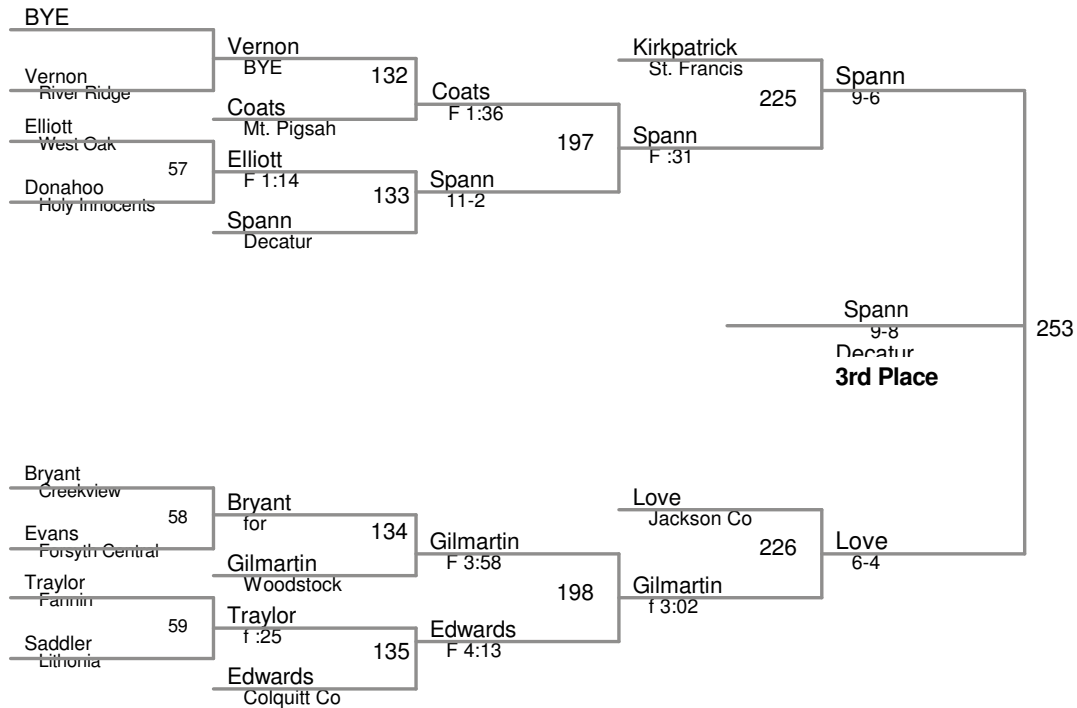

5 Creekview Invitational (Var default-division)

106 Lbs

5 Creekview Invitational (Var
default-division)

113 Lbs

5 Creekview Invitational (Var default-division)

120 Lbs

5 Creekview Invitational (Var default-division)

126 Lbs

5 Creekview Invitational (Var default-division)

132 Lbs

5 Creekview Invitational (Var
default-division)

138 Lbs

5 Creekview Invitational (Var default-division)

145 Lbs

5 Creekview Invitational (Var default-division)

152 Lbs

5 Creekview Invitational (Var default-division)

160 Lbs

5 Creekview Invitational (Var. default-division)

170 Lbs

5 Creekview Invitational (Var default-division)

182 Lbs

5 Creekview Invitational (Var default-division)

195 Lbs

5 Creekview Invitational (Var
default-division)

220 Lbs

5 Creekview Invitational (Var default-division)

285 Lbs