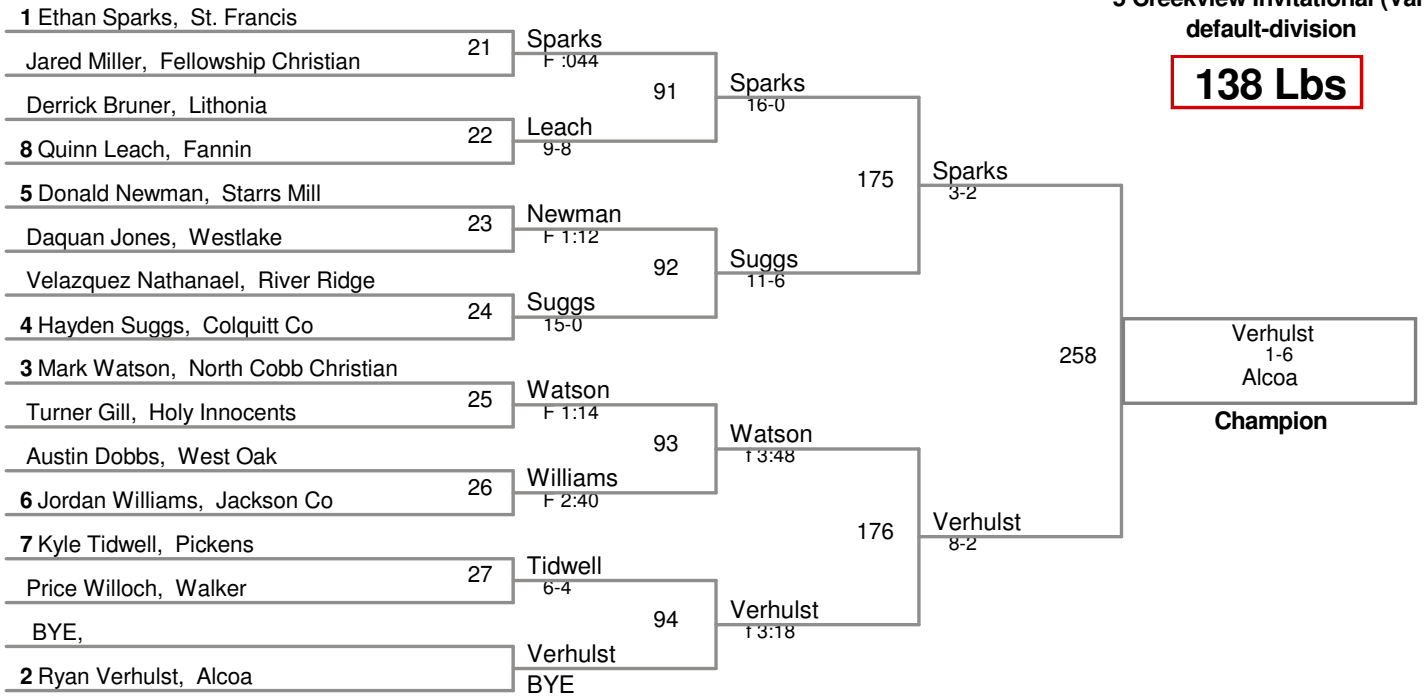

5 Creekview Invitational (Var default-division)

106 Lbs

5 Creekview Invitational (Var
default-division)

113 Lbs

5 Creekview Invitational (Var default-division)

120 Lbs

5 Creekview Invitational (Var default-division)

126 Lbs

5 Creekview Invitational (Var default-division)

132 Lbs

5 Creekview Invitational (Var
default-division)

138 Lbs

5 Creekview Invitational (Var default-division)

145 Lbs

5 Creekview Invitational (Var default-division)

152 Lbs

5 Creekview Invitational (Var default-division)

160 Lbs

5 Creekview Invitational (Var. default-division)

170 Lbs

5 Creekview Invitational (Var default-division)

182 Lbs

5 Creekview Invitational (Var default-division)

195 Lbs

5 Creekview Invitational (Var
default-division)

220 Lbs

5 Creekview Invitational (Var default-division)

285 Lbs