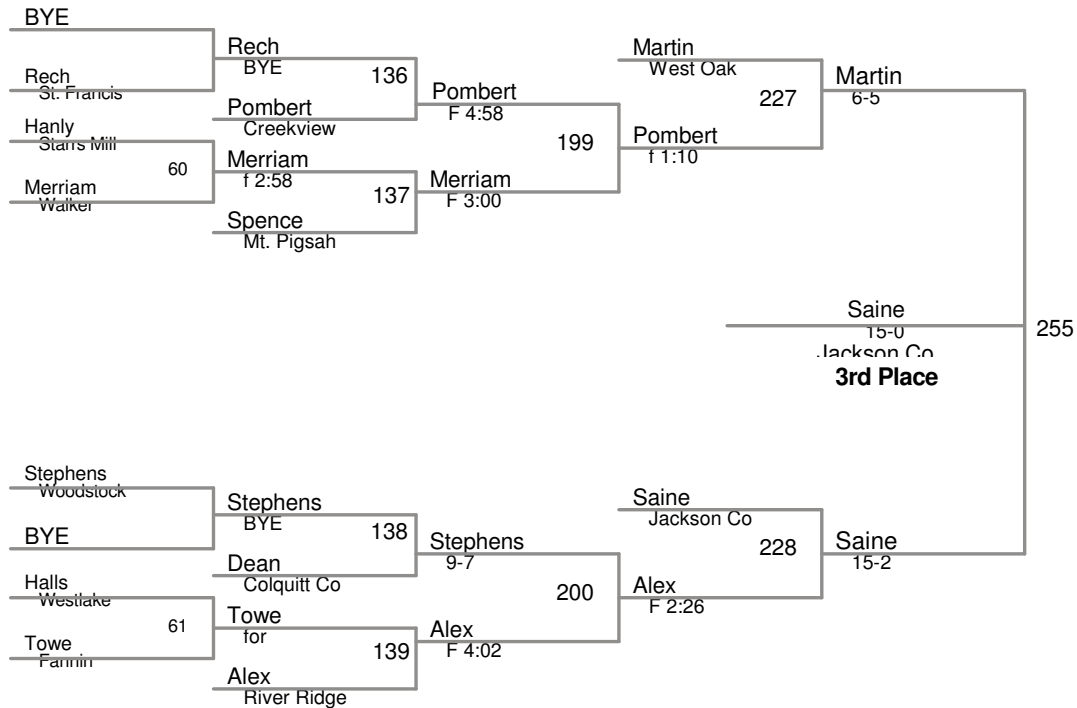

5 Creekview Invitational (Var default-division)

106 Lbs

5 Creekview Invitational (Var
default-division)

113 Lbs

5 Creekview Invitational (Var default-division)

120 Lbs

5 Creekview Invitational (Var default-division)

126 Lbs

5 Creekview Invitational (Var default-division)

132 Lbs

5 Creekview Invitational (Var
default-division)

138 Lbs

5 Creekview Invitational (Var default-division)

145 Lbs

5 Creekview Invitational (Var default-division)

152 Lbs

5 Creekview Invitational (Var default-division)

160 Lbs

5 Creekview Invitational (Var. default-division)

170 Lbs

5 Creekview Invitational (Var default-division)

182 Lbs

5 Creekview Invitational (Var default-division)

195 Lbs

5 Creekview Invitational (Var
default-division)

220 Lbs

5 Creekview Invitational (Var default-division)

285 Lbs