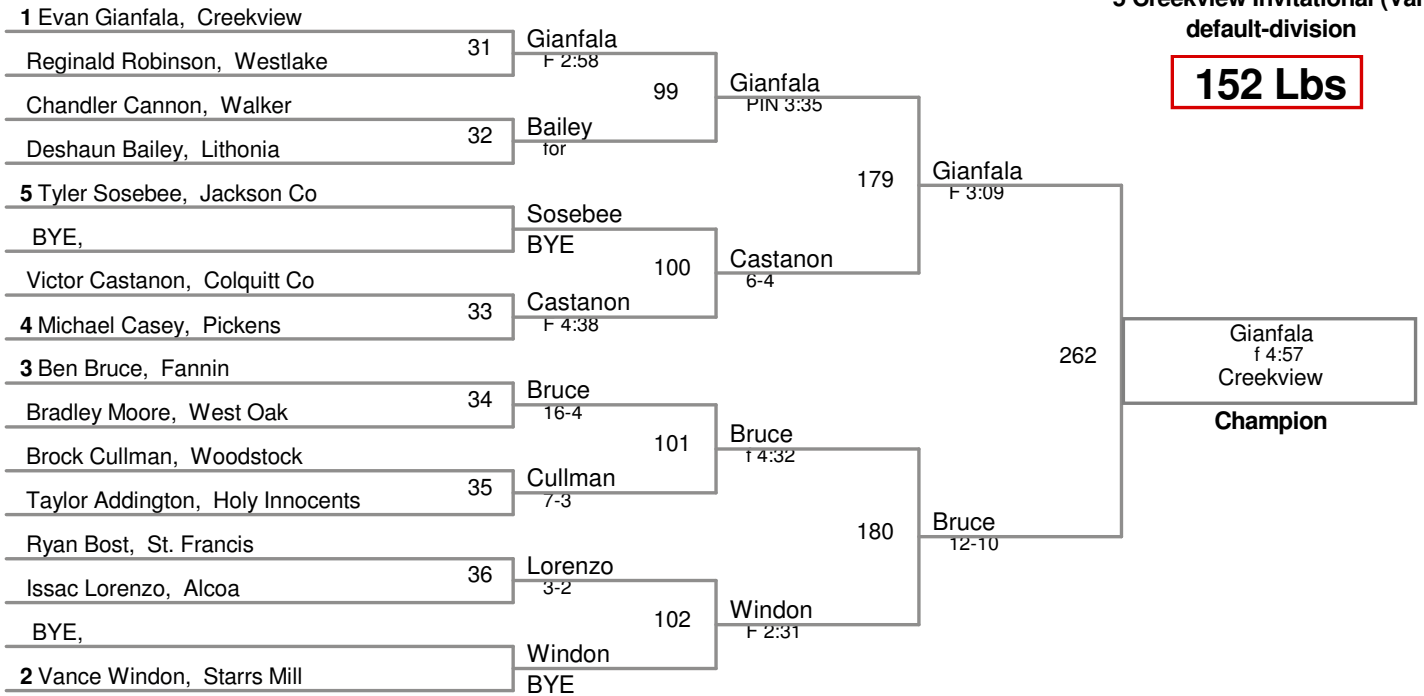

5 Creekview Invitational (Var default-division)

106 Lbs

5 Creekview Invitational (Var
default-division)

113 Lbs

5 Creekview Invitational (Var default-division)

120 Lbs

5 Creekview Invitational (Var default-division)

126 Lbs

5 Creekview Invitational (Var default-division)

132 Lbs

5 Creekview Invitational (Var
default-division)

138 Lbs

5 Creekview Invitational (Var default-division)

145 Lbs

5 Creekview Invitational (Var default-division)

152 Lbs

5 Creekview Invitational (Var default-division)

160 Lbs

5 Creekview Invitational (Var. default-division)

170 Lbs

5 Creekview Invitational (Var default-division)

182 Lbs

5 Creekview Invitational (Var default-division)

195 Lbs

5 Creekview Invitational (Var
default-division)

220 Lbs

5 Creekview Invitational (Var default-division)

285 Lbs