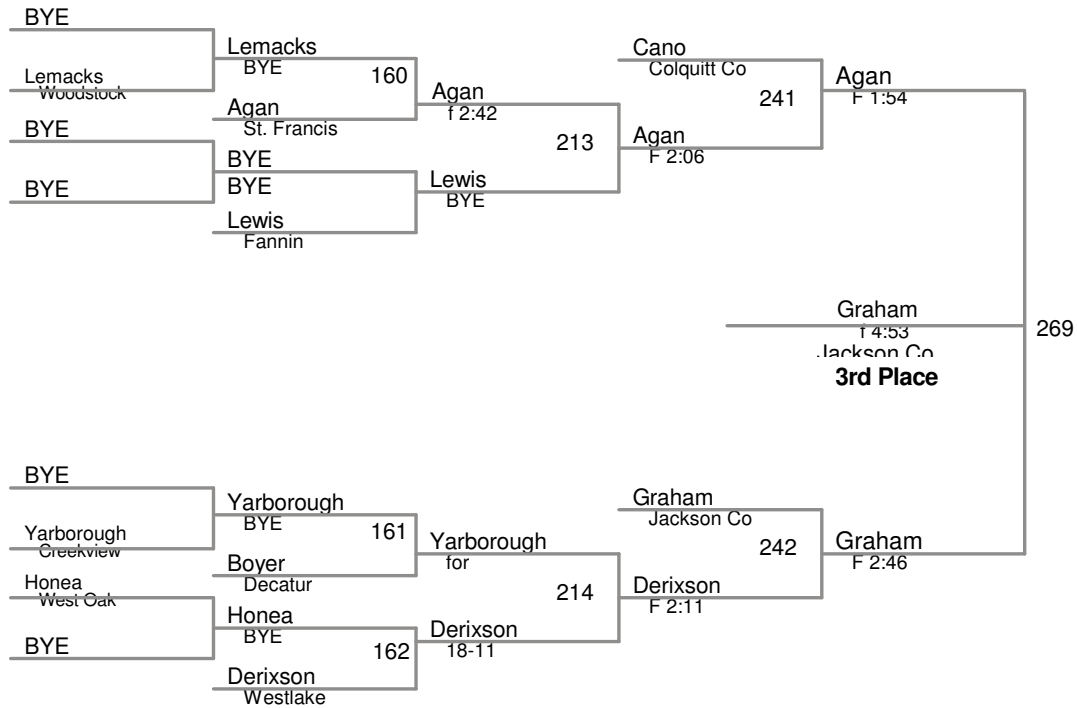

126 Lbs

5 Creekview Invitational (Var default-division)

132 Lbs

5 Creekview Invitational (Var
default-division)

138 Lbs

5 Creekview Invitational (Var default-division)

145 Lbs

5 Creekview Invitational (Var default-division)

152 Lbs

5 Creekview Invitational (Var default-division)

160 Lbs

5 Creekview Invitational (Var. default-division)

170 Lbs

5 Creekview Invitational (Var default-division)

182 Lbs

5 Creekview Invitational (Var default-division)

195 Lbs

5 Creekview Invitational (Var
default-division)

220 Lbs

5 Creekview Invitational (Var default-division)

285 Lbs