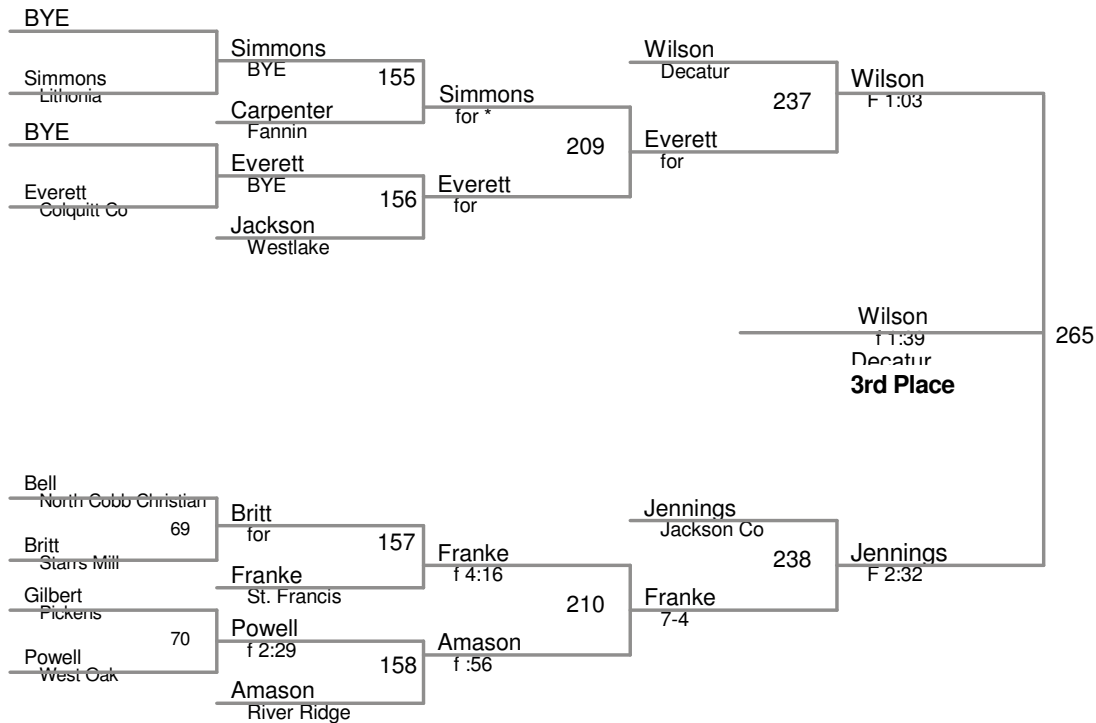

126 Lbs

5 Creekview Invitational (Var default-division)

132 Lbs

5 Creekview Invitational (Var
default-division)

138 Lbs

5 Creekview Invitational (Var default-division)

145 Lbs

5 Creekview Invitational (Var default-division)

152 Lbs

5 Creekview Invitational (Var default-division)

160 Lbs

5 Creekview Invitational (Var. default-division)

170 Lbs

5 Creekview Invitational (Var default-division)

182 Lbs

5 Creekview Invitational (Var default-division)

195 Lbs

5 Creekview Invitational (Var
default-division)

220 Lbs

5 Creekview Invitational (Var default-division)

285 Lbs