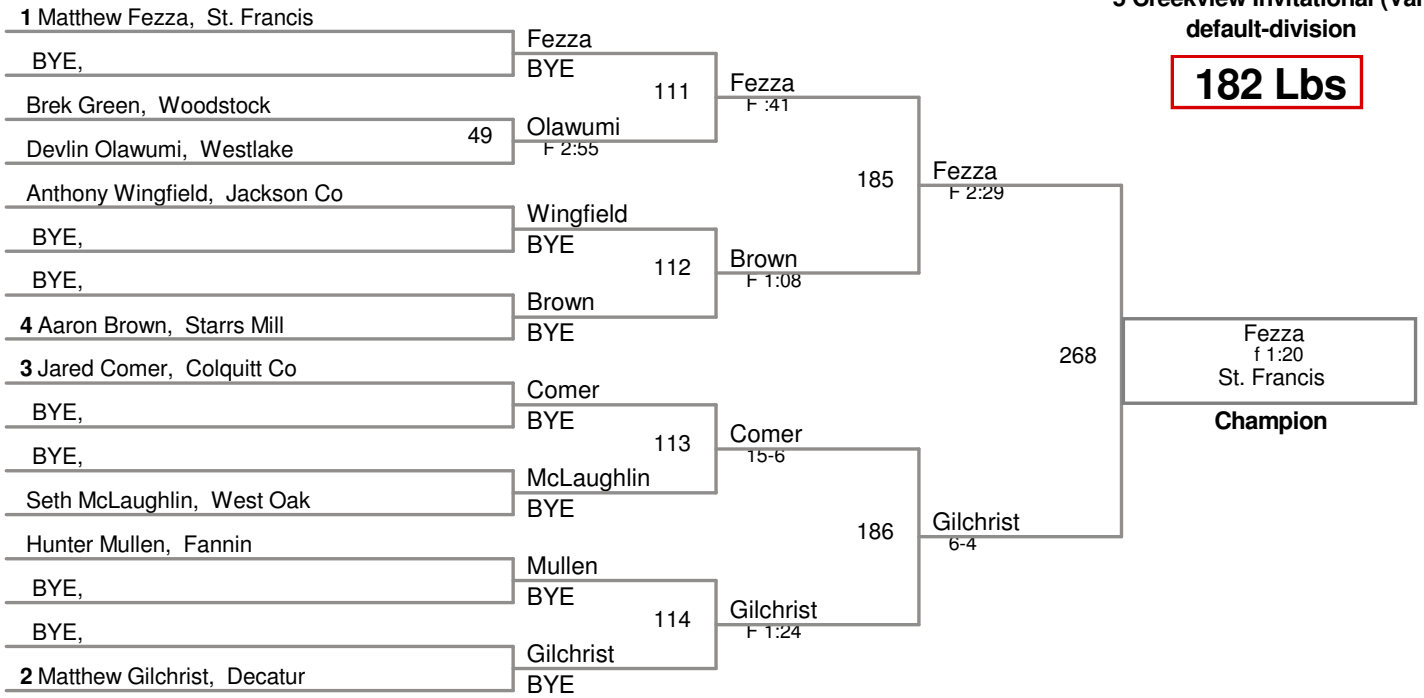

152 Lbs

5 Creekview Invitational (Var default-division)

160 Lbs

5 Creekview Invitational (Var. default-division)

170 Lbs

5 Creekview Invitational (Var default-division)

182 Lbs

5 Creekview Invitational (Var default-division)

195 Lbs

5 Creekview Invitational (Var
default-division)

220 Lbs

5 Creekview Invitational (Var default-division)

285 Lbs