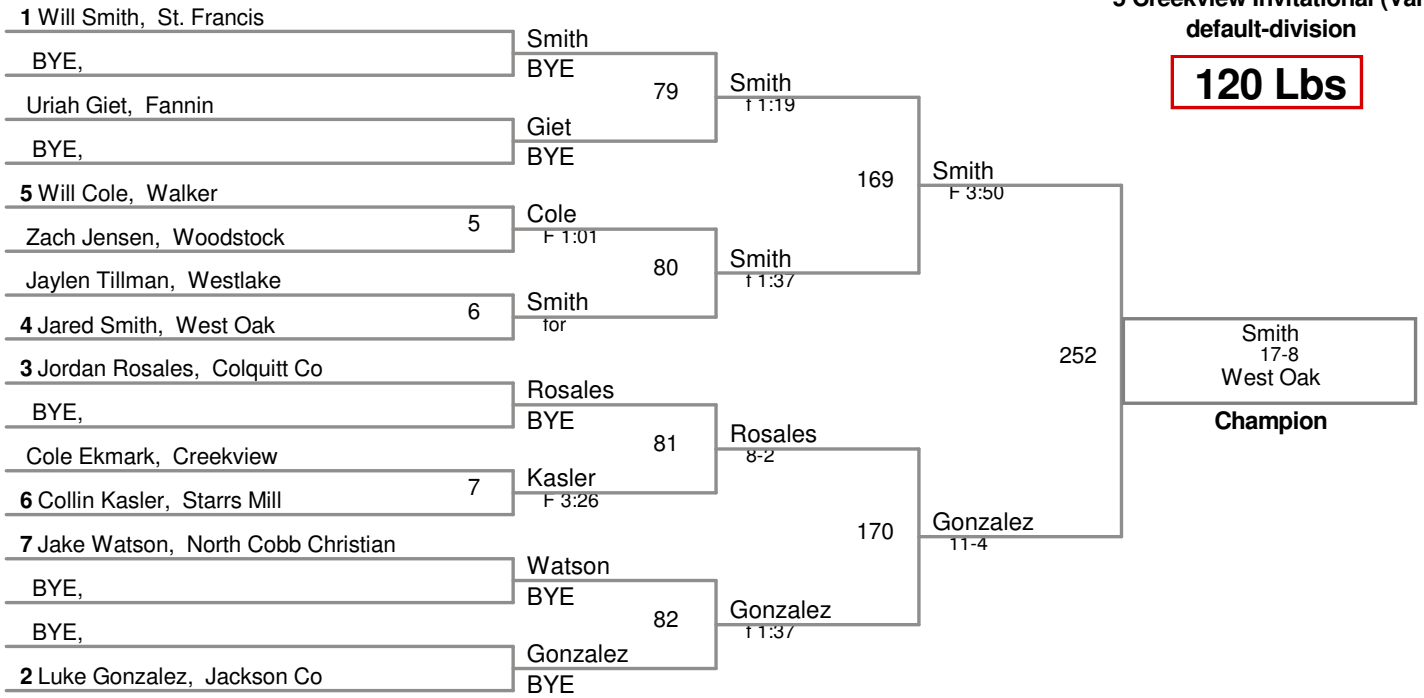

5 Creekview Invitational (Var default-division)

106 Lbs

5 Creekview Invitational (Var
default-division)

113 Lbs

5 Creekview Invitational (Var default-division)

120 Lbs

5 Creekview Invitational (Var default-division)

126 Lbs

5 Creekview Invitational (Var default-division)

132 Lbs

5 Creekview Invitational (Var
default-division)

138 Lbs

5 Creekview Invitational (Var default-division)

145 Lbs

5 Creekview Invitational (Var default-division)

152 Lbs

5 Creekview Invitational (Var default-division)

160 Lbs

5 Creekview Invitational (Var. default-division)

170 Lbs

5 Creekview Invitational (Var default-division)

182 Lbs

5 Creekview Invitational (Var default-division)

195 Lbs

5 Creekview Invitational (Var
default-division)

220 Lbs

5 Creekview Invitational (Var default-division)

285 Lbs