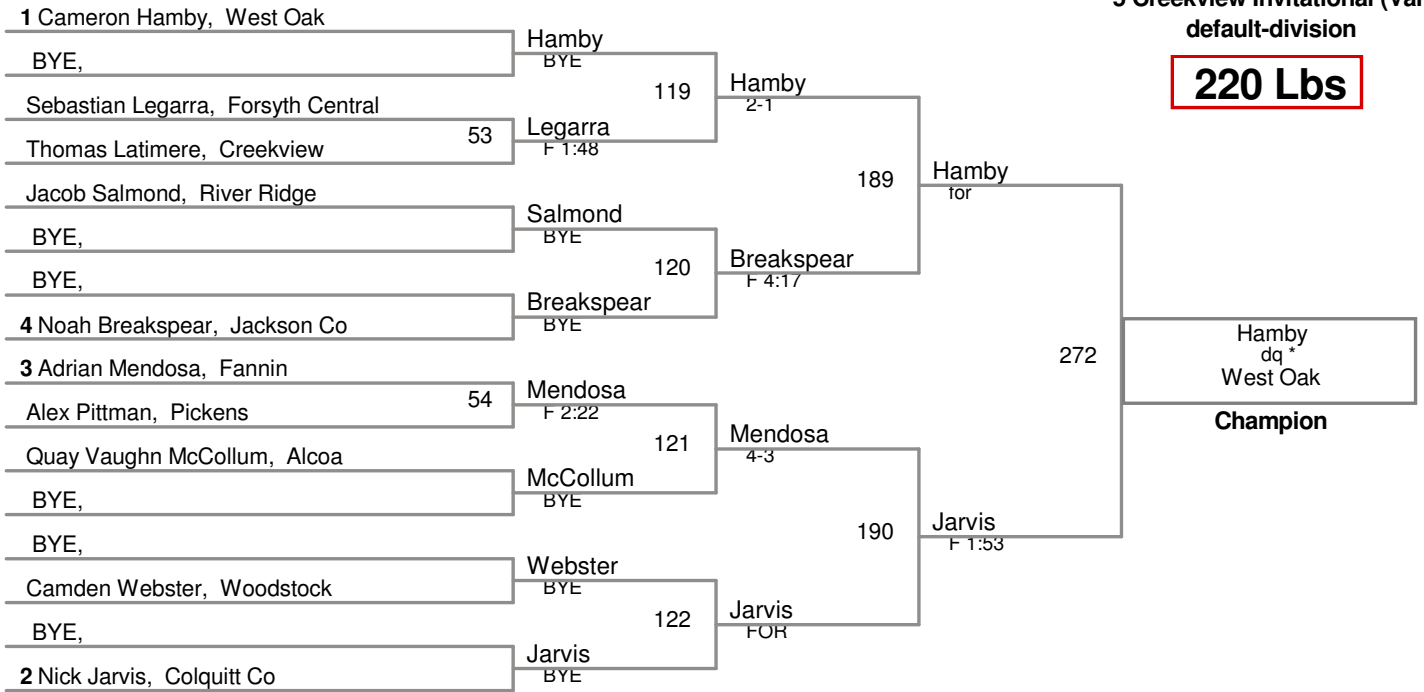

126 Lbs

5 Creekview Invitational (Var default-division)

132 Lbs

5 Creekview Invitational (Var
default-division)

138 Lbs

5 Creekview Invitational (Var default-division)

145 Lbs

5 Creekview Invitational (Var default-division)

152 Lbs

5 Creekview Invitational (Var default-division)

160 Lbs

5 Creekview Invitational (Var. default-division)

170 Lbs

5 Creekview Invitational (Var default-division)

182 Lbs

5 Creekview Invitational (Var default-division)

195 Lbs

5 Creekview Invitational (Var
default-division)

220 Lbs

5 Creekview Invitational (Var default-division)

285 Lbs