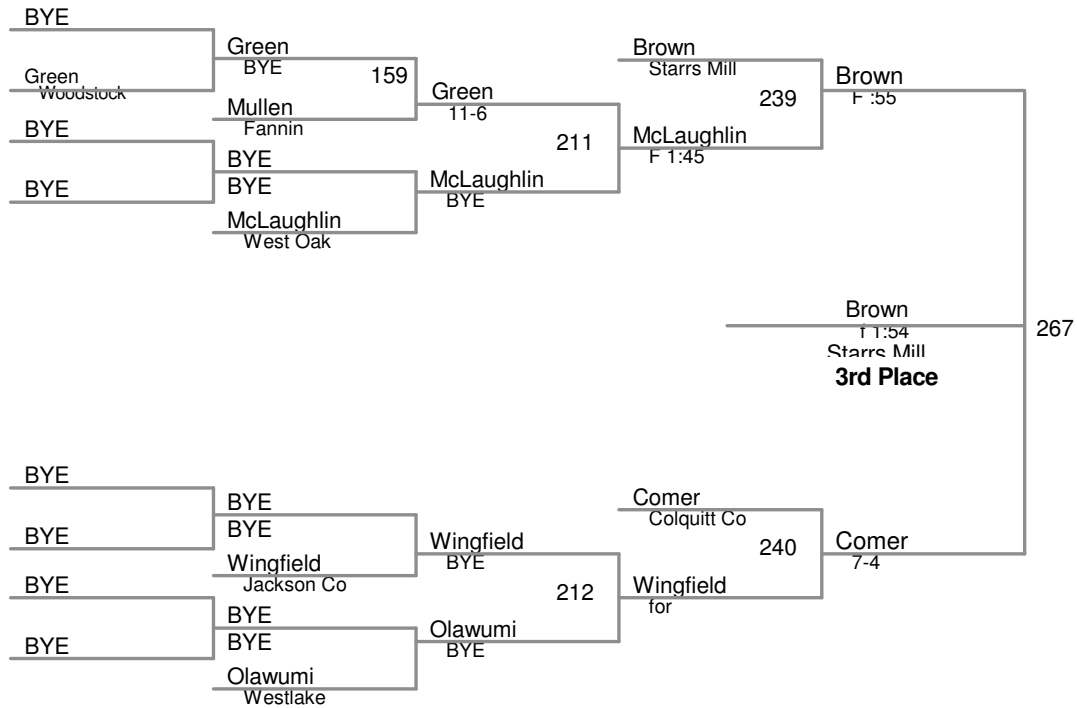

126 Lbs

5 Creekview Invitational (Var default-division)

132 Lbs

5 Creekview Invitational (Var
default-division)

138 Lbs

5 Creekview Invitational (Var default-division)

145 Lbs

5 Creekview Invitational (Var default-division)

152 Lbs

5 Creekview Invitational (Var default-division)

160 Lbs

5 Creekview Invitational (Var. default-division)

170 Lbs

5 Creekview Invitational (Var default-division)

182 Lbs

5 Creekview Invitational (Var default-division)

195 Lbs

5 Creekview Invitational (Var
default-division)

220 Lbs

5 Creekview Invitational (Var default-division)

285 Lbs