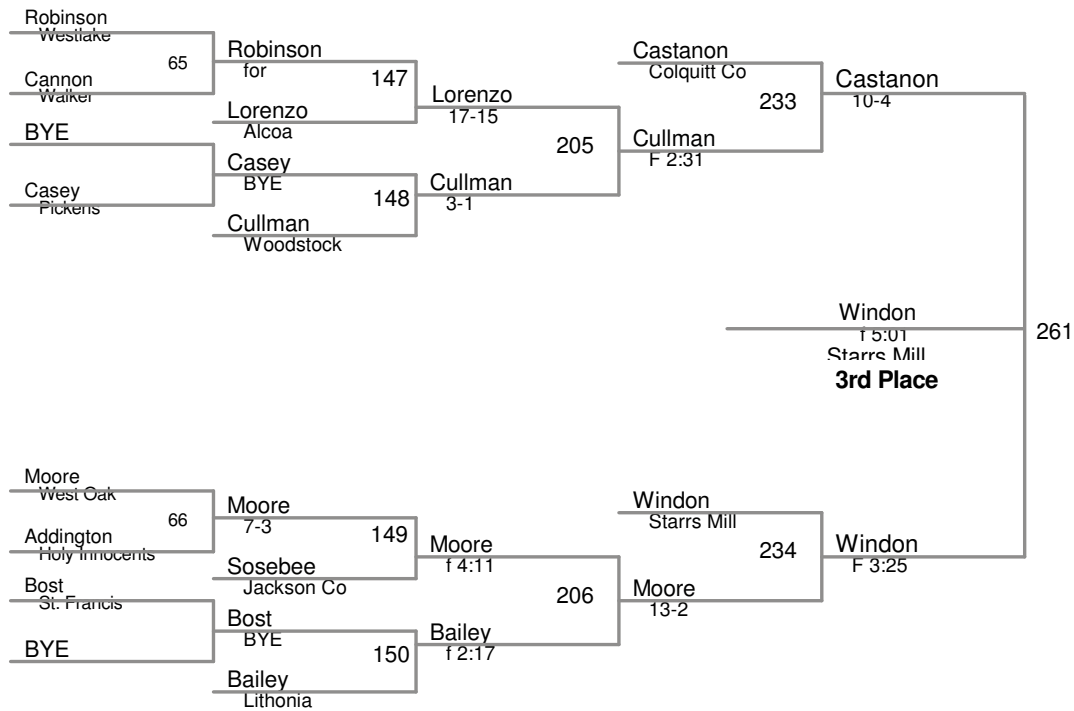

5 Creekview Invitational (Var default-division)

106 Lbs

5 Creekview Invitational (Var
default-division)

113 Lbs

5 Creekview Invitational (Var default-division)

120 Lbs

5 Creekview Invitational (Var default-division)

126 Lbs

5 Creekview Invitational (Var default-division)

132 Lbs

5 Creekview Invitational (Var
default-division)

138 Lbs

5 Creekview Invitational (Var default-division)

145 Lbs

5 Creekview Invitational (Var default-division)

152 Lbs

5 Creekview Invitational (Var default-division)

160 Lbs

5 Creekview Invitational (Var. default-division)

170 Lbs

5 Creekview Invitational (Var default-division)

182 Lbs

5 Creekview Invitational (Var default-division)

195 Lbs

5 Creekview Invitational (Var
default-division)

220 Lbs

5 Creekview Invitational (Var default-division)

285 Lbs