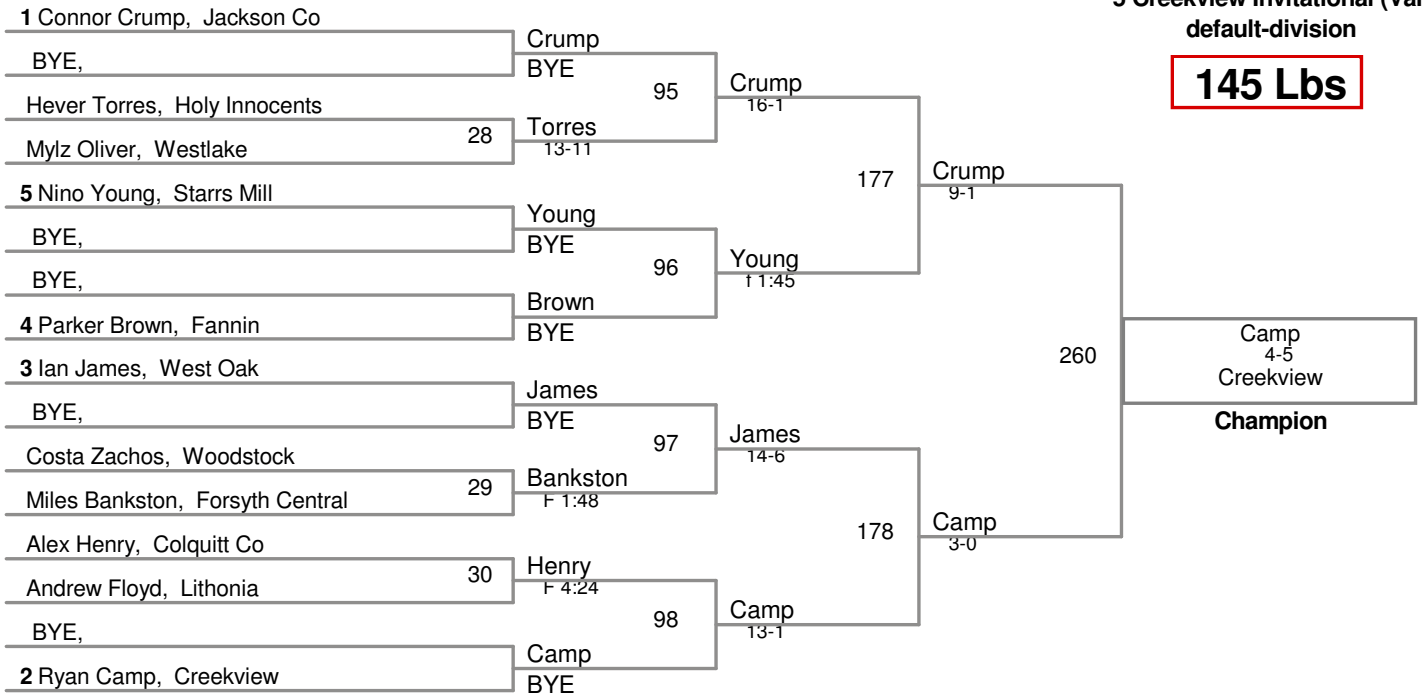

5 Creekview Invitational (Var default-division)

106 Lbs

5 Creekview Invitational (Var
default-division)

113 Lbs

5 Creekview Invitational (Var default-division)

120 Lbs

5 Creekview Invitational (Var default-division)

126 Lbs

5 Creekview Invitational (Var default-division)

132 Lbs

5 Creekview Invitational (Var
default-division)

138 Lbs

5 Creekview Invitational (Var default-division)

145 Lbs

5 Creekview Invitational (Var default-division)

152 Lbs

5 Creekview Invitational (Var default-division)

160 Lbs

5 Creekview Invitational (Var. default-division)

170 Lbs

5 Creekview Invitational (Var default-division)

182 Lbs

5 Creekview Invitational (Var default-division)

195 Lbs

5 Creekview Invitational (Var
default-division)

220 Lbs

5 Creekview Invitational (Var default-division)

285 Lbs