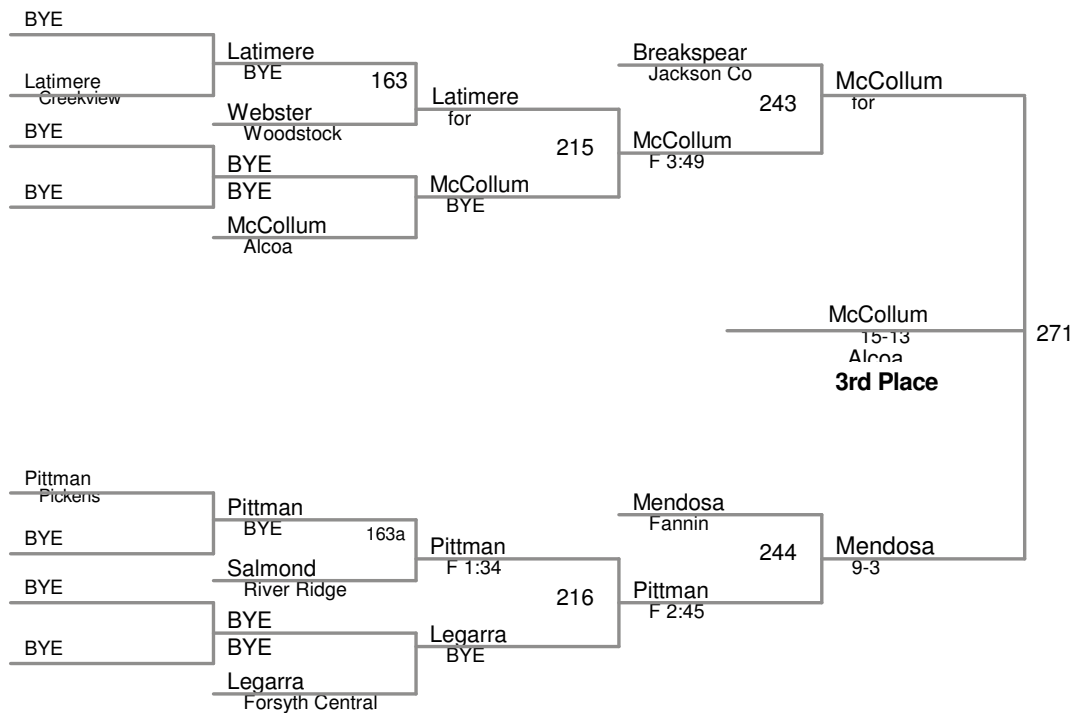

5 Creekview Invitational (Var default-division)

106 Lbs

5 Creekview Invitational (Var
default-division)

113 Lbs

5 Creekview Invitational (Var default-division)

120 Lbs

5 Creekview Invitational (Var default-division)

126 Lbs

5 Creekview Invitational (Var default-division)

132 Lbs

5 Creekview Invitational (Var
default-division)

138 Lbs

5 Creekview Invitational (Var default-division)

145 Lbs

5 Creekview Invitational (Var default-division)

152 Lbs

5 Creekview Invitational (Var default-division)

160 Lbs

5 Creekview Invitational (Var. default-division)

170 Lbs

5 Creekview Invitational (Var default-division)

182 Lbs

5 Creekview Invitational (Var default-division)

195 Lbs

5 Creekview Invitational (Var
default-division)

220 Lbs

5 Creekview Invitational (Var default-division)

285 Lbs