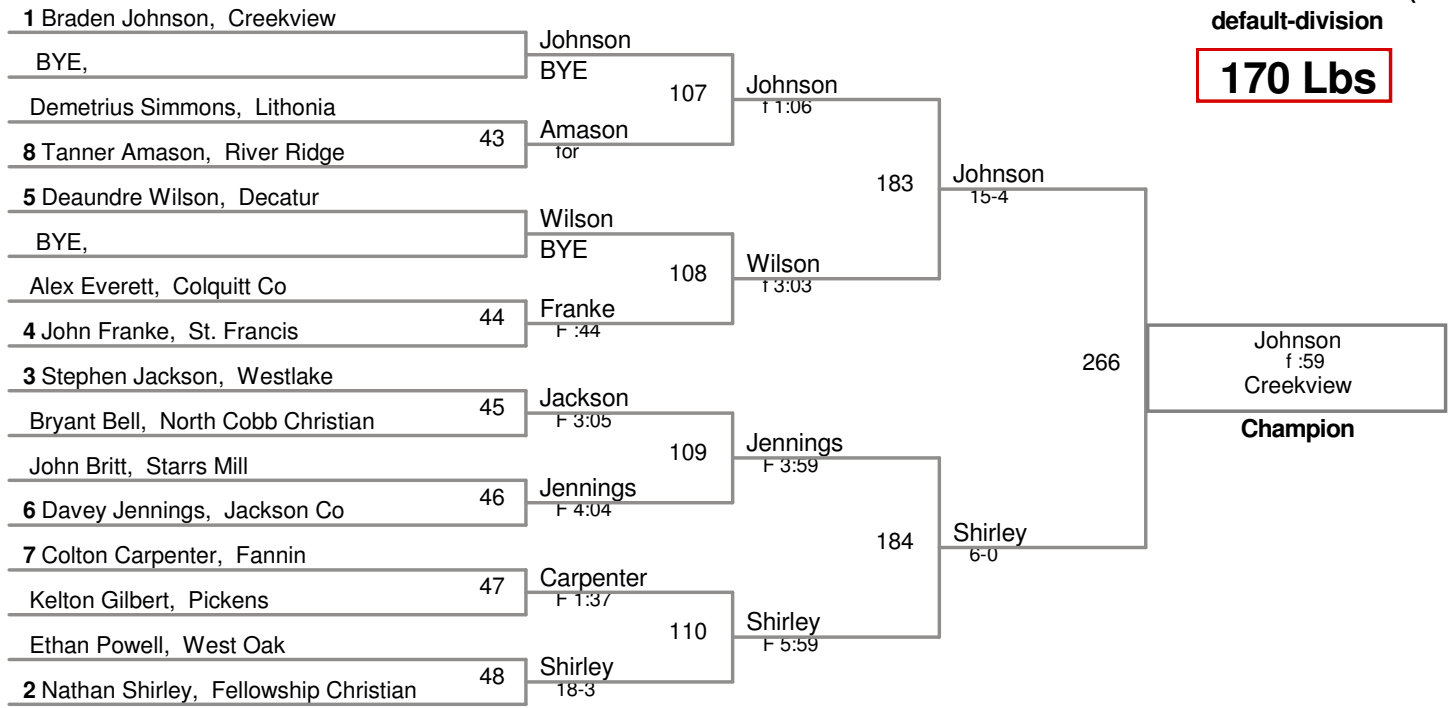

126 Lbs

5 Creekview Invitational (Var default-division)

132 Lbs

5 Creekview Invitational (Var
default-division)

138 Lbs

5 Creekview Invitational (Var default-division)

145 Lbs

5 Creekview Invitational (Var default-division)

152 Lbs

5 Creekview Invitational (Var default-division)

160 Lbs

5 Creekview Invitational (Var. default-division)

170 Lbs

5 Creekview Invitational (Var default-division)

182 Lbs

5 Creekview Invitational (Var default-division)

195 Lbs

5 Creekview Invitational (Var
default-division)

220 Lbs

5 Creekview Invitational (Var default-division)

285 Lbs