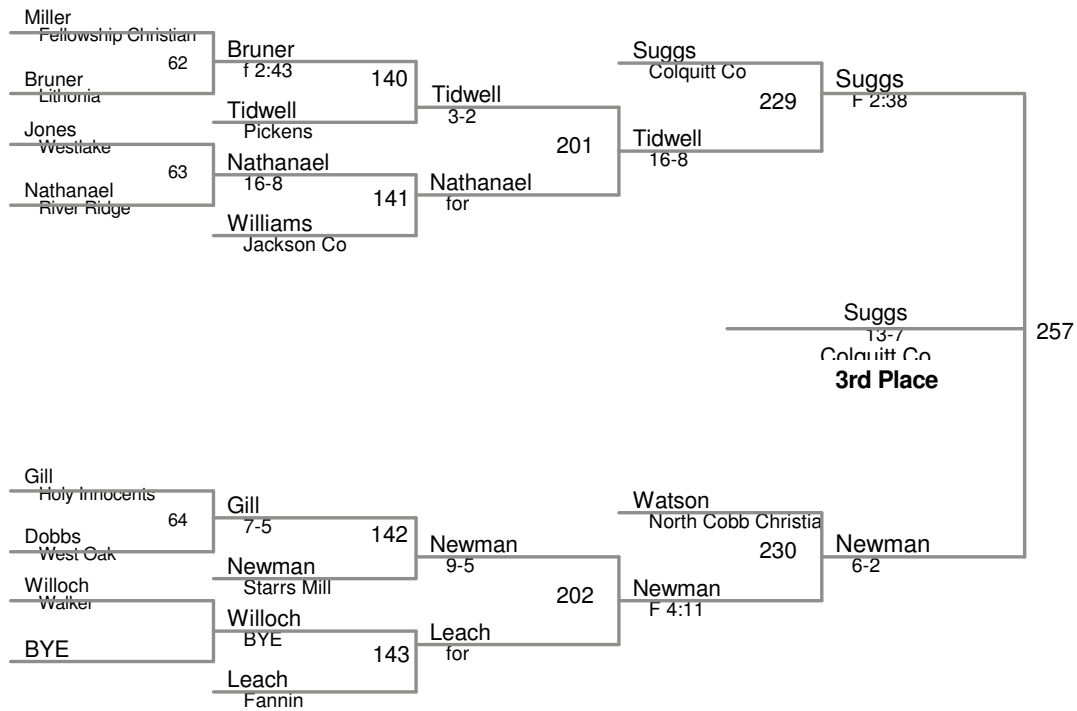

5 Creekview Invitational (Var default-division)

106 Lbs

5 Creekview Invitational (Var
default-division)

113 Lbs

5 Creekview Invitational (Var default-division)

120 Lbs

5 Creekview Invitational (Var default-division)

126 Lbs

5 Creekview Invitational (Var default-division)

132 Lbs

5 Creekview Invitational (Var
default-division)

138 Lbs

5 Creekview Invitational (Var default-division)

145 Lbs

5 Creekview Invitational (Var default-division)

152 Lbs

5 Creekview Invitational (Var default-division)

160 Lbs

5 Creekview Invitational (Var. default-division)

170 Lbs

5 Creekview Invitational (Var default-division)

182 Lbs

5 Creekview Invitational (Var default-division)