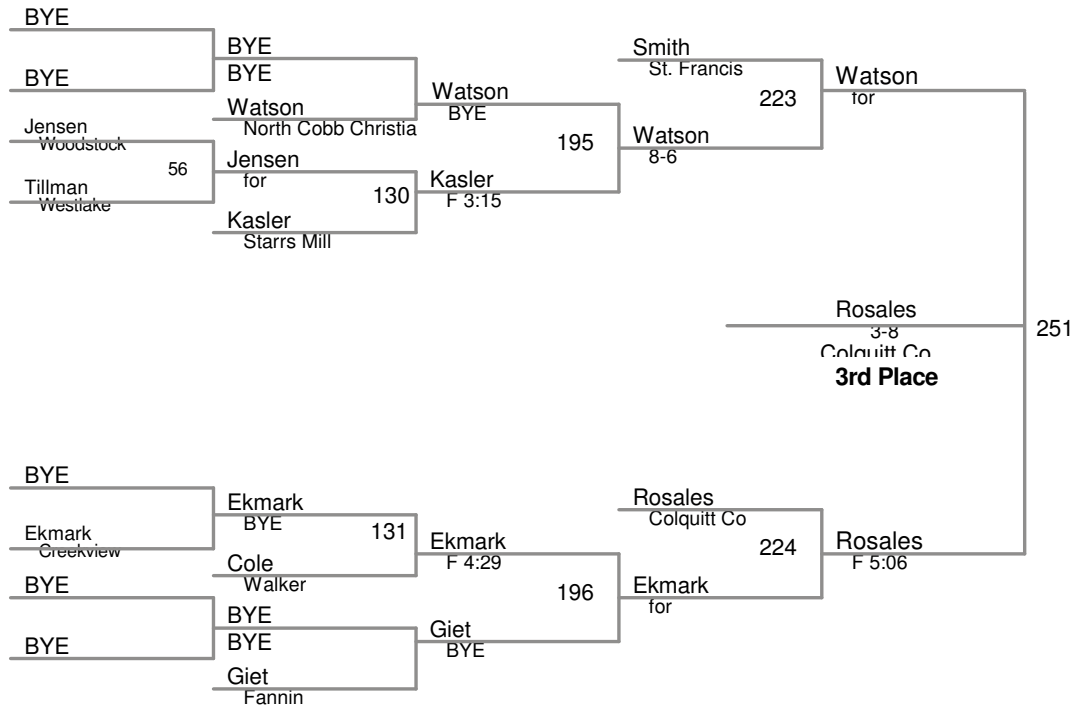

5 Creekview Invitational (Var default-division)

106 Lbs

5 Creekview Invitational (Var
default-division)

113 Lbs

5 Creekview Invitational (Var default-division)

120 Lbs

5 Creekview Invitational (Var default-division)

126 Lbs

5 Creekview Invitational (Var default-division)

132 Lbs

5 Creekview Invitational (Var
default-division)

138 Lbs

5 Creekview Invitational (Var default-division)

145 Lbs

5 Creekview Invitational (Var default-division)

152 Lbs

5 Creekview Invitational (Var default-division)

160 Lbs

5 Creekview Invitational (Var. default-division)

170 Lbs

5 Creekview Invitational (Var default-division)

182 Lbs

5 Creekview Invitational (Var default-division)

195 Lbs

5 Creekview Invitational (Var
default-division)

220 Lbs

5 Creekview Invitational (Var default-division)

285 Lbs