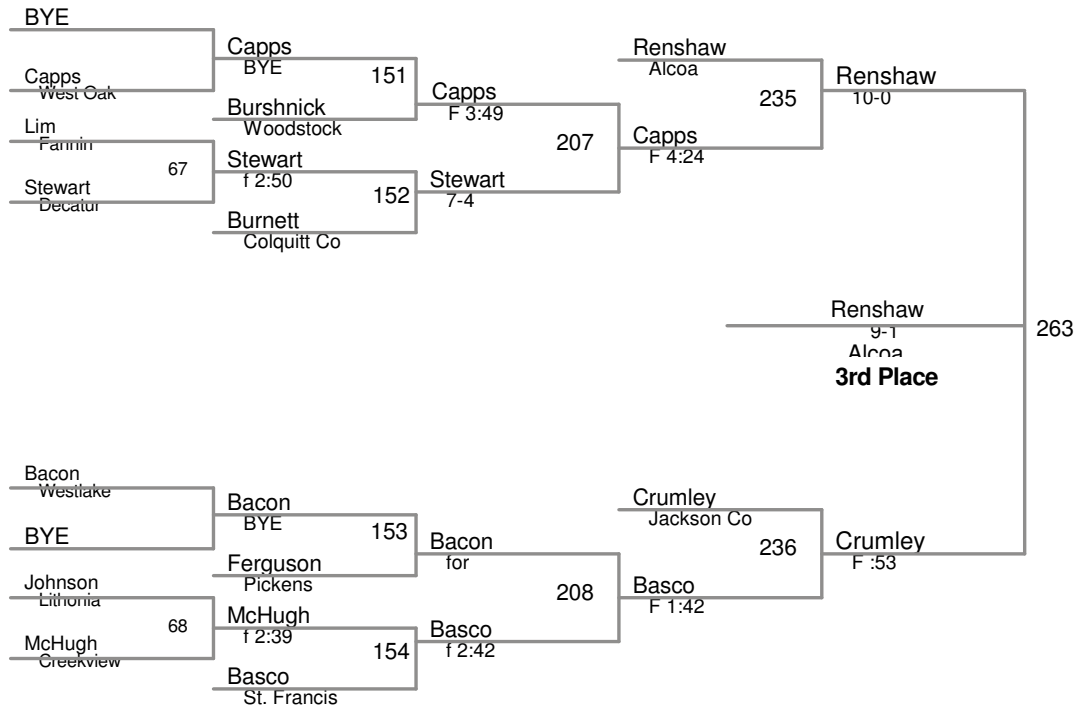

5 Creekview Invitational (Var default-division)

106 Lbs

5 Creekview Invitational (Var
default-division)

113 Lbs

5 Creekview Invitational (Var default-division)

120 Lbs

5 Creekview Invitational (Var default-division)

126 Lbs

5 Creekview Invitational (Var default-division)

132 Lbs

5 Creekview Invitational (Var
default-division)

138 Lbs

5 Creekview Invitational (Var default-division)

145 Lbs

5 Creekview Invitational (Var default-division)

152 Lbs

5 Creekview Invitational (Var default-division)

160 Lbs

5 Creekview Invitational (Var. default-division)

170 Lbs

5 Creekview Invitational (Var default-division)

182 Lbs

5 Creekview Invitational (Var default-division)