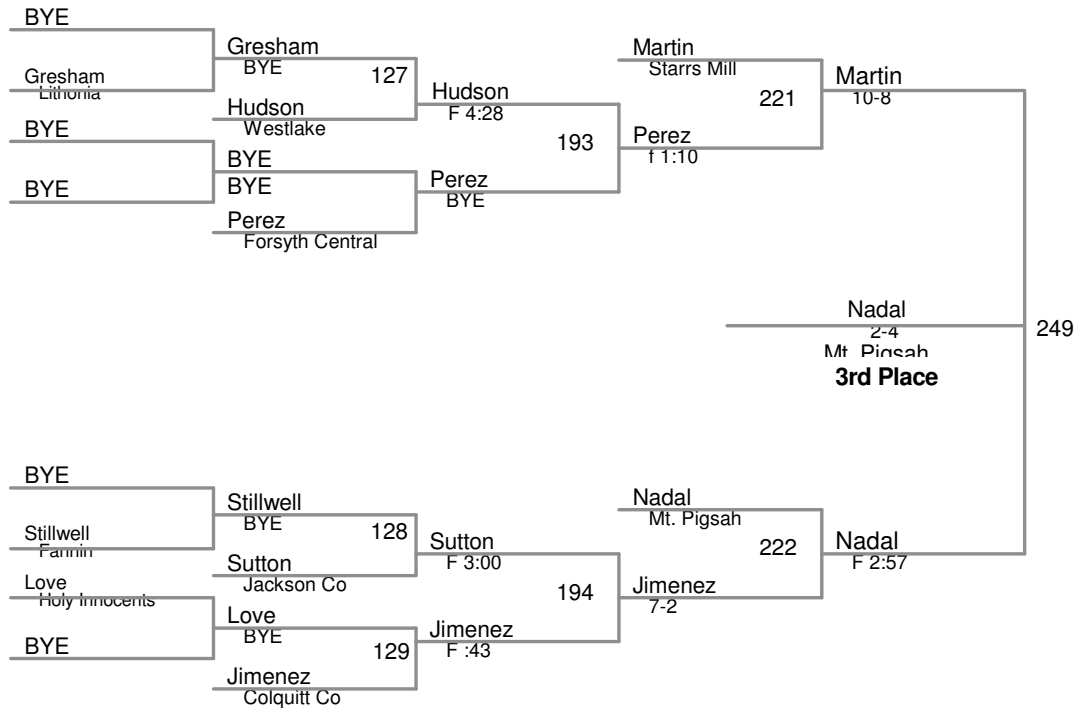

5 Creekview Invitational (Var default-division)

106 Lbs

5 Creekview Invitational (Var
default-division)

113 Lbs

5 Creekview Invitational (Var default-division)

120 Lbs

5 Creekview Invitational (Var default-division)

126 Lbs

5 Creekview Invitational (Var default-division)

132 Lbs

5 Creekview Invitational (Var
default-division)

138 Lbs

5 Creekview Invitational (Var default-division)

145 Lbs

5 Creekview Invitational (Var default-division)

152 Lbs

5 Creekview Invitational (Var default-division)

160 Lbs

5 Creekview Invitational (Var. default-division)

170 Lbs

5 Creekview Invitational (Var default-division)

182 Lbs

5 Creekview Invitational (Var default-division)

195 Lbs

5 Creekview Invitational (Var
default-division)

220 Lbs

5 Creekview Invitational (Var default-division)

285 Lbs