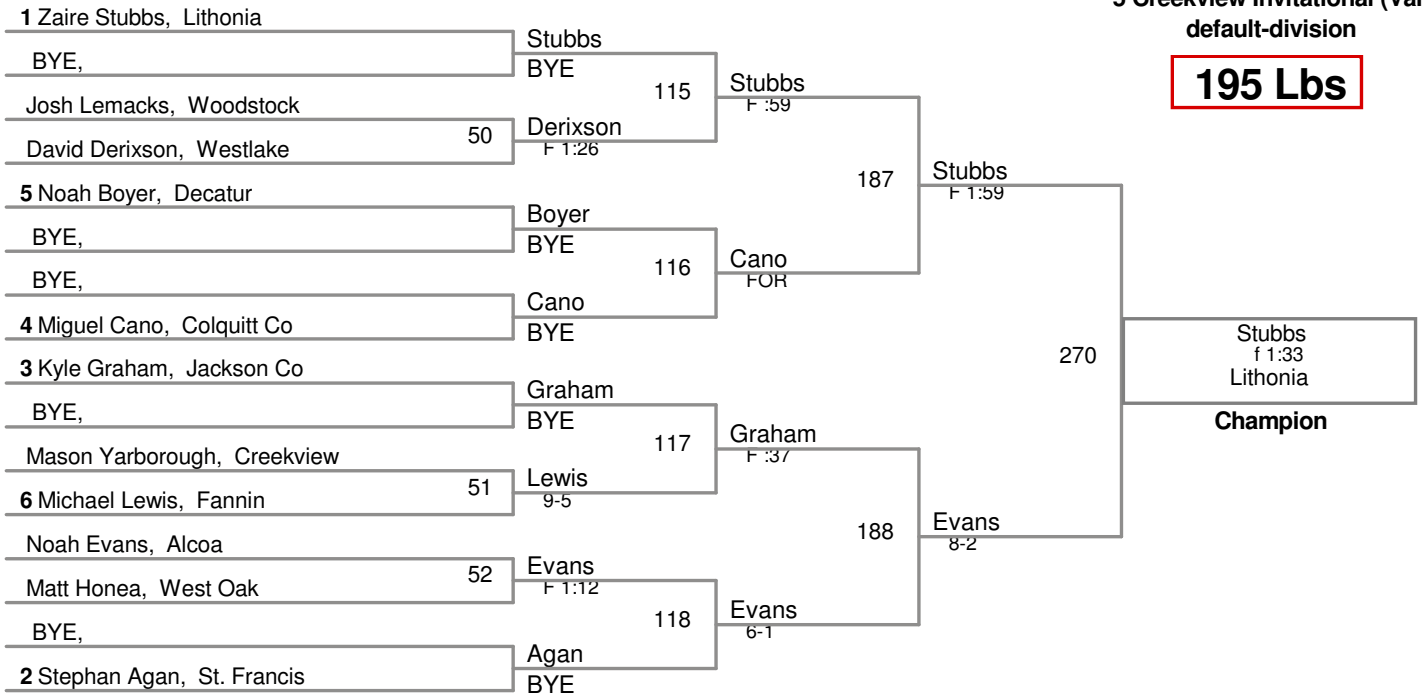

126 Lbs

5 Creekview Invitational (Var default-division)

132 Lbs

5 Creekview Invitational (Var
default-division)

138 Lbs

5 Creekview Invitational (Var default-division)

145 Lbs

5 Creekview Invitational (Var default-division)

152 Lbs

5 Creekview Invitational (Var default-division)

160 Lbs

5 Creekview Invitational (Var. default-division)

170 Lbs

5 Creekview Invitational (Var default-division)

182 Lbs

5 Creekview Invitational (Var default-division)

195 Lbs

5 Creekview Invitational (Var
default-division)

220 Lbs

5 Creekview Invitational (Var default-division)

285 Lbs