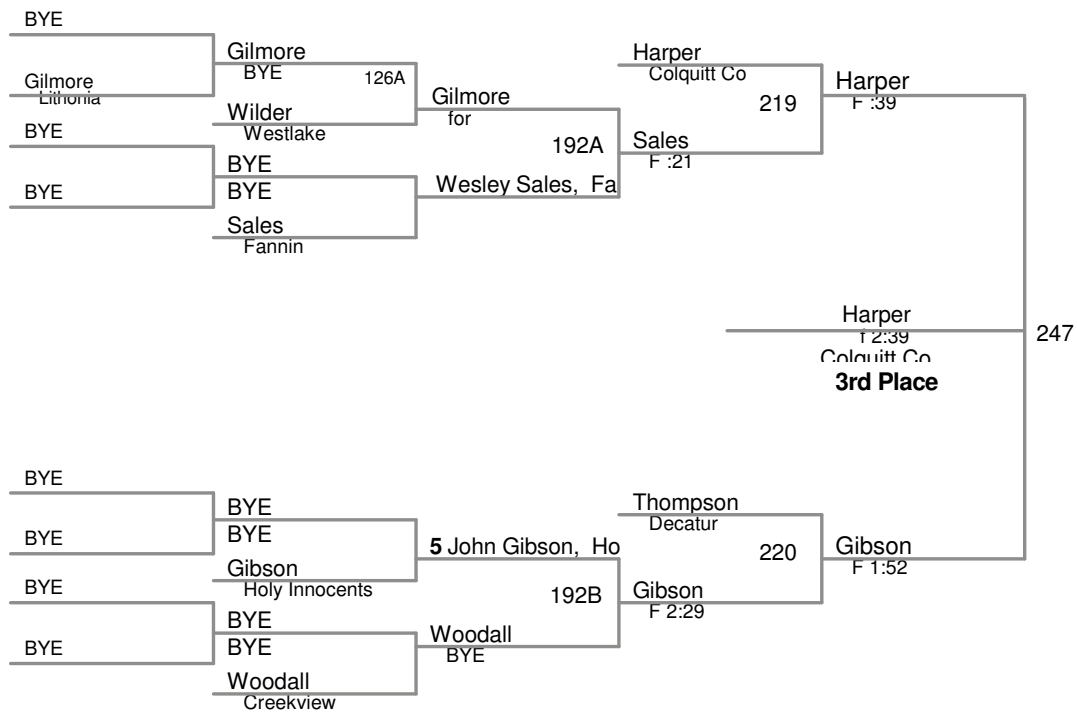

5 Creekview Invitational (Var default-division)

106 Lbs

5 Creekview Invitational (Var
default-division)

113 Lbs

5 Creekview Invitational (Var default-division)

120 Lbs

5 Creekview Invitational (Var default-division)

126 Lbs

5 Creekview Invitational (Var default-division)

132 Lbs

5 Creekview Invitational (Var
default-division)

138 Lbs

5 Creekview Invitational (Var default-division)

145 Lbs

5 Creekview Invitational (Var default-division)

152 Lbs

5 Creekview Invitational (Var default-division)

160 Lbs

5 Creekview Invitational (Var. default-division)

170 Lbs

5 Creekview Invitational (Var default-division)

182 Lbs

5 Creekview Invitational (Var default-division)