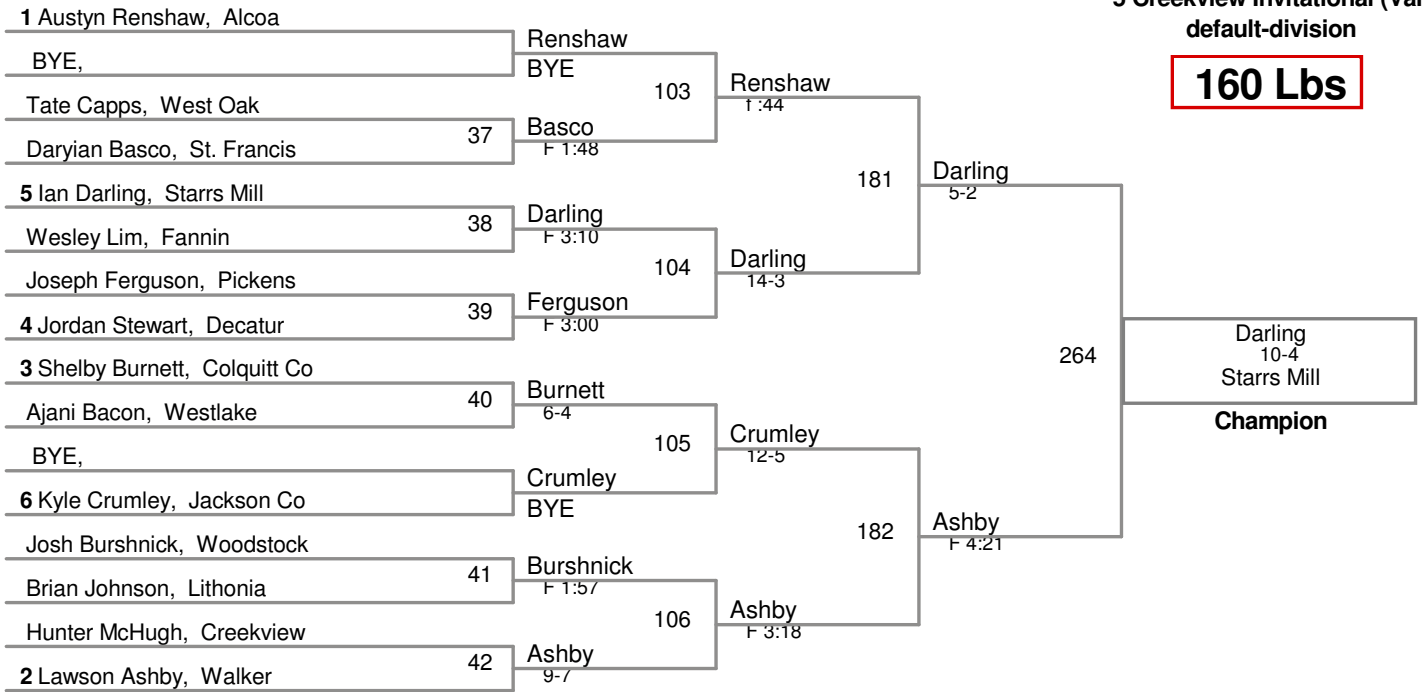

5 Creekview Invitational (Var default-division)

106 Lbs

5 Creekview Invitational (Var
default-division)

113 Lbs

5 Creekview Invitational (Var default-division)

120 Lbs

5 Creekview Invitational (Var default-division)

126 Lbs

5 Creekview Invitational (Var default-division)

132 Lbs

5 Creekview Invitational (Var
default-division)

138 Lbs

5 Creekview Invitational (Var default-division)

145 Lbs

5 Creekview Invitational (Var default-division)

152 Lbs

5 Creekview Invitational (Var default-division)

160 Lbs

5 Creekview Invitational (Var. default-division)

170 Lbs

5 Creekview Invitational (Var default-division)

182 Lbs

5 Creekview Invitational (Var default-division)

195 Lbs

5 Creekview Invitational (Var
default-division)

220 Lbs

5 Creekview Invitational (Var default-division)

285 Lbs