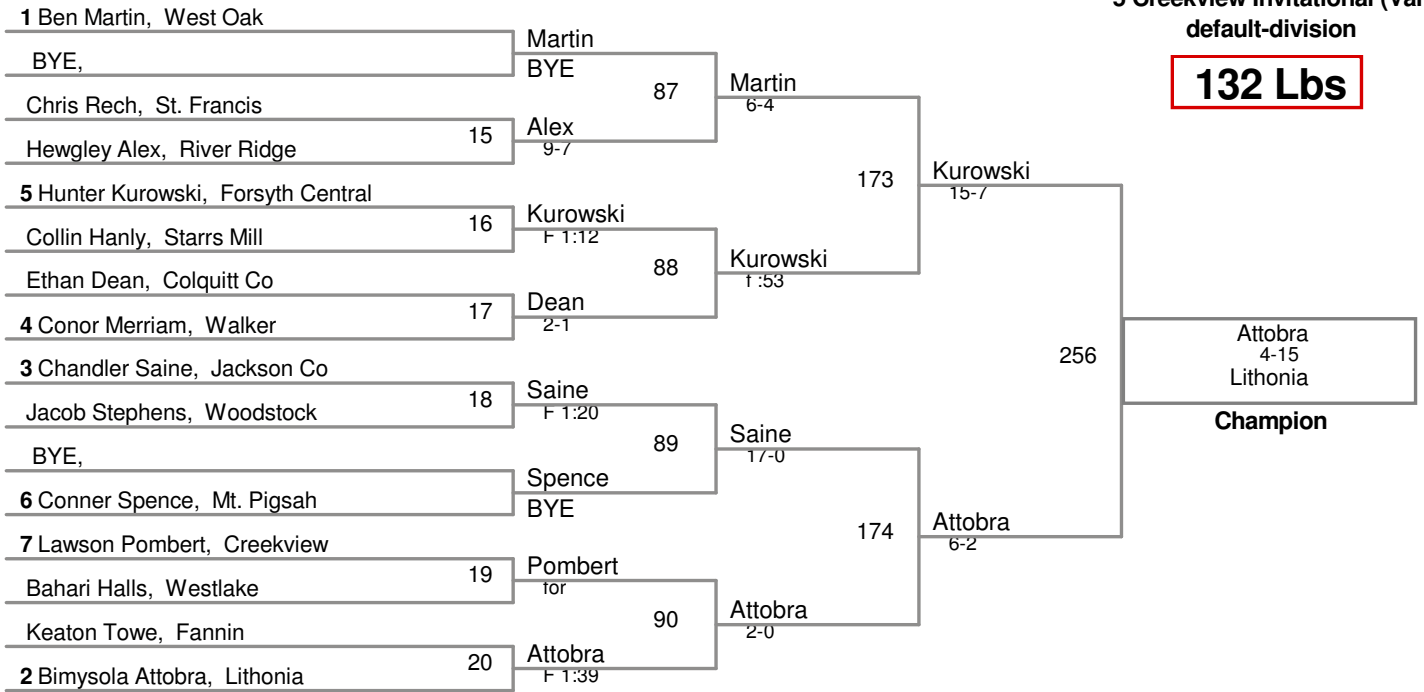

5 Creekview Invitational (Var default-division)

106 Lbs

5 Creekview Invitational (Var
default-division)

113 Lbs

5 Creekview Invitational (Var default-division)

120 Lbs

5 Creekview Invitational (Var default-division)

126 Lbs

5 Creekview Invitational (Var default-division)

132 Lbs

5 Creekview Invitational (Var
default-division)

138 Lbs

5 Creekview Invitational (Var default-division)

145 Lbs

5 Creekview Invitational (Var default-division)

152 Lbs

5 Creekview Invitational (Var default-division)

160 Lbs

5 Creekview Invitational (Var. default-division)

170 Lbs

5 Creekview Invitational (Var default-division)

182 Lbs

5 Creekview Invitational (Var default-division)

195 Lbs

5 Creekview Invitational (Var
default-division)

220 Lbs

5 Creekview Invitational (Var default-division)

285 Lbs