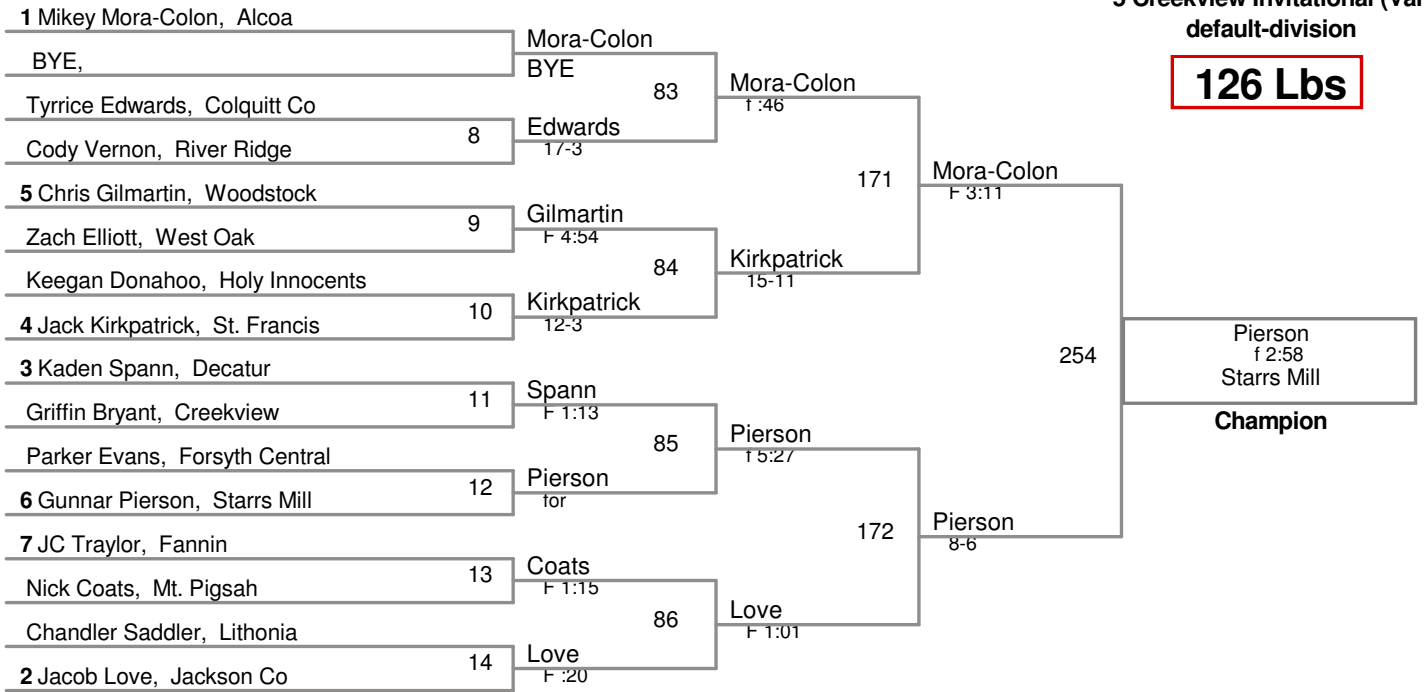

5 Creekview Invitational (Var default-division)

106 Lbs

5 Creekview Invitational (Var
default-division)

113 Lbs

5 Creekview Invitational (Var default-division)

120 Lbs

5 Creekview Invitational (Var default-division)

126 Lbs

5 Creekview Invitational (Var default-division)

132 Lbs

5 Creekview Invitational (Var
default-division)

138 Lbs

5 Creekview Invitational (Var default-division)

145 Lbs

5 Creekview Invitational (Var default-division)

152 Lbs

5 Creekview Invitational (Var default-division)

160 Lbs

5 Creekview Invitational (Var. default-division)

170 Lbs

5 Creekview Invitational (Var default-division)

182 Lbs

5 Creekview Invitational (Var default-division)

195 Lbs

5 Creekview Invitational (Var
default-division)

220 Lbs

5 Creekview Invitational (Var default-division)

285 Lbs