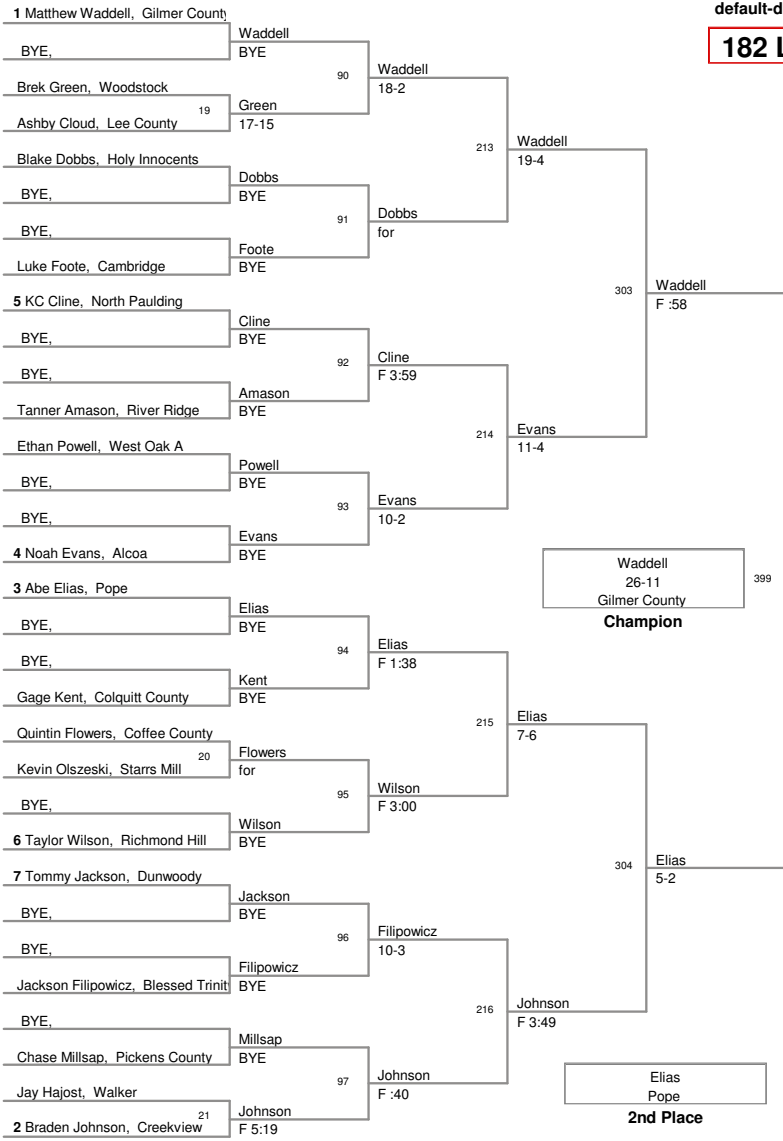

2016 CIT  
default-division

**160 Lbs**

2016 CIT  
default-division

**170 Lbs**

2016 CIT  
default-division

**182 Lbs**

2016 CIT  
default-division

**195 Lbs**