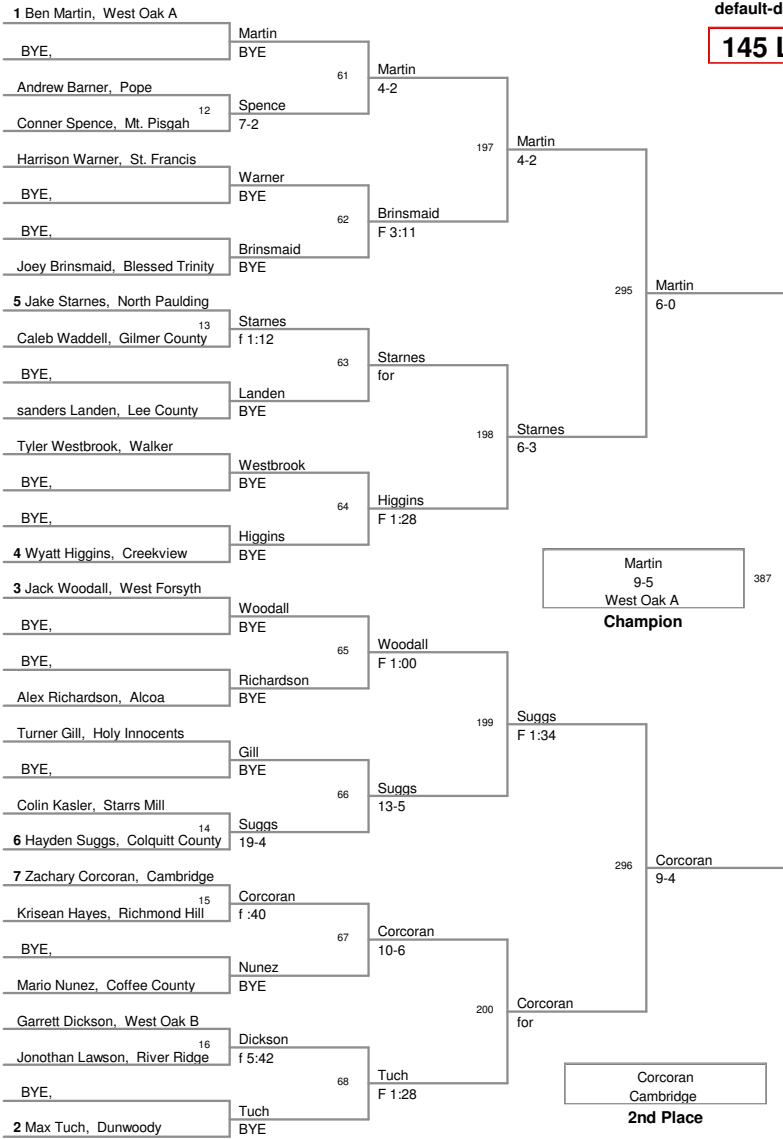

2016 CIT  
default-division

132 Lbs

2016 CIT  
default-division

**138 Lbs**

2016 CIT  
default-division

**145 Lbs**

2016 CIT  
default-division

**152 Lbs**

2016 CIT  
default-division

**160 Lbs**

2016 CIT  
default-division

**170 Lbs**

2016 CIT  
default-division

**182 Lbs**

2016 CIT  
default-division

**195 Lbs**