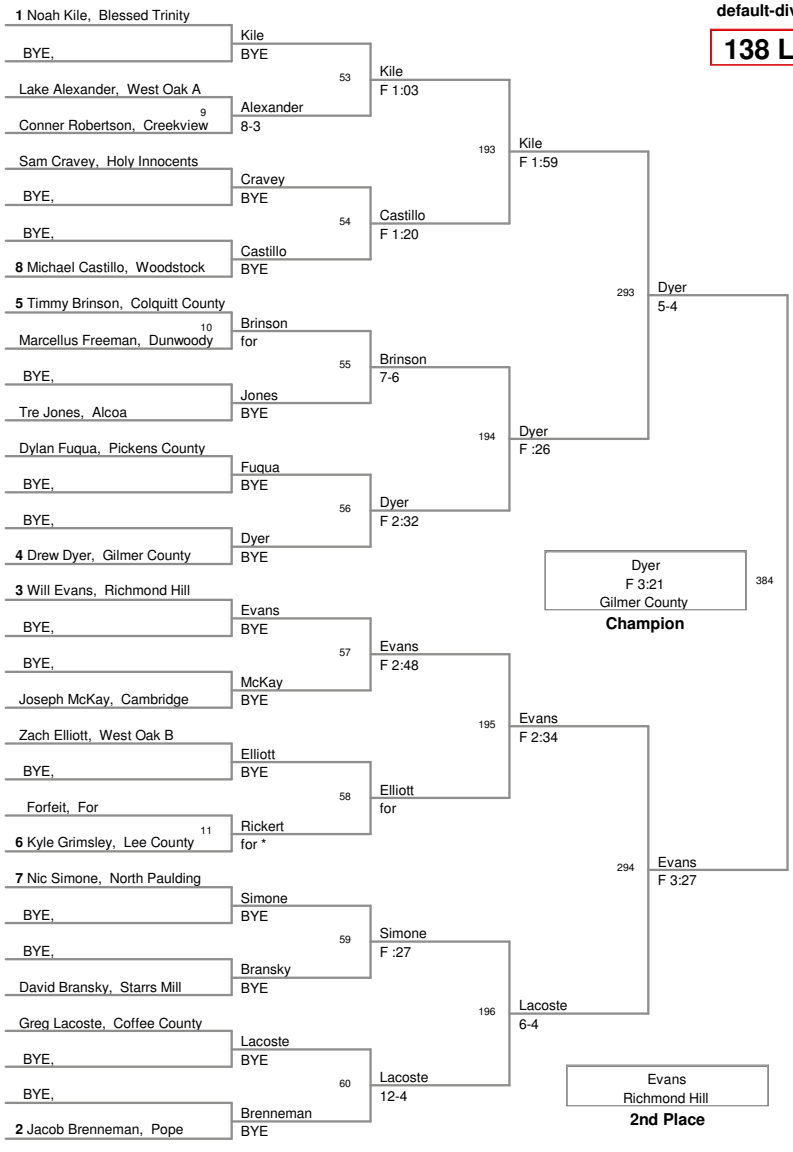

2016 CIT  
default-division

**106 Lbs**

2016 CIT  
default-division

**113 Lbs**

2016 CIT  
default-division

**120 Lbs**

2016 CIT  
default-division

126 Lbs

2016 CIT  
default-division

132 Lbs

2016 CIT  
default-division

**138 Lbs**

2016 CIT  
default-division

**145 Lbs**

2016 CIT  
default-division

**152 Lbs**