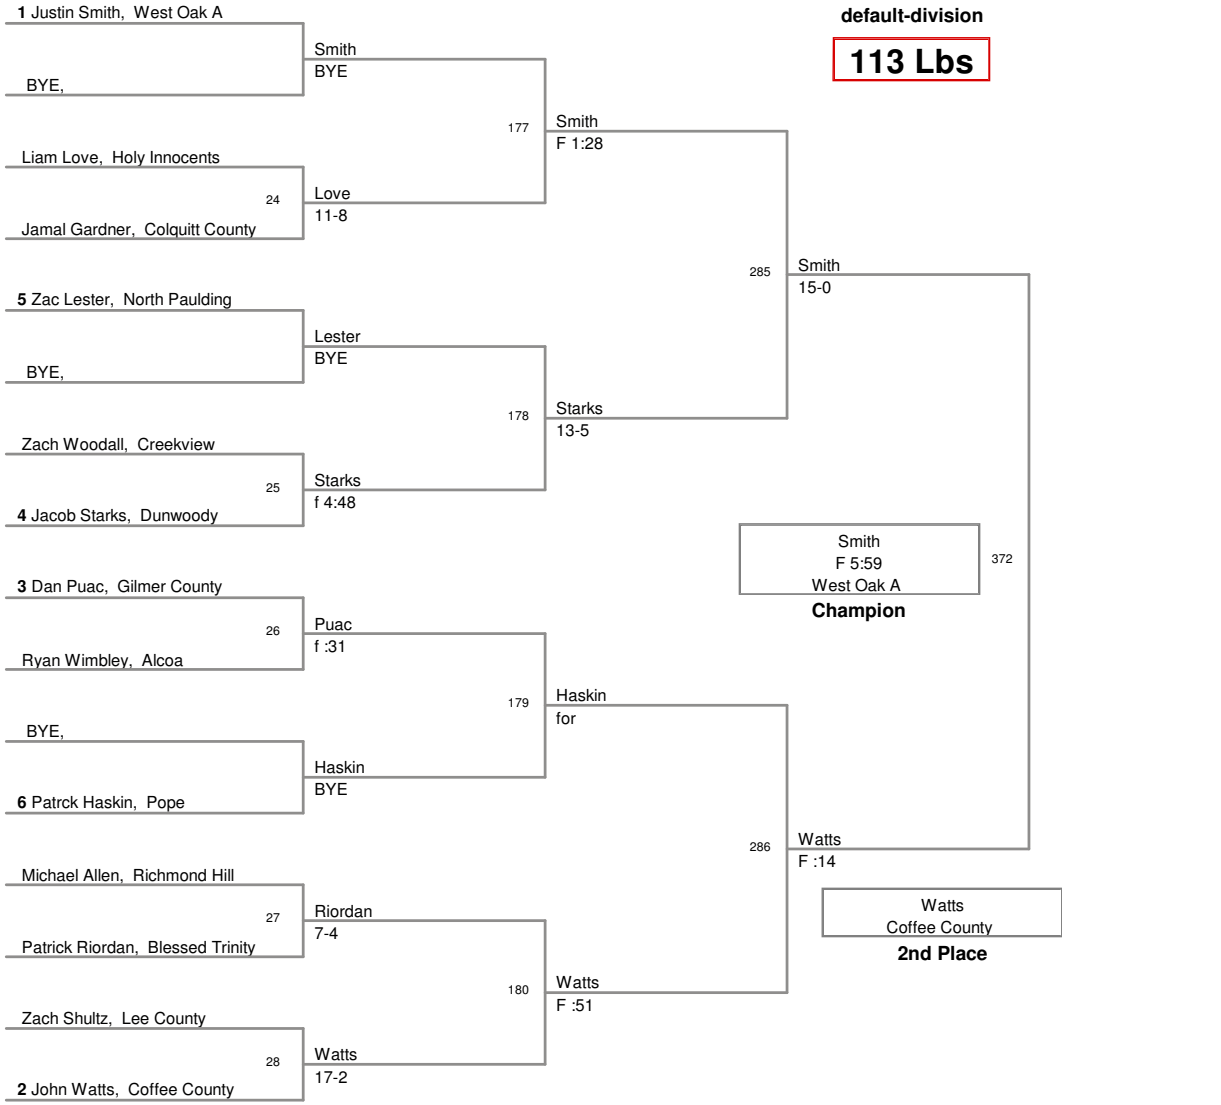

2016 CIT  
default-division

**106 Lbs**

2016 CIT  
default-division

**113 Lbs**

2016 CIT  
default-division

**120 Lbs**

2016 CIT  
default-division

126 Lbs

2016 CIT  
default-division

132 Lbs

2016 CIT  
default-division

**138 Lbs**

2016 CIT  
default-division

**145 Lbs**

2016 CIT  
default-division

**152 Lbs**

2016 CIT  
default-division

**160 Lbs**

2016 CIT  
default-division

**170 Lbs**

2016 CIT  
default-division

**182 Lbs**

2016 CIT  
default-division

**195 Lbs**

2016 CIT  
default-division

**220 Lbs**

2016 CIT  
default-division

**285 Lbs**