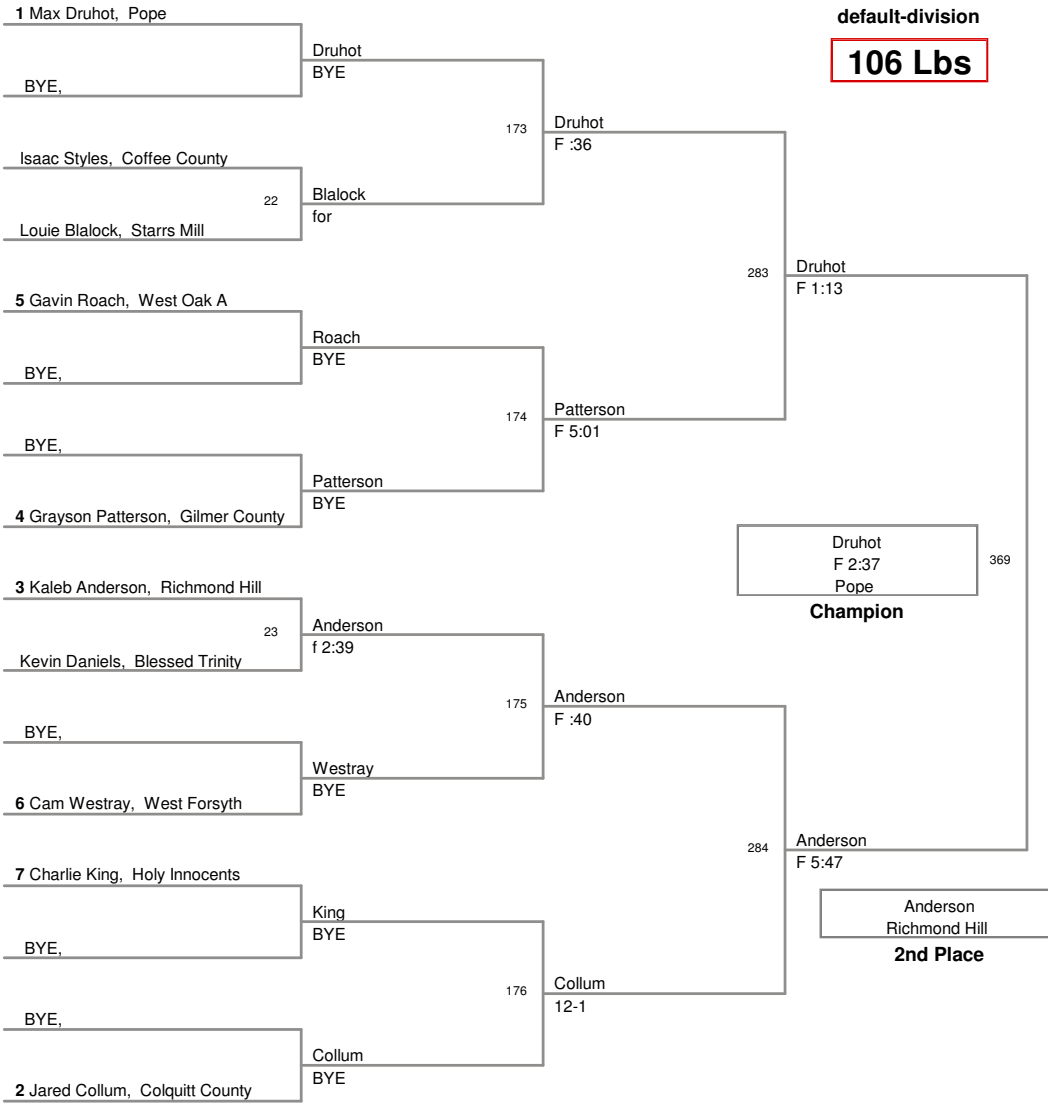

2016 CIT  
default-division

**106 Lbs**

2016 CIT  
default-division

**113 Lbs**

2016 CIT  
default-division

**120 Lbs**

2016 CIT  
default-division

126 Lbs

2016 CIT  
default-division

132 Lbs

2016 CIT  
default-division

**138 Lbs**

2016 CIT  
default-division

**145 Lbs**

2016 CIT  
default-division

**152 Lbs**

2016 CIT  
default-division

**160 Lbs**

2016 CIT  
default-division

**170 Lbs**

2016 CIT  
default-division

**182 Lbs**

2016 CIT  
default-division

**195 Lbs**

2016 CIT  
default-division

**220 Lbs**

2016 CIT  
default-division

**285 Lbs**