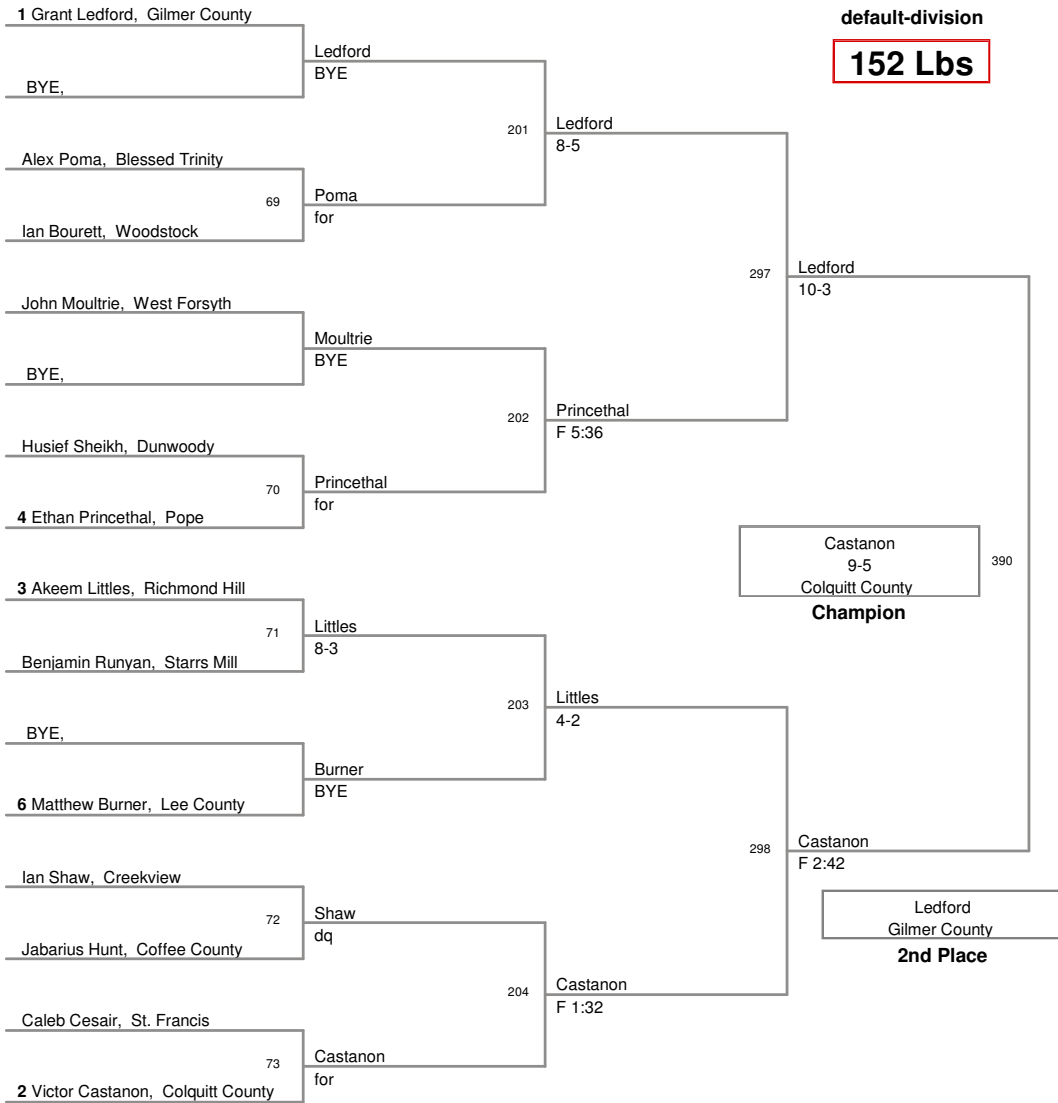

2016 CIT  
default-division

**106 Lbs**

2016 CIT  
default-division

**113 Lbs**

2016 CIT  
default-division

**120 Lbs**

2016 CIT  
default-division

126 Lbs

2016 CIT  
default-division

132 Lbs

2016 CIT  
default-division

**138 Lbs**

2016 CIT  
default-division

**145 Lbs**

2016 CIT  
default-division

**152 Lbs**

2016 CIT  
default-division

**160 Lbs**

2016 CIT  
default-division

**170 Lbs**

2016 CIT  
default-division

**182 Lbs**

2016 CIT  
default-division

**195 Lbs**