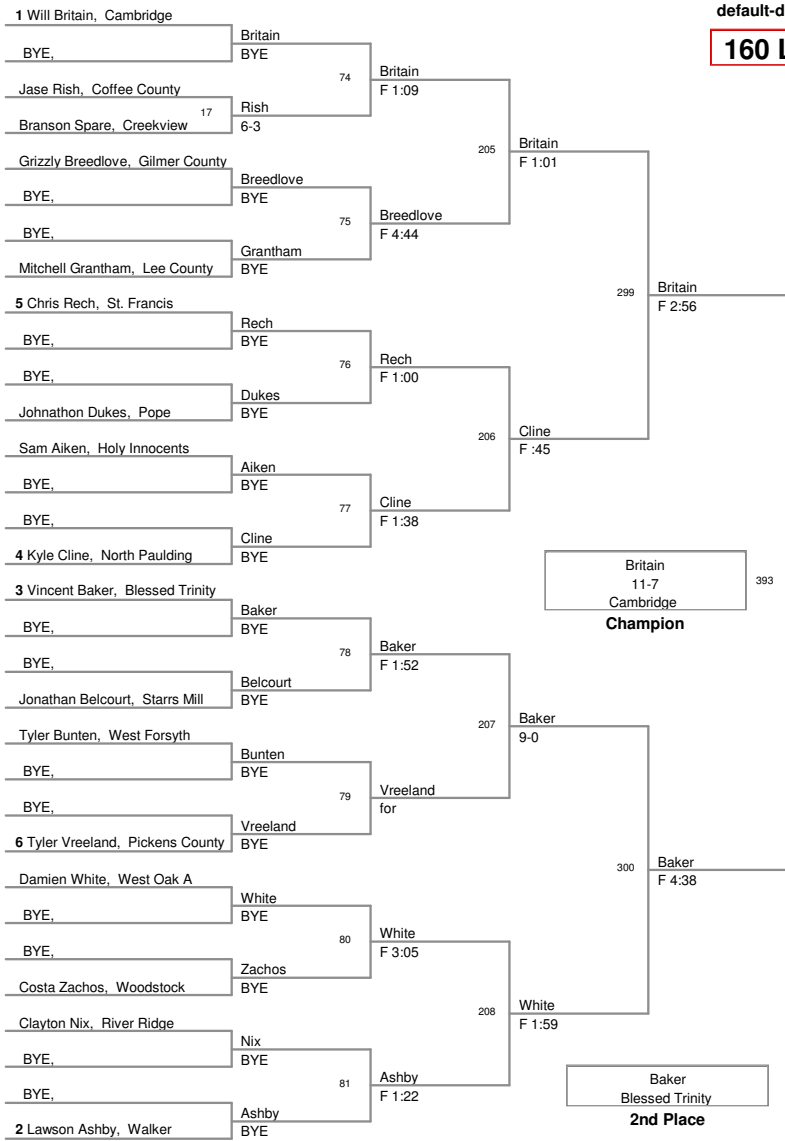

2016 CIT
default-division

160 Lbs