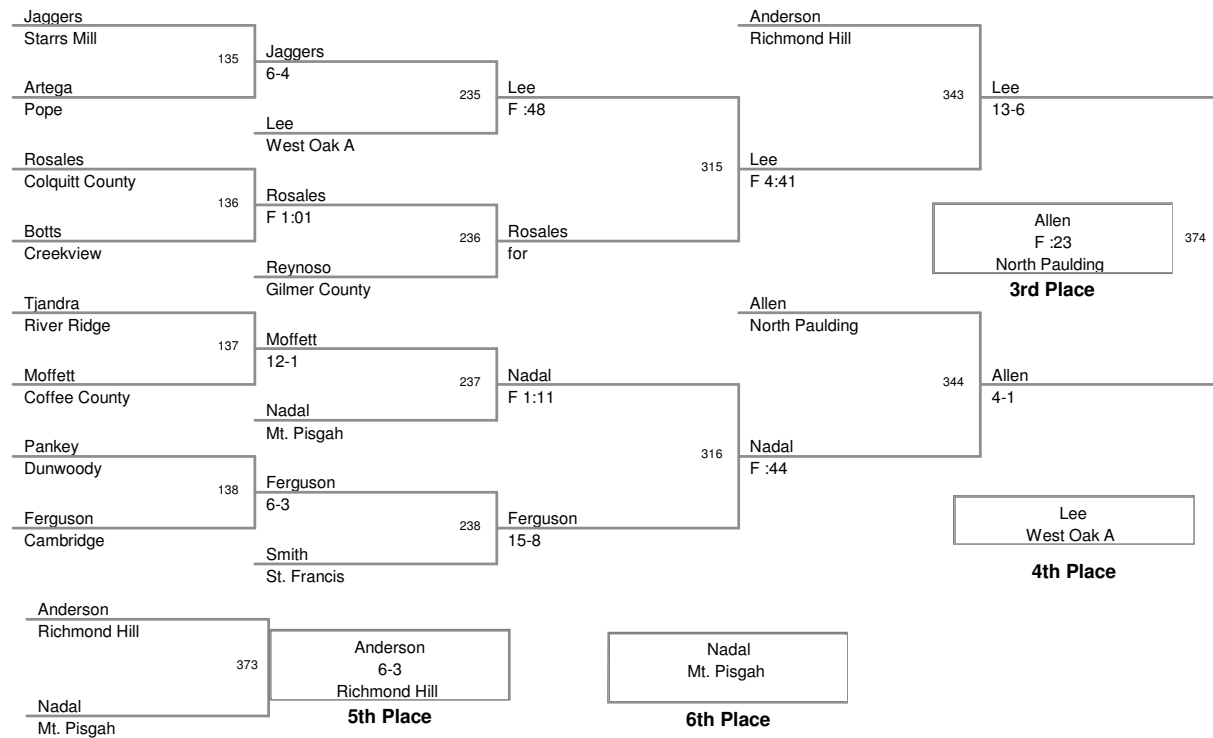

2016 CIT  
default-division

**106 Lbs**

2016 CIT  
default-division

**113 Lbs**

2016 CIT  
default-division

**120 Lbs**

2016 CIT  
default-division

126 Lbs

2016 CIT  
default-division

132 Lbs

2016 CIT  
default-division

**138 Lbs**

2016 CIT  
default-division

**145 Lbs**

2016 CIT  
default-division

**152 Lbs**