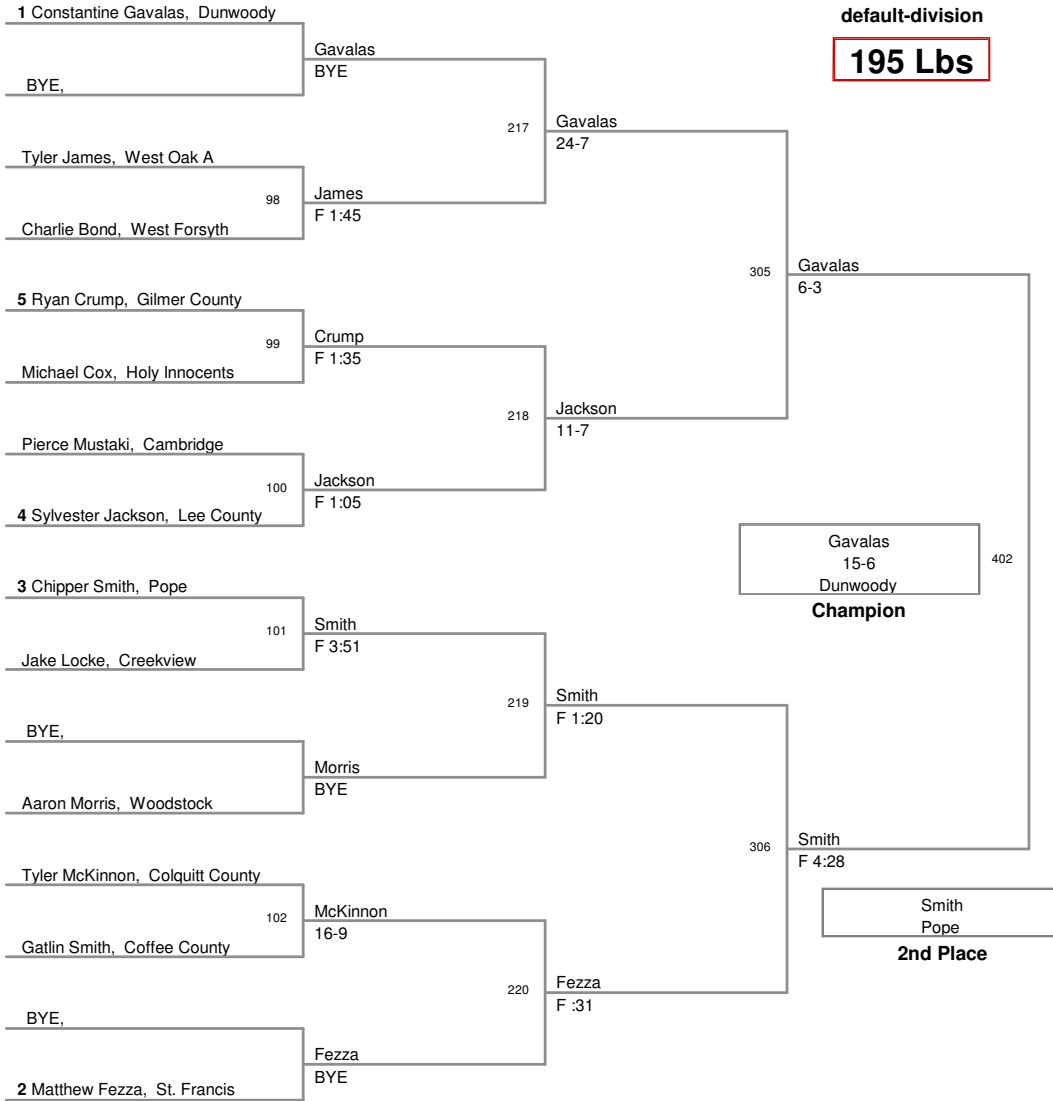

2016 CIT  
default-division

132 Lbs

2016 CIT  
default-division

**138 Lbs**

2016 CIT  
default-division

**145 Lbs**

2016 CIT  
default-division

**152 Lbs**

2016 CIT  
default-division

**160 Lbs**

2016 CIT  
default-division

**170 Lbs**

2016 CIT  
default-division

**182 Lbs**

2016 CIT  
default-division

**195 Lbs**

2016 CIT  
default-division

**220 Lbs**

2016 CIT  
default-division

**285 Lbs**