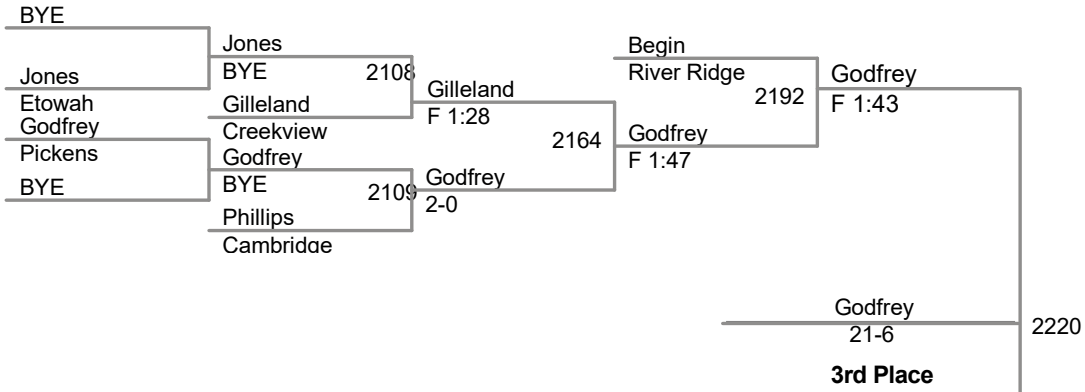

**126 Lbs**

2019 JV Creekview Invitational  
default-division

**132 Lbs**

2019 JV Creekview Invitational  
default-division

**138 Lbs**

2019 JV Creekview Invitations  
default-division

**145 Lbs**

2019 JV Creekview Invitations  
default-division

**152 Lbs**

2019 JV Creekview Invitations  
default-division

**160 Lbs**

2019 JV Creekview Invitations  
default-division

**170 Lbs**

**182 Lbs**

2019 JV Creekview Invitations  
default-division

**195 Lbs**

**220 Lbs**

2019 JV Creekview Invitational  
default-division

**285 Lbs**