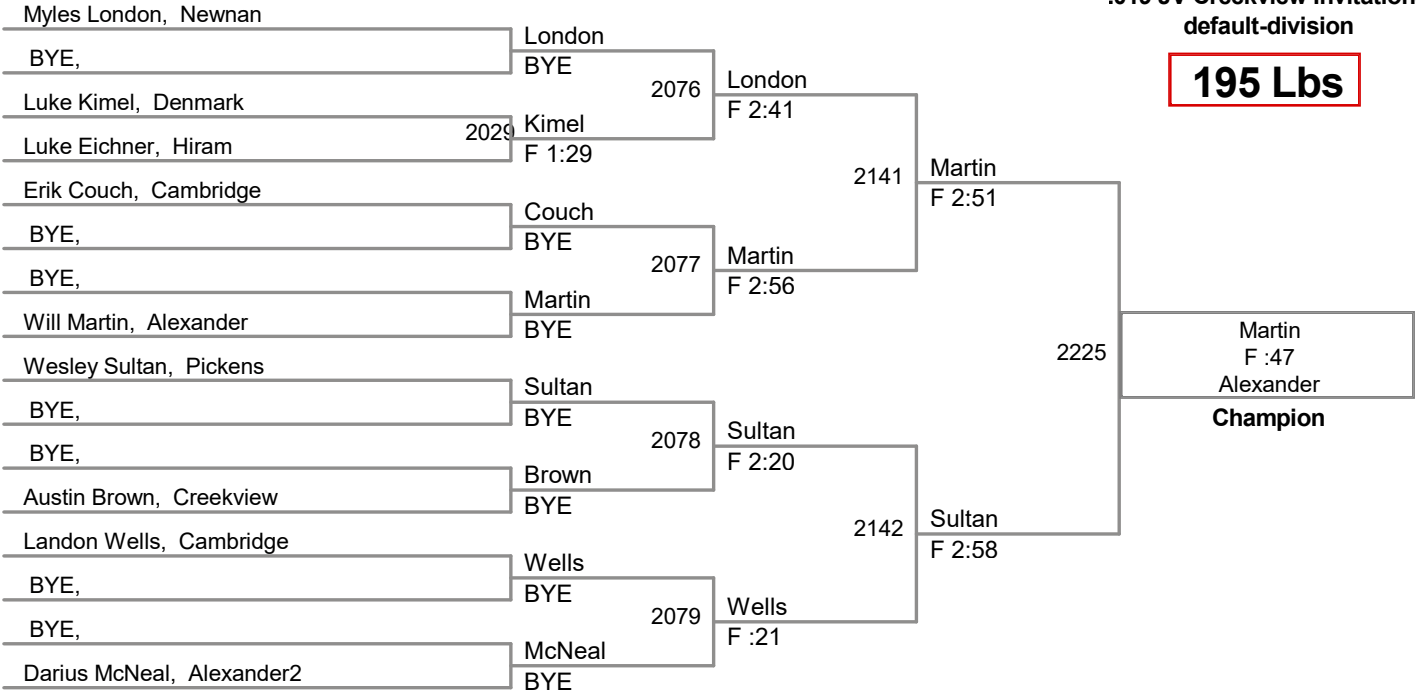

**152 Lbs**

2019 JV Creekview Invitations  
default-division

**160 Lbs**

2019 JV Creekview Invitations  
default-division

**170 Lbs**

**182 Lbs**

2019 JV Creekview Invitations  
default-division

**195 Lbs**

**220 Lbs**

2019 JV Creekview Invitational  
default-division

**285 Lbs**