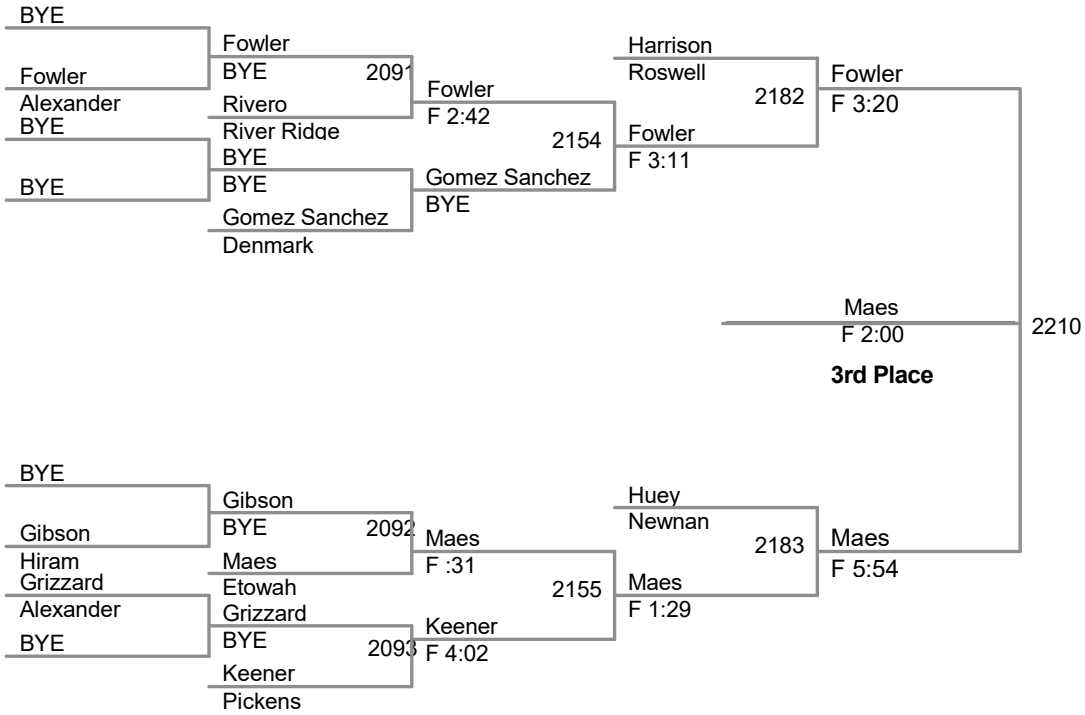

2019 JV Creekview Invitational  
default-division

**106 Lbs**

2019 JV Creekview Invitational  
default-division

**113 Lbs**

2019 JV Creekview Invitational  
default-division

**120 Lbs**

2019 JV Creekview Invitations  
default-division

**126 Lbs**

2019 JV Creekview Invitational  
default-division

**132 Lbs**

2019 JV Creekview Invitational  
default-division

**138 Lbs**

2019 JV Creekview Invitations  
default-division

**145 Lbs**

2019 JV Creekview Invitations  
default-division

**152 Lbs**

2019 JV Creekview Invitations  
default-division

**160 Lbs**

2019 JV Creekview Invitations  
default-division

**170 Lbs**

**182 Lbs**

2019 JV Creekview Invitations  
default-division

**195 Lbs**