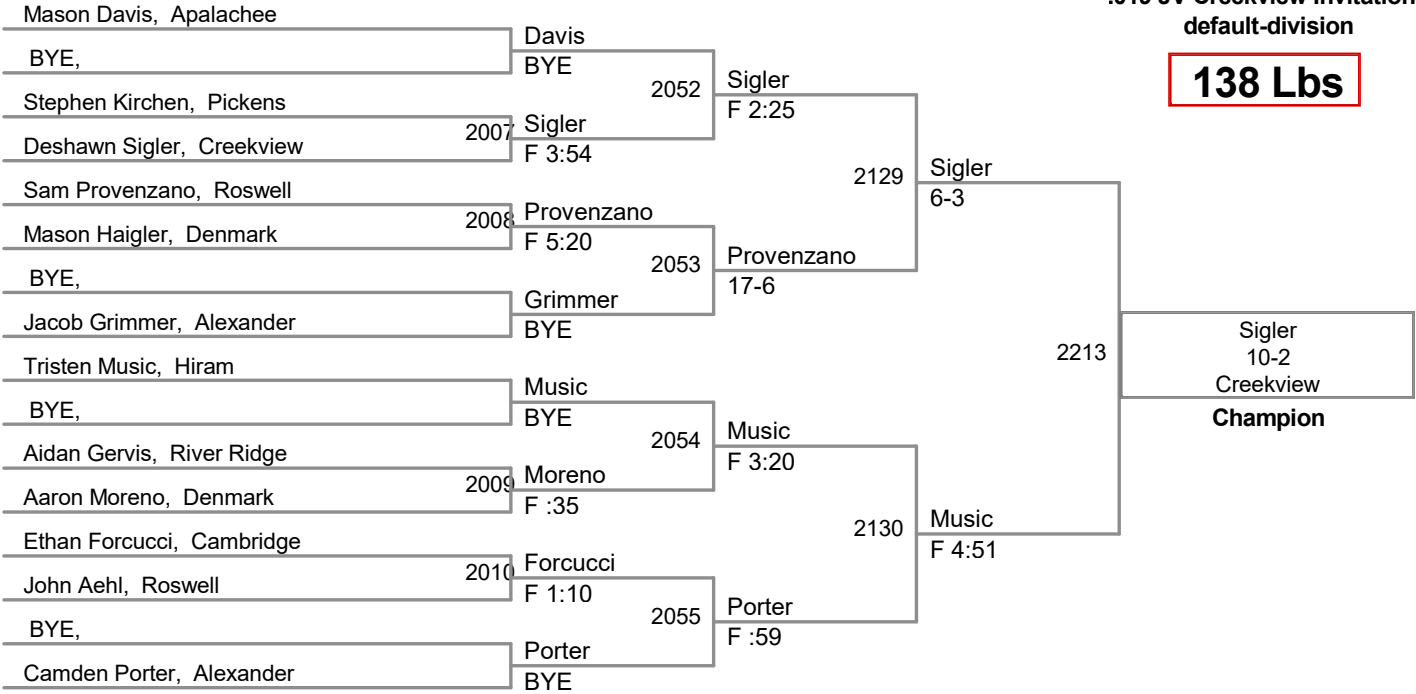

**126 Lbs**

2019 JV Creekview Invitational  
default-division

**132 Lbs**

2019 JV Creekview Invitational  
default-division

**138 Lbs**

2019 JV Creekview Invitations  
default-division

**145 Lbs**

2019 JV Creekview Invitations  
default-division

**152 Lbs**

2019 JV Creekview Invitations  
default-division

**160 Lbs**

2019 JV Creekview Invitations  
default-division

**170 Lbs**

**182 Lbs**

2019 JV Creekview Invitations  
default-division

**195 Lbs**