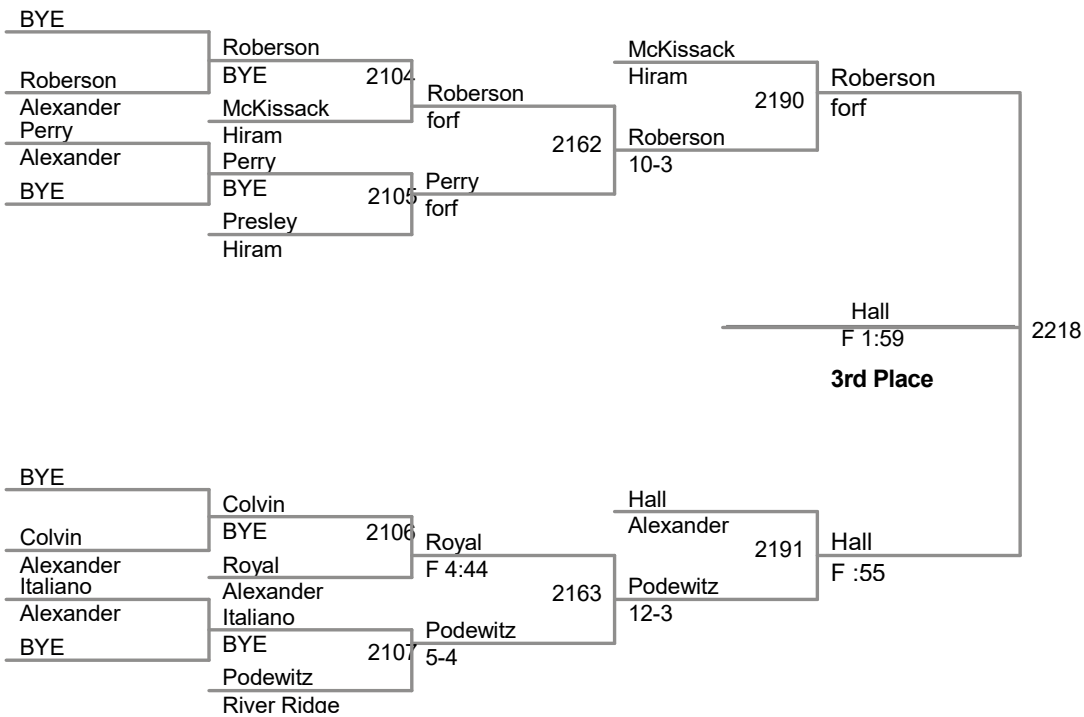

**126 Lbs**

2019 JV Creekview Invitational  
default-division

**132 Lbs**

2019 JV Creekview Invitational  
default-division

**138 Lbs**

2019 JV Creekview Invitations  
default-division

**145 Lbs**

2019 JV Creekview Invitations  
default-division

**152 Lbs**

2019 JV Creekview Invitations  
default-division

**160 Lbs**

2019 JV Creekview Invitations  
default-division

**170 Lbs**

**182 Lbs**

2019 JV Creekview Invitations  
default-division

**195 Lbs**