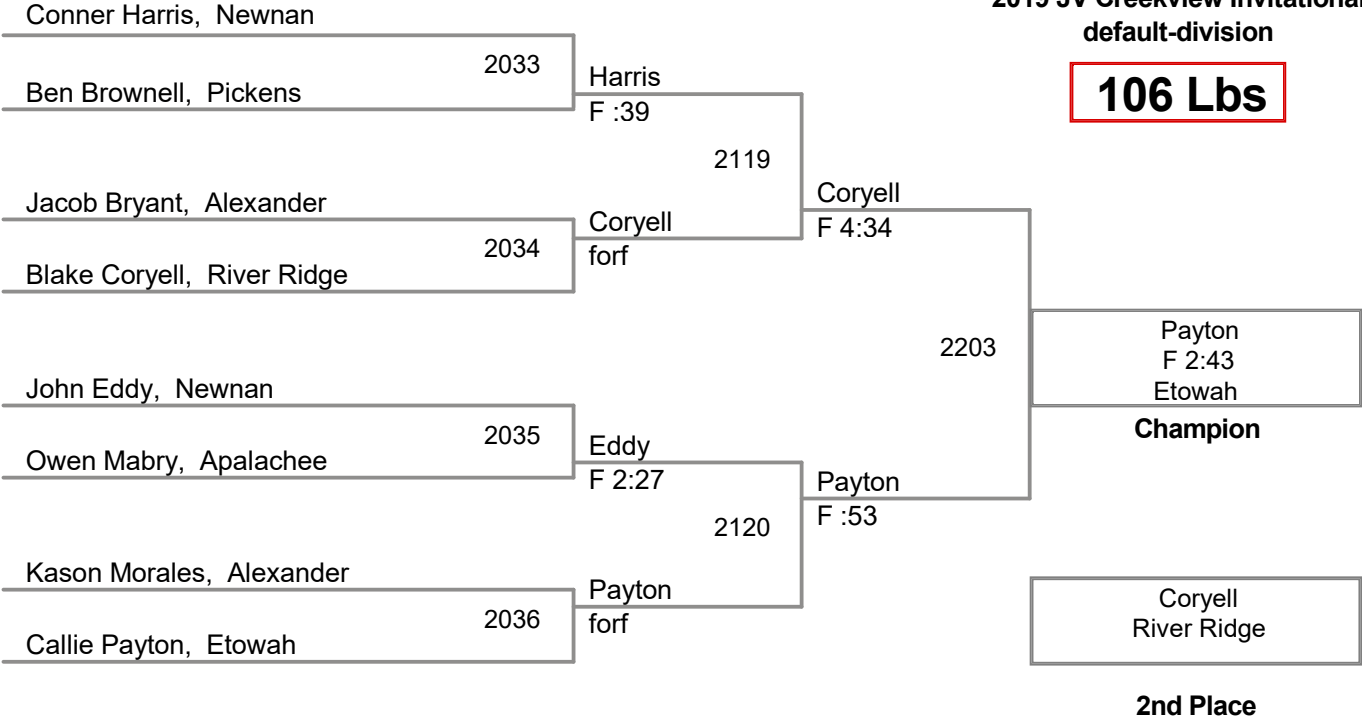

2019 JV Creekview Invitational  
default-division

**106 Lbs**

2019 JV Creekview Invitational  
default-division

**113 Lbs**

2019 JV Creekview Invitational  
default-division

**120 Lbs**

2019 JV Creekview Invitations  
default-division

**126 Lbs**

2019 JV Creekview Invitational  
default-division

**132 Lbs**

2019 JV Creekview Invitational  
default-division

**138 Lbs**

2019 JV Creekview Invitations  
default-division

**145 Lbs**

2019 JV Creekview Invitations  
default-division

**152 Lbs**

2019 JV Creekview Invitations  
default-division

**160 Lbs**

2019 JV Creekview Invitations  
default-division

**170 Lbs**

**182 Lbs**

2019 JV Creekview Invitations  
default-division

**195 Lbs**