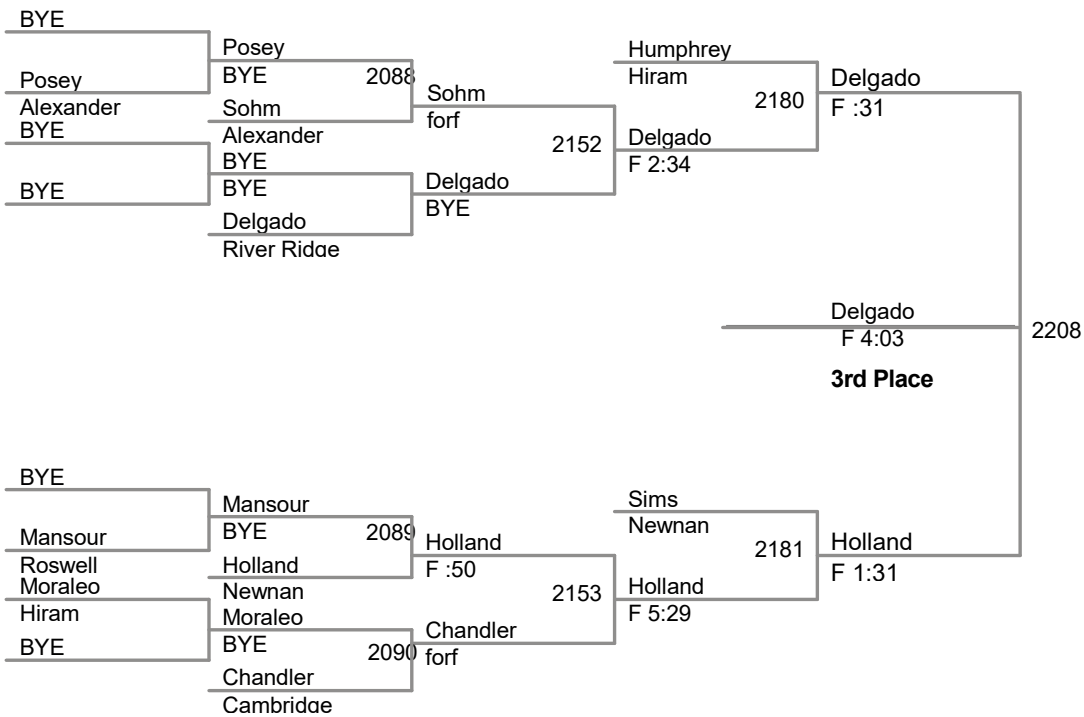

2019 JV Creekview Invitational  
default-division

**106 Lbs**

2019 JV Creekview Invitational  
default-division

**113 Lbs**

2019 JV Creekview Invitational  
default-division

**120 Lbs**

2019 JV Creekview Invitations  
default-division

**126 Lbs**

2019 JV Creekview Invitational  
default-division

**132 Lbs**

2019 JV Creekview Invitational  
default-division

**138 Lbs**

2019 JV Creekview Invitations  
default-division

**145 Lbs**

2019 JV Creekview Invitations  
default-division

**152 Lbs**

2019 JV Creekview Invitations  
default-division

**160 Lbs**

2019 JV Creekview Invitations  
default-division

**170 Lbs**

**182 Lbs**

2019 JV Creekview Invitations  
default-division

**195 Lbs**