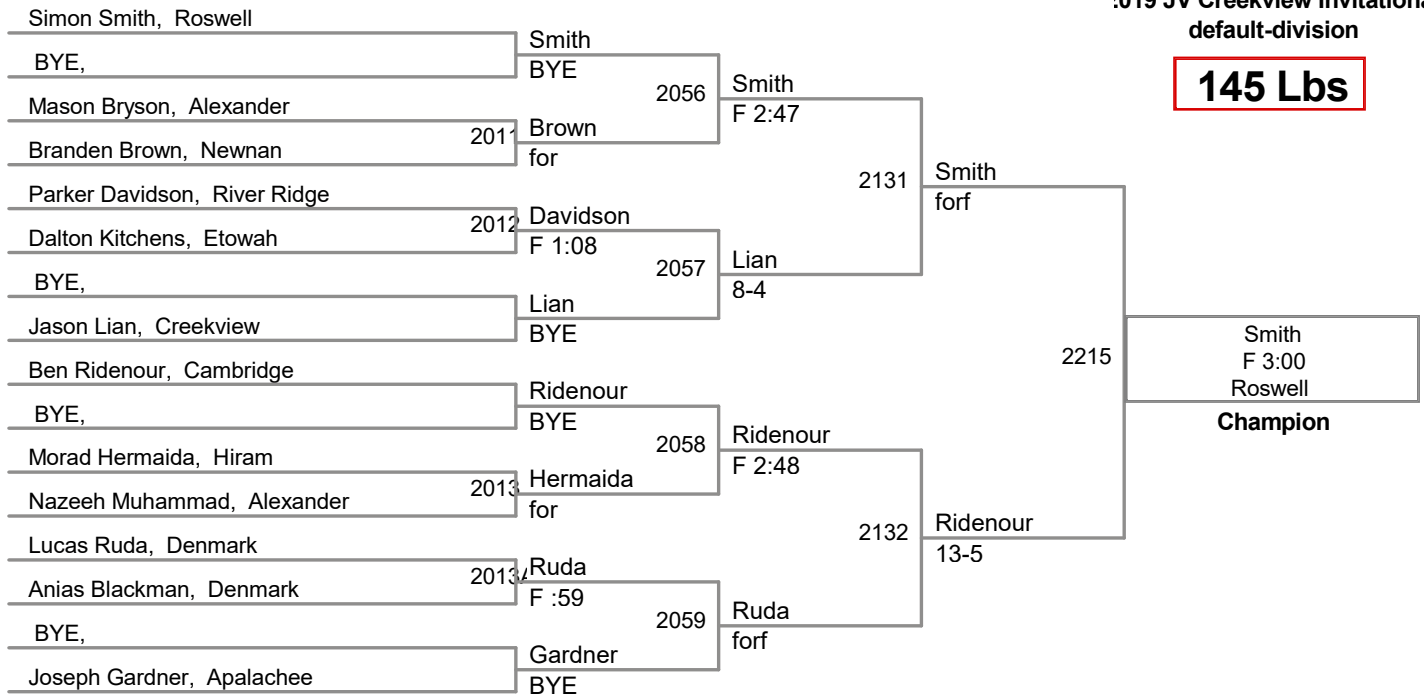

**126 Lbs**

2019 JV Creekview Invitational  
default-division

**132 Lbs**

2019 JV Creekview Invitational  
default-division

**138 Lbs**

2019 JV Creekview Invitations  
default-division

**145 Lbs**

2019 JV Creekview Invitations  
default-division

**152 Lbs**

2019 JV Creekview Invitations  
default-division

**160 Lbs**

2019 JV Creekview Invitations  
default-division

**170 Lbs**

**182 Lbs**

2019 JV Creekview Invitations  
default-division

**195 Lbs**

**220 Lbs**

2019 JV Creekview Invitational  
default-division

**285 Lbs**