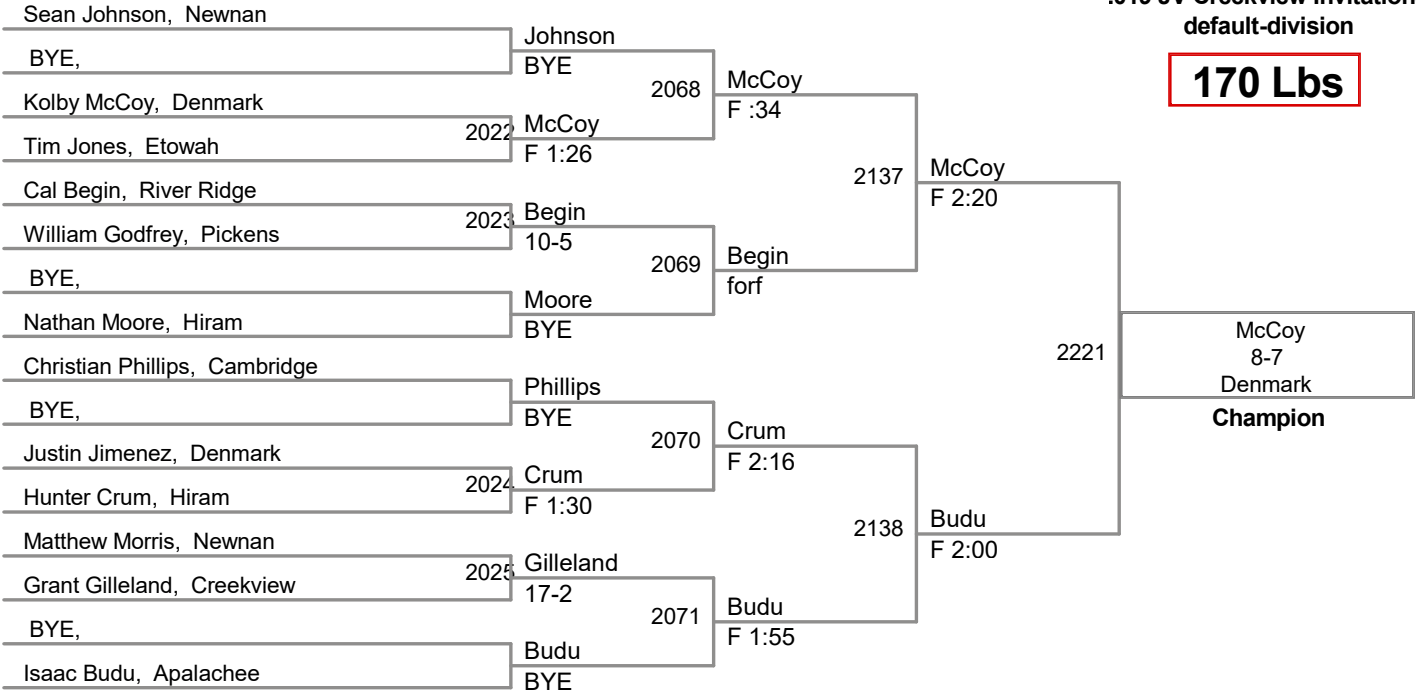

**152 Lbs**

2019 JV Creekview Invitations  
default-division

**160 Lbs**

2019 JV Creekview Invitations  
default-division

**170 Lbs**

**182 Lbs**

2019 JV Creekview Invitations  
default-division

**195 Lbs**

**220 Lbs**

2019 JV Creekview Invitational  
default-division

**285 Lbs**