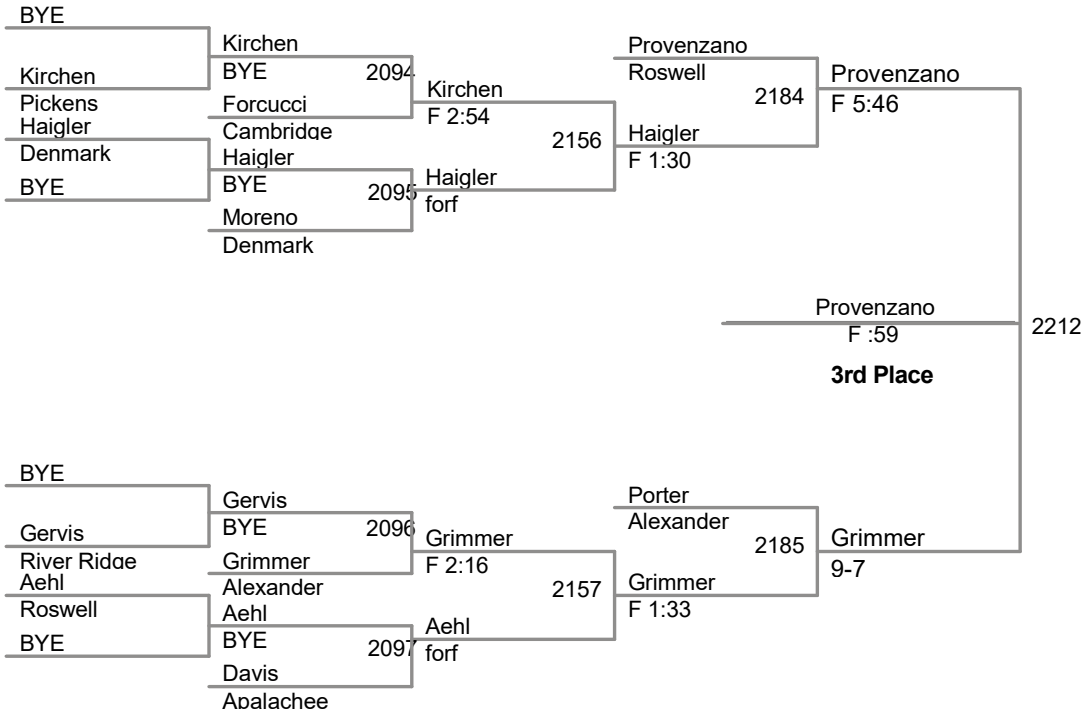

**126 Lbs**

2019 JV Creekview Invitational  
default-division

**132 Lbs**

2019 JV Creekview Invitational  
default-division

**138 Lbs**

2019 JV Creekview Invitations  
default-division

**145 Lbs**

2019 JV Creekview Invitations  
default-division

**152 Lbs**

2019 JV Creekview Invitations  
default-division

**160 Lbs**

2019 JV Creekview Invitations  
default-division

**170 Lbs**

**182 Lbs**

2019 JV Creekview Invitations  
default-division

**195 Lbs**