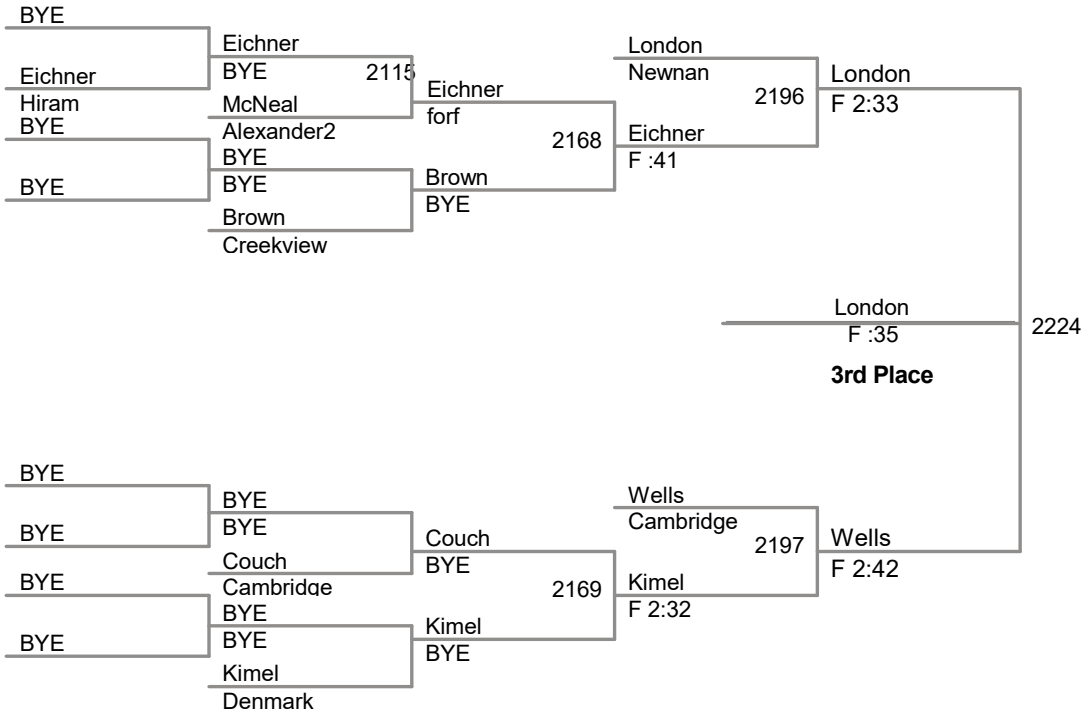

**152 Lbs**

2019 JV Creekview Invitations  
default-division

**160 Lbs**

2019 JV Creekview Invitations  
default-division

**170 Lbs**

**182 Lbs**

2019 JV Creekview Invitations  
default-division

**195 Lbs**

**220 Lbs**

2019 JV Creekview Invitational  
default-division

**285 Lbs**