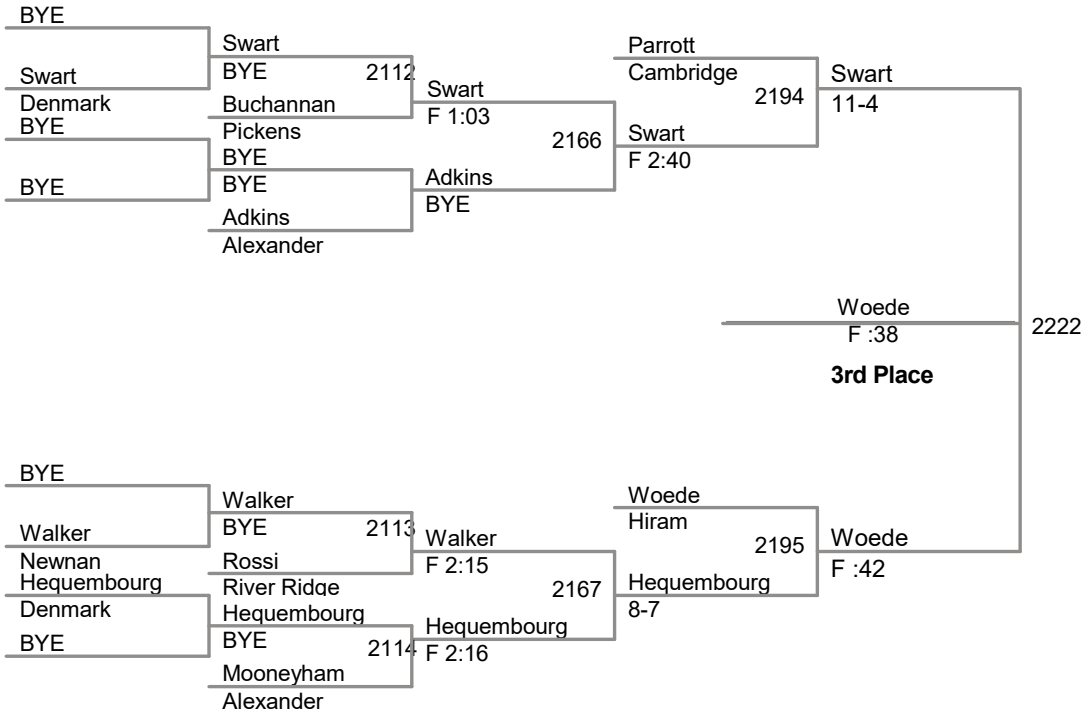

**126 Lbs**

2019 JV Creekview Invitational  
default-division

**132 Lbs**

2019 JV Creekview Invitational  
default-division

**138 Lbs**

2019 JV Creekview Invitations  
default-division

**145 Lbs**

2019 JV Creekview Invitations  
default-division

**152 Lbs**

2019 JV Creekview Invitations  
default-division

**160 Lbs**

2019 JV Creekview Invitations  
default-division

**170 Lbs**

**182 Lbs**

2019 JV Creekview Invitations  
default-division

**195 Lbs**

**220 Lbs**

2019 JV Creekview Invitational  
default-division

**285 Lbs**