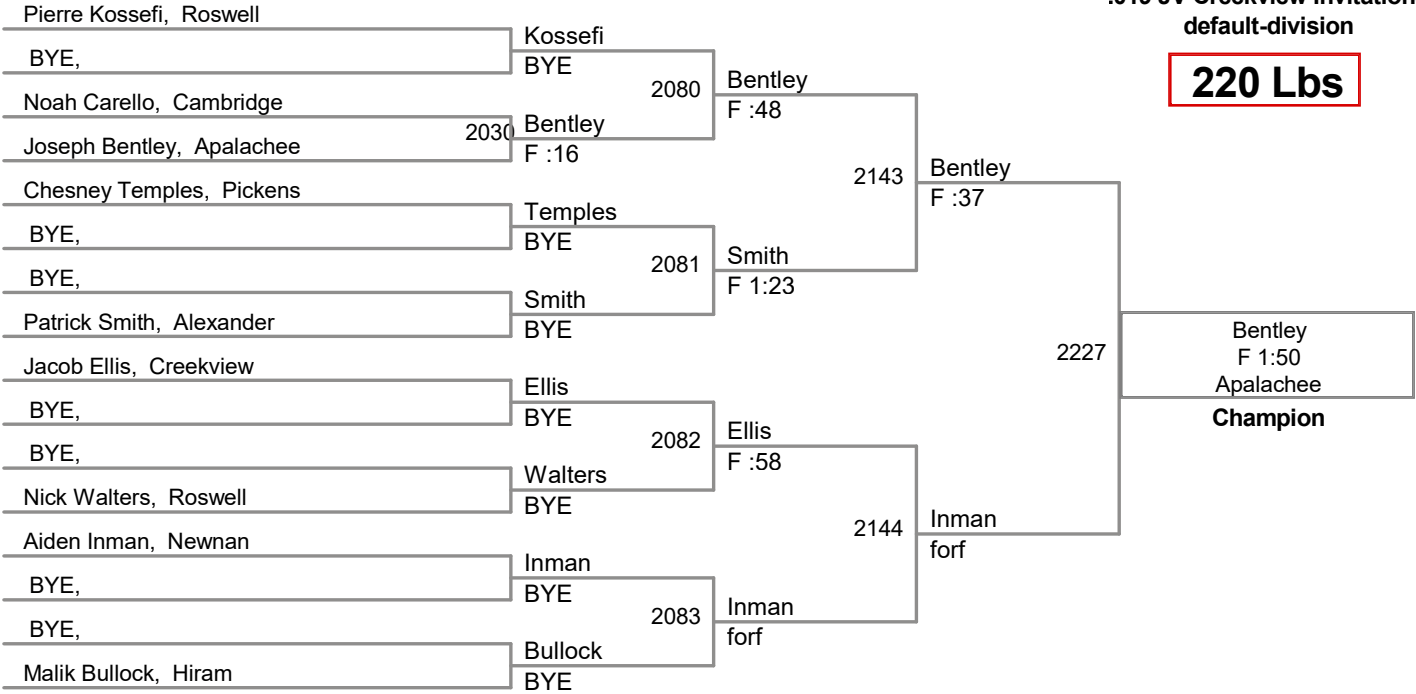

**152 Lbs**

2019 JV Creekview Invitations  
default-division

**160 Lbs**

2019 JV Creekview Invitations  
default-division

**170 Lbs**

**182 Lbs**

2019 JV Creekview Invitations  
default-division

**195 Lbs**

**220 Lbs**

2019 JV Creekview Invitational  
default-division

**285 Lbs**