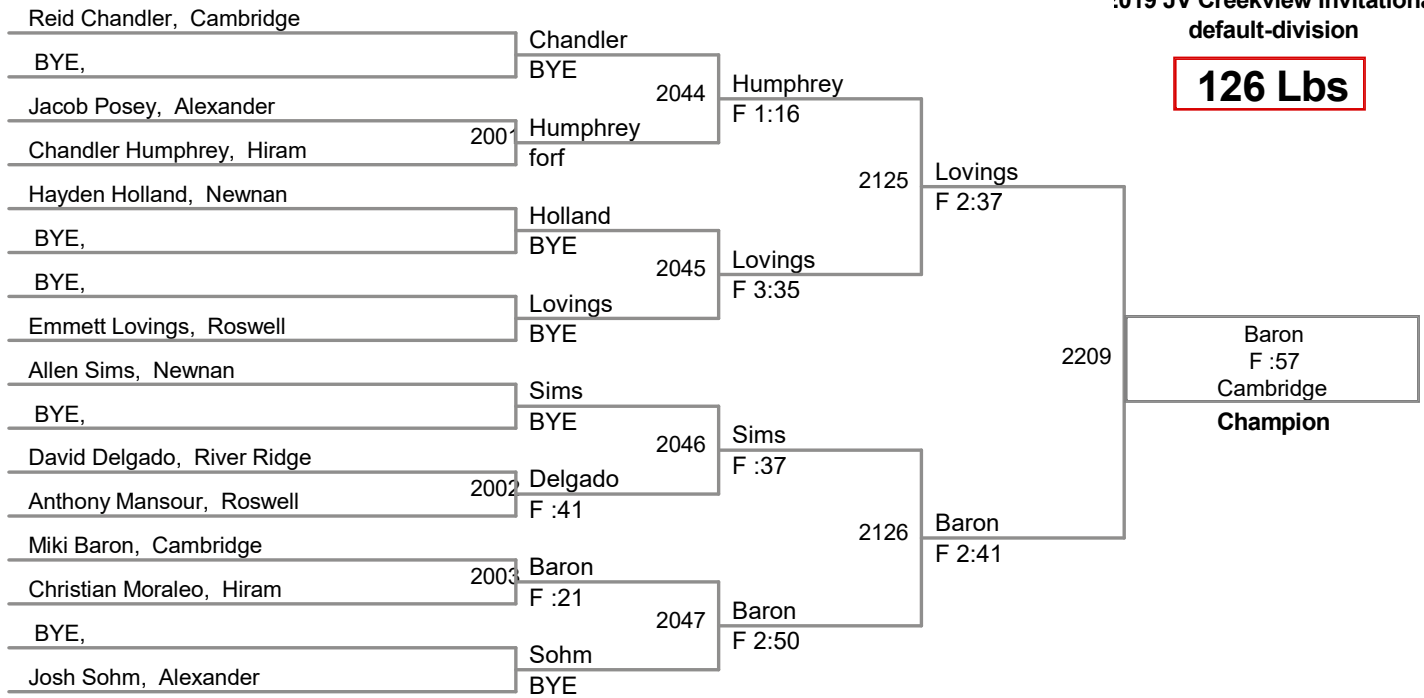

2019 JV Creekview Invitational  
default-division

**106 Lbs**

2019 JV Creekview Invitational  
default-division

**113 Lbs**

2019 JV Creekview Invitational  
default-division

**120 Lbs**

2019 JV Creekview Invitations  
default-division

**126 Lbs**

2019 JV Creekview Invitational  
default-division

**132 Lbs**

2019 JV Creekview Invitational  
default-division

**138 Lbs**

2019 JV Creekview Invitations  
default-division

**145 Lbs**

2019 JV Creekview Invitations  
default-division

**152 Lbs**

2019 JV Creekview Invitations  
default-division

**160 Lbs**

2019 JV Creekview Invitations  
default-division

**170 Lbs**

**182 Lbs**

2019 JV Creekview Invitations  
default-division

**195 Lbs**

**220 Lbs**

2019 JV Creekview Invitational  
default-division

**285 Lbs**