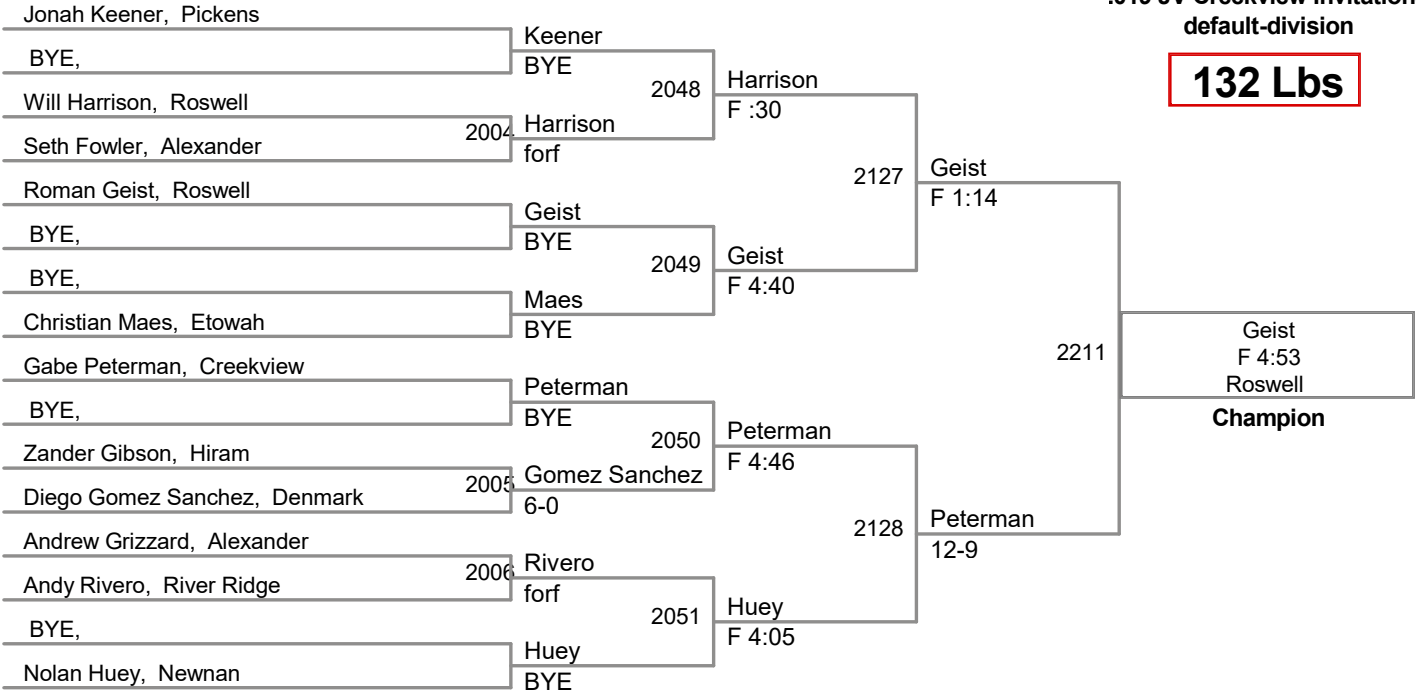

2019 JV Creekview Invitational  
default-division

**106 Lbs**

2019 JV Creekview Invitational  
default-division

**113 Lbs**

2019 JV Creekview Invitational  
default-division

**120 Lbs**

2019 JV Creekview Invitations  
default-division

**126 Lbs**

2019 JV Creekview Invitational  
default-division

**132 Lbs**

2019 JV Creekview Invitational  
default-division

**138 Lbs**

2019 JV Creekview Invitations  
default-division

**145 Lbs**

2019 JV Creekview Invitations  
default-division

**152 Lbs**

2019 JV Creekview Invitations  
default-division

**160 Lbs**

2019 JV Creekview Invitations  
default-division

**170 Lbs**

**182 Lbs**

2019 JV Creekview Invitations  
default-division

**195 Lbs**