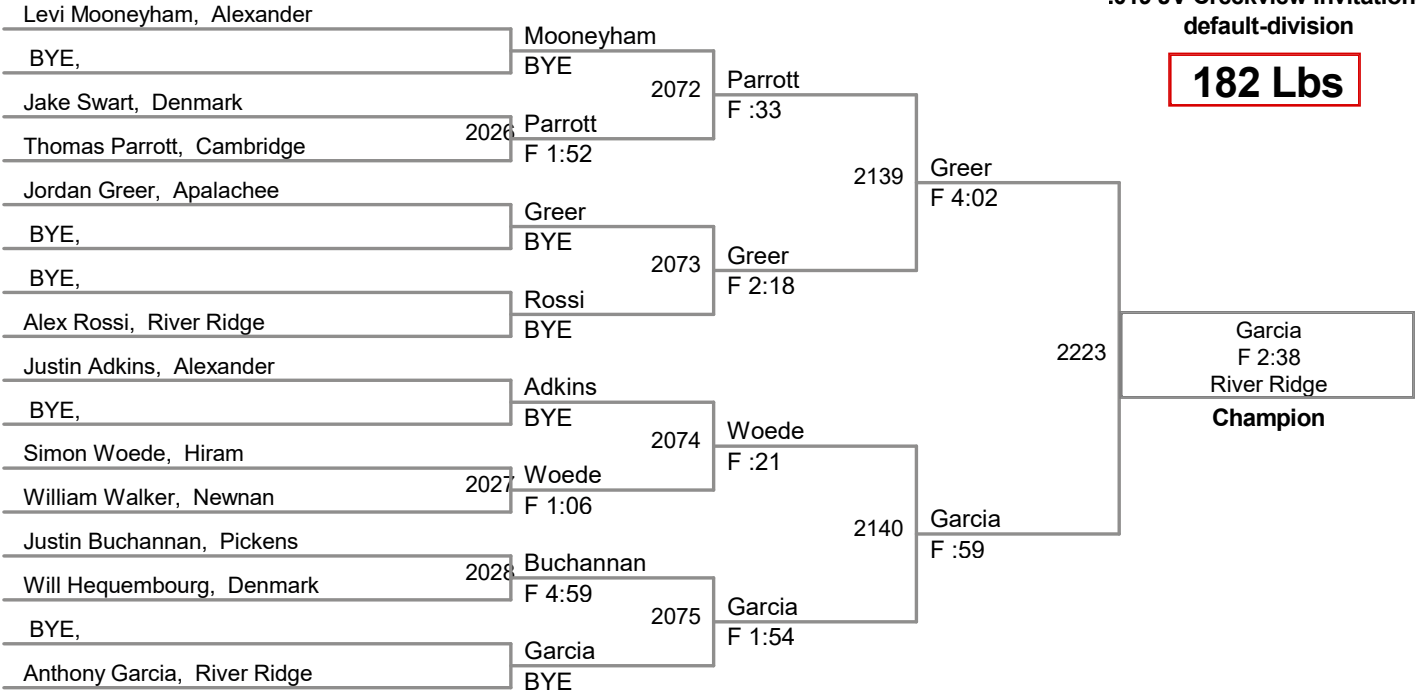

**152 Lbs**

2019 JV Creekview Invitations  
default-division

**160 Lbs**

2019 JV Creekview Invitations  
default-division

**170 Lbs**

**182 Lbs**

2019 JV Creekview Invitations  
default-division

**195 Lbs**

**220 Lbs**

2019 JV Creekview Invitational  
default-division

**285 Lbs**