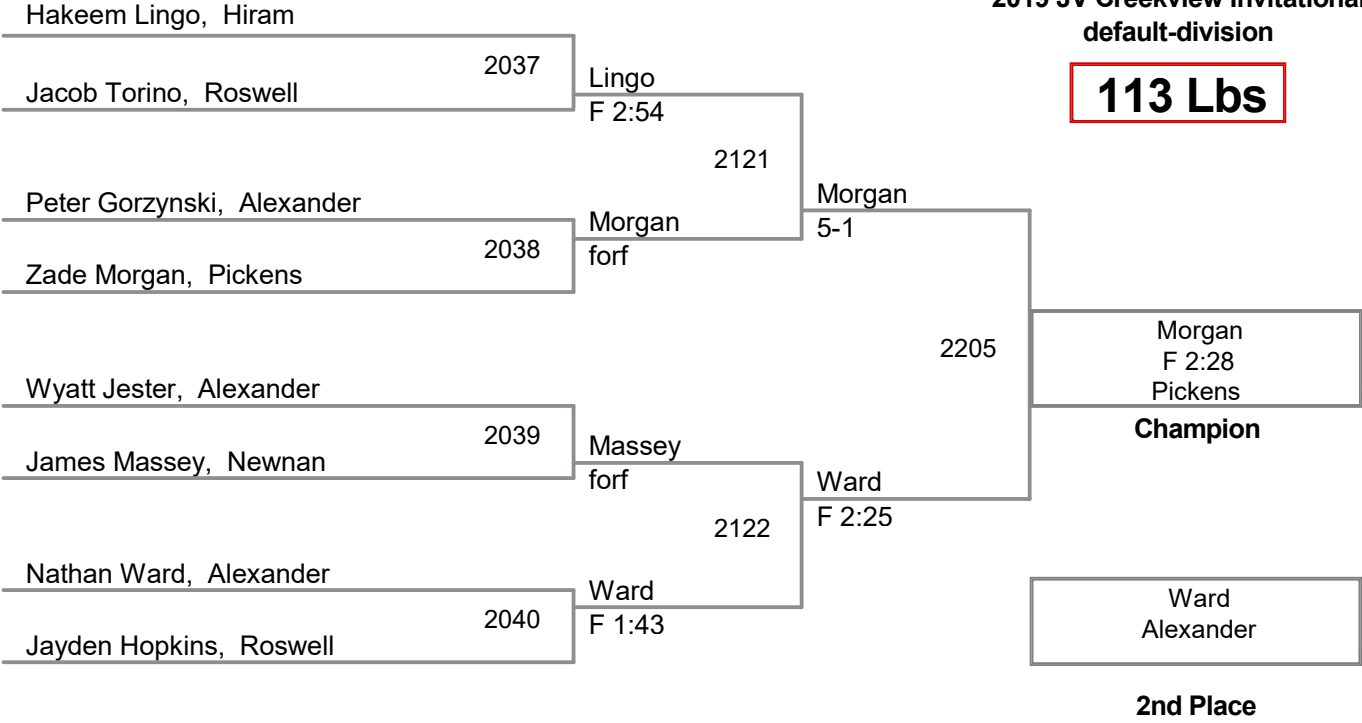

2019 JV Creekview Invitational  
default-division

**106 Lbs**

2019 JV Creekview Invitational  
default-division

**113 Lbs**

2019 JV Creekview Invitational  
default-division

**120 Lbs**

2019 JV Creekview Invitations  
default-division

**126 Lbs**

2019 JV Creekview Invitational  
default-division

**132 Lbs**

2019 JV Creekview Invitational  
default-division

**138 Lbs**

2019 JV Creekview Invitations  
default-division

**145 Lbs**

2019 JV Creekview Invitations  
default-division

**152 Lbs**

2019 JV Creekview Invitations  
default-division

**160 Lbs**

2019 JV Creekview Invitations  
default-division

**170 Lbs**

**182 Lbs**

2019 JV Creekview Invitations  
default-division

**195 Lbs**