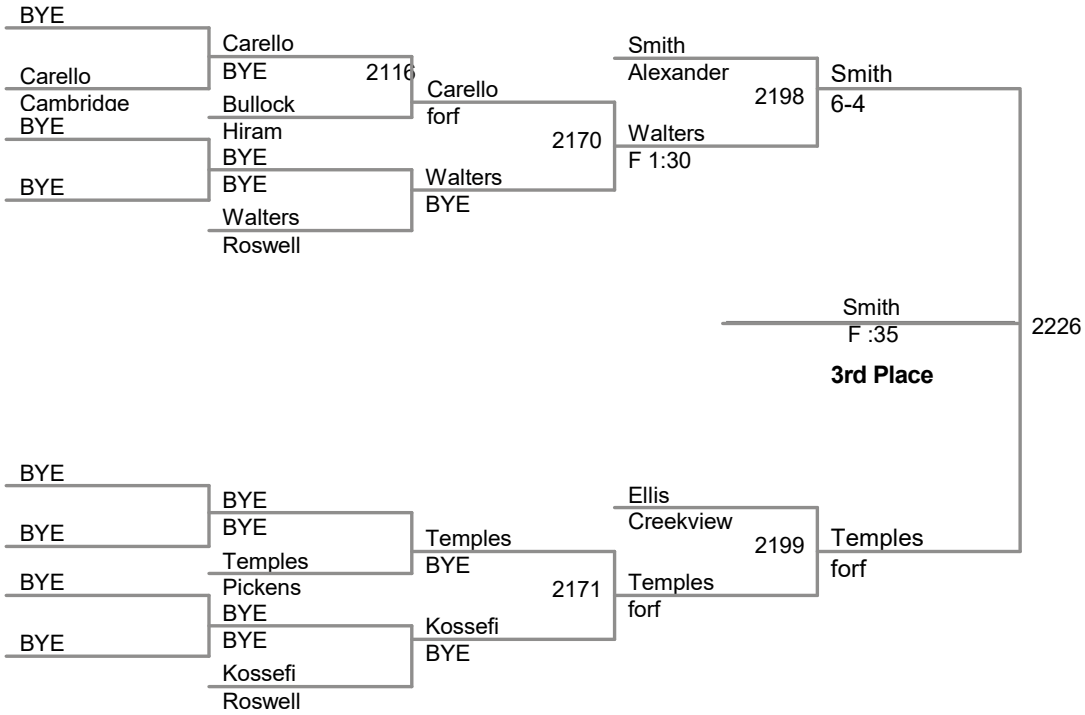

**126 Lbs**

2019 JV Creekview Invitational  
default-division

**132 Lbs**

2019 JV Creekview Invitational  
default-division

**138 Lbs**

2019 JV Creekview Invitations  
default-division

**145 Lbs**

2019 JV Creekview Invitations  
default-division

**152 Lbs**

2019 JV Creekview Invitations  
default-division

**160 Lbs**

2019 JV Creekview Invitations  
default-division

**170 Lbs**

**182 Lbs**

2019 JV Creekview Invitations  
default-division

**195 Lbs**

**220 Lbs**

2019 JV Creekview Invitational  
default-division

**285 Lbs**