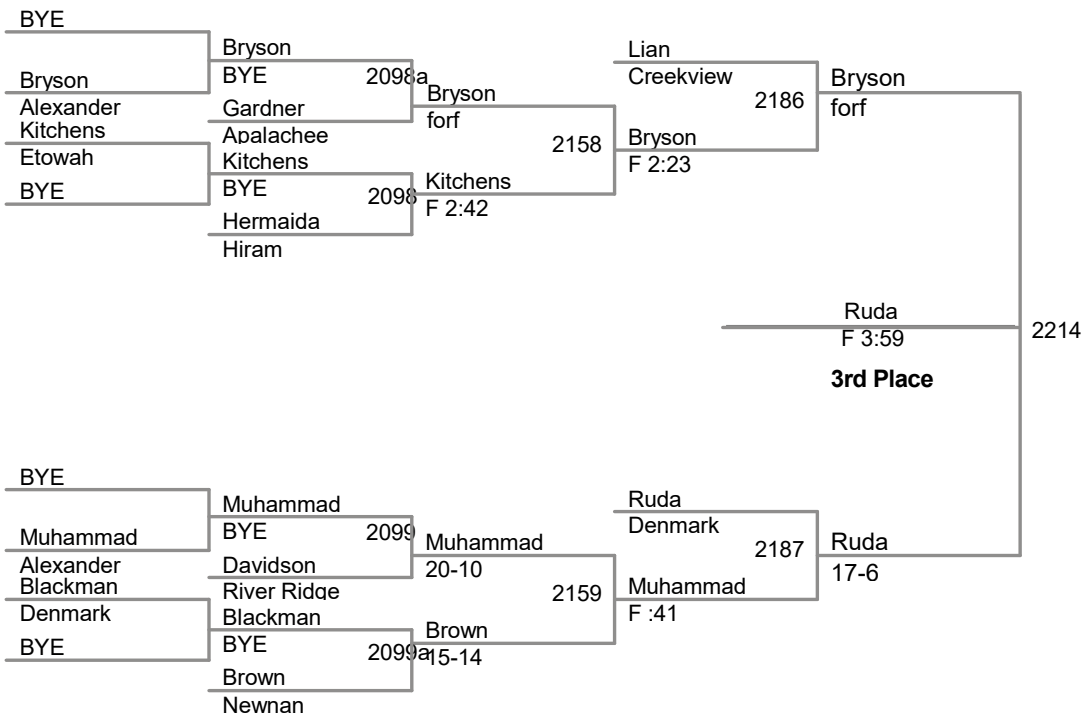

**126 Lbs**

2019 JV Creekview Invitational  
default-division

**132 Lbs**

2019 JV Creekview Invitational  
default-division

**138 Lbs**

2019 JV Creekview Invitations  
default-division

**145 Lbs**

2019 JV Creekview Invitations  
default-division

**152 Lbs**

2019 JV Creekview Invitations  
default-division

**160 Lbs**

2019 JV Creekview Invitations  
default-division

**170 Lbs**

**182 Lbs**

2019 JV Creekview Invitations  
default-division

**195 Lbs**

**220 Lbs**

2019 JV Creekview Invitational  
default-division

**285 Lbs**