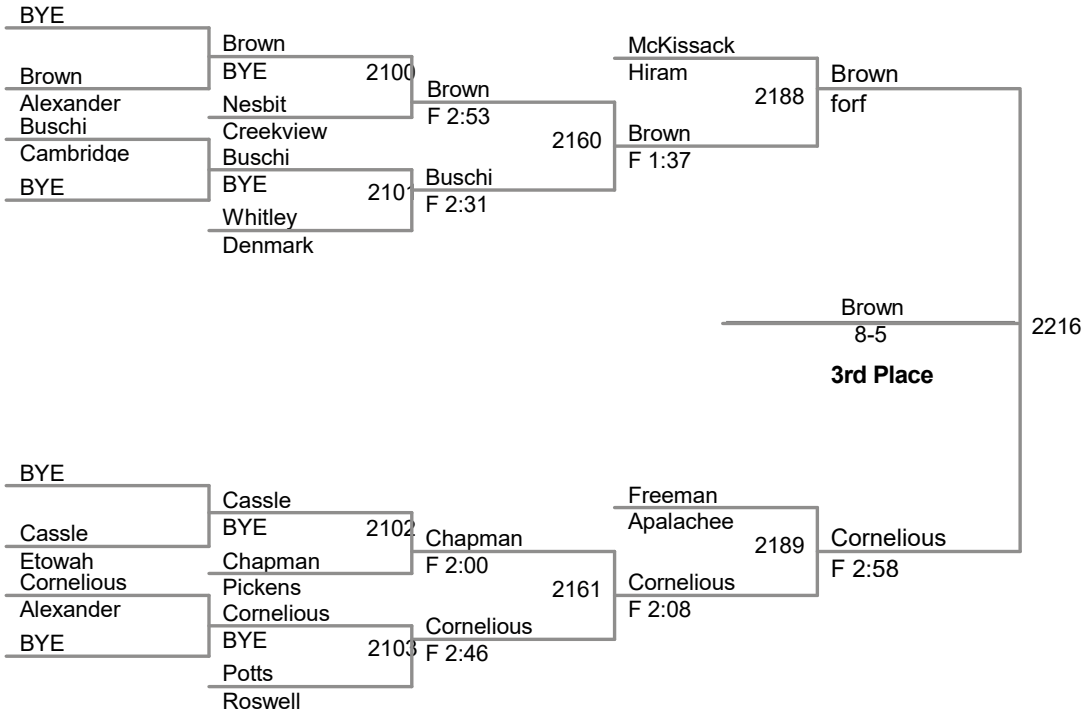

2019 JV Creekview Invitational  
default-division

**106 Lbs**

2019 JV Creekview Invitational  
default-division

**113 Lbs**

2019 JV Creekview Invitational  
default-division

**120 Lbs**

2019 JV Creekview Invitations  
default-division

**126 Lbs**

2019 JV Creekview Invitational  
default-division

**132 Lbs**

2019 JV Creekview Invitational  
default-division

**138 Lbs**

2019 JV Creekview Invitations  
default-division

**145 Lbs**

2019 JV Creekview Invitations  
default-division

**152 Lbs**

2019 JV Creekview Invitations  
default-division

**160 Lbs**

2019 JV Creekview Invitations  
default-division

**170 Lbs**

**182 Lbs**

2019 JV Creekview Invitations  
default-division

**195 Lbs**

**220 Lbs**

2019 JV Creekview Invitational  
default-division

**285 Lbs**