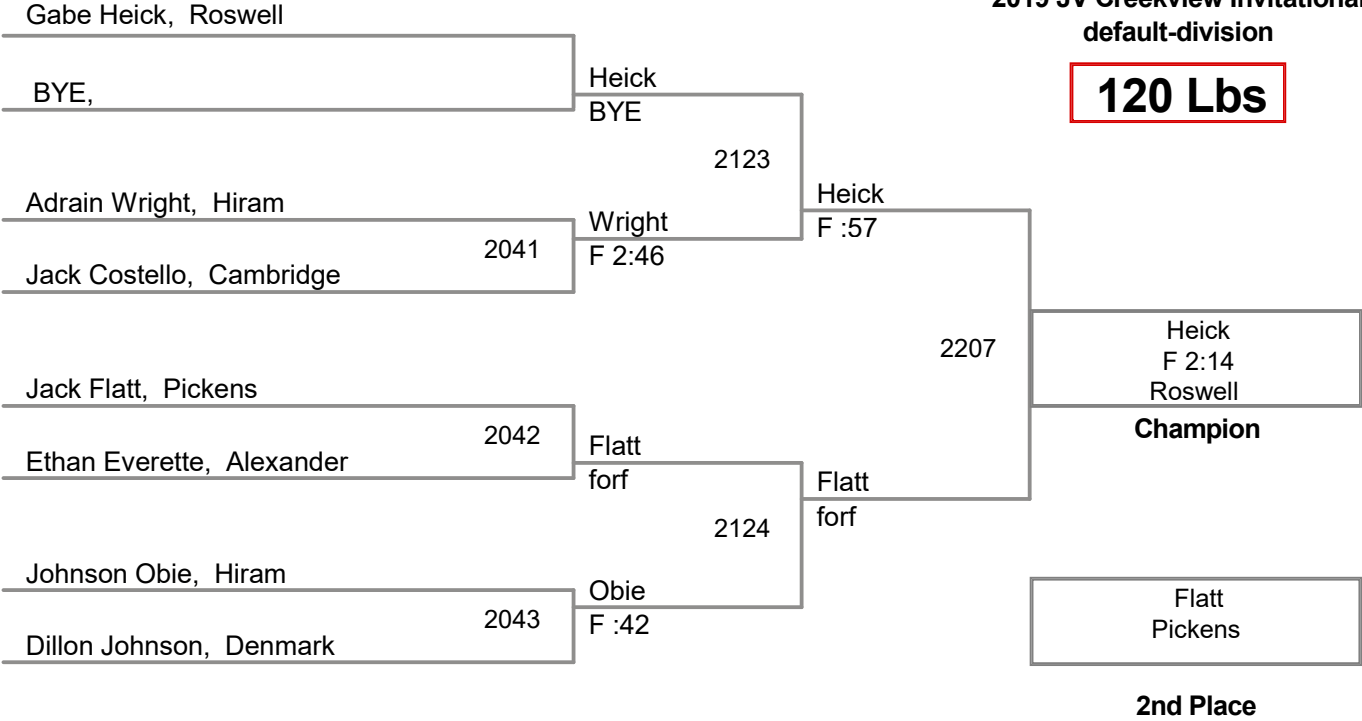

2019 JV Creekview Invitational  
default-division

**106 Lbs**

2019 JV Creekview Invitational  
default-division

**113 Lbs**

2019 JV Creekview Invitational  
default-division

**120 Lbs**

2019 JV Creekview Invitations  
default-division

**126 Lbs**

2019 JV Creekview Invitational  
default-division

**132 Lbs**

2019 JV Creekview Invitational  
default-division

**138 Lbs**

2019 JV Creekview Invitations  
default-division

**145 Lbs**

2019 JV Creekview Invitations  
default-division

**152 Lbs**

2019 JV Creekview Invitations  
default-division

**160 Lbs**

2019 JV Creekview Invitations  
default-division

**170 Lbs**

**182 Lbs**

2019 JV Creekview Invitations  
default-division

**195 Lbs**

**220 Lbs**

2019 JV Creekview Invitational  
default-division

**285 Lbs**