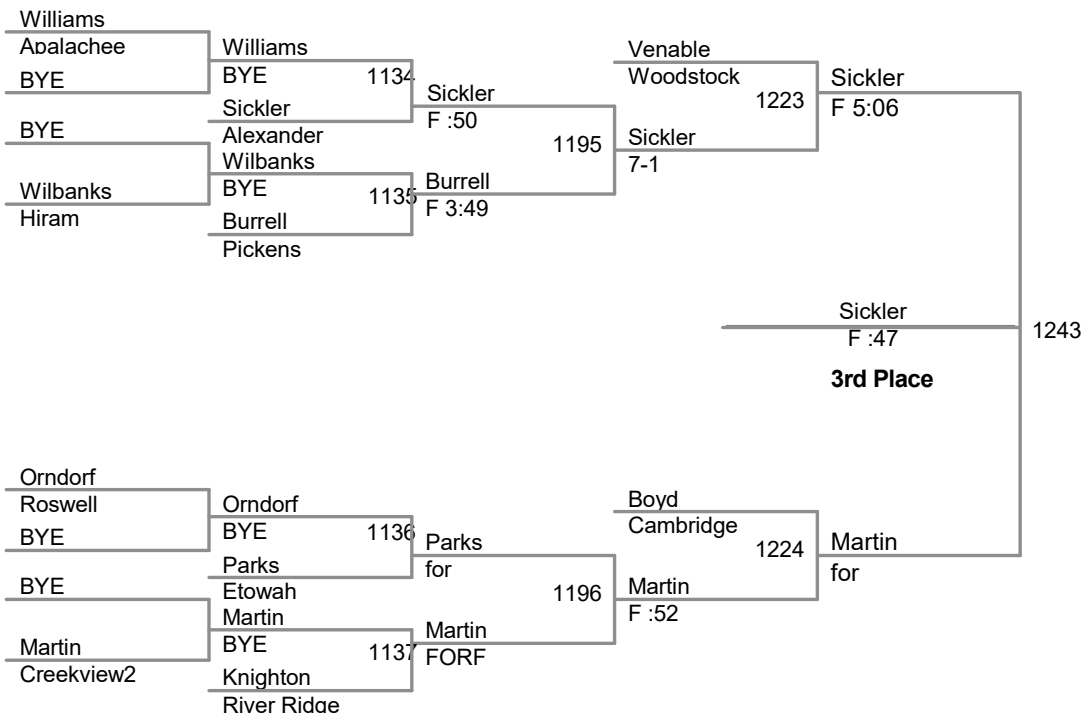

3 Creekview Invitational VAR  
default-division

**126 Lbs**

3 Creekview Invitational VAR  
default-division

**132 Lbs**

3 Creekview Invitational VAR  
default-division

**145 Lbs**

3 Creekview Invitational VAR  
default-division

**152 Lbs**

9 Creekview Invitational VAR  
default-division

**160 Lbs**

3 Creekview Invitational VAR  
default-division

**170 Lbs**

9 Creekview Invitational VAR  
default-division

**182 Lbs**

3 Creekview Invitational VAR  
default-division

**195 Lbs**

3 Creekview Invitational VAR  
default-division

**220 Lbs**

3 Creekview Invitational VAR  
default-division

**285 Lbs**