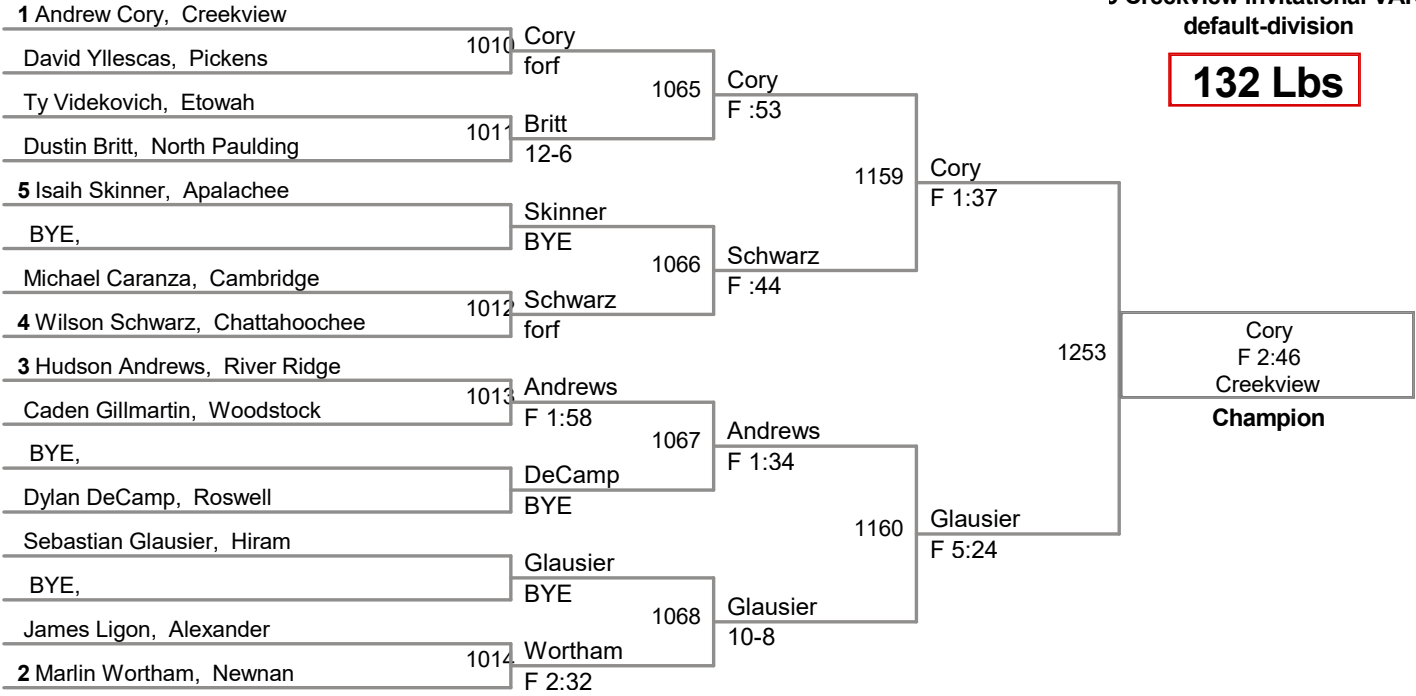

3 Creekview Invitational VAR  
default-division

**126 Lbs**

3 Creekview Invitational VAR  
default-division

**132 Lbs**

3 Creekview Invitational VAR  
default-division

**145 Lbs**

3 Creekview Invitational VAR  
default-division

**152 Lbs**

9 Creekview Invitational VAR  
default-division

**160 Lbs**

3 Creekview Invitational VAR  
default-division

**170 Lbs**

9 Creekview Invitational VAR  
default-division

**182 Lbs**

3 Creekview Invitational VAR  
default-division

**195 Lbs**

3 Creekview Invitational VAR  
default-division

**220 Lbs**

3 Creekview Invitational VAR  
default-division

**285 Lbs**