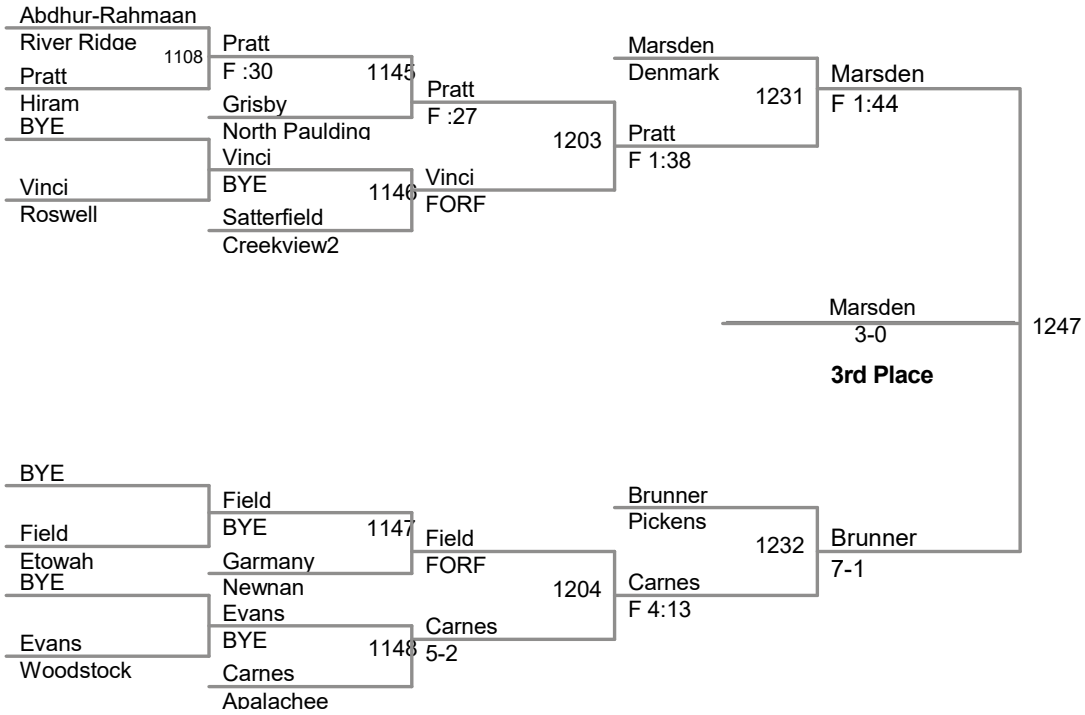

3 Creekview Invitational VAR  
default-division

**126 Lbs**

3 Creekview Invitational VAR  
default-division

**132 Lbs**

3 Creekview Invitational VAR  
default-division

**145 Lbs**

3 Creekview Invitational VAR  
default-division

**152 Lbs**

9 Creekview Invitational VAR  
default-division

**160 Lbs**

3 Creekview Invitational VAR  
default-division

**170 Lbs**

9 Creekview Invitational VAR  
default-division

**182 Lbs**

3 Creekview Invitational VAR  
default-division

**195 Lbs**

3 Creekview Invitational VAR  
default-division

**220 Lbs**

3 Creekview Invitational VAR  
default-division

**285 Lbs**