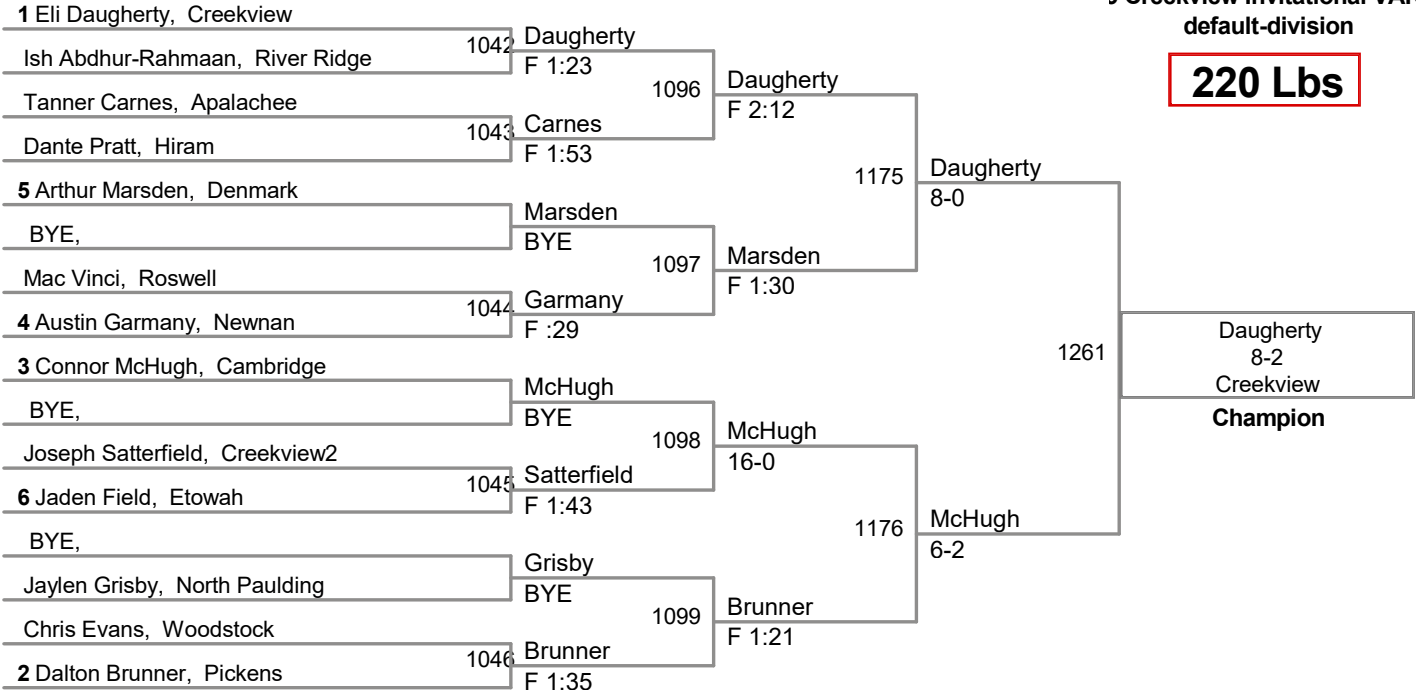

**152 Lbs**

9 Creekview Invitational VAR  
default-division

**160 Lbs**

3 Creekview Invitational VAR  
default-division

**170 Lbs**

9 Creekview Invitational VAR  
default-division

**182 Lbs**

3 Creekview Invitational VAR  
default-division

**195 Lbs**

3 Creekview Invitational VAR  
default-division

**220 Lbs**

3 Creekview Invitational VAR  
default-division

**285 Lbs**