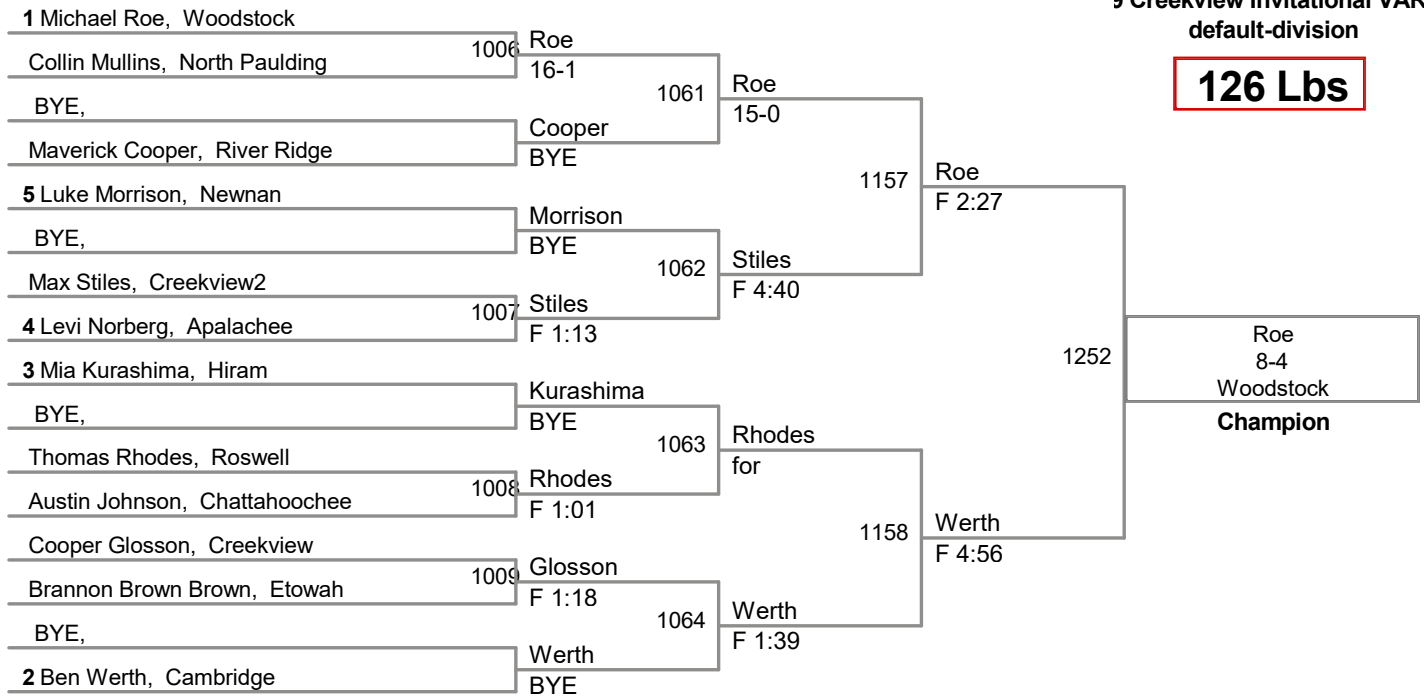

3 Creekview Invitational VAR  
default-division

**126 Lbs**

3 Creekview Invitational VAR  
default-division

**132 Lbs**

3 Creekview Invitational VAR  
default-division

**145 Lbs**

3 Creekview Invitational VAR  
default-division

**152 Lbs**

9 Creekview Invitational VAR  
default-division

**160 Lbs**

3 Creekview Invitational VAR  
default-division

**170 Lbs**

9 Creekview Invitational VAR  
default-division

**182 Lbs**

3 Creekview Invitational VAR  
default-division

**195 Lbs**

3 Creekview Invitational VAR  
default-division

**220 Lbs**

3 Creekview Invitational VAR  
default-division

**285 Lbs**