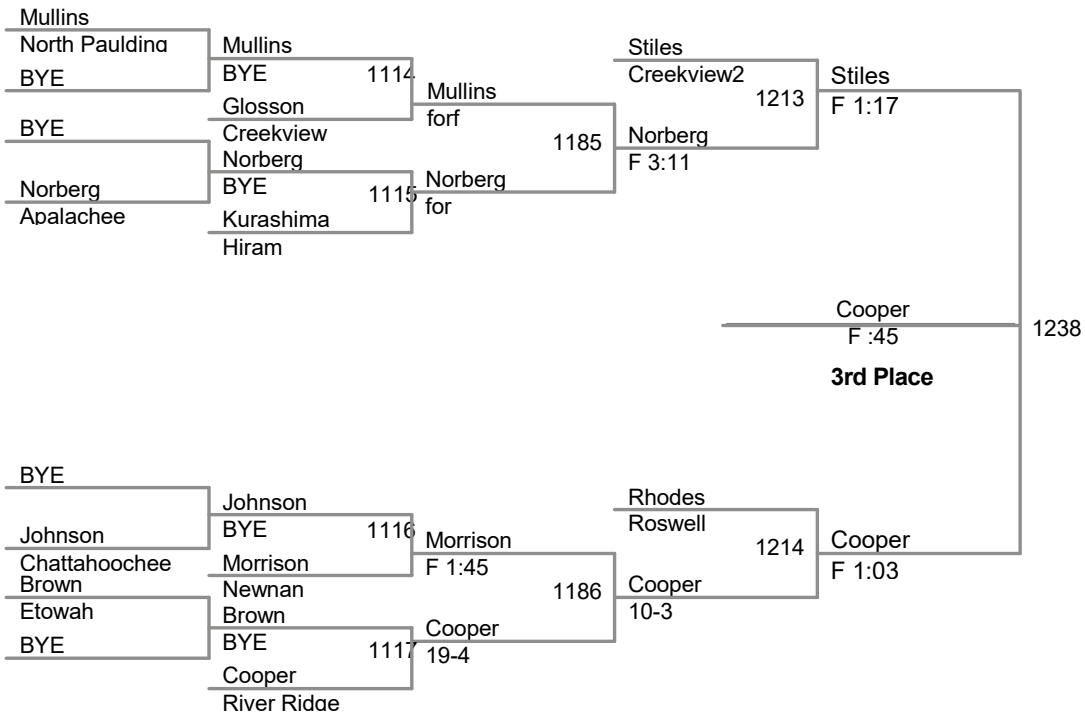

3 Creekview Invitational VAR  
default-division

**126 Lbs**

3 Creekview Invitational VAR  
default-division

**132 Lbs**

3 Creekview Invitational VAR  
default-division

**145 Lbs**

3 Creekview Invitational VAR  
default-division

**152 Lbs**

9 Creekview Invitational VAR  
default-division

**160 Lbs**

3 Creekview Invitational VAR  
default-division

**170 Lbs**

9 Creekview Invitational VAR  
default-division

**182 Lbs**

3 Creekview Invitational VAR  
default-division

**195 Lbs**

3 Creekview Invitational VAR  
default-division

**220 Lbs**

3 Creekview Invitational VAR  
default-division

**285 Lbs**