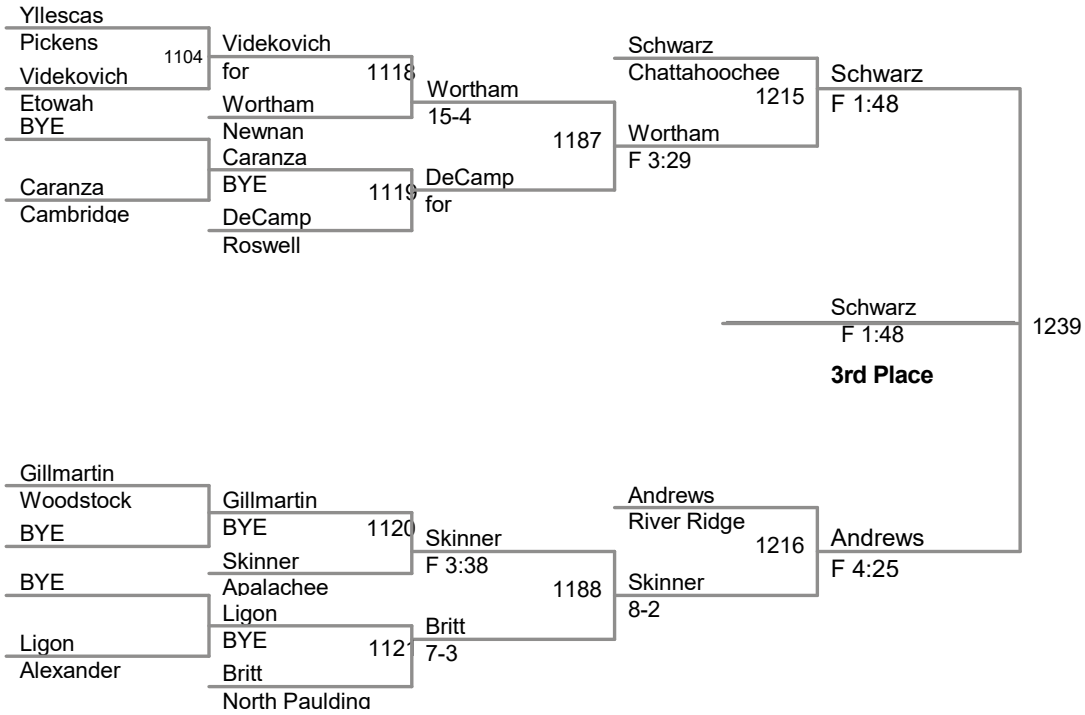

3 Creekview Invitational VAR  
default-division

**126 Lbs**

3 Creekview Invitational VAR  
default-division

**132 Lbs**

3 Creekview Invitational VAR  
default-division

**145 Lbs**

3 Creekview Invitational VAR  
default-division

**152 Lbs**

9 Creekview Invitational VAR  
default-division

**160 Lbs**

3 Creekview Invitational VAR  
default-division

**170 Lbs**

9 Creekview Invitational VAR  
default-division

**182 Lbs**

3 Creekview Invitational VAR  
default-division

**195 Lbs**

3 Creekview Invitational VAR  
default-division

**220 Lbs**

3 Creekview Invitational VAR  
default-division

**285 Lbs**