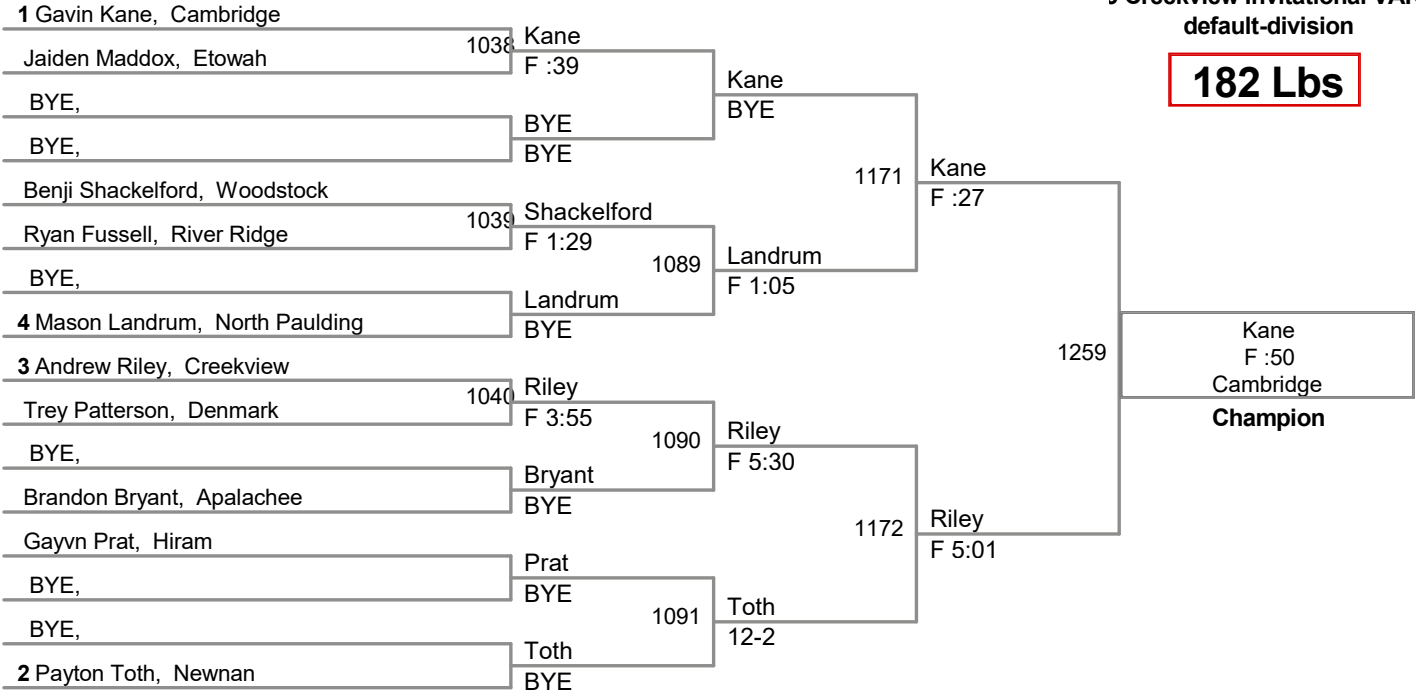

3 Creekview Invitational VAR  
default-division

**126 Lbs**

3 Creekview Invitational VAR  
default-division

**132 Lbs**

3 Creekview Invitational VAR  
default-division

**145 Lbs**

3 Creekview Invitational VAR  
default-division

**152 Lbs**

9 Creekview Invitational VAR  
default-division

**160 Lbs**

3 Creekview Invitational VAR  
default-division

**170 Lbs**

9 Creekview Invitational VAR  
default-division

**182 Lbs**

3 Creekview Invitational VAR  
default-division

**195 Lbs**

3 Creekview Invitational VAR  
default-division

**220 Lbs**

3 Creekview Invitational VAR  
default-division

**285 Lbs**