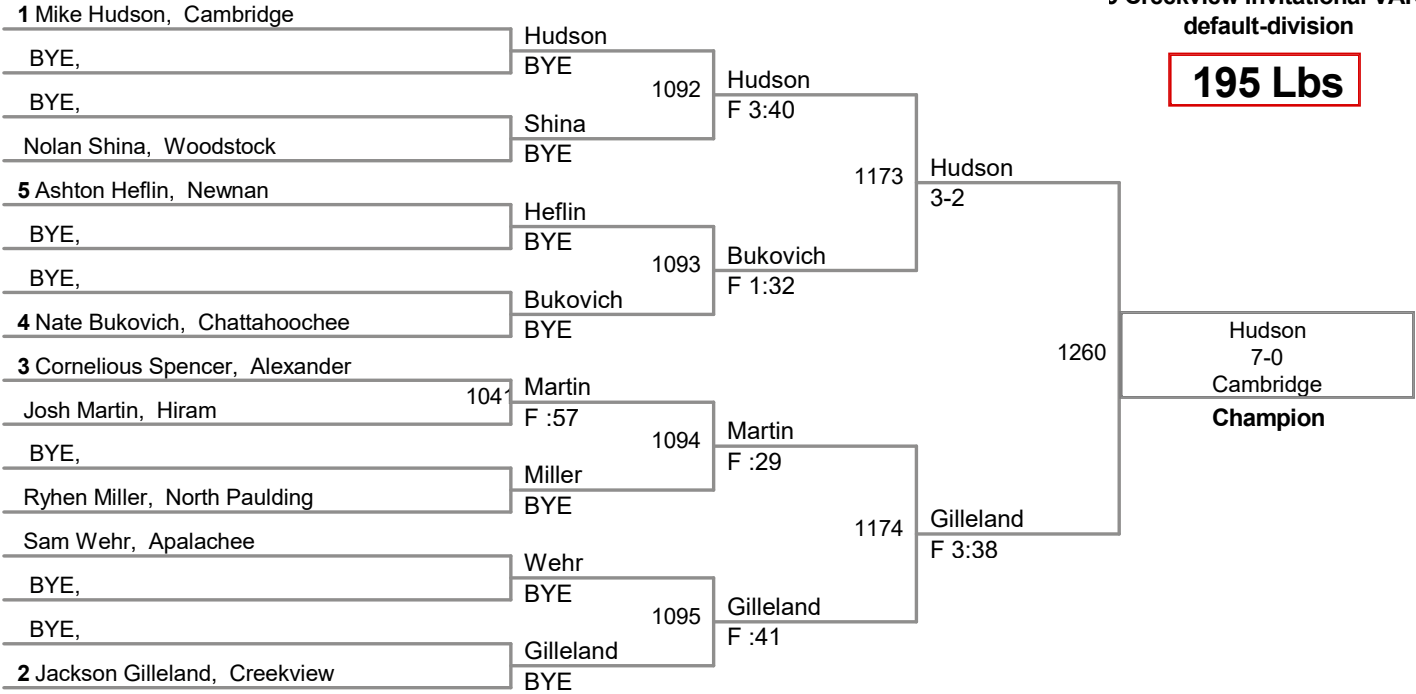

**152 Lbs**

9 Creekview Invitational VAR  
default-division

**160 Lbs**

3 Creekview Invitational VAR  
default-division

**170 Lbs**

9 Creekview Invitational VAR  
default-division

**182 Lbs**

3 Creekview Invitational VAR  
default-division

**195 Lbs**

3 Creekview Invitational VAR  
default-division

**220 Lbs**

3 Creekview Invitational VAR  
default-division

**285 Lbs**