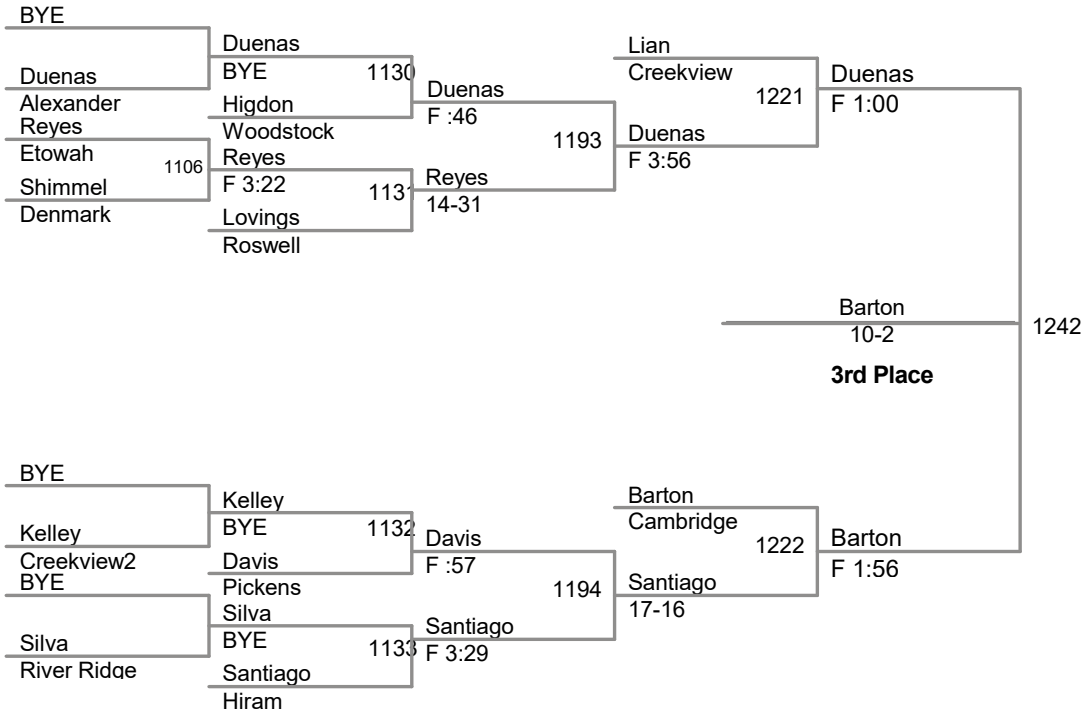

3 Creekview Invitational VAR  
default-division

**126 Lbs**

3 Creekview Invitational VAR  
default-division

**132 Lbs**

3 Creekview Invitational VAR  
default-division

**145 Lbs**

3 Creekview Invitational VAR  
default-division

**152 Lbs**

9 Creekview Invitational VAR  
default-division

**160 Lbs**

3 Creekview Invitational VAR  
default-division

**170 Lbs**

9 Creekview Invitational VAR  
default-division

**182 Lbs**

3 Creekview Invitational VAR  
default-division

**195 Lbs**

3 Creekview Invitational VAR  
default-division

**220 Lbs**

3 Creekview Invitational VAR  
default-division

**285 Lbs**