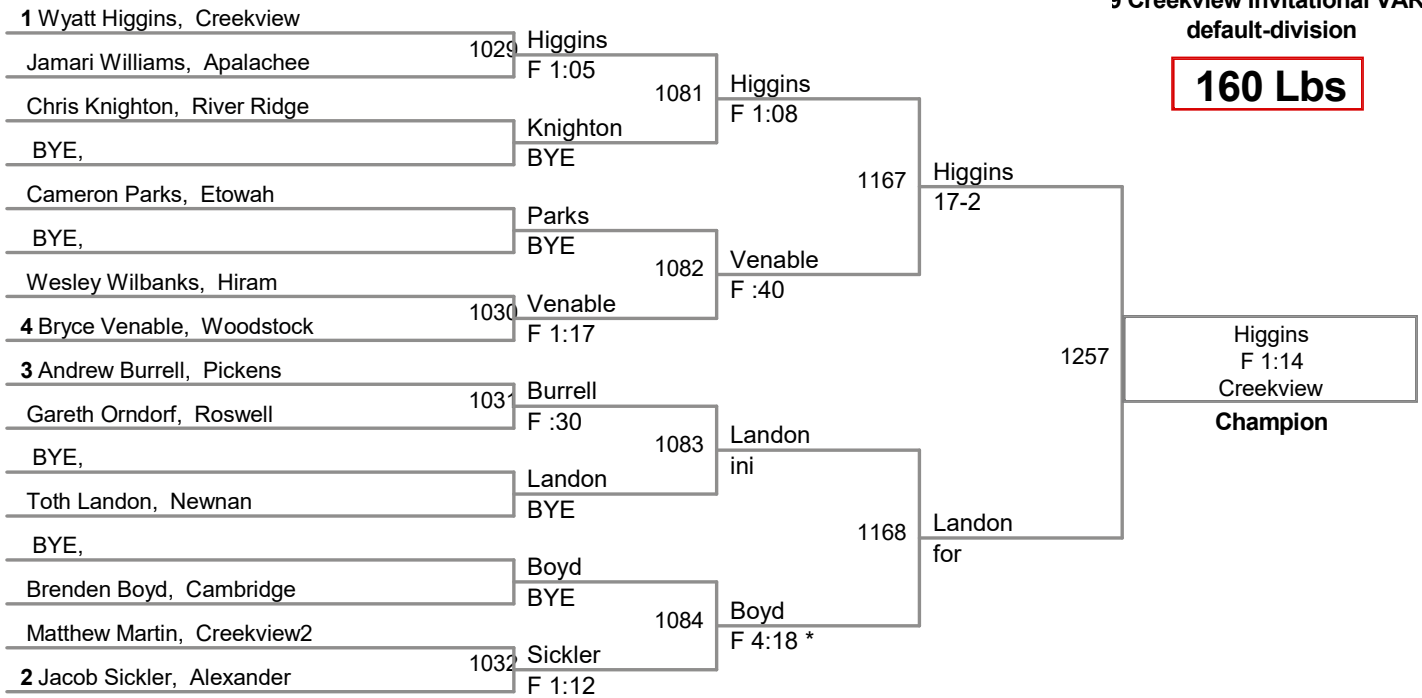

3 Creekview Invitational VAR  
default-division

**126 Lbs**

3 Creekview Invitational VAR  
default-division

**132 Lbs**

3 Creekview Invitational VAR  
default-division

**145 Lbs**

3 Creekview Invitational VAR  
default-division

**152 Lbs**

9 Creekview Invitational VAR  
default-division

**160 Lbs**

3 Creekview Invitational VAR  
default-division

**170 Lbs**

9 Creekview Invitational VAR  
default-division

**182 Lbs**

3 Creekview Invitational VAR  
default-division

**195 Lbs**

3 Creekview Invitational VAR  
default-division

**220 Lbs**

3 Creekview Invitational VAR  
default-division

**285 Lbs**