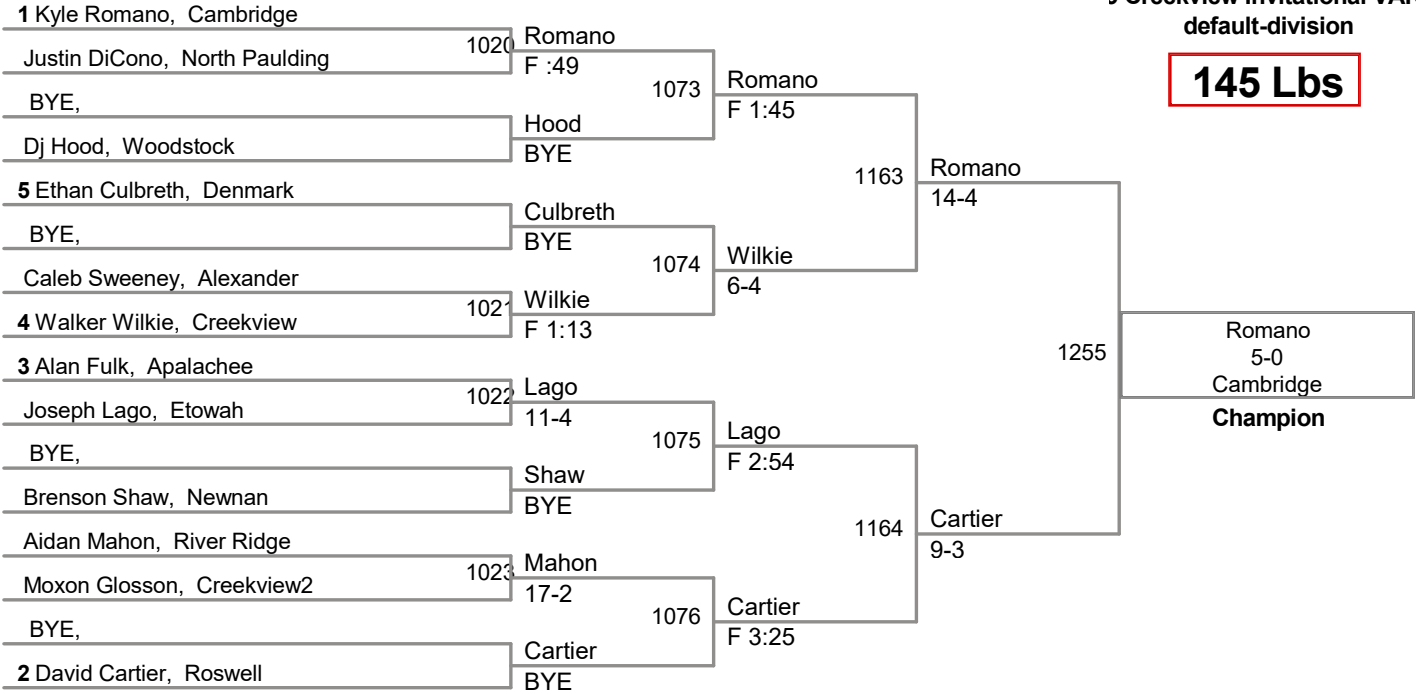

3 Creekview Invitational VAR  
default-division

**126 Lbs**

3 Creekview Invitational VAR  
default-division

**132 Lbs**

3 Creekview Invitational VAR  
default-division

**145 Lbs**

3 Creekview Invitational VAR  
default-division

**152 Lbs**

9 Creekview Invitational VAR  
default-division

**160 Lbs**

3 Creekview Invitational VAR  
default-division

**170 Lbs**

9 Creekview Invitational VAR  
default-division

**182 Lbs**

3 Creekview Invitational VAR  
default-division

**195 Lbs**

3 Creekview Invitational VAR  
default-division

**220 Lbs**

3 Creekview Invitational VAR  
default-division

**285 Lbs**