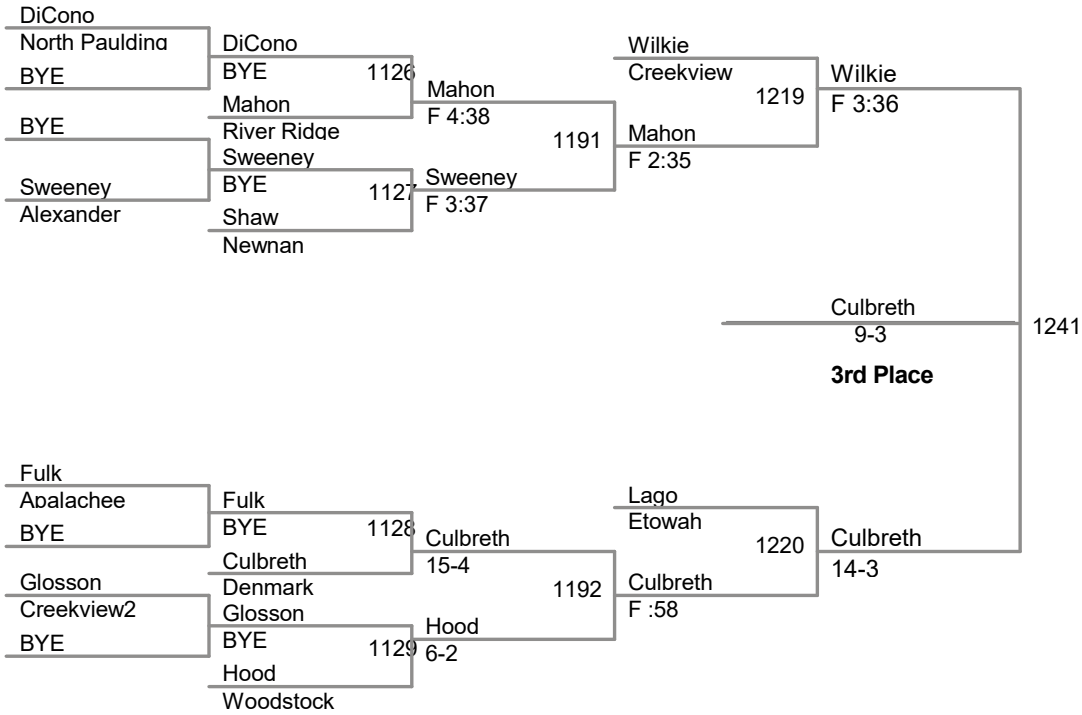

3 Creekview Invitational VAR  
default-division

**126 Lbs**

3 Creekview Invitational VAR  
default-division

**132 Lbs**

3 Creekview Invitational VAR  
default-division

**145 Lbs**

3 Creekview Invitational VAR  
default-division

**152 Lbs**

9 Creekview Invitational VAR  
default-division

**160 Lbs**

3 Creekview Invitational VAR  
default-division

**170 Lbs**

9 Creekview Invitational VAR  
default-division

**182 Lbs**

3 Creekview Invitational VAR  
default-division

**195 Lbs**

3 Creekview Invitational VAR  
default-division

**220 Lbs**

3 Creekview Invitational VAR  
default-division

**285 Lbs**