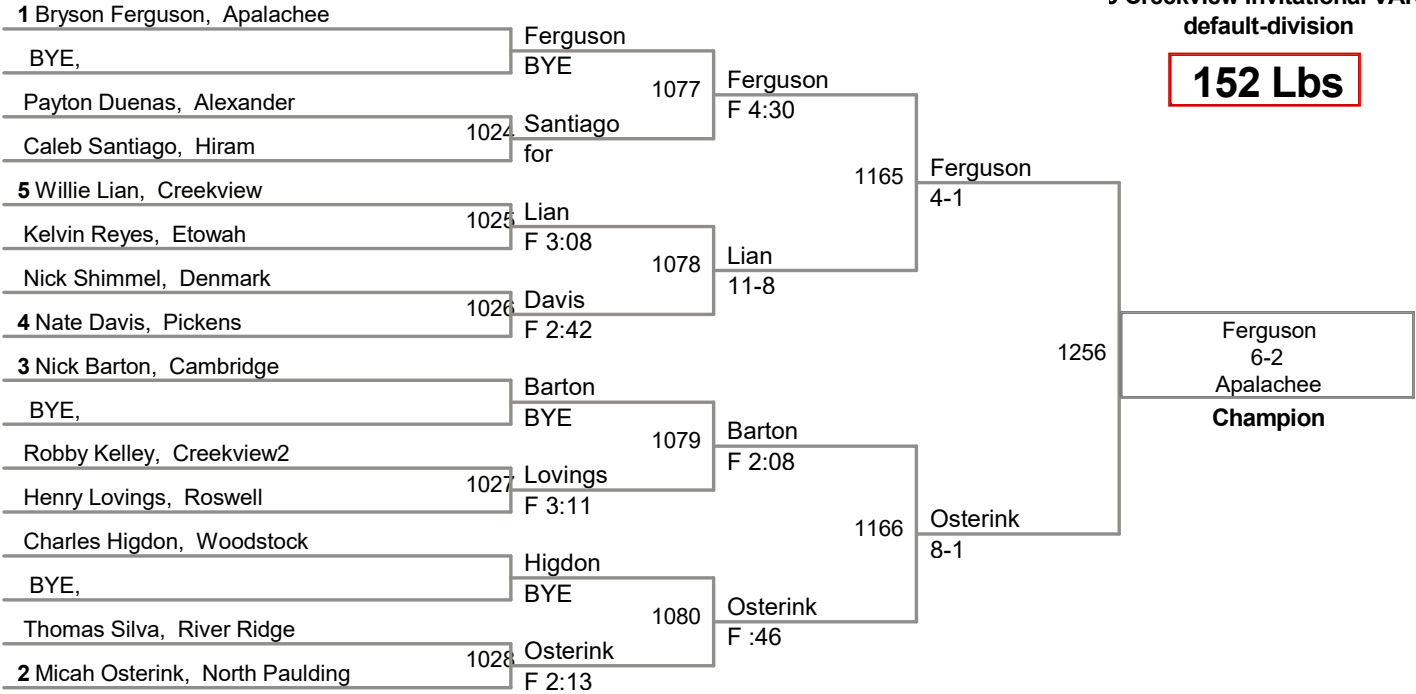

3 Creekview Invitational VAR  
default-division

**126 Lbs**

3 Creekview Invitational VAR  
default-division

**132 Lbs**

3 Creekview Invitational VAR  
default-division

**145 Lbs**

3 Creekview Invitational VAR  
default-division

**152 Lbs**

9 Creekview Invitational VAR  
default-division

**160 Lbs**

3 Creekview Invitational VAR  
default-division

**170 Lbs**

9 Creekview Invitational VAR  
default-division

**182 Lbs**

3 Creekview Invitational VAR  
default-division

**195 Lbs**

3 Creekview Invitational VAR  
default-division

**220 Lbs**

3 Creekview Invitational VAR  
default-division

**285 Lbs**