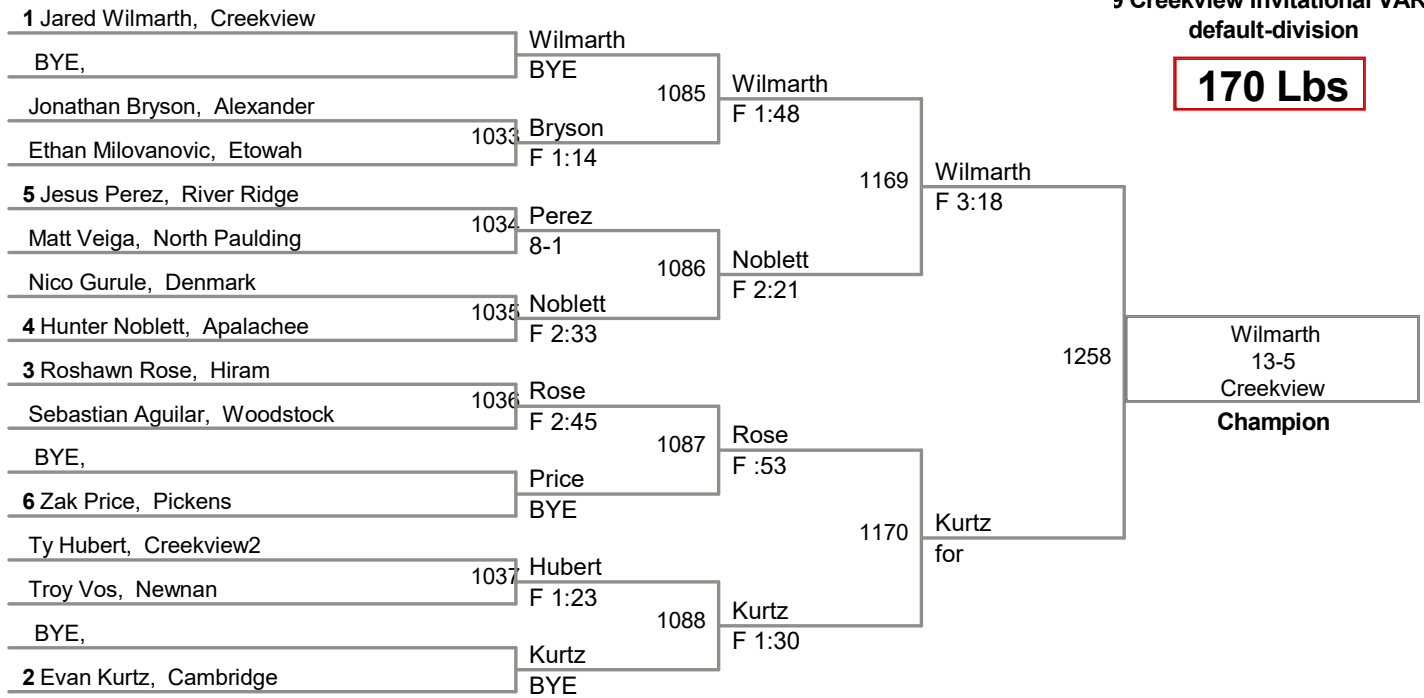

3 Creekview Invitational VAR  
default-division

**126 Lbs**

3 Creekview Invitational VAR  
default-division

**132 Lbs**

3 Creekview Invitational VAR  
default-division

**145 Lbs**

3 Creekview Invitational VAR  
default-division

**152 Lbs**

9 Creekview Invitational VAR  
default-division

**160 Lbs**

3 Creekview Invitational VAR  
default-division

**170 Lbs**

9 Creekview Invitational VAR  
default-division

**182 Lbs**

3 Creekview Invitational VAR  
default-division

**195 Lbs**

3 Creekview Invitational VAR  
default-division

**220 Lbs**

3 Creekview Invitational VAR  
default-division

**285 Lbs**