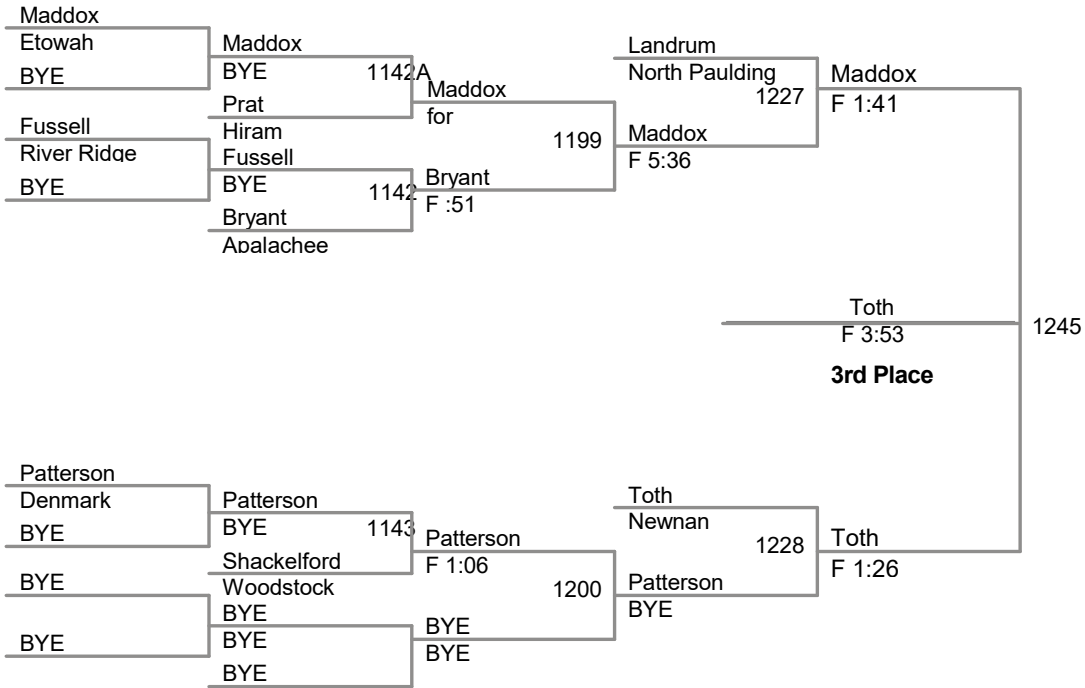

3 Creekview Invitational VAR  
default-division

**126 Lbs**

3 Creekview Invitational VAR  
default-division

**132 Lbs**

3 Creekview Invitational VAR  
default-division

**145 Lbs**

3 Creekview Invitational VAR  
default-division

**152 Lbs**

9 Creekview Invitational VAR  
default-division

**160 Lbs**

3 Creekview Invitational VAR  
default-division

**170 Lbs**

9 Creekview Invitational VAR  
default-division

**182 Lbs**

3 Creekview Invitational VAR  
default-division

**195 Lbs**

3 Creekview Invitational VAR  
default-division

**220 Lbs**

3 Creekview Invitational VAR  
default-division

**285 Lbs**