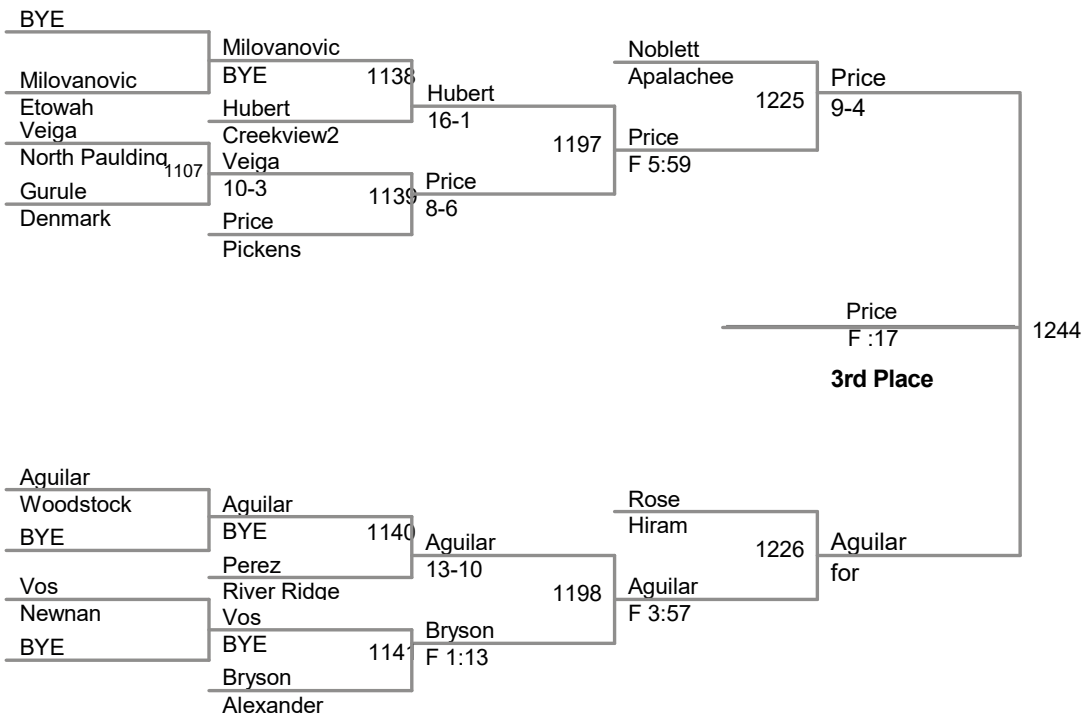

3 Creekview Invitational VAR  
default-division

**126 Lbs**

3 Creekview Invitational VAR  
default-division

**132 Lbs**

3 Creekview Invitational VAR  
default-division

**145 Lbs**

3 Creekview Invitational VAR  
default-division

**152 Lbs**

9 Creekview Invitational VAR  
default-division

**160 Lbs**

3 Creekview Invitational VAR  
default-division

**170 Lbs**

9 Creekview Invitational VAR  
default-division

**182 Lbs**

3 Creekview Invitational VAR  
default-division

**195 Lbs**

3 Creekview Invitational VAR  
default-division

**220 Lbs**

3 Creekview Invitational VAR  
default-division

**285 Lbs**