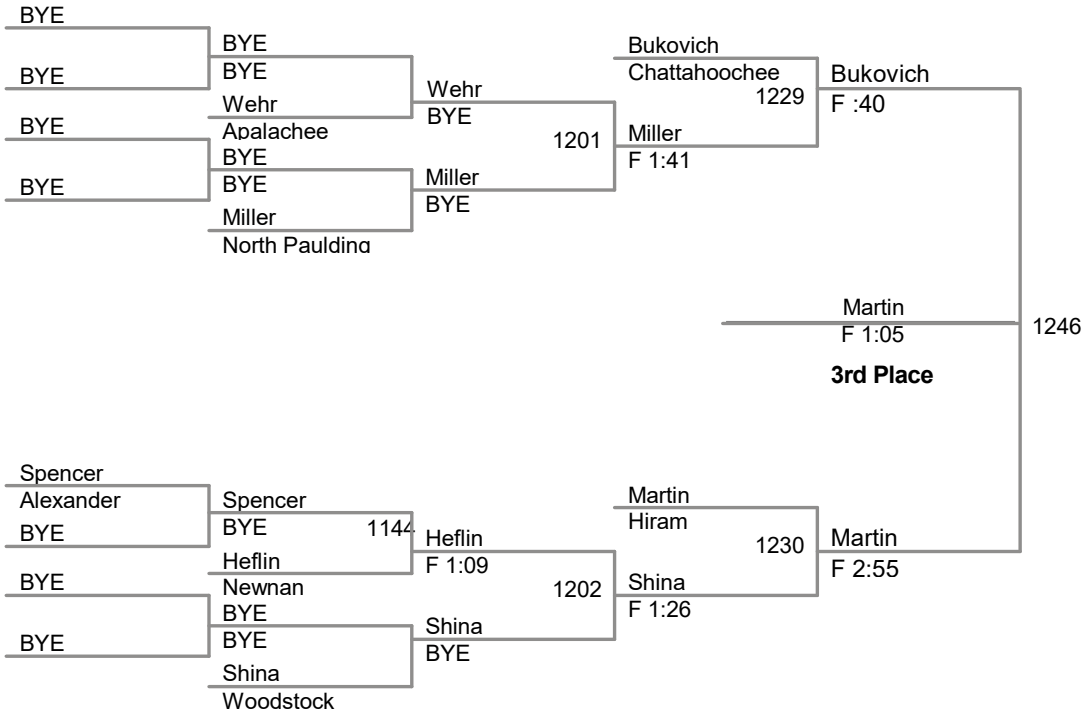

3 Creekview Invitational VAR  
default-division

**126 Lbs**

3 Creekview Invitational VAR  
default-division

**132 Lbs**

3 Creekview Invitational VAR  
default-division

**145 Lbs**

3 Creekview Invitational VAR  
default-division

**152 Lbs**

9 Creekview Invitational VAR  
default-division

**160 Lbs**

3 Creekview Invitational VAR  
default-division

**170 Lbs**

9 Creekview Invitational VAR  
default-division

**182 Lbs**

3 Creekview Invitational VAR  
default-division

**195 Lbs**

3 Creekview Invitational VAR  
default-division

**220 Lbs**

3 Creekview Invitational VAR  
default-division

**285 Lbs**