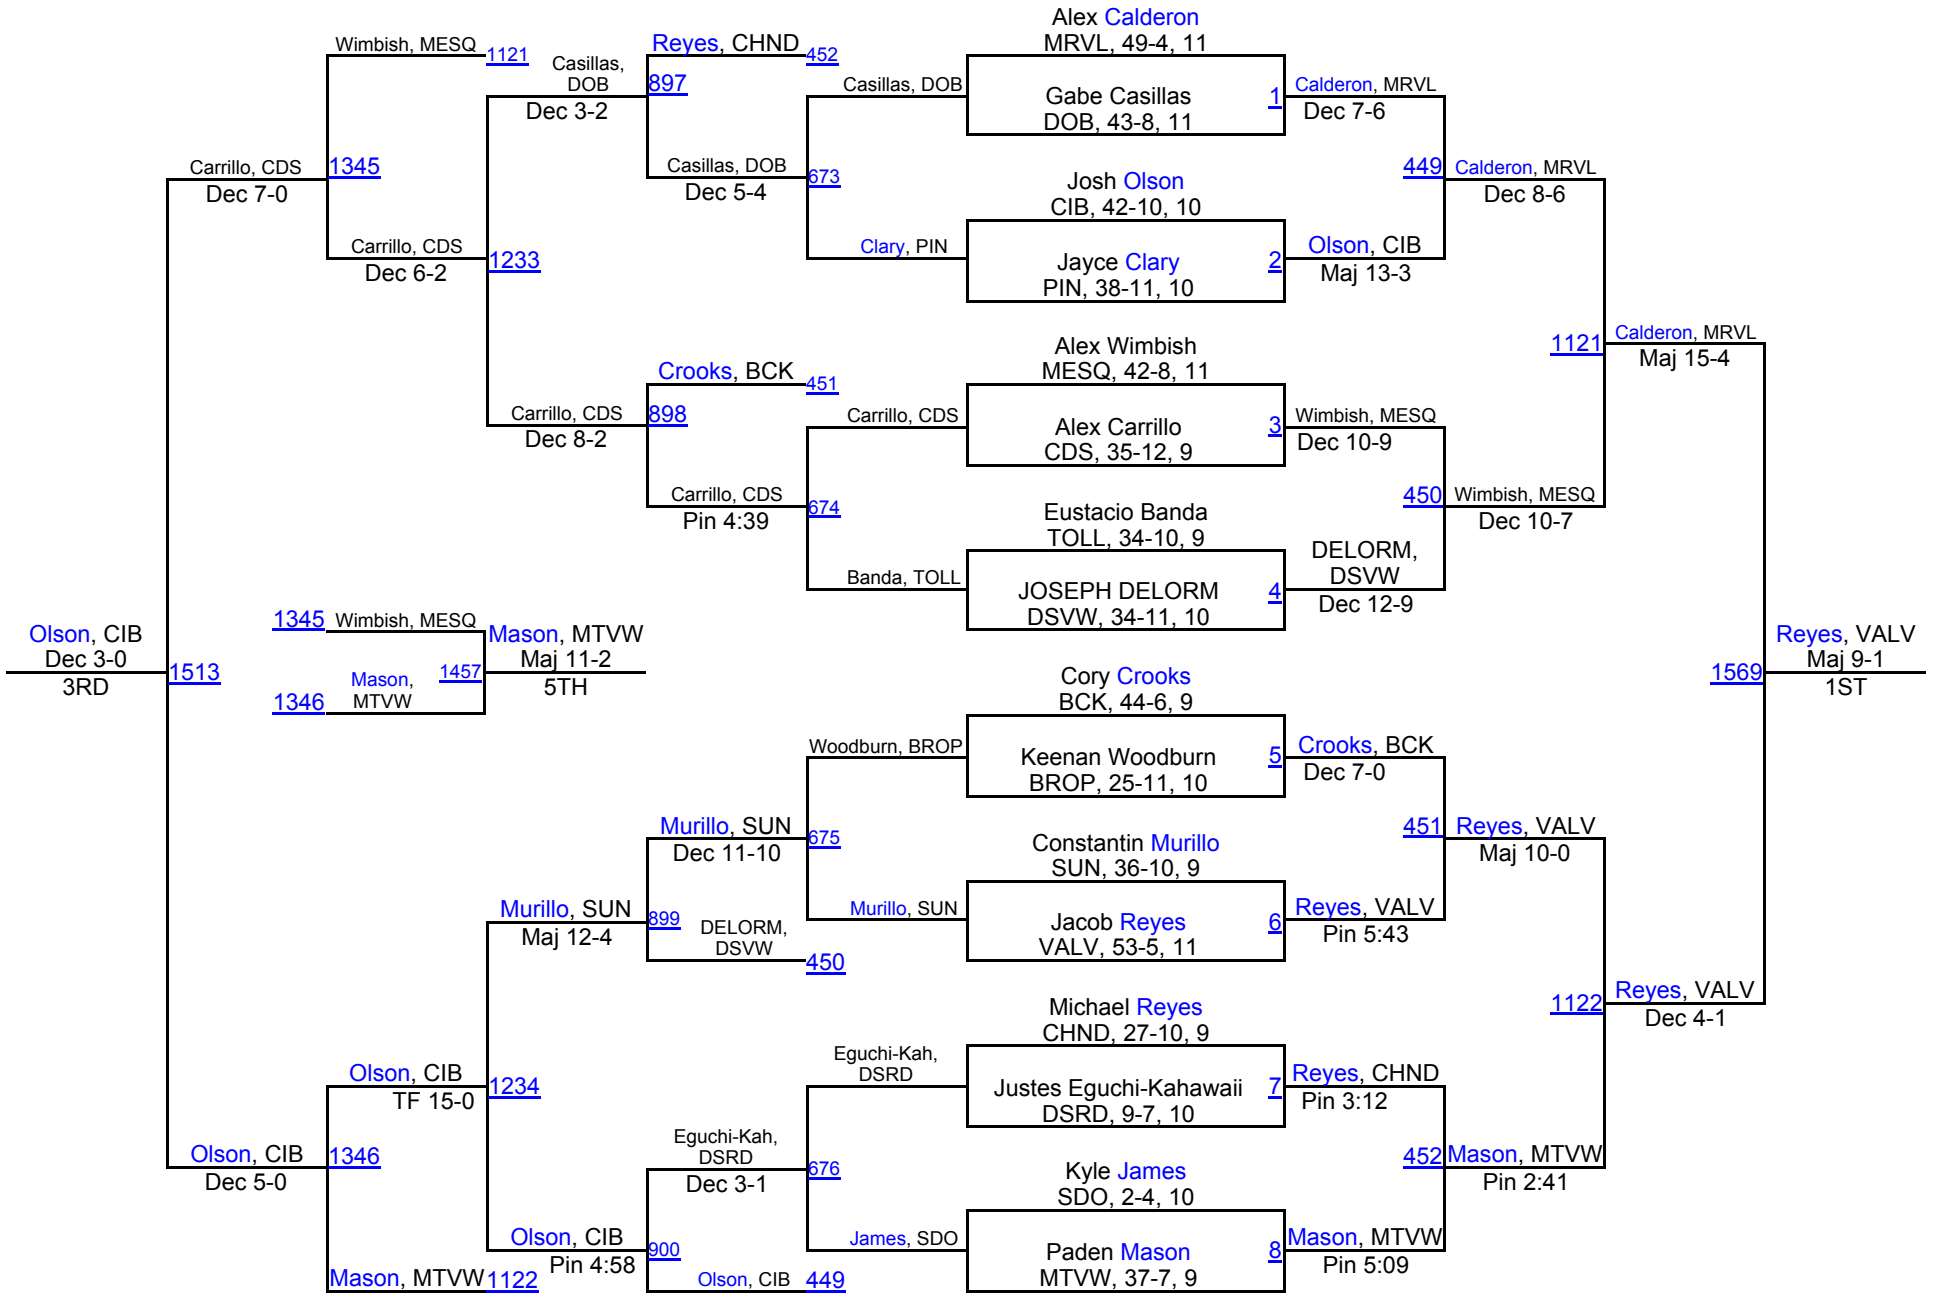

Team Scores

Division 1

1.	Sunnyside	151.5
2.	Chandler	132.0
3.	Corona del Sol	127.0
4.	Mountain View (Mesa)	122.5
5.	Cibola	96.5
6.	Cesar Chavez	78.0
7.	Basha	73.0
8.	Mesa	71.5
9.	Desert Vista	63.0
10.	Westview	49.0
11.	Highland	47.0
12.	Boulder Creek	46.0
13.	Mountain Ridge	45.5
14.	Centennial	42.0
15.	SDO	37.0
15.	Valley Vista	37.0
17.	Gilbert	30.0
17.	Red Mountain	30.0
19.	Carl Hayden	29.0
20.	Perry	26.5
21.	Dobson	26.0
22.	Maryvale	25.5
23.	Brophy	24.0
24.	Desert Ridge	22.0
25.	Skyline	18.5
26.	Pinnacle	18.0
27.	Hamilton	17.0
28.	Millennium	16.5
29.	Tolleson	15.0
30.	Chaparral	14.0
30.	Mesquite	14.0
32.	North Canyon	9.0
33.	San Luis	8.0
33.	Tucson Magnet	8.0
35.	Desert Mountain	7.0
35.	Westwood	7.0
37.	Horizon	6.0
37.	Trevor Browne	6.0
39.	Alhambra	2.0
39.	Desert View	2.0
39.	Willow Canyon	2.0
42.	Buena	0.0
42.	Central	0.0
42.	Kofa	0.0
42.	Mountain Pointe	0.0

2013 AIA State Championships

D1-106